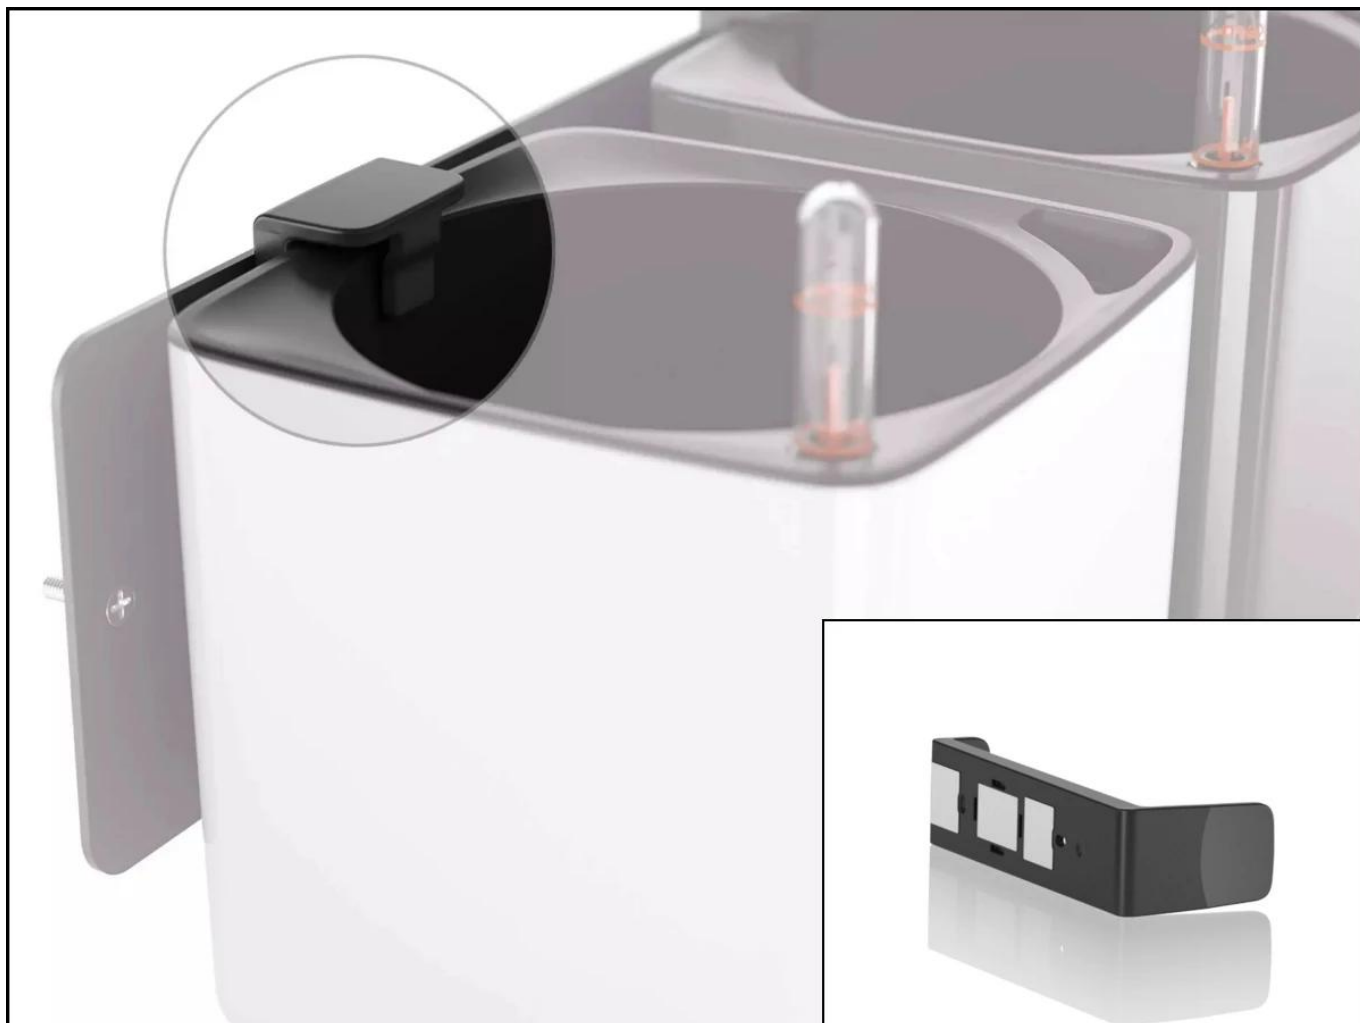

Link do produktu: <https://donice-zadora.pl/uchwyt-magnetyczny-cube-p-1711.html>

Uchwyt magnetyczny CUBE

Cena	68 zł
Dostępność	dostępny
Numer katalogowy	CUBE UCHWYT MAGNET.
Producent	LECHUZA
Seria	Lechuza Premium Glossy
Materiał	polipropylen (PP)
Wymiary	wysokość: 14 cm, szerokość: 4 cm, głębokość: 6 cm
Kolor	czarny

Opis produktu

Uchwyt magnetyczny Cube - praktyczne i eleganckie rozwiązanie dla twoich roślin

Uchwyt magnetyczny Cube to praktyczny i elegancki sposób na eksponowanie Twoich ulubionych roślin. Wykorzystując uchwyt magnetyczny i [listwę magnetyczną](#) zaoszczędzisz miejsce na parapecie lub blacie kuchennym, a jednocześnie zyskasz ciekawą ozdobę wnętrza. Uchwyt jest dedykowany do doniczek z serii Cube Color, Cube Glossy oraz Balconissima, co pozwoli Ci na stworzenie spójnej kompozycji roślinnej. Montaż uchwyty jest prosty, ponieważ idealnie pasuje do wybranych modeli doniczek Lechuza. Dzięki magnesom wbudowanym w uchwyt bez trudu przymocujesz doniczki do specjalnej listwy i stworzysz zieloną ścianę w prawie każdym miejscu.

To doskonałe rozwiązanie dla osób, które cenią sobie design, praktyczność i oszczędność miejsca w swoim domu lub biurze.

Razem z [listwą magnetyczną](#) pozwala na dużą swobodę w zawieszaniu doniczek na ścianie, dzięki czemu pozwala na tworzenie pionowych zielonych aranżacji w kuchni, w łazience lub w biurze.

Uchwyt magnetyczny do doniczek Cube Color, Cube Glossy i systemu zielonej ściany

Produkty serii CUBE Glossy można zobaczyć [tutaj](#), doniczki CUBE Color [tutaj](#).

Uwagi: dla **CUBE Color 14**, **CUBE Glossy 14**, **CUBE Tripple**, **Balconissima**