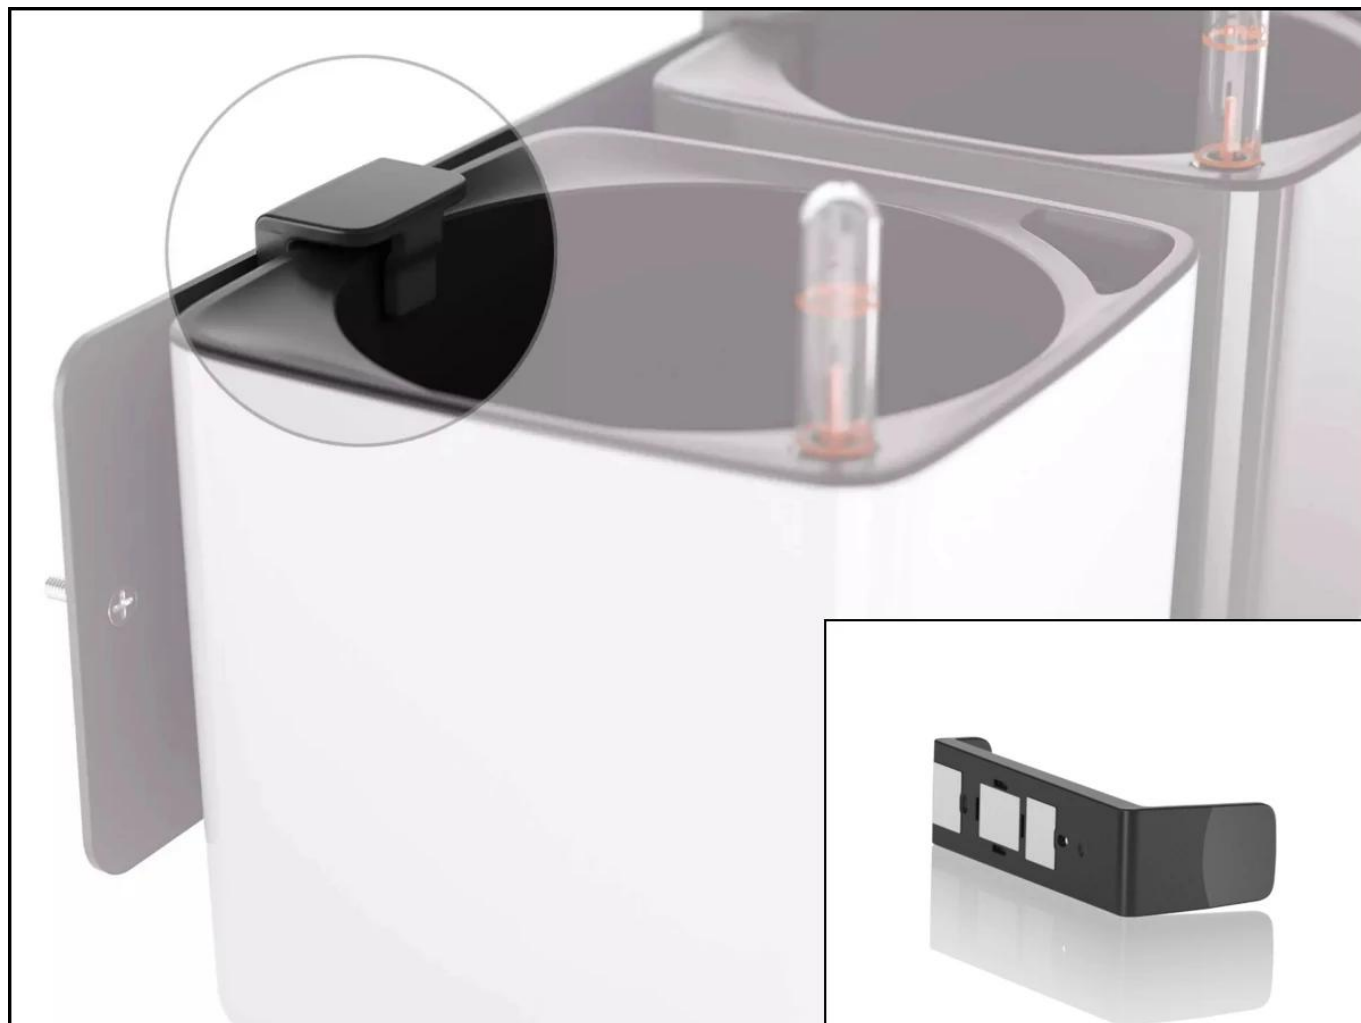

Link do produktu: <https://donice-zadora.pl/uchwyty-magnetyczne-cube-p-1711.html>

## Uchwyt magnetyczny CUBE

Cena	<b>68 zł</b>
Dostępność	<b>dostępny</b>
Numer katalogowy	<b>CUBE UCHWYT MAGNET.</b>
Producent	<b>LECHUZA</b>
Seria	<b>Lechuza Premium Glossy</b>
Materiał	<b>polipropylen (PP)</b>
Wymiary	<b>wysokość: 14 cm, szerokość: 4 cm, głębokość: 6 cm</b>
Kolor	<b>czarny</b>

#### Uchwyt magnetyczny Cube - praktyczne i eleganckie rozwiązanie dla twoich roślin

Uchwyt magnetyczny Cube to praktyczny i elegancki sposób na eksponowanie Twoich ulubionych roślin. Wykorzystując uchwyt magnetyczny i [listwę magnetyczną](#) zaoszczędzisz miejsce na parapecie lub blacie kuchennym, a jednocześnie zyskasz ciekawą ozdobę wnętrza. Uchwyt jest dedykowany do doniczek z serii Cube Color, Cube Glossy oraz Balconissima, co pozwoli Ci na stworzenie spójnej kompozycji roślinnej. Montaż uchwyty jest prosty, ponieważ idealnie pasuje do wybranych modeli doniczek Lechuza. Dzięki magnesom wbudowanym w uchwyt bez trudu przymocujesz doniczki do specjalnej listwy i stworzysz zieloną ścianę w prawie każdym miejscu.

To doskonałe rozwiązanie dla osób, które cenią sobie design, praktyczność i oszczędność miejsca w swoim domu lub biurze.

Razem z [listwą magnetyczną](#) pozwala na dużą swobodę w zawieszaniu doniczek na ścianie, dzięki czemu pozwala na tworzenie pionowych zielonych aranżacji w kuchni, w łazience lub w biurze.