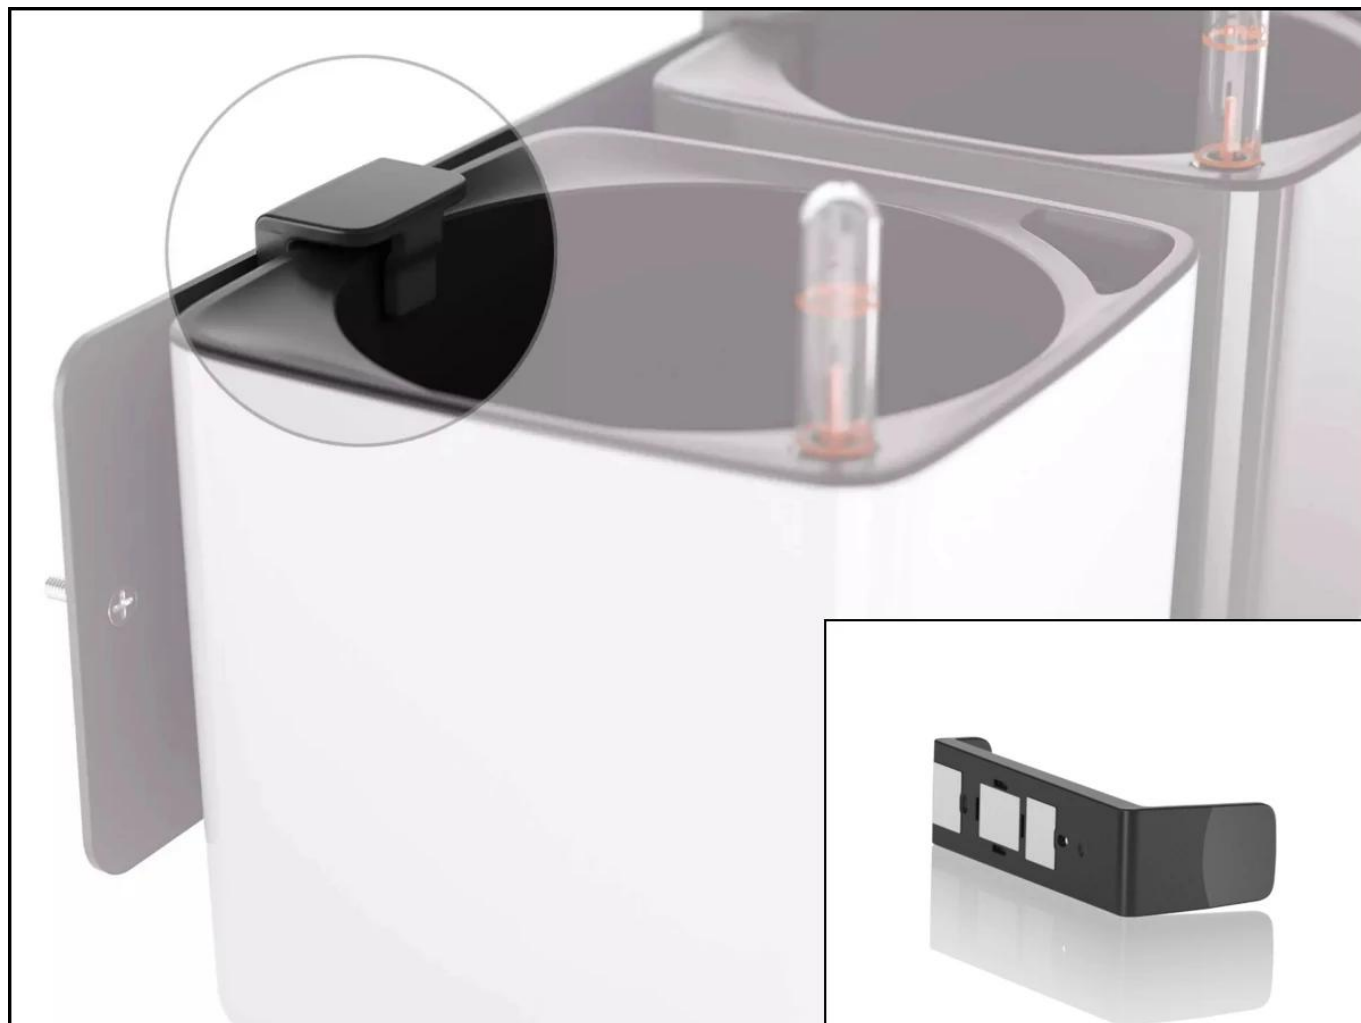

Link do produktu: <https://donice-zadora.pl/uchwyt-magnetyczny-cube-p-1711.html>

Uchwyt magnetyczny CUBE

Cena	68 zł
Dostępność	dostępny
Numer katalogowy	CUBE UCHWYT MAGNET.
Producent	LECHUZA
Seria	Lechuza Premium Glossy
Materiał	polipropylen (PP)
Wymiary	wysokość: 14 cm, szerokość: 4 cm, głębokość: 6 cm
Kolor	czarny

Opis produktu

Uchwyt magnetyczny Cube - praktyczne i eleganckie rozwiązanie dla twoich roślin

Uchwyt magnetyczny Cube to praktyczny i elegancki sposób na eksponowanie Twoich ulubionych roślin. Wykorzystując uchwyt magnetyczny i [listwę magnetyczną](#) zaoszczędzisz miejsce na parapecie lub blacie kuchennym, a jednocześnie zyskasz ciekawą ozdobę wnętrza. Uchwyt jest dedykowany do doniczek z serii Cube Color, Cube Glossy oraz Balconissima, co pozwoli Ci na stworzenie spójnej kompozycji roślinnej. Montaż uchwyty jest prosty, ponieważ idealnie pasuje do wybranych modeli doniczek Lechuza. Dzięki magnesom wbudowanym w uchwyt bez trudu przymocujesz doniczki do specjalnej listwy i stworzysz zieloną ścianę w prawie każdym miejscu.

To doskonałe rozwiązanie dla osób, które cenią sobie design, praktyczność i oszczędność miejsca w swoim domu lub biurze.

Razem z [listwą magnetyczną](#) pozwala na dużą swobodę w zawieszaniu doniczek na ścianie, dzięki czemu pozwala na tworzenie pionowych zielonych aranżacji w kuchni, w łazience lub w biurze.

Uchwyt magnetyczny do doniczek Cube Color, Cube Glossy i systemu zielonej ściany

Produkty serii CUBE Glossy można zobaczyć [tutaj](#), doniczki CUBE Color [tutaj](#).

Uwagi: dla **CUBE Color 14**, **CUBE Glossy 14**, **CUBE Tripple**, **Balconissima**