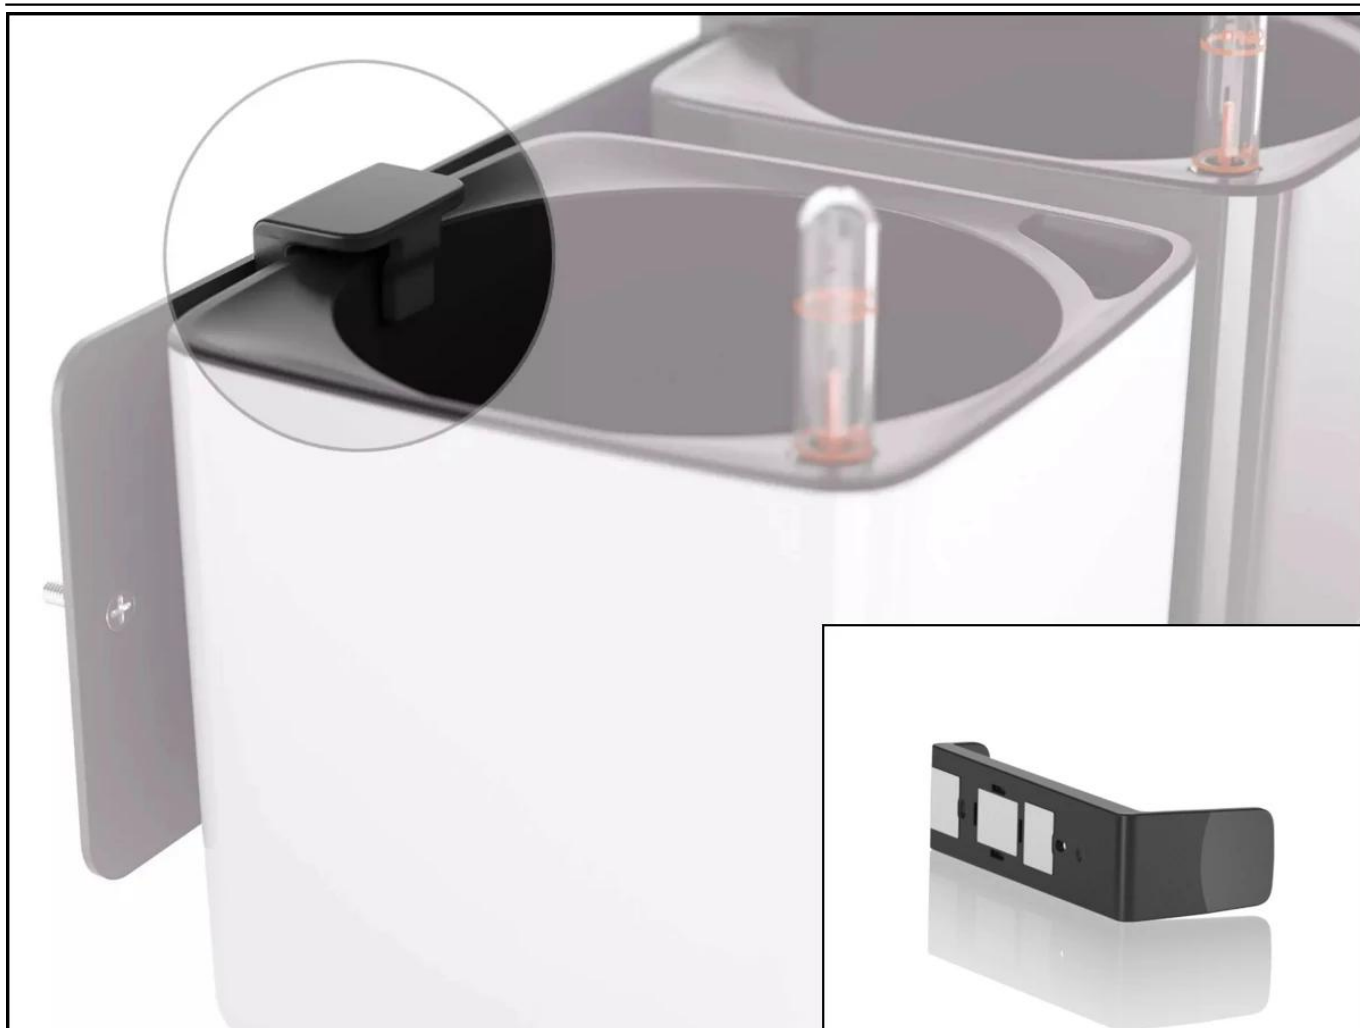

BARTPOL Sp. z o.o.
ul. Głogowska 218
60-104 Poznań
NIP: 6932050703
t. 61 661 61 78
t. 607 531 181

Uchwyt magnetyczny do doniczek Cube Color, Cube Glossy i systemu zielonej ściany

Produkty serii CUBE Glossy można zobaczyć [tutaj](#), doniczki CUBE Color [tutaj](#).

Uwagi: dla **CUBE Color 14, CUBE Glossy 14, CUBE Tripple, Balconissima**