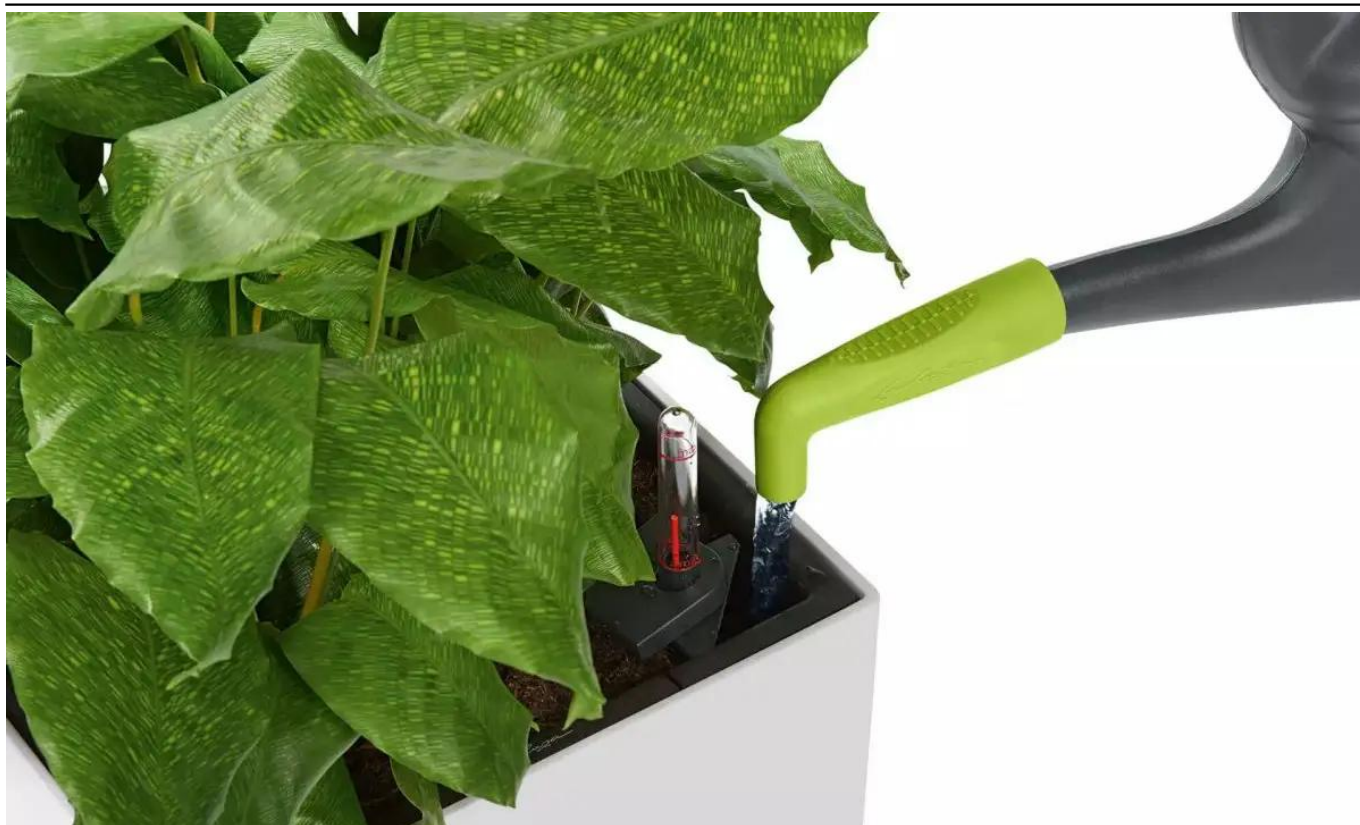

## Nasadka na konewkę Lechuza PICO pistacjowy

Cena	<b>14 zł</b>
Dostępność	<b>dostępny</b>
Numer katalogowy	<b>PICO NASADKA PISTACJ</b>
Producent	<b>LECHUZA</b>
Materiał	<b>polipropylen (PP)</b>
Kolor	<b>pistacjowy</b>
Mrozoodporność	<b>tak</b>
Zastosowanie	<b>precyzyjna szufelka do podłoża</b>

#### Pistacjowa nasadka na konewkę Lechuza PICO - precyzyjne i efektywne podlewanie roślin

Nasadka na konewkę Lechuza PICO w kolorze pistacjowym to praktyczny dodatek, który ułatwia podlewanie roślin i uzupełnianie wody w systemach nawadniania. Dzięki zakrzywionej pod kątem 90 stopni końcówce, nasadka PICO pozwala na precyzyjne podlewanie roślin i ogranicza ryzyko rozlania wody poza doniczkę. Jest to idealne rozwiązanie dla systemów nawadniania, ponieważ umożliwia łatwe napełnianie zasobników wody. Nasadka na konewkę Lechuza PICO to niezbędny dodatek dla każdego miłośnika domowej uprawy roślin, który ceni sobie precyzję i wygodę podczas podlewania roślin.

Praktyczna nasadka na konewkę Lechuza PICO ułatwia precyzyjne podlewanie i napełnianie systemu nawadniania

Końcówka do konewki Lechuza PICO pasuje do konewek, których średnica dzióbka nie przekracza 28 mm.

Nasadka Lechuza PICO jest szczególnie przydatna dla tych, którzy posiadają rośliny w trudno dostępnych miejscach lub w dużej ilości.

Końcówki do konewek Lechuza PICO dostępne są w trzech kolorach, które możesz zobaczyć [tutaj](#).