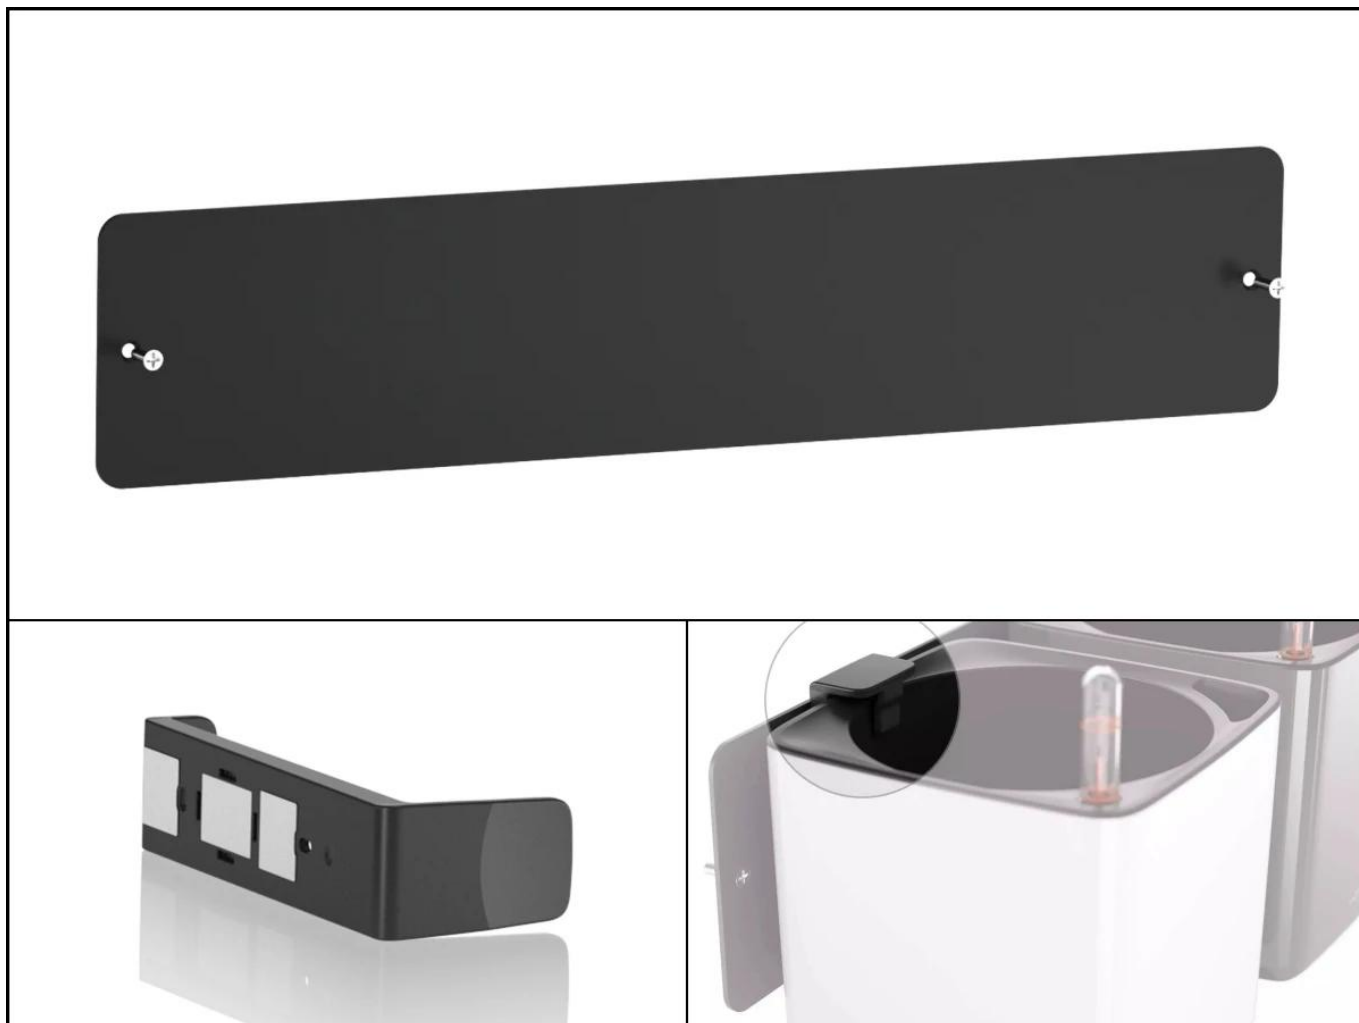

Link do produktu: <https://donice-zadora.pl/listwa-magnetyczna-cube-48-p-1710.html>

Listwa magnetyczna CUBE 48

| | |
|------------------|--|
| Cena | 90 zł |
| Dostępność | dostępny |
| Numer katalogowy | CUBE LISTWA MAG 48 |
| Producent | LECHUZA |
| Seria | Lechuza Premium Glossy |
| Materiał | stal malowana proszkowo |
| Wymiary | długość: 48 cm, szerokość: 10 cm, grubość: 0,2 cm |
| Kolor | czarny |

Listwa magnetyczna Cube 48 - nowoczesne rozwiązanie do biura, holu, mieszkania

Listwa magnetyczna do wykorzystania z uchwytem i doniczkami Lechuza Cube Color i Cube Glossy

Prezentowana przez nas listwa magnetyczna Cube 48 została wykonana ze stali malowanej proszkowo. Dzięki temu jest nie tylko łatwa w montażu, ale także demontażu. Za jej sprawą możesz stworzyć zindywidualizowaną kompozycję roślinną, zgodną z własnymi preferencjami zarówno jeśli chodzi o kolorystykę kwiatów, jak i ich gatunek. Śmiało możesz zmieniać konfigurację doniczek. Wystarczy jedynie, że zamontujesz listwę magnetyczną Cube 48 bezpośrednio do ściany, a stworzenie tzw. zielonej ściany okaże się banalnie proste. Co więcej, **listwa magnetyczna Cube 48** może zostać umieszczona w biurze, salonie, a także w kuchni. Dzięki temu zaaranżujesz wyjątkowe kompozycje kwiatów, a także umieścisz samodzielnie stworzony zielnik na ścianie kuchennej, aby wszystkie Twoje ulubione przyprawy były w zasięgu ręki. Listwa magnetyczna może zostać wykorzystana również jako organizator na drobiazgi.