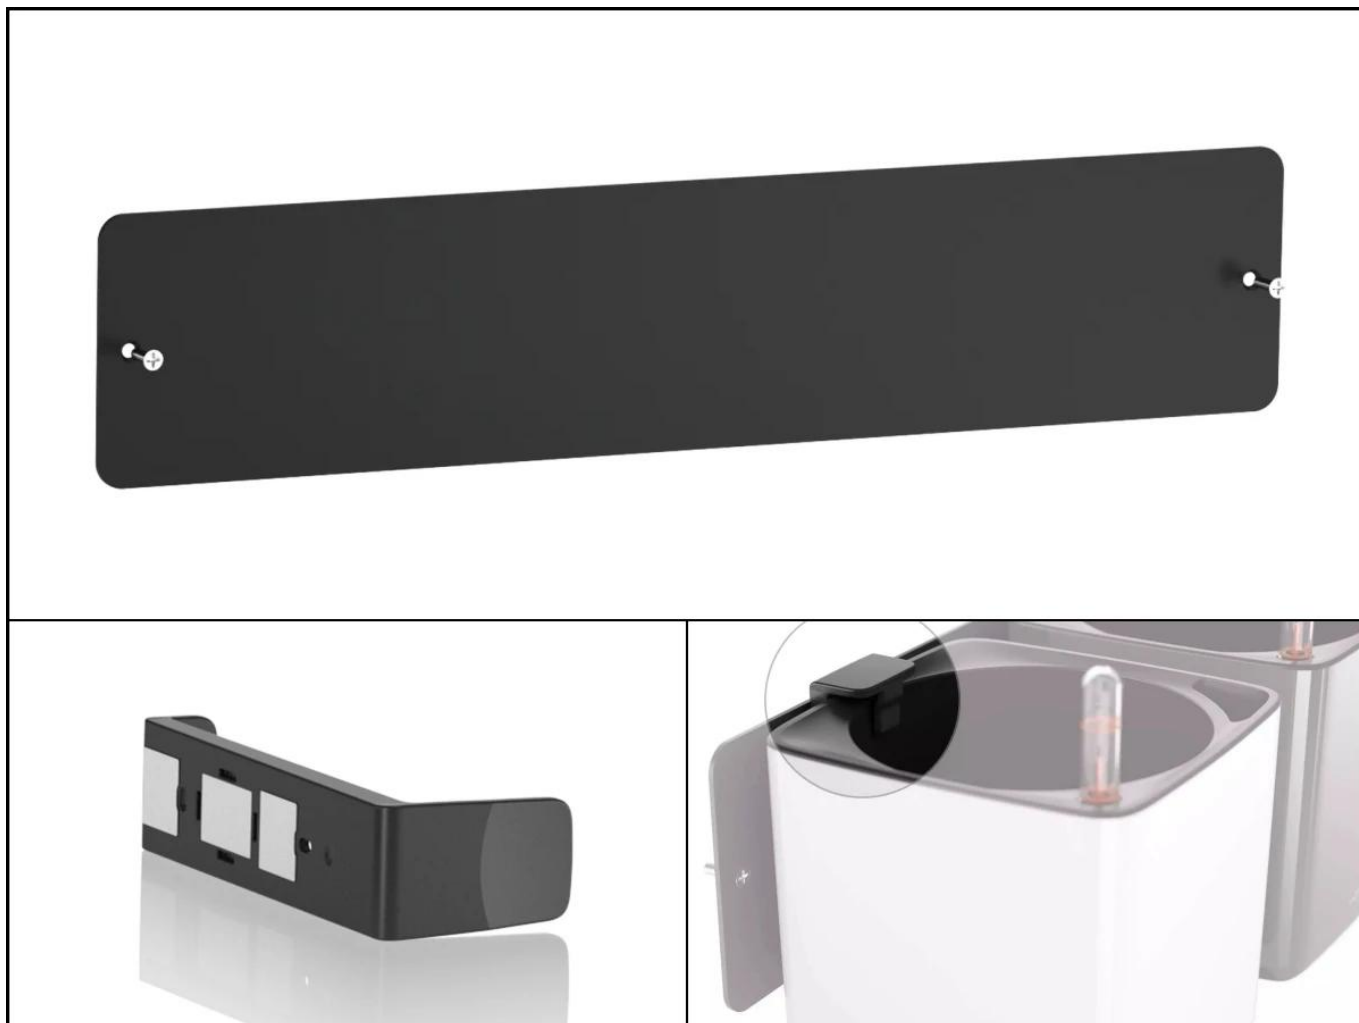

Link do produktu: <https://donice-zadora.pl/listwa-magnetyczna-cube-48-p-1710.html>

Listwa magnetyczna CUBE 48

Cena	90 zł
Dostępność	dostępny
Numer katalogowy	CUBE LISTWA MAG 48
Producent	LECHUZA
Seria	Lechuza Premium Glossy
Materiał	stal malowana proszkowo
Wymiary	długość: 48 cm, szerokość: 10 cm, grubość: 0,2 cm
Kolor	czarny

Listwa magnetyczna Cube 48 - nowoczesne rozwiązanie do biura, holu, mieszkania

Listwa magnetyczna do wykorzystania z uchwytem i doniczkami Lechuza Cube Color i Cube Glossy

Prezentowana przez nas listwa magnetyczna Cube 48 została wykonana ze stali malowanej proszkowo. Dzięki temu jest nie tylko łatwa w montażu, ale także demontażu. Za jej sprawą możesz stworzyć zindywidualizowaną kompozycję roślinną, zgodną z własnymi preferencjami zarówno jeśli chodzi o kolorystykę kwiatów, jak i ich gatunek. Śmiało możesz zmieniać konfigurację doniczek. Wystarczy jedynie, że zamontujesz listwę magnetyczną Cube 48 bezpośrednio do ściany, a stworzenie tzw. zielonej ściany okaże się banalnie proste. Co więcej, **listwa magnetyczna Cube 48** może zostać umieszczona w biurze, salonie, a także w kuchni. Dzięki temu zaaranżujesz wyjątkowe kompozycje kwiatów, a także umieścisz samodzielnie stworzony zielnik na ścianie kuchennej, aby wszystkie Twoje ulubione przyprawy były w zasięgu ręki. Listwa magnetyczna może zostać wykorzystana również jako organizator na drobiazgi.