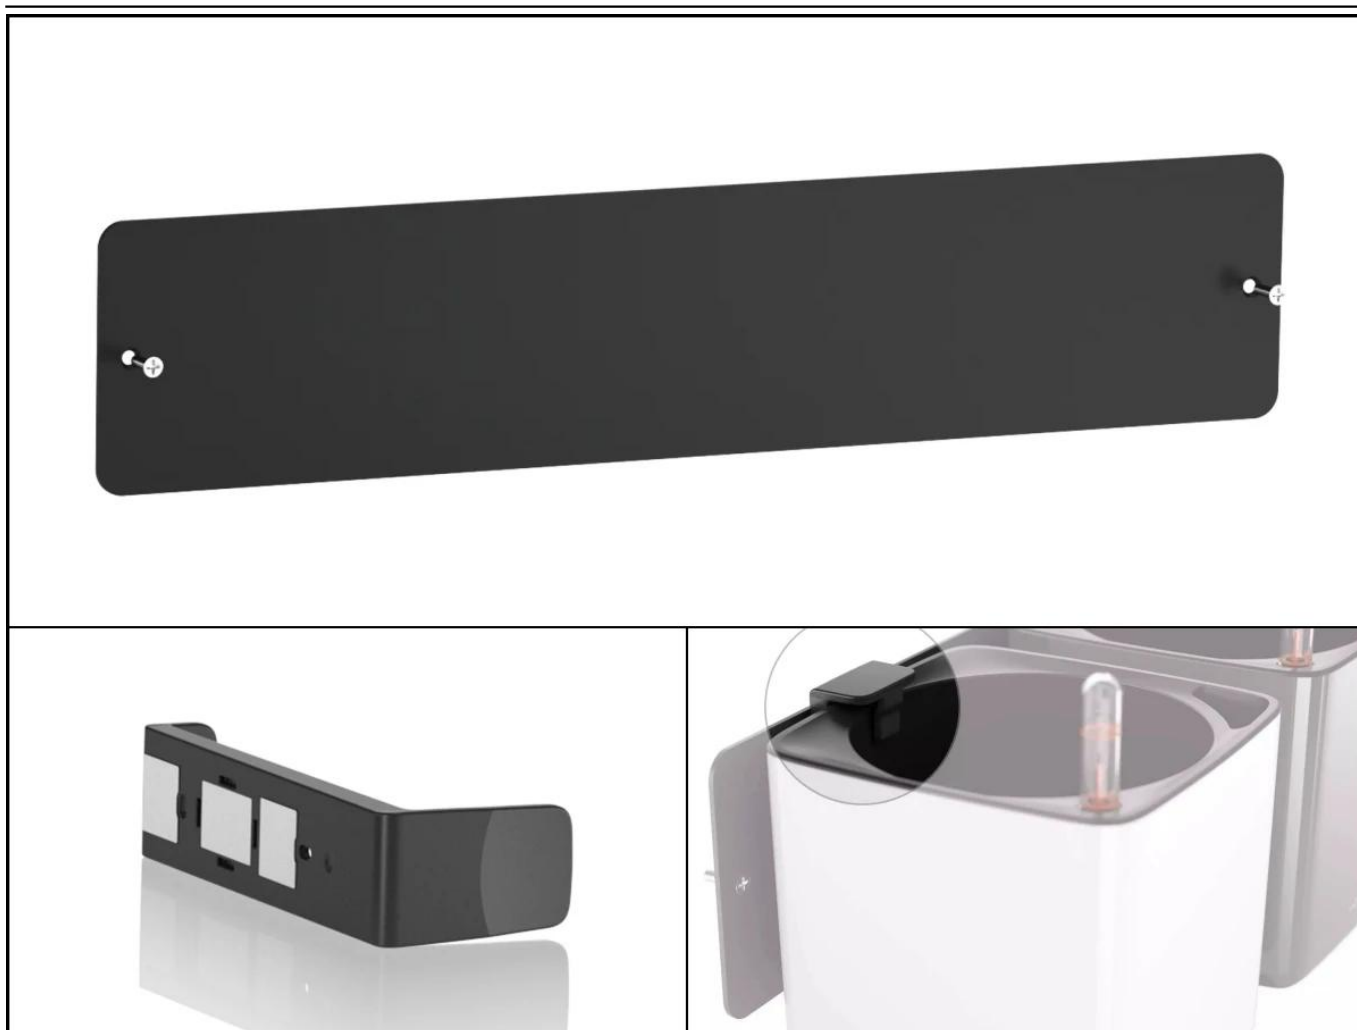

## Listwa magnetyczna CUBE 48

Cena	<b>95 zł</b>
Dostępność	<b>dostępny</b>
Numer katalogowy	<b>CUBE LISTWA MAG 48</b>
Producent	<b>LECHUZA</b>
Seria	<b>Lechuza Premium Glossy</b>
Materiał	<b>stal malowana proszkowo</b>
Wymiary	<b>długość: 48 cm, szerokość: 10 cm, grubość: 0,2 cm</b>
Kolor	<b>czarny</b>

**Listwa magnetyczna Cube 48** - nowoczesne rozwiązanie do biura, holu, mieszkania

Listwa magnetyczna do wykorzystania z uchwytem i doniczkami Lechuza Cube Color i Cube Glossy

Prezentowana przez nas listwa magnetyczna Cube 48 została wykonana ze stali malowanej proszkowo. Dzięki temu jest nie tylko łatwa w montażu, ale także demontażu. Za jej sprawą możesz stworzyć zindywidualizowaną kompozycję roślinną, zgodną z własnymi preferencjami zarówno jeśli chodzi o kolorystykę kwiatów, jak i ich gatunek. Śmiało możesz zmieniać konfigurację doniczek. Wystarczy jedynie, że zamontujesz listwę magnetyczną Cube 48 bezpośrednio do ściany, a stworzenie tzw. zielonej ściany okaże się banalnie proste. Co więcej, **listwa magnetyczna Cube 48** może zostać umieszczona w biurze, salonie, a także w kuchni. Dzięki temu zaaranżujesz wyjątkowe kompozycje kwiatów, a także umieścisz samodzielnie stworzony zielnik na ścianie kuchennej, aby wszystkie Twoje ulubione przyprawy były w zasięgu ręki. Listwa magnetyczna może zostać wykorzystana również jako organizator na drobiazgi.