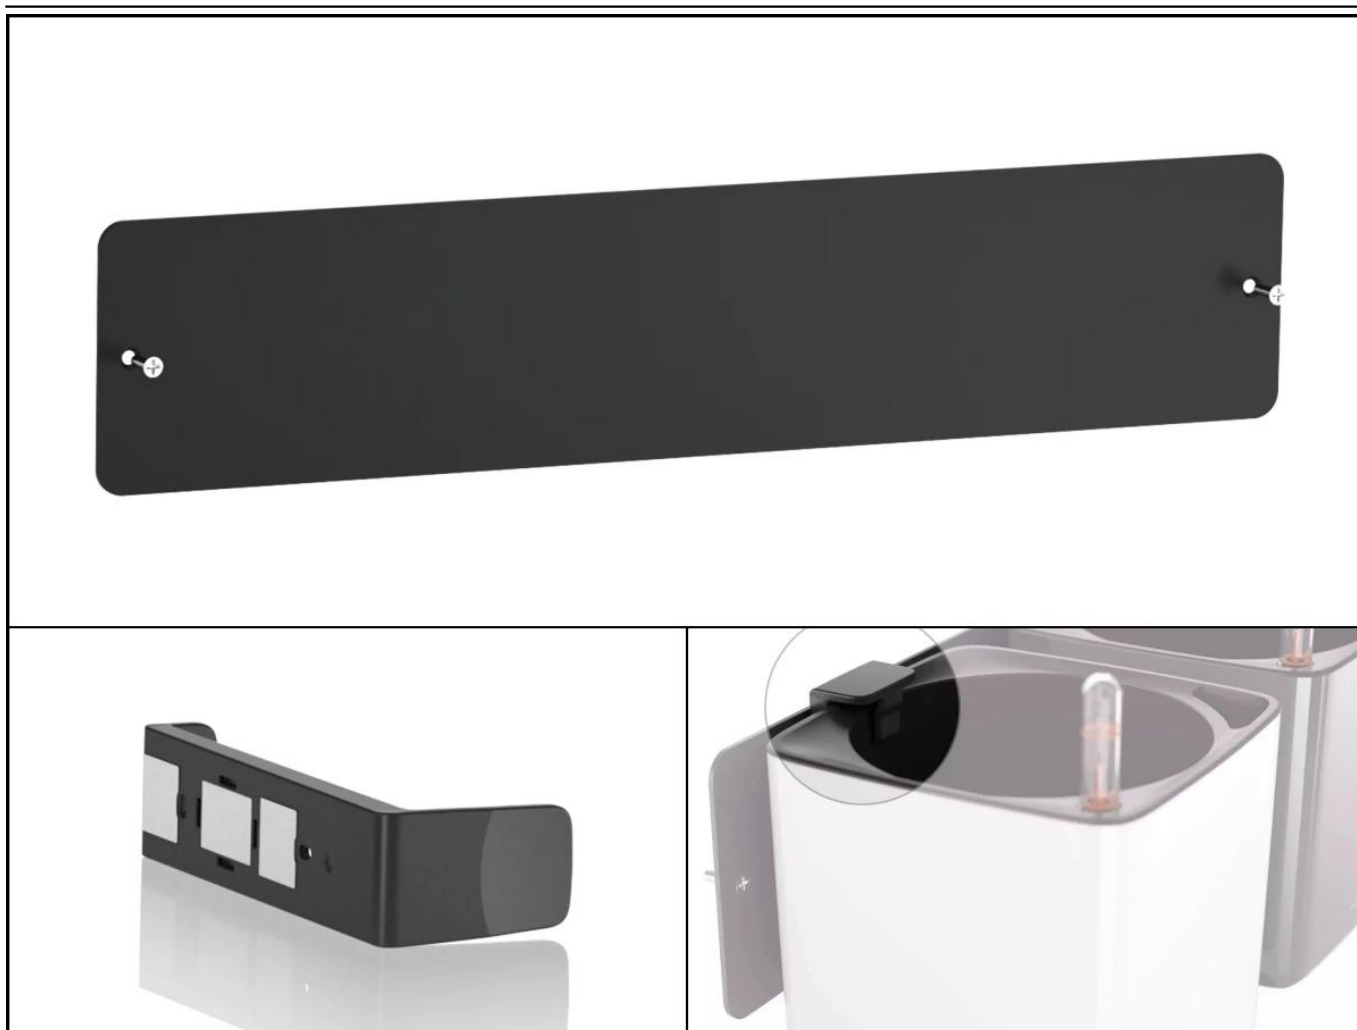

Listwa magnetyczna CUBE 48

Cena	95 zł
Dostępność	dostępny
Numer katalogowy	CUBE LISTWA MAG 48
Producent	LECHUZA
Seria	Lechuza Premium Glossy
Materiał	stal malowana proszkowo
Wymiary	długość: 48 cm, szerokość: 10 cm, grubość: 0,2 cm
Kolor	czarny

Listwa magnetyczna Cube 48 - nowoczesne rozwiązanie do biura, holu, mieszkania

Listwa magnetyczna do wykorzystania z uchwytem i doniczkami Lechuza Cube Color i Cube Glossy

Prezentowana przez nas listwa magnetyczna Cube 48 została wykonana ze stali malowanej proszkowo. Dzięki temu jest nie tylko łatwa w montażu, ale także demontażu. Za jej sprawą możesz stworzyć zindywidualizowaną kompozycję roślinną, zgodną z własnymi preferencjami zarówno jeśli chodzi o kolorystykę kwiatów, jak i ich gatunek. Śmiało możesz zmieniać konfigurację doniczek. Wystarczy jedynie, że zamontujesz listwę magnetyczną Cube 48 bezpośrednio do ściany, a stworzenie tzw. zielonej ściany okaże się banalnie proste. Co więcej, **listwa magnetyczna Cube 48** może zostać umieszczona w biurze, salonie, a także w kuchni. Dzięki temu zaaranżujesz wyjątkowe kompozycje kwiatów, a także umieścisz samodzielnie stworzony zielnik na ścianie kuchennej, aby wszystkie Twoje ulubione przyprawy były w zasięgu ręki. Listwa magnetyczna może zostać wykorzystana również jako organizator na drobiazgi.