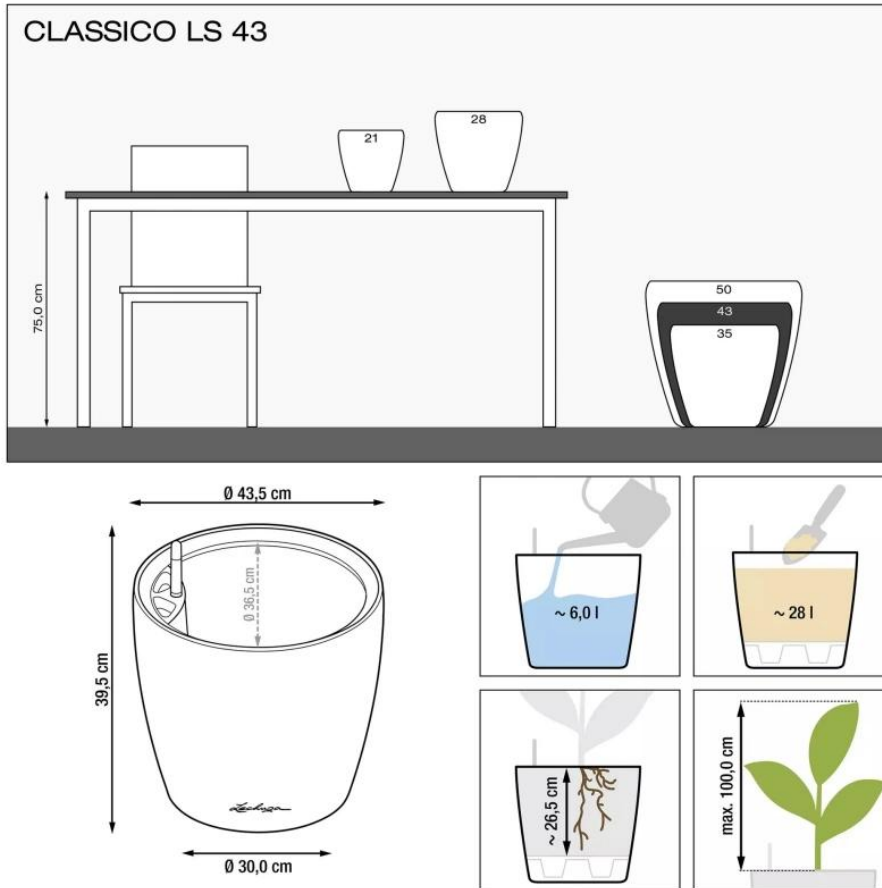

Wymiary doniczki Lechuza Classico Color LS 43

Zalety doniczki Lechuza Classico Color 43 LS:

- Nowoczesny design - odcień szarego łupka idealnie komponuje się z różnymi stylami wnętrz i przestrzeni zewnętrznych.
- Wytrzymałość - odporna na działanie promieni UV, wilgoci i mrozu, co zapewnia długotrwałe użytkowanie.
- System nawadniania - pozwala roślinom czerpać wodę w odpowiednich ilościach, ograniczając konieczność częstego podlewania.
- Łatwa obsługa - wyjmowany wkład i wskaźnik poziomu wody sprawiają, że pielęgnacja roślin staje się wygodna i bezproblemowa.

Idealna dla dużych roślin i dekoracji na zewnątrz.

Doniczka Lechuza Classico Color 43 LS o średnicy 43 cm i wysokości 39 cm doskonale sprawdzi się do uprawy nawet dużych roślin domowych. Dzięki swoim rozmiarom będzie także świetnym wyborem na balkon lub taras, nadając przestrzeni nowoczesny, elegancki wygląd. Praktyczne rozwiązania i wyjątkowa estetyka czynią ją idealnym wyborem dla osób, które szukają stylowej i funkcjonalnej donicy do roślin.

Zamów doniczkę Lechuza Classico Color 43 LS w kolorze szary łupek i podkreśl piękno swojej przestrzeni.