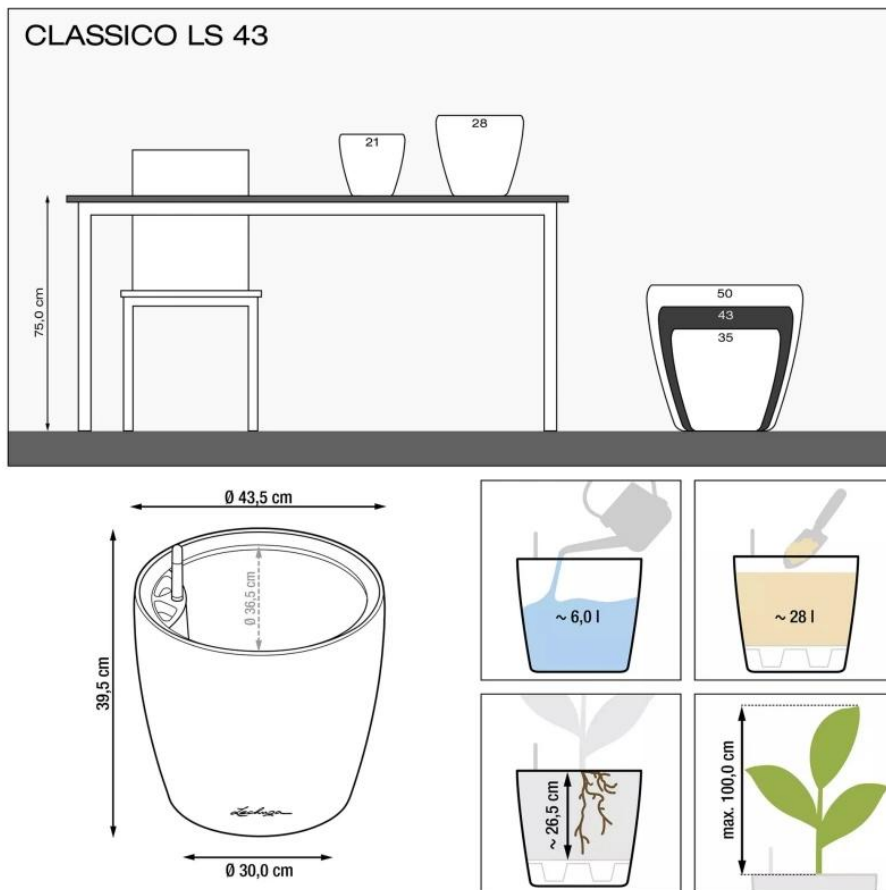

Link do produktu: <https://donice-zadora.pl/doniczka-lechuza-classico-color-ls-43-szary-lupek-p-2782.html>

Doniczka Lechuza CLASSICO Color LS 43 szary łupek

Cena	369 zł
Dostępność	dostępny
Numer katalogowy	CLASSICO C.LS 43 SZA
Producent	LECHUZA
Seria	Lechuza Trend Color
Materiał	polipropylen (PP)
Wymiary	średnica: 43,5 cm; wysokość: 39,5 cm
Kolor	szary łupek
Wykończenie	matowe
Wewnętrzny wkład	tak, wkład na rośliny + zestaw nawadniający
Objętość	28 litrów
System kontroli nawadniania	tak, z zasobnikiem wody
Pojemność zasobnika na wodę	6 litrów
Waga	4 kg
Mrozoodporność	tak
W komplecie	donica, wkład, system nawadniający, granulát Lechuza Pon
Zastosowanie	do biura, na kuchenny blat, na parapet

Donica wyprodukowana w UE

Opis produktu

Grafitowa doniczka Lechuza Classico Color 43 LS z wyjmowanym wkładem.

Doniczka Lechuza Classico Color 43 LS w kolorze szary łupek to połączenie nowoczesnej stylistyki i funkcjonalnych rozwiązań. Jej neutralny, głęboki odcień, przypominający antracyt lub grafit, doskonale komponuje się zarówno z nowoczesnymi, jak i klasycznymi aranżacjami wnętrz. Matowe wykończenie i elegancka forma sprawiają, że pasuje do salonów, ogrodów, balkonów i tarasów. Wykonana z trwałego polipropylenu (PP), jest odporna na promieniowanie UV, mróz i wilgoć, co zapewnia jej długowieczność.

Nowoczesne technologie – system nawadniania i wyjmowany wkład.

Model Lechuza Classico Color 43 LS został wyposażony w zaawansowany system nawadniania, który automatycznie dostarcza wodę do korzeni, ograniczając potrzebę częstego podlewania. Wskaźnik poziomu wody pozwala kontrolować nawodnienie, eliminując ryzyko przesuszenia lub przelania roślin. Wyjmowany wkład o pojemności 28 litrów ułatwia sadzenie i pielęgnację roślin, a zasobnik na wodę o pojemności 6 litrów wspomaga ich zdrowy wzrost.