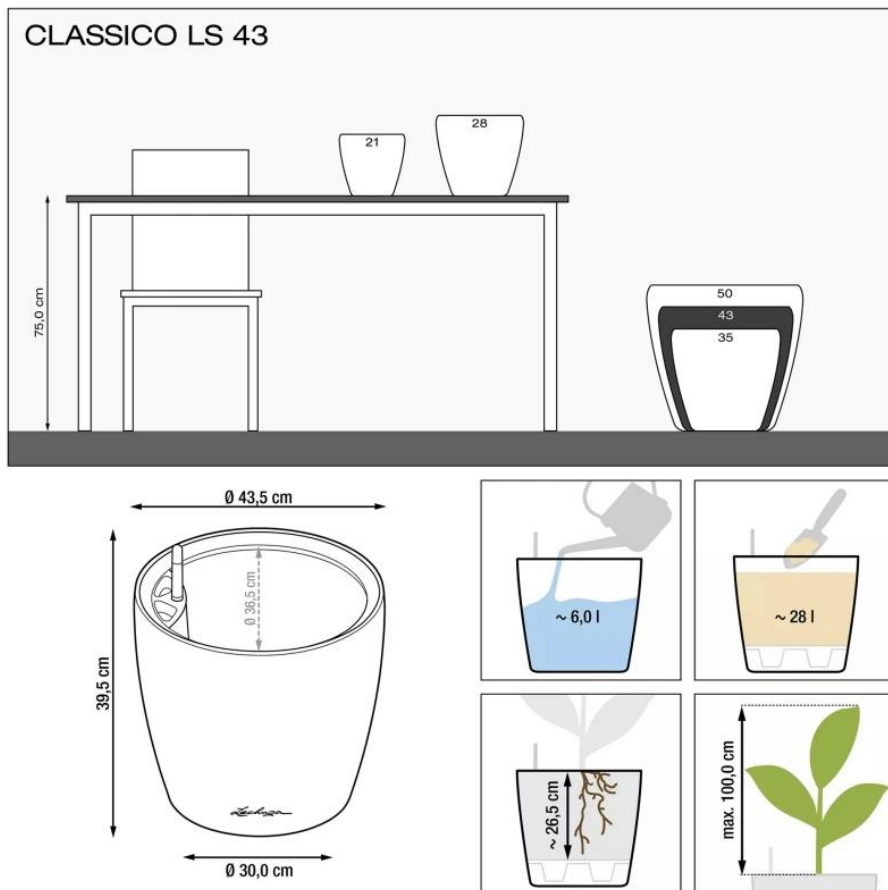

Wymiary doniczki Lechuza Classico Color LS 43

Zalety doniczki Lechuza Classico Color 43 LS:

- Nowoczesny design - odcień szarego łupka idealnie komponuje się z różnymi stylami wnętrz i przestrzeni zewnętrznych.
- Wytrzymałość - odporna na działanie promieni UV, wilgoci i mrozu, co zapewnia długotrwałe użytkowanie.
- System nawadniania - pozwala roślinom czerpać wodę w odpowiednich ilościach, ograniczając konieczność częstego podlewania.
- Łatwa obsługa - wyjmowany wkład i wskaźnik poziomu wody sprawiają, że pielęgnacja roślin staje się wygodna i bezproblemowa.

Idealna dla dużych roślin i dekoracji na zewnątrz.

Doniczka Lechuza Classico Color 43 LS o średnicy 43 cm i wysokości 39 cm doskonale sprawdzi się do uprawy nawet dużych roślin domowych. Dzięki swoim rozmiarom będzie także świetnym wyborem na balkon lub taras, nadając przestrzeni nowoczesny, elegancki wygląd. Praktyczne rozwiązania i wyjątkowa estetyka czynią ją idealnym wyborem dla osób, które szukają stylowej i funkcjonalnej donicy do roślin.

Zamów doniczkę Lechuza Classico Color 43 LS w kolorze szary łupek i podkreśl piękno swojej przestrzeni.