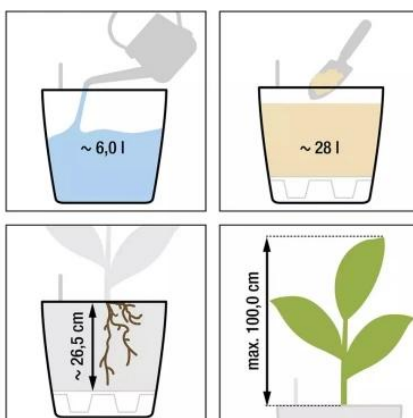

Link do produktu: <https://donice-zadora.pl/doniczka-lechuza-classico-color-ls-43-piaskowy-braz-p-2781.html>

Doniczka Lechuza CLASSICO Color LS 43 piaskowy brąz

Cena	345 zł
Dostępność	dostępny
Numer katalogowy	CLASSICO C.LS 43 PIA
Producent	LECHUZA
Seria	Lechuza Trend Color
Materiał	polipropylen (PP)
Wymiary	średnica: 43,5 cm; wysokość: 39,5 cm
Kolor	brąz piaskowy
Wykończenie	matowe
Wewnętrzny wkład	tak, wkład na rośliny + zestaw nawadniający
Objętość	28 litrów
System kontroli nawadniania	tak, z zasobnikiem wody
Pojemność zasobnika na wodę	6 litrów
Waga	4 kg
Mrozoodporność	tak
Zastosowanie	do biura, na kuchenny blat, na parapet
W komplecie	donica, wkład, system nawadniający, granulat Lechuza Pon

Seria LECHUZA TREND COLOR

Lechuza®
Trend Color

Tworzywo sztuczne

Donica mrozoodporna

Z wkładem

Zintegrowany system nawadniania

Donica wyprodukowana w UE

Opis produktu

Beżowa doniczka Lechuza Classico Color 43 LS z wyjmowanym wkładem.

Doniczka Lechuza Classico Color 43 LS w kolorze piaskowy brąz to stylowe i funkcjonalne rozwiązanie dla miłośników eleganckich aranżacji roślinnych. Subtelny, naturalny odcień doskonale współgra z nowoczesnymi i klasycznymi wnętrzami, a także przestrzeniami zewnętrznymi, takimi jak balkony, tarasy czy ogrody. Dzięki wysokiej jakości polipropylenowi (PP) doniczka jest odporna na promieniowanie UV, mróz i wilgoć, co zapewnia jej trwałość przez wiele lat.

Zaawansowane funkcje – system nawadniania i wyjmowany wkład.

Model Lechuza Classico Color 43 LS został wyposażony w nowoczesny system nawadniania, który dostarcza wodę do korzeni roślin, eliminując konieczność częstego podlewania. Wskaźnik poziomu wody umożliwia łatwe kontrolowanie nawodnienia, minimalizując ryzyko przesuszenia lub nadmiernego podlewania. Wyjmowany wkład o pojemności 28 litrów ułatwia przesadzanie i pielęgnację roślin, a zasobnik na wodę o pojemności 6 litrów pozwala na długotrwałe utrzymanie optymalnej wilgotności gleby.