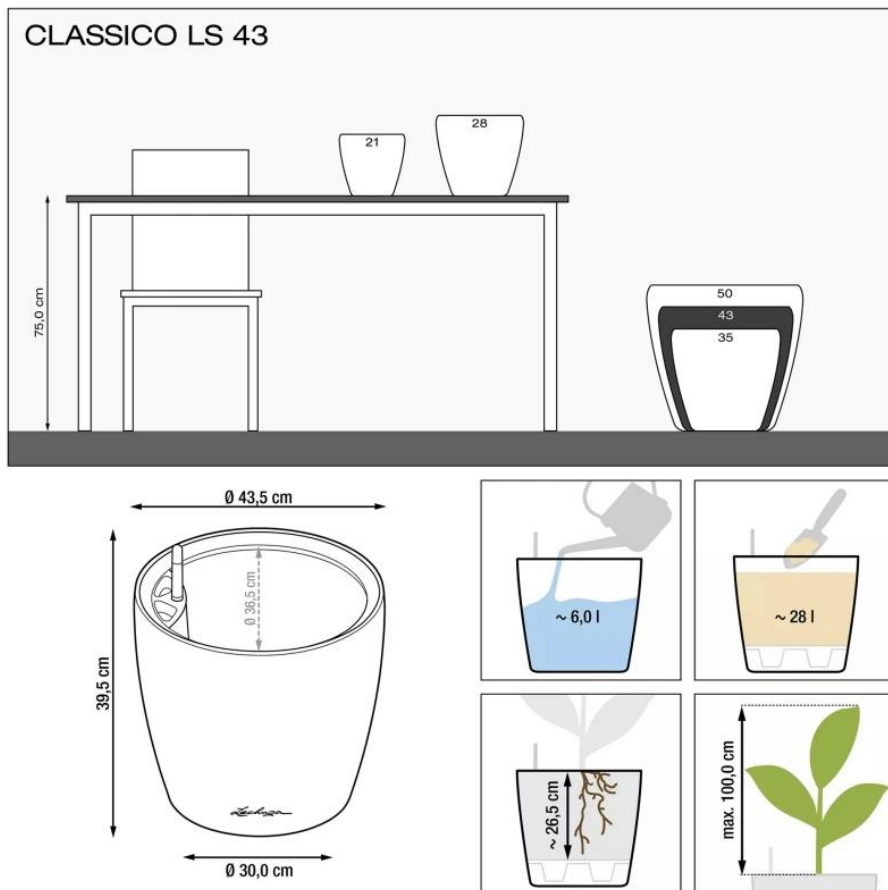

Wymiary doniczki Lechuza Classico Color LS 43

Zalety doniczki Lechuza Classico Color 43 LS:

- Nowoczesny wygląd - piaskowy brąz pasuje do różnych aranżacji wnętrz i przestrzeni zewnętrznych.
- Odporność na warunki atmosferyczne - wytrzymała na promieniowanie UV, wilgoć i niskie temperatury.
- Funkcjonalny system nawadniania - zapewnia odpowiednią ilość wody dla roślin i ogranicza potrzebę częstego podlewania.
- Łatwa obsługa - wymowany wkład i wskaźnik poziomu wody ułatwiają pielęgnację roślin.

Idealna do dużych roślin i dekoracji na zewnątrz.

Doniczka Lechuza Classico Color 43 LS o średnicy 43 cm i wysokości 39 cm to doskonały wybór dla dużych roślin domowych. Dzięki swoim rozmiarom sprawdzi się również jako efektowna donica na balkon czy taras, tworząc harmonijną przestrzeń pełną roślin kwitnących. Jej funkcjonalność i estetyczny wygląd czynią ją idealnym wyborem dla osób ceniących wygodę i styl w aranżacji roślinnej.

Kup teraz doniczkę Lechuza Classico Color 43 LS w kolorze piaskowy brąz i nadaj swoim roślinom wyjątkową oprawę.