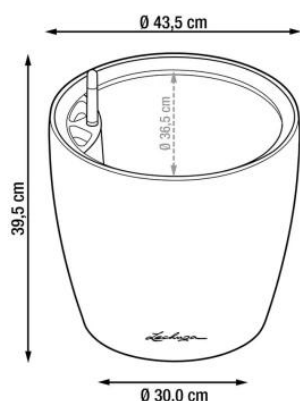

Wymiary doniczki Lechuza Classico Color LS 43

Zalety doniczki Lechuza Classico Color 43 LS:

- Nowoczesny wygląd - piaskowy brąz pasuje do różnych aranżacji wnętrz i przestrzeni zewnętrznych.
- Odporność na warunki atmosferyczne - wytrzymała na promieniowanie UV, wilgoć i niskie temperatury.
- Funkcjonalny system nawadniania - zapewnia odpowiednią ilość wody dla roślin i ogranicza potrzebę częstego podlewania.
- Łatwa obsługa - wymowany wkład i wskaźnik poziomu wody ułatwiają pielęgnację roślin.

Idealna do dużych roślin i dekoracji na zewnątrz.

Doniczka Lechuza Classico Color 43 LS o średnicy 43 cm i wysokości 39 cm to doskonały wybór dla dużych roślin domowych. Dzięki swoim rozmiarom sprawdzi się również jako efektowna donica na balkon czy taras, tworząc harmonijną przestrzeń pełną roślin kwitnących. Jej funkcjonalność i estetyczny wygląd czynią ją idealnym wyborem dla osób ceniących wygodę i styl w aranżacji roślinnej.

Kup teraz doniczkę Lechuza Classico Color 43 LS w kolorze piaskowy brąz i nadaj swoim roślinom wyjątkową oprawę.