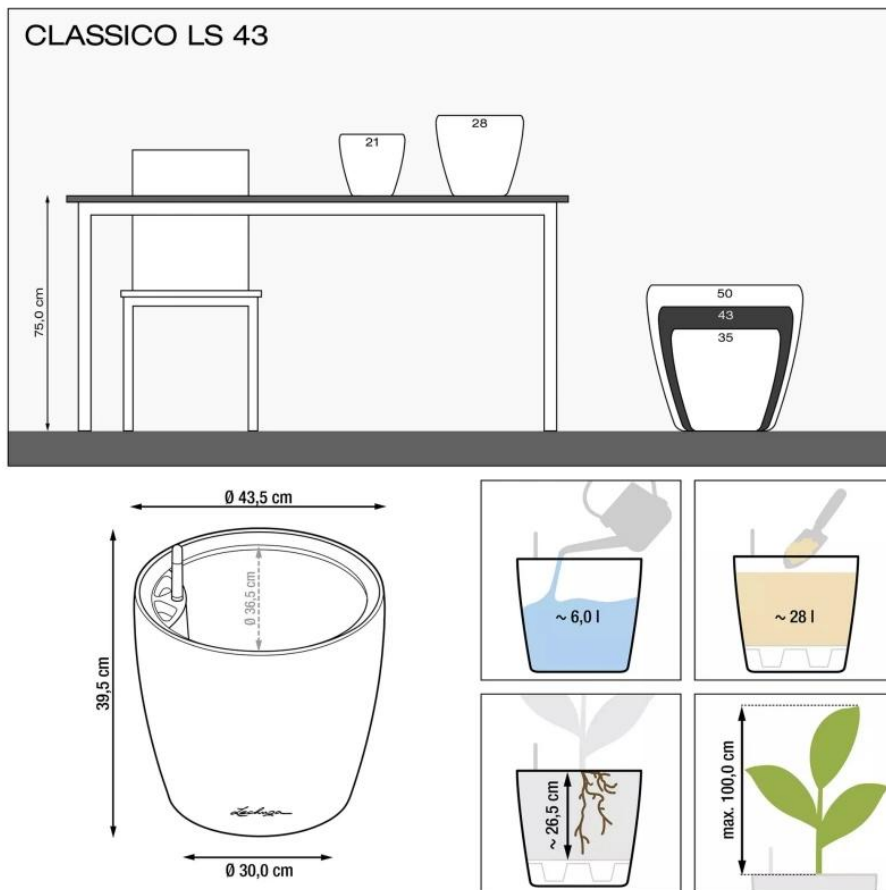

Link do produktu: <https://donice-zadora.pl/doniczka-lechuza-classico-color-ls-43-piaskowy-braz-p-2781.html>

Doniczka Lechuza CLASSICO Color LS 43 piaskowy brąz

Cena	369 zł
Dostępność	dostępny
Numer katalogowy	CLASSICO C.LS 43 PIA
Producent	LECHUZA
Seria	Lechuza Trend Color
Materiał	polipropylen (PP)
Wymiary	średnica: 43,5 cm; wysokość: 39,5 cm
Kolor	brąz piaskowy
Wykończenie	matowe
Wewnętrzny wkład	tak, wkład na rośliny + zestaw nawadniający
Objętość	28 litrów
System kontroli nawadniania	tak, z zasobnikiem wody
Pojemność zasobnika na wodę	6 litrów
Waga	4 kg
Mrozoodporność	tak
W komplecie	donica, wkład, system nawadniający, granulát Lechuza Pon
Zastosowanie	do biura, na kuchenny blat, na parapet

Donica wyprodukowana w UE

Opis produktu

Beżowa doniczka Lechuza Classico Color 43 LS z wyjmowanym wkładem.

Doniczka Lechuza Classico Color 43 LS w kolorze piaskowy brąz to stylowe i funkcjonalne rozwiązanie dla miłośników eleganckich aranżacji roślinnych. Subtelny, naturalny odcień doskonale współgra z nowoczesnymi i klasycznymi wnętrzami, a także przestrzeniami zewnętrznymi, takimi jak balkony, tarasy czy ogrody. Dzięki wysokiej jakości polipropylenowi (PP) doniczka jest odporna na promieniowanie UV, mróz i wilgoć, co zapewnia jej trwałość przez wiele lat.

Zaawansowane funkcje – system nawadniania i wyjmowany wkład.

Model Lechuza Classico Color 43 LS został wyposażony w nowoczesny system nawadniania, który dostarcza wodę do korzeni roślin, eliminując konieczność częstego podlewania. Wskaźnik poziomu wody umożliwia łatwe kontrolowanie nawodnienia, minimalizując ryzyko przesuszenia lub nadmiernego podlewania. Wyjmowany wkład o pojemności 28 litrów ułatwia przesadzanie i pielęgnację roślin, a zasobnik na wodę o pojemności 6 litrów pozwala na długotrwałe utrzymanie optymalnej wilgotności gleby.