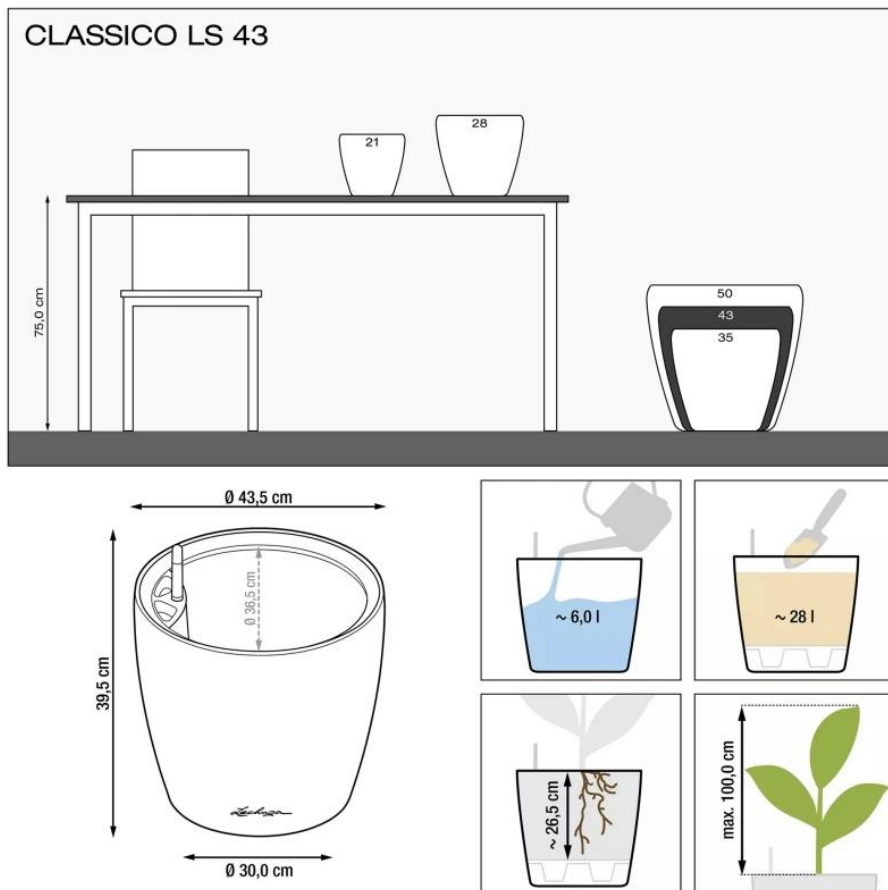

Wymiary doniczki Lechuza Classico Color LS 43