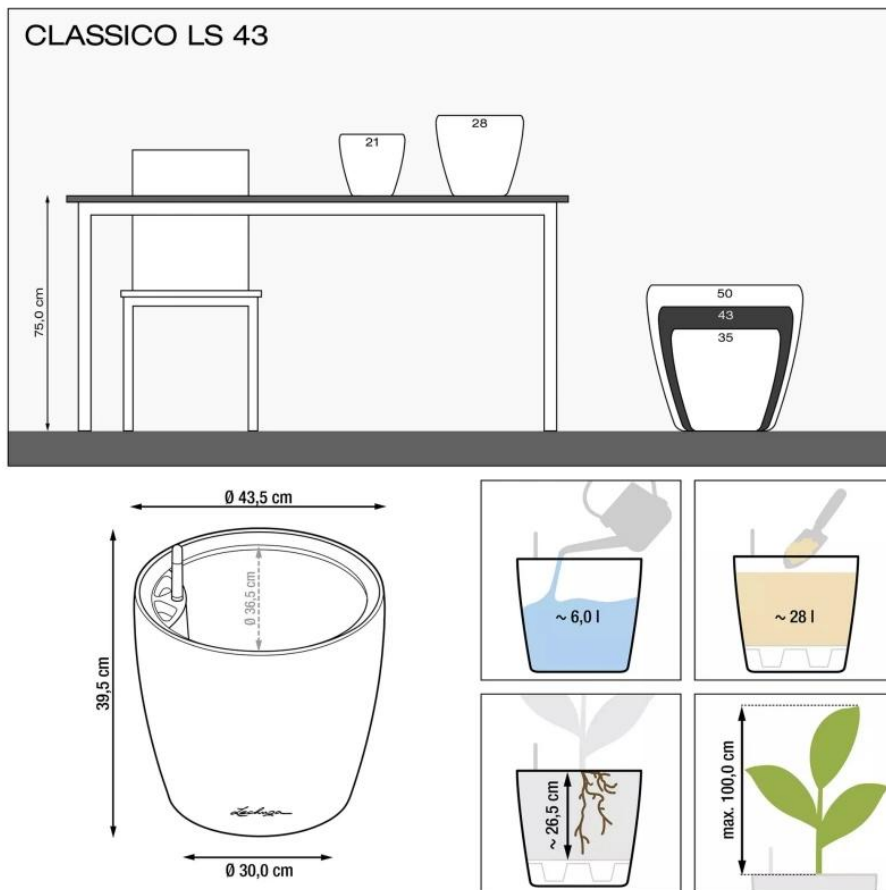

Link do produktu: <https://donice-zadora.pl/doniczka-lechuza-classico-color-ls-43-muszkatołowy-braz-p-2780.html>

Doniczka Lechuza CLASSICO Color LS 43 muszkatołowy brąz

Cena	369 zł
Dostępność	dostępny
Numer katalogowy	CLASSICO C.LS 43 MUS
Producent	LECHUZA
Seria	Lechuza Trend Color
Materiał	polipropylen (PP)
Wymiary	średnica: 43,5 cm; wysokość: 39,5 cm
Kolor	muszkatołowy brąz
Wykończenie	matowe
Wewnętrzny wkład	tak, wkład na rośliny + zestaw nawadniający
Objętość	28 litrów
System kontroli nawadniania	tak, z zasobnikiem wody
Pojemność zasobnika na wodę	6 litrów
Waga	4 kg
Mrozoodporność	tak
W komplecie	donica, wkład, system nawadniający, granuląt Lechuza Pon
Zastosowanie	do biura, na kuchenny blat, na parapet

Donica wyprodukowana w UE

Opis produktu

Brązowa doniczka Lechuza Classico Color 43 LS z wyjmowanym wkładem.

Doniczka Lechuza Classico Color 43 LS w kolorze muszkatołowy brąz to doskonałe połączenie funkcjonalności i elegancji. Jej ciepły, naturalny odcień sprawia, że idealnie komponuje się zarówno w nowoczesnych, jak i klasycznych wnętrzach. Minimalistyczny kształt i matowe wykończenie nadają jej ponadczasowy charakter, który świetnie pasuje do salonów, ogrodów, tarasów i balkonów. Wykonana z trwałego polipropylenu (PP), jest odporna na promieniowanie UV, mróz i wilgoć, co gwarantuje jej długowieczność.

Praktyczne rozwiązania – system nawadniania i wyjmowany wkład.

Model Lechuza Classico Color 43 LS został wyposażony w nowoczesny system nawadniania, który umożliwia stałe dostarczanie wody do korzeni roślin, eliminując potrzebę częstego podlewania. Wskaźnik poziomu wody pozwala łatwo monitorować nawodnienie, zapobiegając przesuszeniu lub przelaniu. Wyjmowany wkład o pojemności 28 litrów ułatwia przesadzanie i pielęgnację roślin, a zasobnik na wodę o pojemności 6 litrów zapewnia ich optymalne warunki wzrostu przez dłuższy czas.