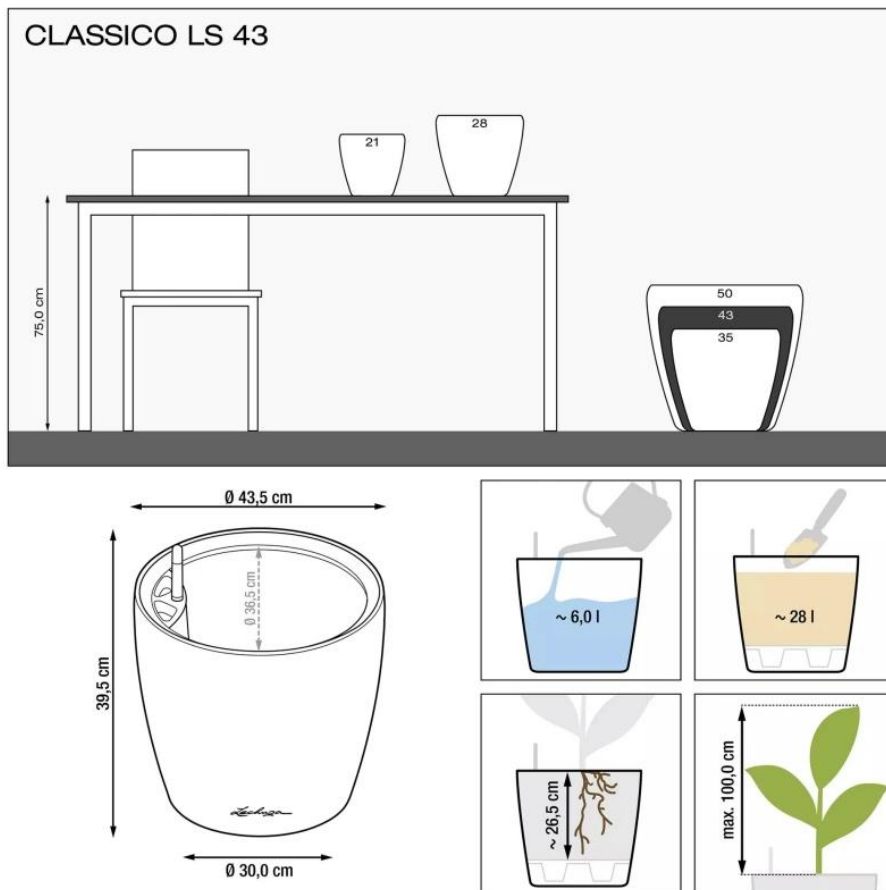

Link do produktu: <https://donice-zadora.pl/doniczka-lechuza-classico-color-ls-43-muszkatołowy-brąz-p-2780.html>

Doniczka Lechuza CLASSICO Color LS 43 muszkatołowy brąz

Cena	328 zł
Cena poprzednia	345 zł
Dostępność	dostępny
Numer katalogowy	CLASSICO C.LS 43 MUS
Producent	LECHUZA
Seria	Lechuza Trend Color
Materiał	polipropylen (PP)
Wymiary	średnica: 43,5 cm; wysokość: 39,5 cm
Kolor	muszkatołowy brąz
Wykończenie	matowe
Wewnętrzny wkład	tak, wkład na rośliny + zestaw nawadniający
Objętość	28 litrów
System kontroli nawadniania	tak, z zasobnikiem wody
Pojemność zasobnika na wodę	6 litrów
Waga	4 kg
Mrozoodporność	tak
Zastosowanie	do biura, na kuchenny blat, na parapet
W komplecie	donica, wkład, system nawadniający, granulat Lechuza Pon

Donica wyprodukowana w UE

Opis produktu

Brązowa doniczka Lechuza Classico Color 43 LS z wyjmowanym wkładem.

Doniczka Lechuza Classico Color 43 LS w kolorze muszkatołowy brąz to doskonałe połączenie funkcjonalności i elegancji. Jej ciepły, naturalny odcień sprawia, że idealnie komponuje się zarówno w nowoczesnych, jak i klasycznych wnętrzach. Minimalistyczny kształt i matowe wykończenie nadają jej ponadczasowy charakter, który świetnie pasuje do salonów, ogrodów, tarasów i balkonów. Wykonana z trwałego polipropylenu (PP), jest odporna na promieniowanie UV, mróz i wilgoć, co gwarantuje jej długowieczność.

Praktyczne rozwiązania – system nawadniania i wyjmowany wkład.

Model Lechuza Classico Color 43 LS został wyposażony w nowoczesny system nawadniania, który umożliwia stałe dostarczanie wody do korzeni roślin, eliminując potrzebę częstego podlewania. Wskaźnik poziomu wody pozwala łatwo monitorować nawodnienie, zapobiegając przesuszeniu lub przelaniu. Wyjmowany wkład o pojemności 28 litrów ułatwia przesadzanie i pielęgnację roślin, a zasobnik na wodę o pojemności 6 litrów zapewnia ich optymalne warunki wzrostu przez dłuższy czas.