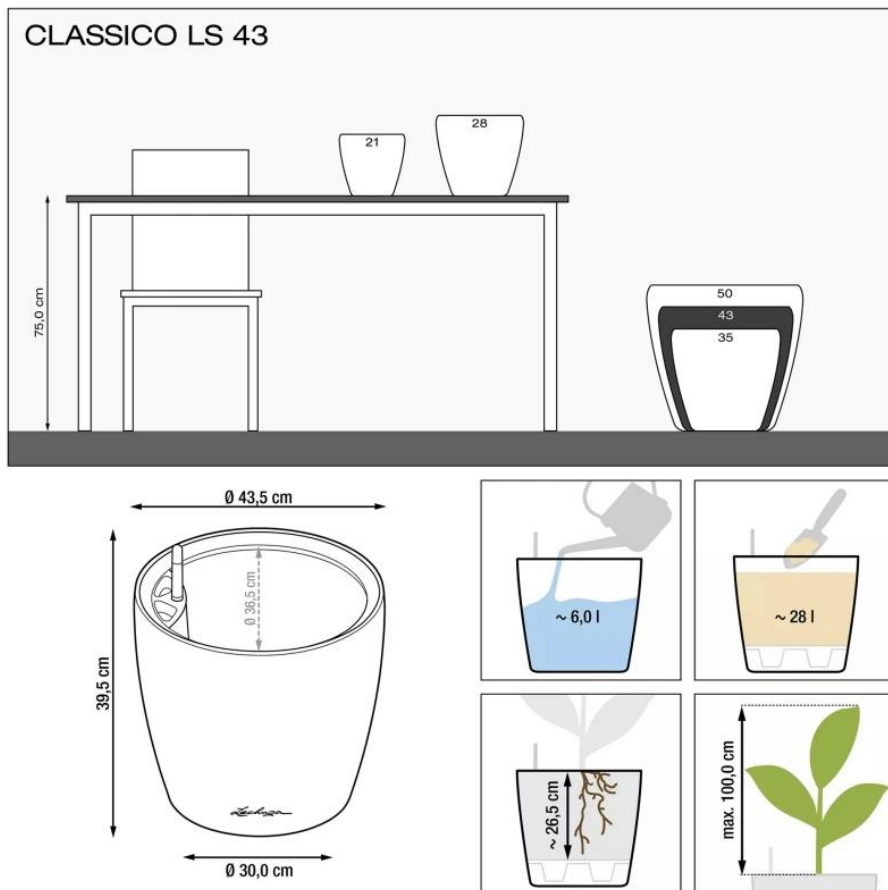

Link do produktu: <https://donice-zadora.pl/doniczka-lechuza-classico-color-ls-43-bialy-p-2779.html>

Doniczka Lechuza CLASSICO Color LS 43 biały

Cena	345 zł
Dostępność	dostępny
Numer katalogowy	CLASSICO C.LS 43 BIA
Producent	LECHUZA
Seria	Lechuza Trend Color
Materiał	polipropylen (PP)
Wymiary	średnica: 43,5 cm; wysokość: 39,5 cm
Kolor	biały
Wykończenie	matowe
Wewnętrzny wkład	tak, wkład na rośliny + zestaw nawadniający
Objętość	28 litrów
System kontroli nawadniania	tak, z zasobnikiem wody
Pojemność zasobnika na wodę	6 litrów
Waga	4 kg
Mrozoodporność	tak
Zastosowanie	do biura, na kuchenny blat, na parapet
W komplecie	donica, wkład, system nawadniający, granulat Lechuza Pon

Seria LECHUZA TREND COLOR

Tworzywo sztuczne

Donica mrozoodporna

Z wkładem

Zintegrowany system nawadniania

Donica wyprodukowana w UE

Opis produktu

Biała matowa doniczka Lechuza Classico Color 43 LS z wyjmowanym wkładem.

Doniczka Lechuza Classico Color 43 LS w kolorze biały mat to połączenie elegancji i funkcjonalności, które doskonale wpisuje się w nowoczesne oraz klasyczne wnętrza. Jej minimalistyczny design i ponadczasowy kształt sprawiają, że doskonale komponuje się zarówno w domach, jak i na balkonach czy tarasach. Wykonana z wysokiej jakości polipropylenu (PP), jest odporna na promieniowanie UV, mróz i wilgoć, co gwarantuje jej trwałość na lata.

Innowacyjne rozwiązania – system nawadniania i wyjmowany wkład.

Model Lechuza Classico Color 43 LS został wyposażony w wyjmowany wkład o pojemności 28 litrów oraz system nawadniania, który automatycznie dostarcza wodę do korzeni roślin, eliminując konieczność częstego podlewania. Dzięki wbudowanemu wskaźnikowi poziomu wody możesz łatwo kontrolować nawodnienie roślin, unikając ich przesuszenia lub przelania. Zasobnik na wodę o pojemności 6 litrów pozwala na długotrwałe utrzymanie optymalnego poziomu wilgoci w podłożu.