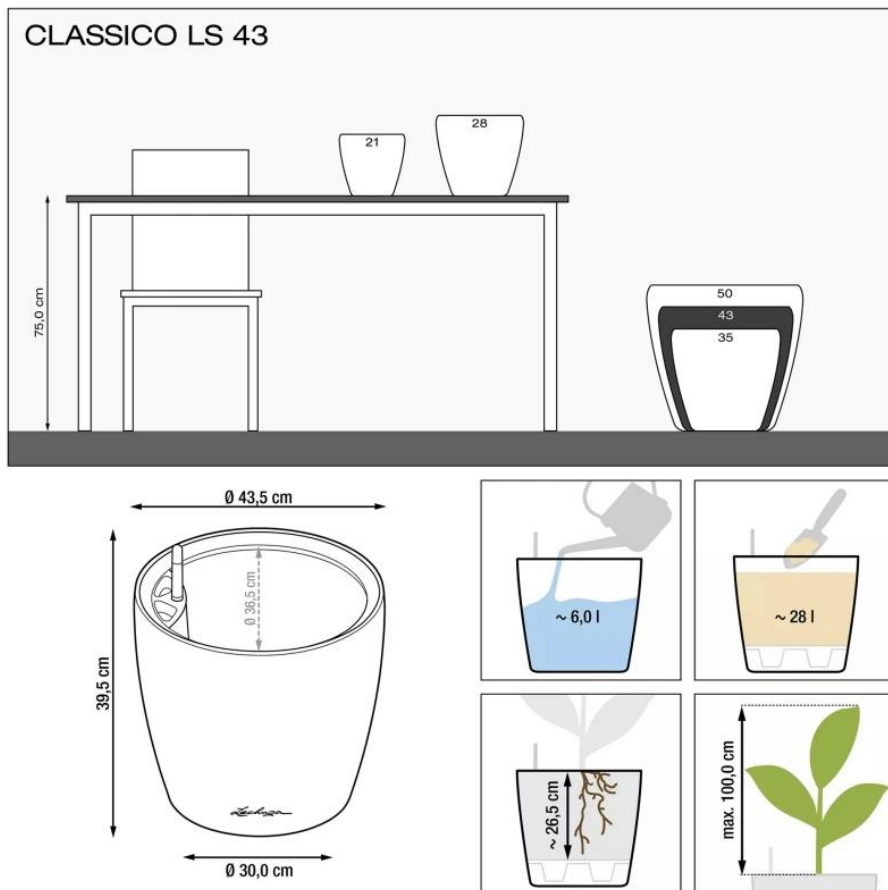

Link do produktu: <https://donice-zadora.pl/doniczka-lechuza-classico-color-ls-43-bialy-p-2779.html>

Doniczka Lechuza CLASSICO Color LS 43 biały

Cena	345 zł
Dostępność	dostępny
Numer katalogowy	CLASSICO C.LS 43 BIA
Producent	LECHUZA
Seria	Lechuza Trend Color
Materiał	polipropylen (PP)
Wymiary	średnica: 43,5 cm; wysokość: 39,5 cm
Kolor	biały
Wykończenie	matowe
Wewnętrzny wkład	tak, wkład na rośliny + zestaw nawadniający
Objętość	28 litrów
System kontroli nawadniania	tak, z zasobnikiem wody
Pojemność zasobnika na wodę	6 litrów
Waga	4 kg
Mrozoodporność	tak
Zastosowanie	do biura, na kuchenny blat, na parapet
W komplecie	donica, wkład, system nawadniający, granulát Lechuza Pon

Seria LECHUZA TREND COLOR

Lechuza®
Trend Color

Tworzywo sztuczne

Donica mrozoodporna

Z wkładem

Zintegrowany system nawadniania

Donica wyprodukowana w UE

Opis produktu

Biała matowa doniczka Lechuza Classico Color 43 LS z wyjmowanym wkładem.

Doniczka Lechuza Classico Color 43 LS w kolorze biały mat to połączenie elegancji i funkcjonalności, które doskonale wpisuje się w nowoczesne oraz klasyczne wnętrza. Jej minimalistyczny design i ponadczasowy kształt sprawiają, że doskonale komponuje się zarówno w domach, jak i na balkonach czy tarasach. Wykonana z wysokiej jakości polipropylenu (PP), jest odporna na promieniowanie UV, mróz i wilgoć, co gwarantuje jej trwałość na lata.

Innowacyjne rozwiązania – system nawadniania i wyjmowany wkład.

Model Lechuza Classico Color 43 LS został wyposażony w wyjmowany wkład o pojemności 28 litrów oraz system nawadniania, który automatycznie dostarcza wodę do korzeni roślin, eliminując konieczność częstego podlewania. Dzięki wbudowanemu wskaźnikowi poziomu wody możesz łatwo kontrolować nawodnienie roślin, unikając ich przesuszenia lub przelania. Zasobnik na wodę o pojemności 6 litrów pozwala na długotrwałe utrzymanie optymalnego poziomu wilgoci w podłożu.