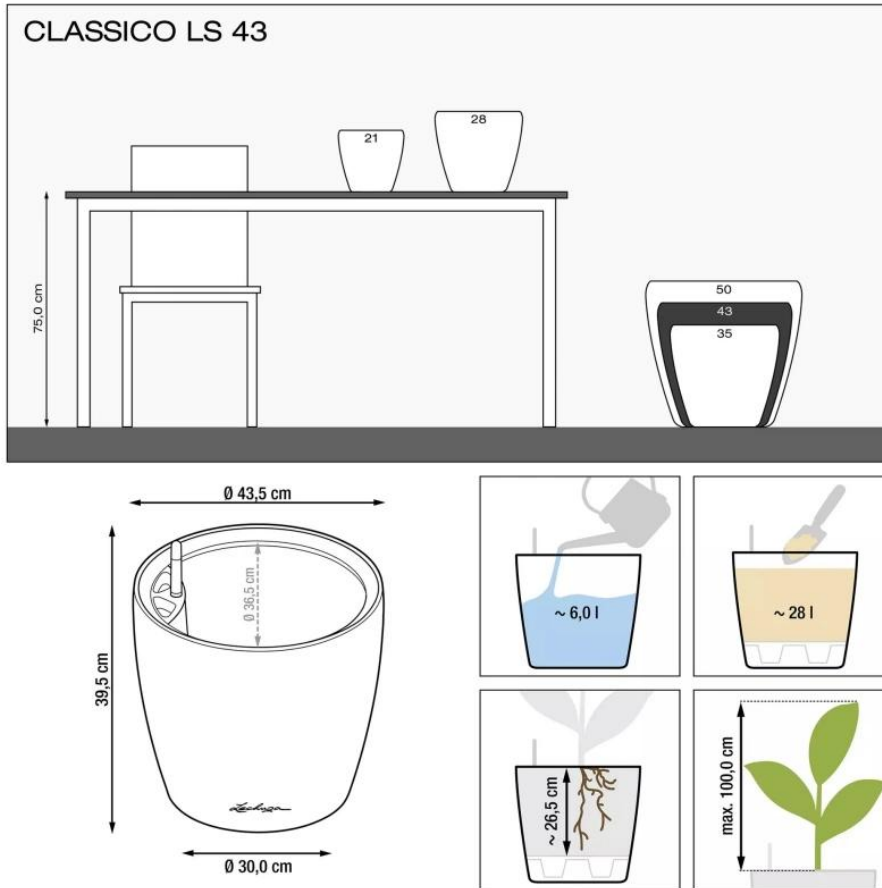

Link do produktu: <https://donice-zadora.pl/doniczka-lechuza-classico-color-ls-43-bialy-p-2779.html>

Doniczka Lechuza CLASSICO Color LS 43 biały

Cena	345 zł
Dostępność	dostępny
Numer katalogowy	CLASSICO C.LS 43 BIA
Producent	LECHUZA
Seria	Lechuza Trend Color
Materiał	polipropylen (PP)
Wymiary	średnica: 43,5 cm; wysokość: 39,5 cm
Kolor	biały
Wykończenie	matowe
Wewnętrzny wkład	tak, wkład na rośliny + zestaw nawadniający
Objętość	28 litrów
System kontroli nawadniania	tak, z zasobnikiem wody
Pojemność zasobnika na wodę	6 litrów
Waga	4 kg
Mrozoodporność	tak
Zastosowanie	do biura, na kuchenny blat, na parapet
W komplecie	donica, wkład, system nawadniający, granulát Lechuza Pon

Seria LECHUZA TREND COLOR

Lechuza®
Trend Color

Tworzywo sztuczne

Donica mrozoodporna

Z wkładem

Zintegrowany system nawadniania

Donica wyprodukowana w UE

Opis produktu

Biała matowa doniczka Lechuza Classico Color 43 LS z wyjmowanym wkładem.

Doniczka Lechuza Classico Color 43 LS w kolorze biały mat to połączenie elegancji i funkcjonalności, które doskonale wpisuje się w nowoczesne oraz klasyczne wnętrza. Jej minimalistyczny design i ponadczasowy kształt sprawiają, że doskonale komponuje się zarówno w domach, jak i na balkonach czy tarasach. Wykonana z wysokiej jakości polipropylenu (PP), jest odporna na promieniowanie UV, mróz i wilgoć, co gwarantuje jej trwałość na lata.

Innowacyjne rozwiązania – system nawadniania i wyjmowany wkład.

Model Lechuza Classico Color 43 LS został wyposażony w wyjmowany wkład o pojemności 28 litrów oraz system nawadniania, który automatycznie dostarcza wodę do korzeni roślin, eliminując konieczność częstego podlewania. Dzięki wbudowanemu wskaźnikowi poziomu wody możesz łatwo kontrolować nawodnienie roślin, unikając ich przesuszenia lub przelania. Zasobnik na wodę o pojemności 6 litrów pozwala na długotrwałe utrzymanie optymalnego poziomu wilgoci w podłożu.