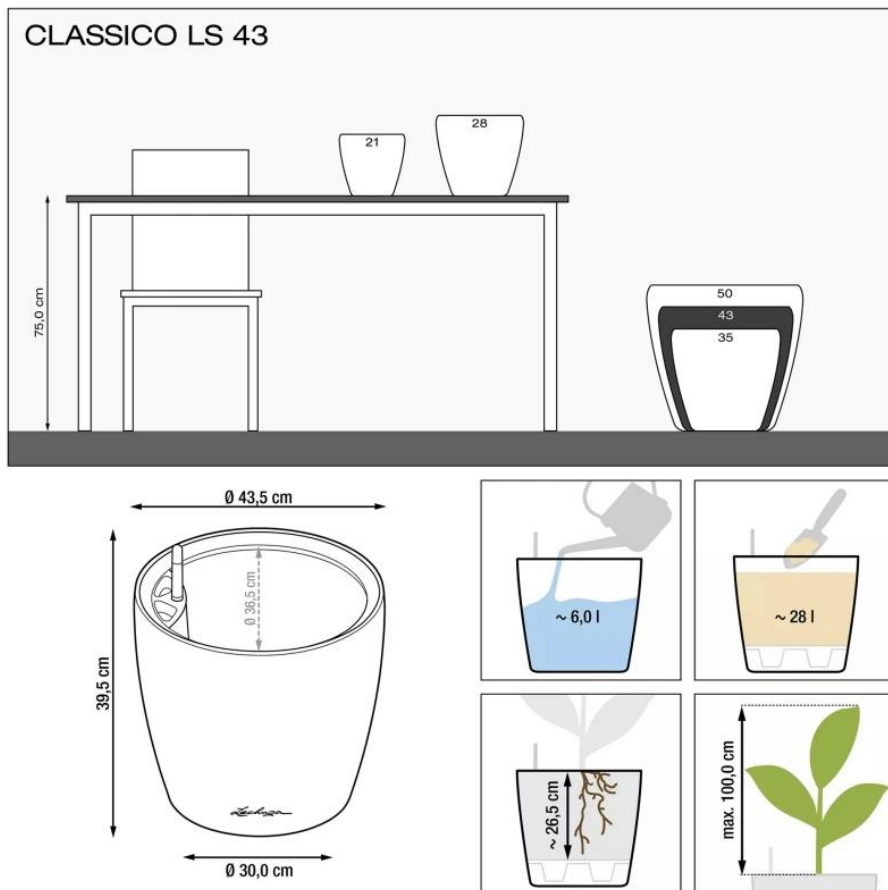

Link do produktu: <https://donice-zadora.pl/doniczka-lechuza-classico-color-ls-43-bialy-p-2779.html>

Doniczka Lechuza CLASSICO Color LS 43 biały

Cena	345 zł
Dostępność	dostępny
Numer katalogowy	CLASSICO C.LS 43 BIA
Producent	LECHUZA
Seria	Lechuza Trend Color
Materiał	polipropylen (PP)
Wymiary	średnica: 43,5 cm; wysokość: 39,5 cm
Kolor	biały
Wykończenie	matowe
Wewnętrzny wkład	tak, wkład na rośliny + zestaw nawadniający
Objętość	28 litrów
System kontroli nawadniania	tak, z zasobnikiem wody
Pojemność zasobnika na wodę	6 litrów
Waga	4 kg
Mrozoodporność	tak
Zastosowanie	do biura, na kuchenny blat, na parapet
W komplecie	donica, wkład, system nawadniający, granulat Lechuza Pon

Seria LECHUZA TREND COLOR

Lechuza®
Trend Color

Tworzywo sztuczne

Donica mrozoodporna

Z wkładem

Zintegrowany system nawadniania

Donica wyprodukowana w UE

Opis produktu

Biała matowa doniczka Lechuza Classico Color 43 LS z wyjmowanym wkładem.

Doniczka Lechuza Classico Color 43 LS w kolorze biały mat to połączenie elegancji i funkcjonalności, które doskonale wpisuje się w nowoczesne oraz klasyczne wnętrza. Jej minimalistyczny design i ponadczasowy kształt sprawiają, że doskonale komponuje się zarówno w domach, jak i na balkonach czy tarasach. Wykonana z wysokiej jakości polipropylenu (PP), jest odporna na promieniowanie UV, mróz i wilgoć, co gwarantuje jej trwałość na lata.

Innowacyjne rozwiązania – system nawadniania i wyjmowany wkład.

Model Lechuza Classico Color 43 LS został wyposażony w wyjmowany wkład o pojemności 28 litrów oraz system nawadniania, który automatycznie dostarcza wodę do korzeni roślin, eliminując konieczność częstego podlewania. Dzięki wbudowanemu wskaźnikowi poziomu wody możesz łatwo kontrolować nawodnienie roślin, unikając ich przesuszenia lub przelania. Zasobnik na wodę o pojemności 6 litrów pozwala na długotrwałe utrzymanie optymalnego poziomu wilgoci w podłożu.