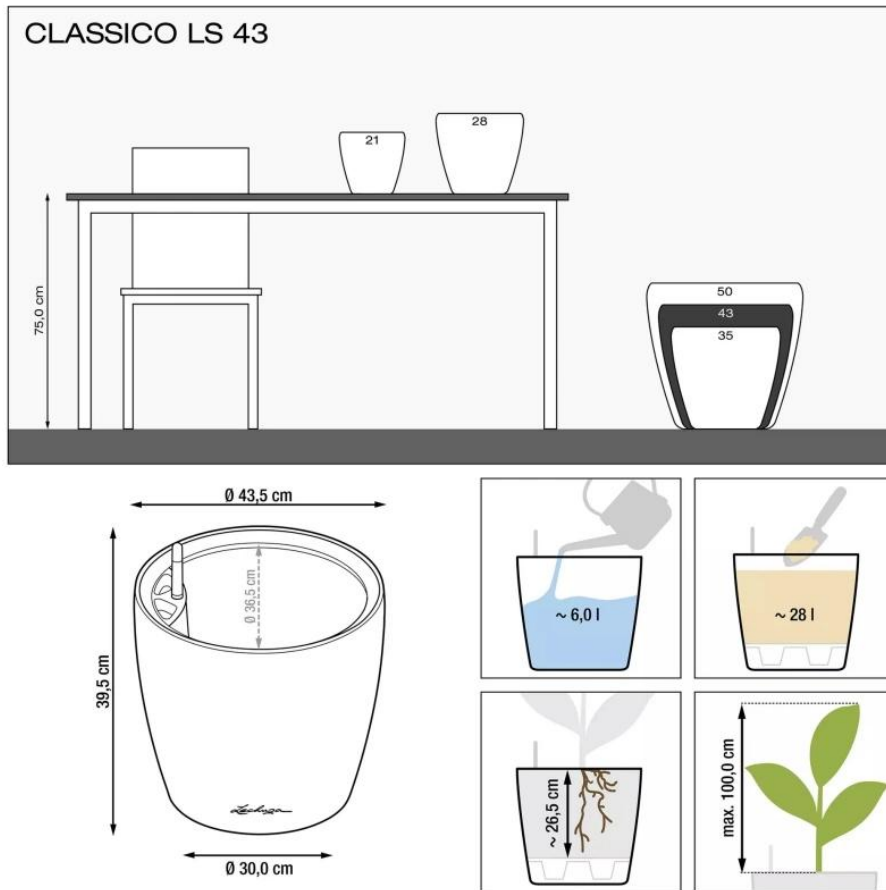

Doniczka Lechuza CLASSICO Color LS 43 biały

Cena	369 zł
Dostępność	dostępny
Numer katalogowy	CLASSICO C.LS 43 BIA
Producent	LECHUZA
Seria	Lechuza Trend Color
Materiał	polipropylen (PP)
Wymiary	średnica: 43,5 cm; wysokość: 39,5 cm
Kolor	biały
Wykończenie	matowe
Wewnętrzny wkład	tak, wkład na rośliny + zestaw nawadniający
Objętość	28 litrów
System kontroli nawadniania	tak, z zasobnikiem wody
Pojemność zasobnika na wodę	6 litrów
Waga	4 kg
Mrozoodporność	tak
W komplecie	donica, wkład, system nawadniający, granulát Lechuza Pon
Zastosowanie	do biura, na kuchenny blat, na parapet

Donica wyprodukowana w UE

Opis produktu

Biała matowa doniczka Lechuza Classico Color 43 LS z wyjmowanym wkładem.

Doniczka Lechuza Classico Color 43 LS w kolorze biały mat to połączenie elegancji i funkcjonalności, które doskonale wpisuje się w nowoczesne oraz klasyczne wnętrza. Jej minimalistyczny design i ponadczasowy kształt sprawiają, że doskonale komponuje się zarówno w domach, jak i na balkonach czy tarasach. Wykonana z wysokiej jakości polipropylenu (PP), jest odporna na promieniowanie UV, mróz i wilgoć, co gwarantuje jej trwałość na lata.

Innowacyjne rozwiązania – system nawadniania i wyjmowany wkład.

Model Lechuza Classico Color 43 LS został wyposażony w wyjmowany wkład o pojemności 28 litrów oraz system nawadniania, który automatycznie dostarcza wodę do korzeni roślin, eliminując konieczność częstego podlewania. Dzięki wbudowanemu wskaźnikowi poziomu wody możesz łatwo kontrolować nawodnienie roślin, unikając ich przesuszenia lub przelania. Zasobnik na wodę o pojemności 6 litrów pozwala na długotrwałe utrzymanie optymalnego poziomu wilgoci w podłożu.