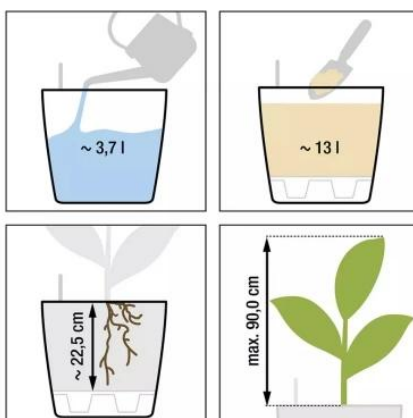

Link do produktu: <https://donice-zadora.pl/doniczka-lechuza-classico-color-ls-35-szary-lupek-p-2778.html>

Doniczka Lechuza CLASSICO Color LS 35 szary łupek

Cena	239 zł
Dostępność	dostępny
Numer katalogowy	CLASSICO C.LS 35 SZA
Producent	LECHUZA
Seria	Lechuza Trend Color
Materiał	polipropylen (PP)
Wymiary	średnica: 36 cm; wysokość: 32,5 cm
Kolor	brąz piaskowy
Wykończenie	matowe
Wewnętrzny wkład	tak, wkład na rośliny + zestaw nawadniający
Objętość	13 litrów
System kontroli nawadniania	tak, z zasobnikiem wody
Pojemność zasobnika na wodę	3,7 litra
Waga	3 kg
Mrozoodporność	tak
Zastosowanie	do biura, na kuchenny blat, na parapet
W komplecie	donica, wkład, system nawadniający, granulát Lechuza Pon

Seria LECHUZA TREND COLOR

Lechuza[®]
Trend Color

Tworzywo sztuczne

Donica mrozoodporna

Z wkładem

Zintegrowany system nawadniania

Donica wyprodukowana w UE

Opis produktu

Szara doniczka Lechuza Classico Color 35 LS z wyjmowanym wkładem.

Doniczka Lechuza Classico Color 35 LS w kolorze szary łupek to połączenie elegancji i funkcjonalności, które doskonale wpisuje się w nowoczesne oraz klasyczne wnętrza. Jej głęboki, neutralny odcień przypominający antracyt lub grafit harmonijnie komponuje się zarówno w domach, jak i na balkonach czy tarasach. Wykonana z wysokiej jakości polipropylenu (PP), jest odporna na promieniowanie UV, mróz i wilgoć, co gwarantuje jej trwałość na lata.

Innowacyjne rozwiązania – system nawadniania i wyjmowany wkład.

Model Lechuza Classico Color 35 LS został wyposażony w wyjmowany wkład o pojemności 13 litrów oraz system nawadniania, który automatycznie dostarcza wodę do korzeni roślin, eliminując konieczność częstego podlewania. Dzięki wbudowanemu wskaźnikowi poziomu wody możesz łatwo kontrolować nawodnienie roślin, unikając ich przesuszenia lub przelania. Zasobnik na wodę o pojemności 3,7 litra pozwala na długotrwałe utrzymanie optymalnego poziomu wilgoci w podłożu.