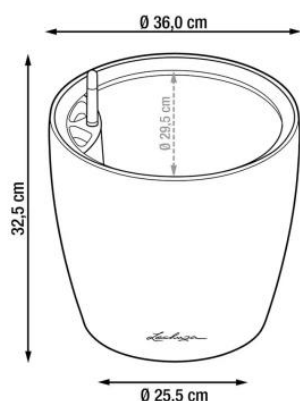

## Doniczka Lechuza CLASSICO Color LS 35 szary łupek

Cena	<b>239 zł</b>
Dostępność	<b>dostępny</b>
Numer katalogowy	<b>CLASSICO C.LS 35 SZA</b>
Producent	<b>LECHUZA</b>
Seria	<b>Lechuza Trend Color</b>
Materiał	<b>polipropylen (PP)</b>
Wymiary	<b>średnica: 36 cm; wysokość: 32,5 cm</b>
Kolor	<b>brąz piaskowy</b>
Wykończenie	<b>matowe</b>
Wewnętrzny wkład	<b>tak, wkład na rośliny + zestaw nawadniający</b>
Objętość	<b>13 litrów</b>
System kontroli nawadniania	<b>tak, z zasobnikiem wody</b>
Pojemność zasobnika na wodę	<b>3,7 litra</b>
Waga	<b>3 kg</b>
Mrozoodporność	<b>tak</b>
Zastosowanie	<b>do biura, na kuchenny blat, na parapet</b>
W komplecie	<b>donica, wkład, system nawadniający, granulát Lechuza Pon</b>

Wymiary doniczki Lechuza Classic Color LS 35