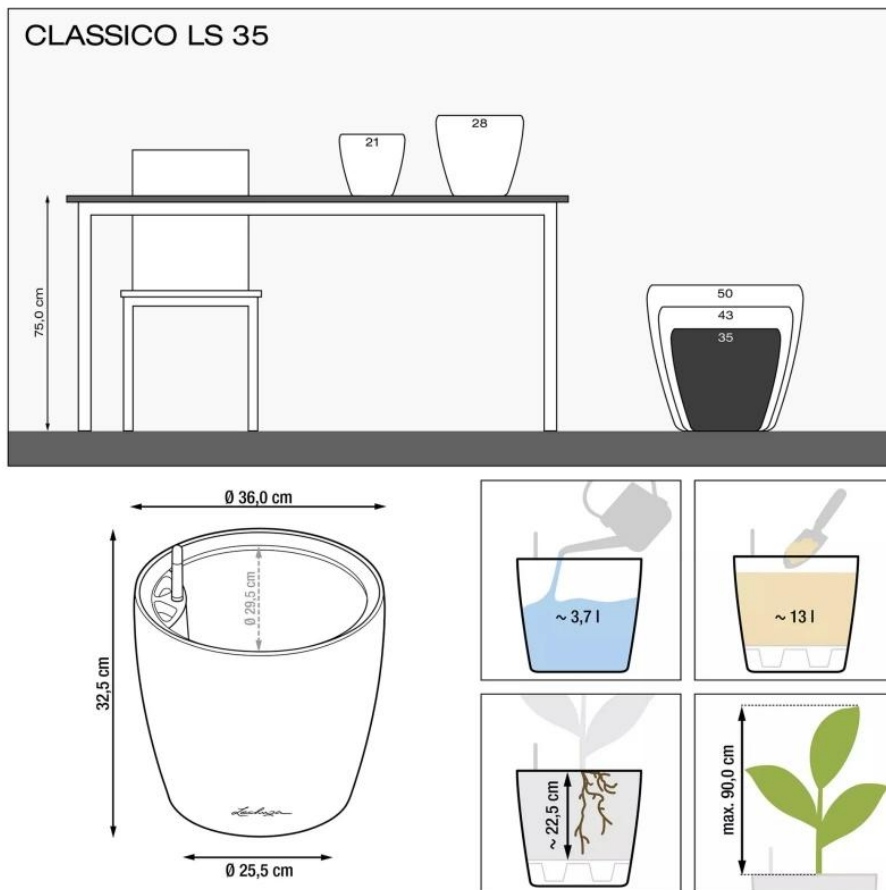

Link do produktu: <https://donice-zadora.pl/doniczka-lechuza-classico-color-ls-35-szary-lupek-p-2778.html>

Doniczka Lechuza CLASSICO Color LS 35 szary łupek

Cena	249 zł
Dostępność	dostępny
Numer katalogowy	CLASSICO C.LS 35 SZA
Producent	LECHUZA
Seria	Lechuza Trend Color
Materiał	polipropylen (PP)
Wymiary	średnica: 36 cm; wysokość: 32,5 cm
Kolor	brąz piaskowy
Wykończenie	matowe
Wewnętrzny wkład	tak, wkład na rośliny + zestaw nawadniający
Objętość	13 litrów
System kontroli nawadniania	tak, z zasobnikiem wody
Pojemność zasobnika na wodę	3,7 litra
Waga	3 kg
Mrozoodporność	tak
W komplecie	donica, wkład, system nawadniający, granuląt Lechuza Pon
Zastosowanie	do biura, na kuchenny blat, na parapet

Donica wyprodukowana w UE

Opis produktu

Szara doniczka Lechuza Classico Color 35 LS z wyjmowanym wkładem.

Doniczka Lechuza Classico Color 35 LS w kolorze szary łupek to połączenie elegancji i funkcjonalności, które doskonale wpisuje się w nowoczesne oraz klasyczne wnętrza. Jej głęboki, neutralny odcień przypominający antracyt lub grafit harmonijnie komponuje się zarówno w domach, jak i na balkonach czy tarasach. Wykonana z wysokiej jakości polipropylenu (PP), jest odporna na promieniowanie UV, mróz i wilgoć, co gwarantuje jej trwałość na lata.

Innowacyjne rozwiązania – system nawadniania i wyjmowany wkład.

Model Lechuza Classico Color 35 LS został wyposażony w wyjmowany wkład o pojemności 13 litrów oraz system nawadniania, który automatycznie dostarcza wodę do korzeni roślin, eliminując konieczność częstego podlewania. Dzięki wbudowanemu wskaźnikowi poziomu wody możesz łatwo kontrolować nawodnienie roślin, unikając ich przesuszenia lub przelania. Zasobnik na wodę o pojemności 3,7 litra pozwala na długotrwałe utrzymanie optymalnego poziomu wilgoci w podłożu.