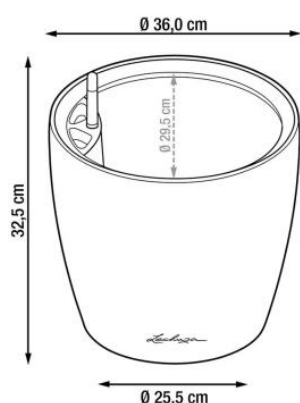

Wymiary doniczki Lechuza Classic Color LS 35

Zalety doniczki Lechuza Classic Color 35 LS.

- Nowoczesny design – szary łupek pasuje do każdej aranżacji wnętrza i przestrzeni zewnętrznej.
- Wytrzymałość – odporna na promieniowanie UV, mróz i wilgoć.
- Funkcjonalny system nawadniania – zapewnia optymalne warunki wzrostu roślin.
- Łatwa pielęgnacja – nie wymaga częstego podlewania i jest prosta w użytkowaniu.

Idealna do różnych aranżacji.

Doniczka Lechuza Classic Color 35 LS o średnicy 36 cm i wysokości 32 cm będzie odpowiednia dla większości ozdobnych roślin domowych. Sprawdzi się również jako doniczka na balkon lub taras dla małych roślin kwitnących. Dzięki swojej funkcjonalności i estetycznemu wyglądowi będzie doskonałym wyborem dla osób ceniących komfort oraz piękne aranżacje roślinne.

Kup teraz doniczkę Lechuza Classic Color 35 LS w kolorze szary łupek i nadaj swojej przestrzeni wyjątkowego charakteru.