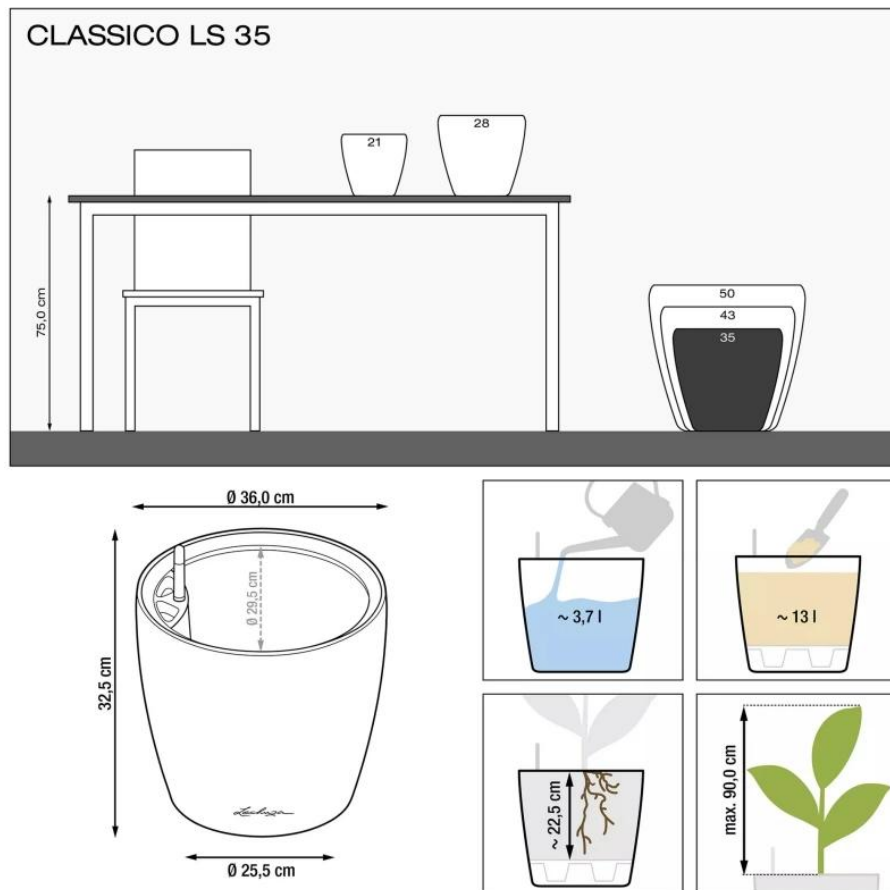

Link do produktu: <https://donice-zadora.pl/doniczka-lechuza-classico-color-ls-35-szary-lupek-p-2778.html>

Doniczka Lechuza CLASSICO Color LS 35 szary łupek

Cena	239 zł
Dostępność	dostępny
Numer katalogowy	CLASSICO C.LS 35 SZA
Producent	LECHUZA
Seria	Lechuza Trend Color
Materiał	polipropylen (PP)
Wymiary	średnica: 36 cm; wysokość: 32,5 cm
Kolor	brąz piaskowy
Wykończenie	matowe
Wewnętrzny wkład	tak, wkład na rośliny + zestaw nawadniający
Objętość	13 litrów
System kontroli nawadniania	tak, z zasobnikiem wody
Pojemność zasobnika na wodę	3,7 litra
Waga	3 kg
Mrozoodporność	tak
Zastosowanie	do biura, na kuchenny blat, na parapet
W komplecie	donica, wkład, system nawadniający, granulát Lechuza Pon

Seria LECHUZA TREND COLOR

Lechuza®
Trend Color

Tworzywo sztuczne

Donica mrozoodporna

Z wkładem

Zintegrowany system nawadniania

Donica wyprodukowana w UE

Opis produktu

Szara doniczka Lechuza Classico Color 35 LS z wyjmowanym wkładem.

Doniczka Lechuza Classico Color 35 LS w kolorze szary łupek to połączenie elegancji i funkcjonalności, które doskonale wpisuje się w nowoczesne oraz klasyczne wnętrza. Jej głęboki, neutralny odcień przypominający antracyt lub grafit harmonijnie komponuje się zarówno w domach, jak i na balkonach czy tarasach. Wykonana z wysokiej jakości polipropylenu (PP), jest odporna na promieniowanie UV, mróz i wilgoć, co gwarantuje jej trwałość na lata.

Innowacyjne rozwiązania – system nawadniania i wyjmowany wkład.

Model Lechuza Classico Color 35 LS został wyposażony w wyjmowany wkład o pojemności 13 litrów oraz system nawadniania, który automatycznie dostarcza wodę do korzeni roślin, eliminując konieczność częstego podlewania. Dzięki wbudowanemu wskaźnikowi poziomu wody możesz łatwo kontrolować nawodnienie roślin, unikając ich przesuszenia lub przelania. Zasobnik na wodę o pojemności 3,7 litra pozwala na długotrwałe utrzymanie optymalnego poziomu wilgoci w podłożu.