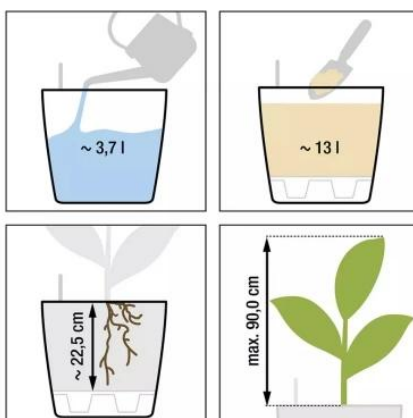

Wymiary doniczki Lechuza Classic Color LS 35

Zalety doniczki Lechuza Classic Color 35 LS.

- Nowoczesny design – szary łupek pasuje do każdej aranżacji wnętrza i przestrzeni zewnętrznej.
- Wytrzymałość – odporna na promieniowanie UV, mróz i wilgoć.
- Funkcjonalny system nawadniania – zapewnia optymalne warunki wzrostu roślin.
- Łatwa pielęgnacja – nie wymaga częstego podlewania i jest prosta w użytkowaniu.

Idealna do różnych aranżacji.

Doniczka Lechuza Classic Color 35 LS o średnicy 36 cm i wysokości 32 cm będzie odpowiednia dla większości ozdobnych roślin domowych. Sprawdzi się również jako doniczka na balkon lub taras dla małych roślin kwitnących. Dzięki swojej funkcjonalności i estetycznemu wyglądowi będzie doskonałym wyborem dla osób ceniących komfort oraz piękne aranżacje roślinne.

Kup teraz doniczkę Lechuza Classic Color 35 LS w kolorze szary łupek i nadaj swojej przestrzeni wyjątkowego charakteru.