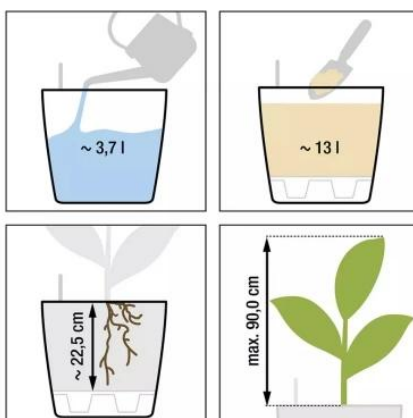

Link do produktu: <https://donice-zadora.pl/doniczka-lechuza-classico-color-ls-35-szary-lupek-p-2778.html>

Doniczka Lechuza CLASSICO Color LS 35 szary łupek

Cena	239 zł
Dostępność	dostępny
Numer katalogowy	CLASSICO C.LS 35 SZA
Producent	LECHUZA
Seria	Lechuza Trend Color
Materiał	polipropylen (PP)
Wymiary	średnica: 36 cm; wysokość: 32,5 cm
Kolor	brąz piaskowy
Wykończenie	matowe
Wewnętrzny wkład	tak, wkład na rośliny + zestaw nawadniający
Objętość	13 litrów
System kontroli nawadniania	tak, z zasobnikiem wody
Pojemność zasobnika na wodę	3,7 litra
Waga	3 kg
Mrozoodporność	tak
Zastosowanie	do biura, na kuchenny blat, na parapet
W komplecie	donica, wkład, system nawadniający, granulát Lechuza Pon

Seria LECHUZA TREND COLOR

Lechuza®
Trend Color

Tworzywo sztuczne

Donica mrozoodporna

Z wkładem

Zintegrowany system nawadniania

Donica wyprodukowana w UE

Opis produktu

Szara doniczka Lechuza Classico Color 35 LS z wyjmowanym wkładem.

Doniczka Lechuza Classico Color 35 LS w kolorze szary łupek to połączenie elegancji i funkcjonalności, które doskonale wpisuje się w nowoczesne oraz klasyczne wnętrza. Jej głęboki, neutralny odcień przypominający antracyt lub grafit harmonijnie komponuje się zarówno w domach, jak i na balkonach czy tarasach. Wykonana z wysokiej jakości polipropylenu (PP), jest odporna na promieniowanie UV, mróz i wilgoć, co gwarantuje jej trwałość na lata.

Innowacyjne rozwiązania – system nawadniania i wyjmowany wkład.

Model Lechuza Classico Color 35 LS został wyposażony w wyjmowany wkład o pojemności 13 litrów oraz system nawadniania, który automatycznie dostarcza wodę do korzeni roślin, eliminując konieczność częstego podlewania. Dzięki wbudowanemu wskaźnikowi poziomu wody możesz łatwo kontrolować nawodnienie roślin, unikając ich przesuszenia lub przelania. Zasobnik na wodę o pojemności 3,7 litra pozwala na długotrwałe utrzymanie optymalnego poziomu wilgoci w podłożu.