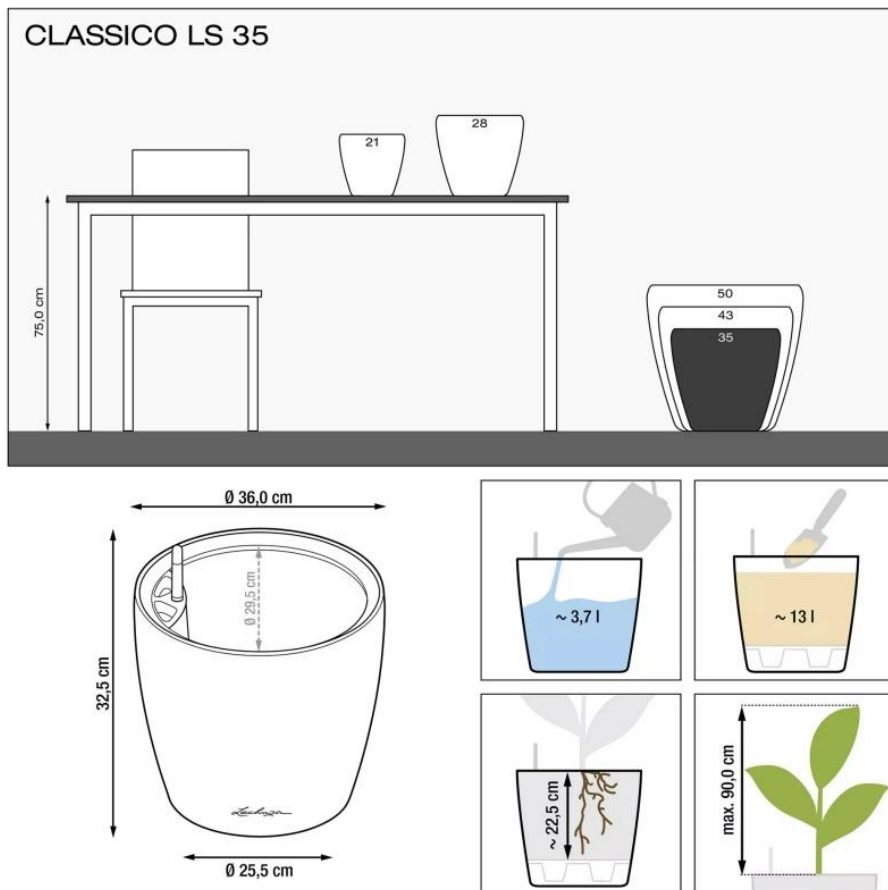

Wymiary doniczki Lechuza Classico Color LS 35

Zalety doniczki Lechuza Classico Color 35 LS:

- Nowoczesny design – piaskowy brąz pasuje do każdej aranżacji wnętrza i przestrzeni zewnętrznej.
- Wytrzymałość – odporna na promieniowanie UV, mróz i wilgoć.
- Funkcjonalny system nawadniania – zapewnia optymalne warunki wzrostu roślin.
- Łatwa pielęgnacja – nie wymaga częstego podlewania i jest prosta w użytkowaniu.

Idealna do różnych aranżacji.

Doniczka Lechuza Classico Color 35 LS o średnicy 36 cm i wysokości 32 cm będzie odpowiednia dla większości ozdobnych roślin domowych. Sprawdzi się również jako doniczka na balkon lub taras dla małych roślin kwitnących. Dzięki swojej funkcjonalności i estetycznemu wyglądowi będzie doskonałym wyborem dla osób ceniących komfort oraz piękne aranżacje roślinne.

Kup teraz doniczkę Lechuza Classico Color 35 LS w kolorze piaskowy brąz i nadaj swojej przestrzeni wyjątkowego charakteru.