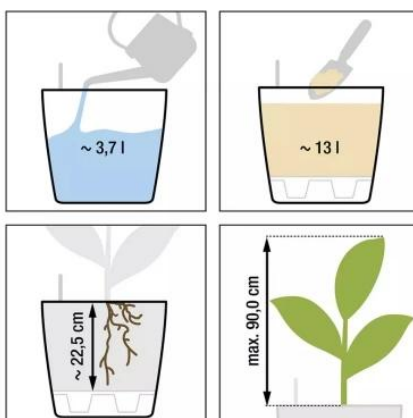

Link do produktu: <https://donice-zadora.pl/doniczka-lechuza-classico-color-ls-35-piaskowy-braz-p-2777.html>

Doniczka Lechuza CLASSICO Color LS 35 piaskowy brąz

Cena	237 zł
Cena poprzednia	249 zł
Dostępność	dostępny
Numer katalogowy	CLASSICO C.LS 35 PIA
Producent	LECHUZA
Seria	Lechuza Trend Color
Materiał	polipropylen (PP)
Wymiary	średnica: 36 cm; wysokość: 32,5 cm
Kolor	brąz piaskowy
Wykończenie	matowe
Wewnętrzny wkład	tak, wkład na rośliny + zestaw nawadniający
Objętość	13 litrów
System kontroli nawadniania	tak, z zasobnikiem wody
Pojemność zasobnika na wodę	3,7 litra
Waga	3 kg
Mrozoodporność	tak
Zastosowanie	do biura, na kuchenny blat, na parapet
W komplecie	donica, wkład, system nawadniający, granulat Lechuza Pon

Donica wyprodukowana w UE

Opis produktu

Beżowa doniczka Lechuza Classico Color 35 LS z wyjmowanym wkładem.

Doniczka Lechuza Classico Color 35 LS w kolorze piaskowy brąz to połączenie elegancji i funkcjonalności, które doskonale wpisuje się w nowoczesne oraz klasyczne wnętrza. Jej ciepły, naturalny odcień harmonijnie komponuje się zarówno w domach, jak i na balkonach czy tarasach. Wykonana z wysokiej jakości polipropylenu (PP), jest odporna na promieniowanie UV, mróz i wilgoć, co gwarantuje jej trwałość na lata.

Innowacyjne rozwiązania – system nawadniania i wyjmowany wkład.

Model Lechuza Classico Color 35 LS został wyposażony w wyjmowany wkład o pojemności 13 litrów oraz system nawadniania, który automatycznie dostarcza wodę do korzeni roślin, eliminując konieczność częstego podlewania. Dzięki wbudowanemu wskaźnikowi poziomu wody możesz łatwo kontrolować nawodnienie roślin, unikając ich przesuszenia lub przelania. Zasobnik na wodę o pojemności 3,7 litra pozwala na długotrwałe utrzymanie optymalnego poziomu wilgoci w podłożu.