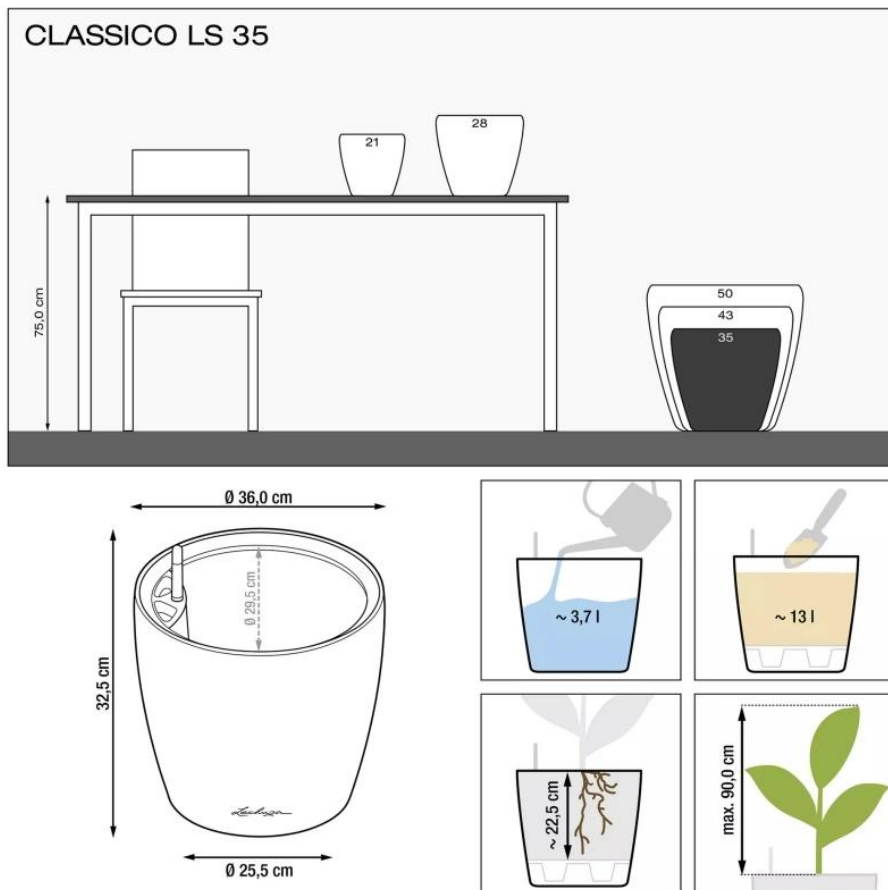

Link do produktu: <https://donice-zadora.pl/doniczka-lechuza-classico-color-ls-35-piaskowy-braz-p-2777.html>

Doniczka Lechuza CLASSICO Color LS 35 piaskowy brąz

Cena	249 zł
Dostępność	dostępny
Numer katalogowy	CLASSICO C.LS 35 PIA
Producent	LECHUZA
Seria	Lechuza Trend Color
Materiał	polipropylen (PP)
Wymiary	średnica: 36 cm; wysokość: 32,5 cm
Kolor	brąz piaskowy
Wykończenie	matowe
Wewnętrzny wkład	tak, wkład na rośliny + zestaw nawadniający
Objętość	13 litrów
System kontroli nawadniania	tak, z zasobnikiem wody
Pojemność zasobnika na wodę	3,7 litra
Waga	3 kg
Mrozoodporność	tak
W komplecie	donica, wkład, system nawadniający, granulat Lechuza Pon
Zastosowanie	do biura, na kuchenny blat, na parapet

Donica wyprodukowana w UE

Opis produktu

Beżowa doniczka Lechuza Classico Color 35 LS z wyjmowanym wkładem.

Doniczka Lechuza Classico Color 35 LS w kolorze piaskowy brąz to połączenie elegancji i funkcjonalności, które doskonale wpisuje się w nowoczesne oraz klasyczne wnętrza. Jej ciepły, naturalny odcień harmonijnie komponuje się zarówno w domach, jak i na balkonach czy tarasach. Wykonana z wysokiej jakości polipropylenu (PP), jest odporna na promieniowanie UV, mróz i wilgoć, co gwarantuje jej trwałość na lata.

Innowacyjne rozwiązania – system nawadniania i wyjmowany wkład.

Model Lechuza Classico Color 35 LS został wyposażony w wyjmowany wkład o pojemności 13 litrów oraz system nawadniania, który automatycznie dostarcza wodę do korzeni roślin, eliminując konieczność częstego podlewania. Dzięki wbudowanemu wskaźnikowi poziomu wody możesz łatwo kontrolować nawodnienie roślin, unikając ich przesuszenia lub przelania. Zasobnik na wodę o pojemności 3,7 litra pozwala na długotrwałe utrzymanie optymalnego poziomu wilgoci w podłożu.