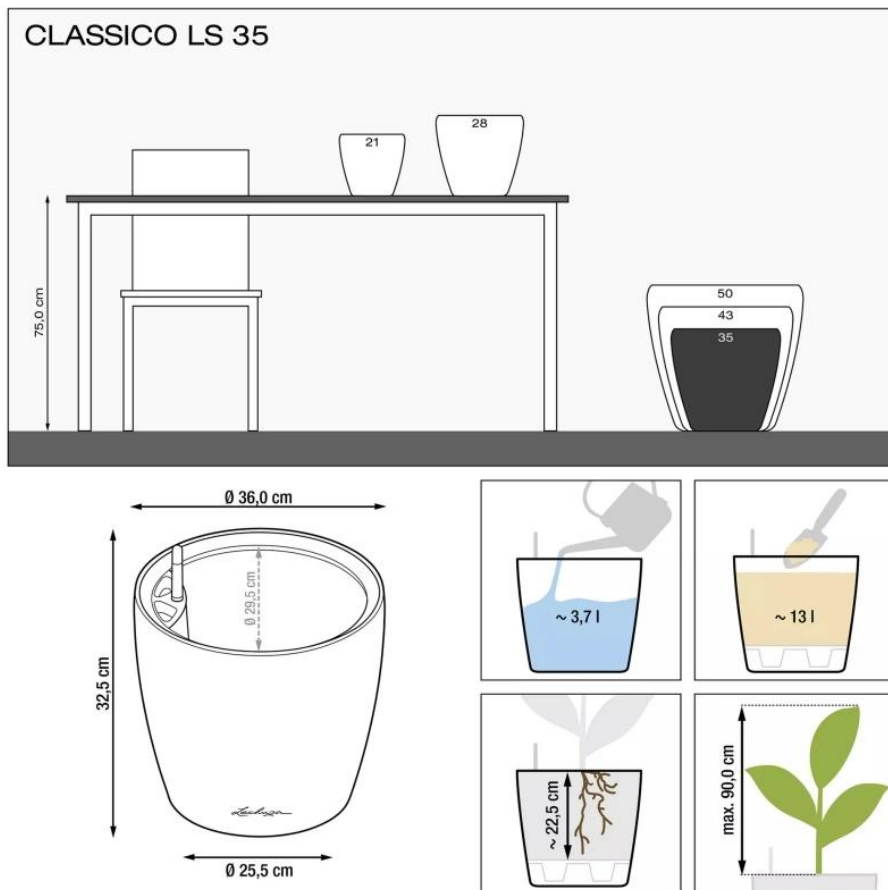

Link do produktu: <https://donice-zadora.pl/doniczka-lechuza-classico-color-ls-35-piaskowy-braz-p-2777.html>

Doniczka Lechuza CLASSICO Color LS 35 piaskowy brąz

Cena	249 zł
Dostępność	dostępny
Numer katalogowy	CLASSICO C.LS 35 PIA
Producent	LECHUZA
Seria	Lechuza Trend Color
Materiał	polipropylen (PP)
Wymiary	średnica: 36 cm; wysokość: 32,5 cm
Kolor	brąz piaskowy
Wykończenie	matowe
Wewnętrzny wkład	tak, wkład na rośliny + zestaw nawadniający
Objętość	13 litrów
System kontroli nawadniania	tak, z zasobnikiem wody
Pojemność zasobnika na wodę	3,7 litra
Waga	3 kg
Mrozoodporność	tak
W komplecie	donica, wkład, system nawadniający, granuląt Lechuza Pon
Zastosowanie	do biura, na kuchenny blat, na parapet

Donica wyprodukowana w UE

Opis produktu

Beżowa doniczka Lechuza Classico Color 35 LS z wyjmowanym wkładem.

Doniczka Lechuza Classico Color 35 LS w kolorze piaskowy brąz to połączenie elegancji i funkcjonalności, które doskonale wpisuje się w nowoczesne oraz klasyczne wnętrza. Jej ciepły, naturalny odcień harmonijnie komponuje się zarówno w domach, jak i na balkonach czy tarasach. Wykonana z wysokiej jakości polipropylenu (PP), jest odporna na promieniowanie UV, mróz i wilgoć, co gwarantuje jej trwałość na lata.

Innowacyjne rozwiązania – system nawadniania i wyjmowany wkład.

Model Lechuza Classico Color 35 LS został wyposażony w wyjmowany wkład o pojemności 13 litrów oraz system nawadniania, który automatycznie dostarcza wodę do korzeni roślin, eliminując konieczność częstego podlewania. Dzięki wbudowanemu wskaźnikowi poziomu wody możesz łatwo kontrolować nawodnienie roślin, unikając ich przesuszenia lub przelania. Zasobnik na wodę o pojemności 3,7 litra pozwala na długotrwałe utrzymanie optymalnego poziomu wilgoci w podłożu.