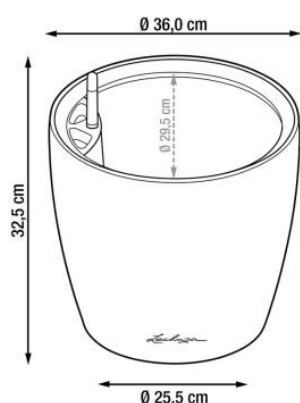

Donica wyprodukowana w UE

Opis produktu

Beżowa doniczka Lechuza Classico Color 35 LS z wyjmowanym wkładem.

Doniczka Lechuza Classico Color 35 LS w kolorze piaskowy brąz to połączenie elegancji i funkcjonalności, które doskonale wpisuje się w nowoczesne oraz klasyczne wnętrza. Jej ciepły, naturalny odcień harmonijnie komponuje się zarówno w domach, jak i na balkonach czy tarasach. Wykonana z wysokiej jakości polipropylenu (PP), jest odporna na promieniowanie UV, mróz i wilgoć, co gwarantuje jej trwałość na lata.

Innowacyjne rozwiązania – system nawadniania i wyjmowany wkład.

Model Lechuza Classico Color 35 LS został wyposażony w wyjmowany wkład o pojemności 13 litrów oraz system nawadniania, który automatycznie dostarcza wodę do korzeni roślin, eliminując konieczność częstego podlewania. Dzięki wbudowanemu wskaźnikowi poziomu wody możesz łatwo kontrolować nawodnienie roślin, unikając ich przesuszenia lub przelania. Zasobnik na wodę o pojemności 3,7 litra pozwala na długotrwałe utrzymanie optymalnego poziomu wilgoci w podłożu.

Idealna do różnych aranżacji.

Doniczka Lechuza Classico Color 35 LS o średnicy 36 cm i wysokości 32 cm będzie odpowiednia dla większości ozdobnych roślin domowych. Sprawdzi się również jako doniczka na balkon lub taras dla małych roślin kwitnących. Dzięki swojej funkcjonalności i estetycznemu wyglądowi będzie doskonałym wyborem dla osób ceniących komfort oraz piękne aranżacje roślinne.