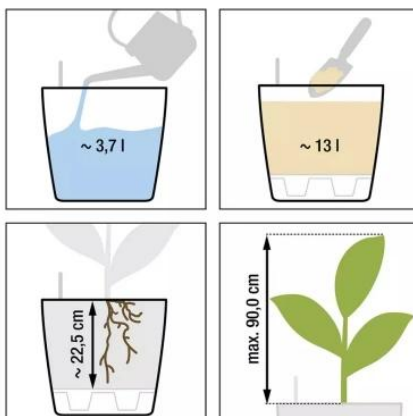

Link do produktu: <https://donice-zadora.pl/doniczka-lechuza-classico-color-ls-35-piaskowy-braz-p-2777.html>

Doniczka Lechuza CLASSICO Color LS 35 piaskowy brąz

Cena	239 zł
Dostępność	dostępny
Numer katalogowy	CLASSICO C.LS 35 PIA
Producent	LECHUZA
Seria	Lechuza Trend Color
Materiał	polipropylen (PP)
Wymiary	średnica: 36 cm; wysokość: 32,5 cm
Kolor	brąz piaskowy
Wykończenie	matowe
Wewnętrzny wkład	tak, wkład na rośliny + zestaw nawadniający
Objętość	13 litrów
System kontroli nawadniania	tak, z zasobnikiem wody
Pojemność zasobnika na wodę	3,7 litra
Waga	3 kg
Mrozoodporność	tak
Zastosowanie	do biura, na kuchenny blat, na parapet
W komplecie	donica, wkład, system nawadniający, granulát Lechuza Pon

Seria LECHUZA TREND COLOR

Lechuza®
Trend Color

Tworzywo sztuczne

Donica mrozoodporna

Z wkładem

Zintegrowany system nawadniania

Donica wyprodukowana w UE

Opis produktu

Beżowa doniczka Lechuza Classico Color 35 LS z wyjmowanym wkładem.

Doniczka Lechuza Classico Color 35 LS w kolorze piaskowy brąz to połączenie elegancji i funkcjonalności, które doskonale wpisuje się w nowoczesne oraz klasyczne wnętrza. Jej ciepły, naturalny odcień harmonijnie komponuje się zarówno w domach, jak i na balkonach czy tarasach. Wykonana z wysokiej jakości polipropylenu (PP), jest odporna na promieniowanie UV, mróz i wilgoć, co gwarantuje jej trwałość na lata.

Innowacyjne rozwiązania – system nawadniania i wyjmowany wkład.

Model Lechuza Classico Color 35 LS został wyposażony w wyjmowany wkład o pojemności 13 litrów oraz system nawadniania, który automatycznie dostarcza wodę do korzeni roślin, eliminując konieczność częstego podlewania. Dzięki wbudowanemu wskaźnikowi poziomu wody możesz łatwo kontrolować nawodnienie roślin, unikając ich przesuszenia lub przelania. Zasobnik na wodę o pojemności 3,7 litra pozwala na długotrwałe utrzymanie optymalnego poziomu wilgoci w podłożu.