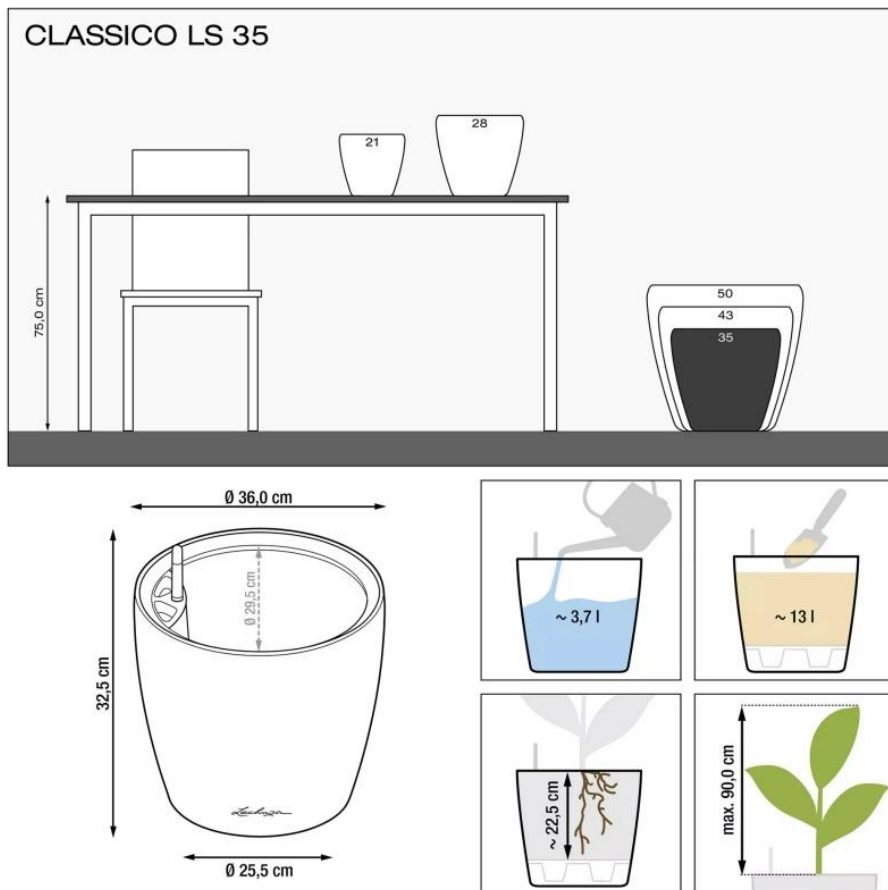

## Doniczka Lechuza CLASSICO Color LS 35 piaskowy brąz

|                             |   |
|-----------------------------|---|
| Cena                        | <b>239 zł</b>   |
| Dostępność                  | <b>dostępny</b>   |
| Numer katalogowy            | <b>CLASSICO C.LS 35 PIA</b>                                     |
| Producent                   | <b>LECHUZA</b>  |
| Seria                       | <b>Lechuza Trend Color</b>                                      |
| Materiał                    | <b>polipropylen (PP)</b>  |
| Wymiary                     | <b>średnica: 36 cm; wysokość: 32,5 cm</b>                       |
| Kolor                       | <b>brąz piaskowy</b>  |
| Wykończenie                 | <b>matowe</b>   |
| Wewnętrzny wkład            | <b>tak, wkład na rośliny + zestaw nawadniający</b>              |
| Objętość                    | <b>13 litrów</b>  |
| System kontroli nawadniania | <b>tak, z zasobnikiem wody</b>                                  |
| Pojemność zasobnika na wodę | <b>3,7 litra</b>  |
| Waga                        | <b>3 kg</b>   |
| Mrozoodporność              | <b>tak</b>  |
| Zastosowanie                | <b>do biura, na kuchenny blat, na parapet</b>                   |
| W komplecie                 | <b>donica, wkład, system nawadniający, granulat Lechuza Pon</b> |

Seria LECHUZA TREND COLOR

Lechuza®  
Trend Color

Tworzywo sztuczne

Donica mrozoodporna

Z wkładem

---

Zintegrowany system nawadniania

---

### Beżowa doniczka Lechuza Classico Color 35 LS z wyjmowanym wkładem.

Doniczka Lechuza Classico Color 35 LS w kolorze piaskowy brąz to połączenie elegancji i funkcjonalności, które doskonale wpisuje się w nowoczesne oraz klasyczne wnętrza. Jej ciepły, naturalny odcień harmonijnie komponuje się zarówno w domach, jak i na balkonach czy tarasach. Wykonana z wysokiej jakości polipropylenu (PP), jest odporna na promieniowanie UV, mróz i wilgoć, co gwarantuje jej trwałość na lata.

Wymiary doniczki Lechuza Classico Color LS 35