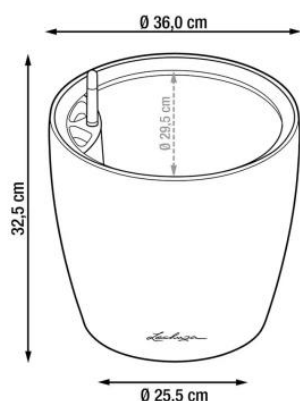

Wymiary doniczki Lechuza Classic Color LS 35

Zalety doniczki Lechuza Classic Color 35 LS:

- Nowoczesny design – piaskowy brąz pasuje do każdej aranżacji wnętrza i przestrzeni zewnętrznej.
- Wytrzymałość – odporna na promieniowanie UV, mróz i wilgoć.
- Funkcjonalny system nawadniania – zapewnia optymalne warunki wzrostu roślin.
- Łatwa pielęgnacja – nie wymaga częstego podlewania i jest prosta w użytkowaniu.

Idealna do różnych aranżacji.

Doniczka Lechuza Classic Color 35 LS o średnicy 36 cm i wysokości 32 cm będzie odpowiednia dla większości ozdobnych roślin domowych. Sprawdzi się również jako doniczka na balkon lub taras dla małych roślin kwitnących. Dzięki swojej funkcjonalności i estetycznemu wyglądowi będzie doskonałym wyborem dla osób ceniących komfort oraz piękne aranżacje roślinne.

Kup teraz doniczkę Lechuza Classic Color 35 LS w kolorze piaskowy brąz i nadaj swojej przestrzeni wyjątkowego charakteru.