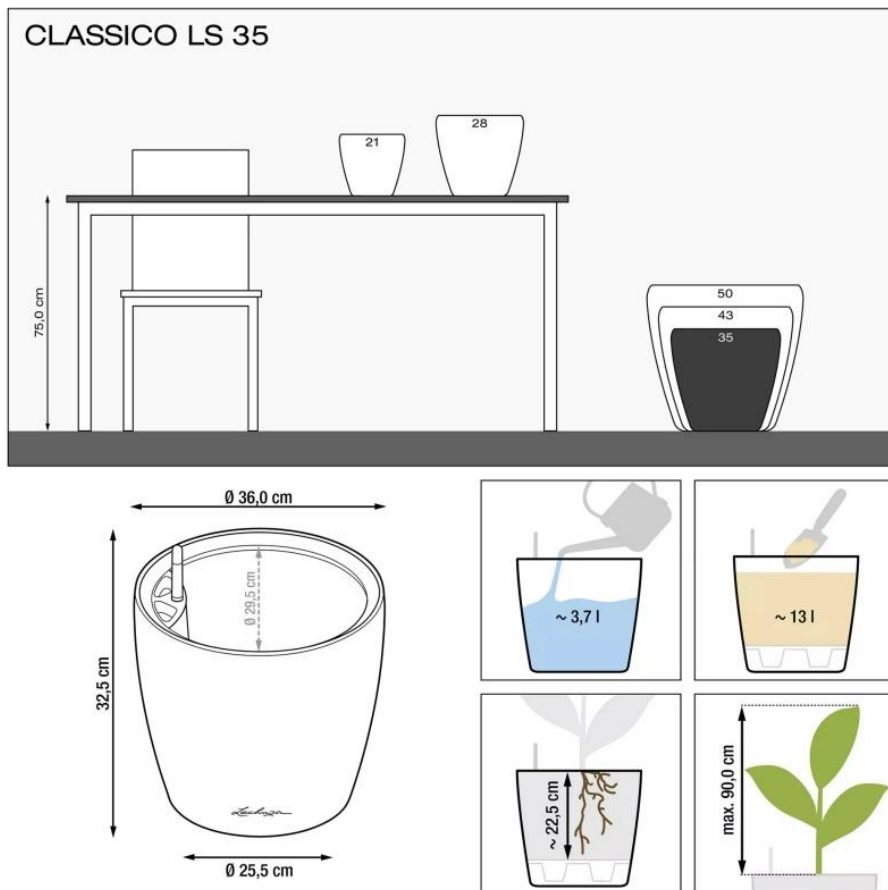

## Doniczka Lechuza CLASSICO Color LS 35 piaskowy brąz

Cena	<b>239 zł</b>
Dostępność	<b>dostępny</b>
Numer katalogowy	<b>CLASSICO C.LS 35 PIA</b>
Producent	<b>LECHUZA</b>
Seria	<b>Lechuza Trend Color</b>
Materiał	<b>polipropylen (PP)</b>
Wymiary	<b>średnica: 36 cm; wysokość: 32,5 cm</b>
Kolor	<b>brąz piaskowy</b>
Wykończenie	<b>matowe</b>
Wewnętrzny wkład	<b>tak, wkład na rośliny + zestaw nawadniający</b>
Objętość	<b>13 litrów</b>
System kontroli nawadniania	<b>tak, z zasobnikiem wody</b>
Pojemność zasobnika na wodę	<b>3,7 litra</b>
Waga	<b>3 kg</b>
Mrozoodporność	<b>tak</b>
Zastosowanie	<b>do biura, na kuchenny blat, na parapet</b>
W komplecie	<b>donica, wkład, system nawadniający, granulát Lechuza Pon</b>

Seria LECHUZA TREND COLOR

*Lechuza*<sup>®</sup>  
**Trend Color**

Tworzywo sztuczne

Donica mrozoodporna

Z wkładem

---

Zintegrowany system nawadniania

---

### Beżowa doniczka Lechuza Classico Color 35 LS z wyjmowanym wkładem.

Doniczka Lechuza Classico Color 35 LS w kolorze piaskowy brąz to połączenie elegancji i funkcjonalności, które doskonale wpisuje się w nowoczesne oraz klasyczne wnętrza. Jej ciepły, naturalny odcień harmonijnie komponuje się zarówno w domach, jak i na balkonach czy tarasach. Wykonana z wysokiej jakości polipropylenu (PP), jest odporna na promieniowanie UV, mróz i wilgoć, co gwarantuje jej trwałość na lata.

Wymiary doniczki Lechuza Classico Color LS 35