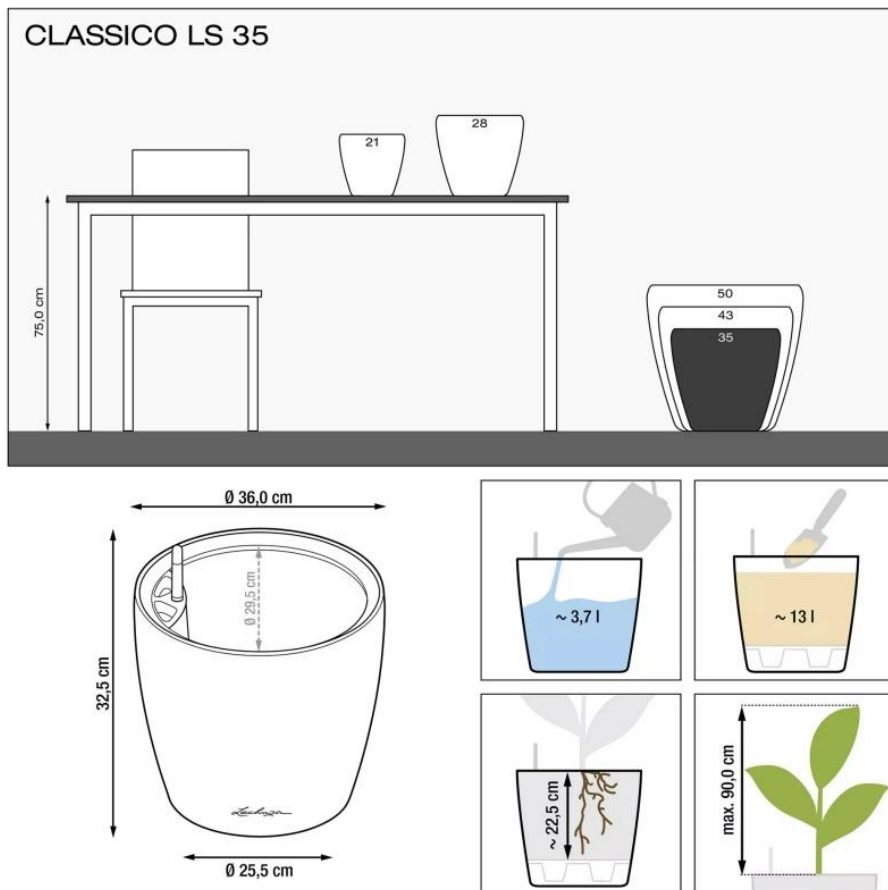

Link do produktu: <https://donice-zadora.pl/doniczka-lechuza-classico-color-ls-35-muszkatołowy-brąz-p-2776.html>

Doniczka Lechuza CLASSICO Color LS 35 muszkatołowy brąz

Cena	239 zł
Dostępność	dostępny
Numer katalogowy	CLASSICO C.LS 35 MUS
Producent	LECHUZA
Seria	Lechuza Trend Color
Materiał	polipropylen (PP)
Wymiary	średnica: 36 cm; wysokość: 32,5 cm
Kolor	muszkatołowy brąz
Wykończenie	matowe
Wewnętrzny wkład	tak, wkład na rośliny + zestaw nawadniający
Objętość	13 litrów
System kontroli nawadniania	tak, z zasobnikiem wody
Pojemność zasobnika na wodę	3,7 litra
Waga	3 kg
Mrozoodporność	tak
Zastosowanie	do biura, na kuchenny blat, na parapet
W komplecie	donica, wkład, system nawadniający, granulát Lechuza Pon

Seria LECHUZA TREND COLOR

Lechuza®
Trend Color

Tworzywo sztuczne

Donica mrozoodporna

Z wkładem

Zintegrowany system nawadniania

Donica wyprodukowana w UE

Opis produktu

Brązowa doniczka Lechuza Classico Color 35 LS z wyjmowanym wkładem.

Doniczka Lechuza Classico Color 35 LS w kolorze muszkatołowy brąz to połączenie elegancji i funkcjonalności, które doskonale wpisuje się w nowoczesne oraz klasyczne wnętrza. Jej ciepły, naturalny odcień harmonijnie komponuje się zarówno w domach, jak i na balkonach czy tarasach. Wykonana z wysokiej jakości polipropylenu (PP), jest odporna na promieniowanie UV, mróz i wilgoć, co gwarantuje jej trwałość na lata.

Innowacyjne rozwiązania – system nawadniania i wyjmowany wkład.

Model Lechuza Classico Color 35 LS został wyposażony w wyjmowany wkład o pojemności 13 litrów oraz system nawadniania, który automatycznie dostarcza wodę do korzeni roślin, eliminując konieczność częstego podlewania. Dzięki wbudowanemu wskaźnikowi poziomu wody możesz łatwo kontrolować nawodnienie roślin, unikając ich przesuszenia lub przelania. Zasobnik na wodę o pojemności 3,7 litra pozwala na długotrwałe utrzymanie optymalnego poziomu wilgoci w podłożu.