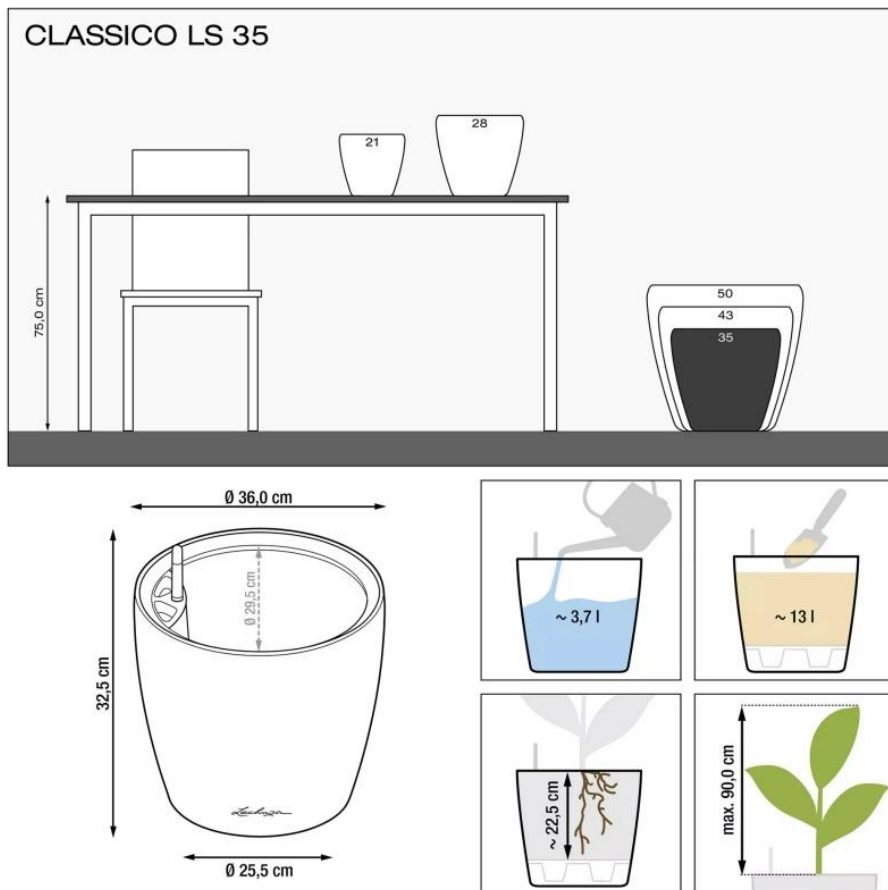

Link do produktu: <https://donice-zadora.pl/doniczka-lechuza-classico-color-ls-35-muszkatołowy-braz-p-2776.html>

Doniczka Lechuza CLASSICO Color LS 35 muszkatołowy brąz

Cena	239 zł
Dostępność	dostępny
Numer katalogowy	CLASSICO C.LS 35 MUS
Producent	LECHUZA
Seria	Lechuza Trend Color
Materiał	polipropylen (PP)
Wymiary	średnica: 36 cm; wysokość: 32,5 cm
Kolor	muszkatołowy brąz
Wykończenie	matowe
Wewnętrzny wkład	tak, wkład na rośliny + zestaw nawadniający
Objętość	13 litrów
System kontroli nawadniania	tak, z zasobnikiem wody
Pojemność zasobnika na wodę	3,7 litra
Waga	3 kg
Mrozoodporność	tak
Zastosowanie	do biura, na kuchenny blat, na parapet
W komplecie	donica, wkład, system nawadniający, granulát Lechuza Pon

Seria LECHUZA TREND COLOR

Lechuza®
Trend Color

Tworzywo sztuczne

Donica mrozoodporna

Z wkładem

Zintegrowany system nawadniania

Donica wyprodukowana w UE

Opis produktu

Brązowa doniczka Lechuza Classico Color 35 LS z wymowanym wkładem.

Doniczka Lechuza Classico Color 35 LS w kolorze muszkatołowy brąz to połączenie elegancji i funkcjonalności, które doskonale wpisuje się w nowoczesne oraz klasyczne wnętrza. Jej ciepły, naturalny odcień harmonijnie komponuje się zarówno w domach, jak i na balkonach czy tarasach. Wykonana z wysokiej jakości polipropylenu (PP), jest odporna na promieniowanie UV, mróz i wilgoć, co gwarantuje jej trwałość na lata.

Innowacyjne rozwiązania – system nawadniania i wymowany wkład.

Model Lechuza Classico Color 35 LS został wyposażony w wymowany wkład o pojemności 13 litrów oraz system nawadniania, który automatycznie dostarcza wodę do korzeni roślin, eliminując konieczność częstego podlewania. Dzięki wbudowanemu wskaźnikowi poziomu wody możesz łatwo kontrolować nawodnienie roślin, unikając ich przesuszenia lub przelania. Zasobnik na wodę o pojemności 3,7 litra pozwala na długotrwałe utrzymanie optymalnego poziomu wilgoci w podłożu.