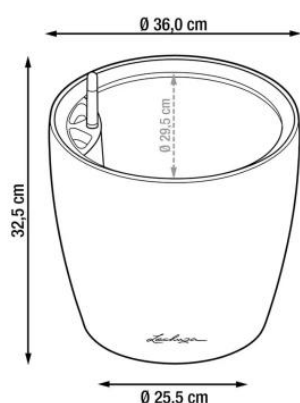

Link do produktu: <https://donice-zadora.pl/doniczka-lechuza-classico-color-ls-35-muszkatołowy-braz-p-2776.html>

Doniczka Lechuza CLASSICO Color LS 35 muszkatołowy brąz

Cena	249 zł
Dostępność	dostępny
Numer katalogowy	CLASSICO C.LS 35 MUS
Producent	LECHUZA
Seria	Lechuza Trend Color
Materiał	polipropylen (PP)
Wymiary	średnica: 36 cm; wysokość: 32,5 cm
Kolor	muszkatołowy brąz
Wykończenie	matowe
Wewnętrzny wkład	tak, wkład na rośliny + zestaw nawadniający
Objętość	13 litrów
System kontroli nawadniania	tak, z zasobnikiem wody
Pojemność zasobnika na wodę	3,7 litra
Waga	3 kg
Mrozoodporność	tak
W komplecie	donica, wkład, system nawadniający, granuląt Lechuza Pon
Zastosowanie	do biura, na kuchenny blat, na parapet

Donica wyprodukowana w UE

Opis produktu

Brązowa doniczka Lechuza Classico Color 35 LS z wymowanym wkładem.

Doniczka Lechuza Classico Color 35 LS w kolorze muszkatołowy brąz to połączenie elegancji i funkcjonalności, które doskonale wpisuje się w nowoczesne oraz klasyczne wnętrza. Jej ciepły, naturalny odcień harmonijnie komponuje się zarówno w domach, jak i na balkonach czy tarasach. Wykonana z wysokiej jakości polipropylenu (PP), jest odporna na promieniowanie UV, mróz i wilgoć, co gwarantuje jej trwałość na lata.

Innowacyjne rozwiązania – system nawadniania i wymowany wkład.

Model Lechuza Classico Color 35 LS został wyposażony w wymowany wkład o pojemności 13 litrów oraz system nawadniania, który automatycznie dostarcza wodę do korzeni roślin, eliminując konieczność częstego podlewania. Dzięki wbudowanemu wskaźnikowi poziomu wody możesz łatwo kontrolować nawodnienie roślin, unikając ich przesuszenia lub przelania. Zasobnik na wodę o pojemności 3,7 litra pozwala na długotrwałe utrzymanie optymalnego poziomu wilgoci w podłożu.