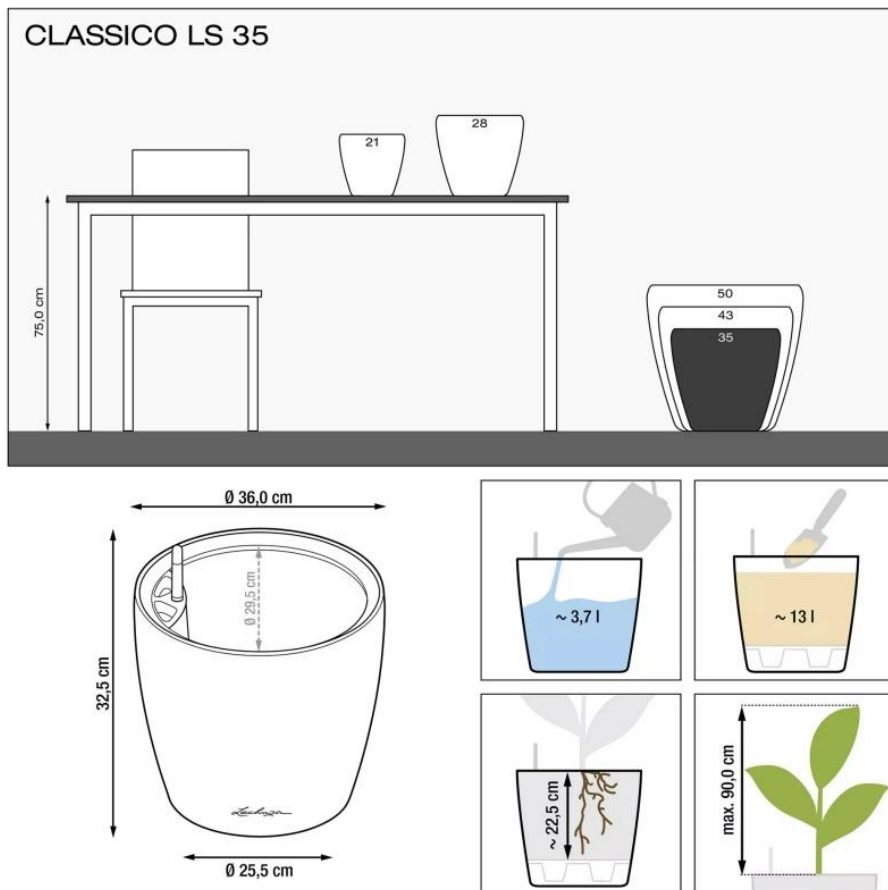

Link do produktu: <https://donice-zadora.pl/doniczka-lechuza-classico-color-ls-35-muszkatołowy-braz-p-2776.html>

Doniczka Lechuza CLASSICO Color LS 35 muszkatołowy brąz

Cena	239 zł
Dostępność	dostępny
Numer katalogowy	CLASSICO C.LS 35 MUS
Producent	LECHUZA
Seria	Lechuza Trend Color
Materiał	polipropylen (PP)
Wymiary	średnica: 36 cm; wysokość: 32,5 cm
Kolor	muszkatołowy brąz
Wykończenie	matowe
Wewnętrzny wkład	tak, wkład na rośliny + zestaw nawadniający
Objętość	13 litrów
System kontroli nawadniania	tak, z zasobnikiem wody
Pojemność zasobnika na wodę	3,7 litra
Waga	3 kg
Mrozoodporność	tak
Zastosowanie	do biura, na kuchenny blat, na parapet
W komplecie	donica, wkład, system nawadniający, granulát Lechuza Pon

Seria LECHUZA TREND COLOR

Tworzywo sztuczne

Donica mrozoodporna

Z wkładem

Zintegrowany system nawadniania

Donica wyprodukowana w UE

Opis produktu

Brązowa doniczka Lechuza Classico Color 35 LS z wymowanym wkładem.

Doniczka Lechuza Classico Color 35 LS w kolorze muszkatołowy brąz to połączenie elegancji i funkcjonalności, które doskonale wpisuje się w nowoczesne oraz klasyczne wnętrza. Jej ciepły, naturalny odcień harmonijnie komponuje się zarówno w domach, jak i na balkonach czy tarasach. Wykonana z wysokiej jakości polipropylenu (PP), jest odporna na promieniowanie UV, mróz i wilgoć, co gwarantuje jej trwałość na lata.

Innowacyjne rozwiązania – system nawadniania i wymowany wkład.

Model Lechuza Classico Color 35 LS został wyposażony w wymowany wkład o pojemności 13 litrów oraz system nawadniania, który automatycznie dostarcza wodę do korzeni roślin, eliminując konieczność częstego podlewania. Dzięki wbudowanemu wskaźnikowi poziomu wody możesz łatwo kontrolować nawodnienie roślin, unikając ich przesuszenia lub przelania. Zasobnik na wodę o pojemności 3,7 litra pozwala na długotrwałe utrzymanie optymalnego poziomu wilgoci w podłożu.