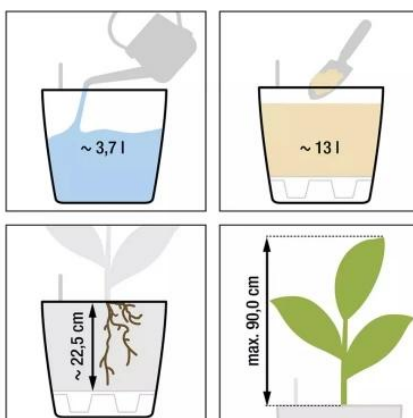

Link do produktu: <https://donice-zadora.pl/doniczka-lechuza-classico-color-ls-35-muszkatołowy-braz-p-2776.html>

Doniczka Lechuza CLASSICO Color LS 35 muszkatołowy brąz

Cena	249 zł
Dostępność	dostępny
Numer katalogowy	CLASSICO C.LS 35 MUS
Producent	LECHUZA
Seria	Lechuza Trend Color
Materiał	polipropylen (PP)
Wymiary	średnica: 36 cm; wysokość: 32,5 cm
Kolor	muszkatołowy brąz
Wykończenie	matowe
Wewnętrzny wkład	tak, wkład na rośliny + zestaw nawadniający
Objętość	13 litrów
System kontroli nawadniania	tak, z zasobnikiem wody
Pojemność zasobnika na wodę	3,7 litra
Waga	3 kg
Mrozoodporność	tak
W komplecie	donica, wkład, system nawadniający, granuląt Lechuza Pon
Zastosowanie	do biura, na kuchenny blat, na parapet

Donica wyprodukowana w UE

Opis produktu

Brązowa doniczka Lechuza Classico Color 35 LS z wymowanym wkładem.

Doniczka Lechuza Classico Color 35 LS w kolorze muszkatołowy brąz to połączenie elegancji i funkcjonalności, które doskonale wpisuje się w nowoczesne oraz klasyczne wnętrza. Jej ciepły, naturalny odcień harmonijnie komponuje się zarówno w domach, jak i na balkonach czy tarasach. Wykonana z wysokiej jakości polipropylenu (PP), jest odporna na promieniowanie UV, mróz i wilgoć, co gwarantuje jej trwałość na lata.

Innowacyjne rozwiązania – system nawadniania i wymowany wkład.

Model Lechuza Classico Color 35 LS został wyposażony w wymowany wkład o pojemności 13 litrów oraz system nawadniania, który automatycznie dostarcza wodę do korzeni roślin, eliminując konieczność częstego podlewania. Dzięki wbudowanemu wskaźnikowi poziomu wody możesz łatwo kontrolować nawodnienie roślin, unikając ich przesuszenia lub przelania. Zasobnik na wodę o pojemności 3,7 litra pozwala na długotrwałe utrzymanie optymalnego poziomu wilgoci w podłożu.