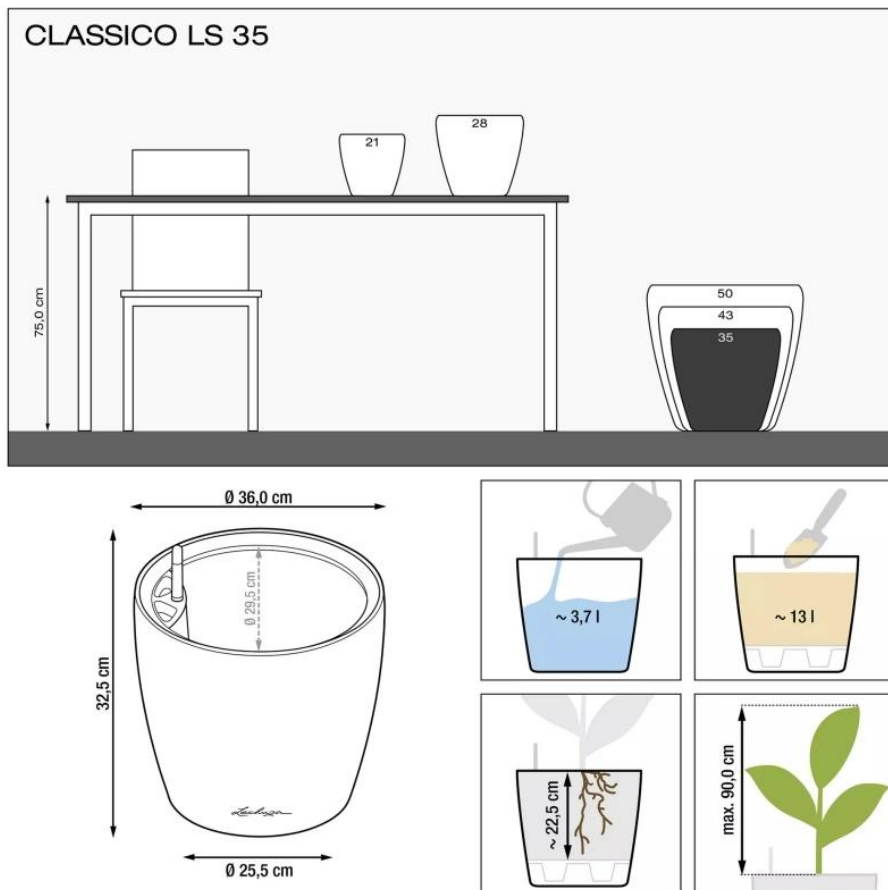

Doniczka Lechuza CLASSICO Color LS 35 muszkatołowy brąz

Cena	249 zł
Dostępność	dostępny
Numer katalogowy	CLASSICO C.LS 35 MUS
Producent	LECHUZA
Seria	Lechuza Trend Color
Materiał	polipropylen (PP)
Wymiary	średnica: 36 cm; wysokość: 32,5 cm
Kolor	muszkatołowy brąz
Wykończenie	matowe
Wewnętrzny wkład	tak, wkład na rośliny + zestaw nawadniający
Objętość	13 litrów
System kontroli nawadniania	tak, z zasobnikiem wody
Pojemność zasobnika na wodę	3,7 litra
Waga	3 kg
Mrozoodporność	tak
W komplecie	donica, wkład, system nawadniający, granuląt Lechuza Pon
Zastosowanie	do biura, na kuchenny blat, na parapet

Donica wyprodukowana w UE

Opis produktu

Brązowa doniczka Lechuza Classico Color 35 LS z wyjmowanym wkładem.

Doniczka Lechuza Classico Color 35 LS w kolorze muszkatołowy brąz to połączenie elegancji i funkcjonalności, które doskonale wpisuje się w nowoczesne oraz klasyczne wnętrza. Jej ciepły, naturalny odcień harmonijnie komponuje się zarówno w domach, jak i na balkonach czy tarasach. Wykonana z wysokiej jakości polipropylenu (PP), jest odporna na promieniowanie UV, mróz i wilgoć, co gwarantuje jej trwałość na lata.

Innowacyjne rozwiązania – system nawadniania i wyjmowany wkład.

Model Lechuza Classico Color 35 LS został wyposażony w wyjmowany wkład o pojemności 13 litrów oraz system nawadniania, który automatycznie dostarcza wodę do korzeni roślin, eliminując konieczność częstego podlewania. Dzięki wbudowanemu wskaźnikowi poziomu wody możesz łatwo kontrolować nawodnienie roślin, unikając ich przesuszenia lub przelania. Zasobnik na wodę o pojemności 3,7 litra pozwala na długotrwałe utrzymanie optymalnego poziomu wilgoci w podłożu.