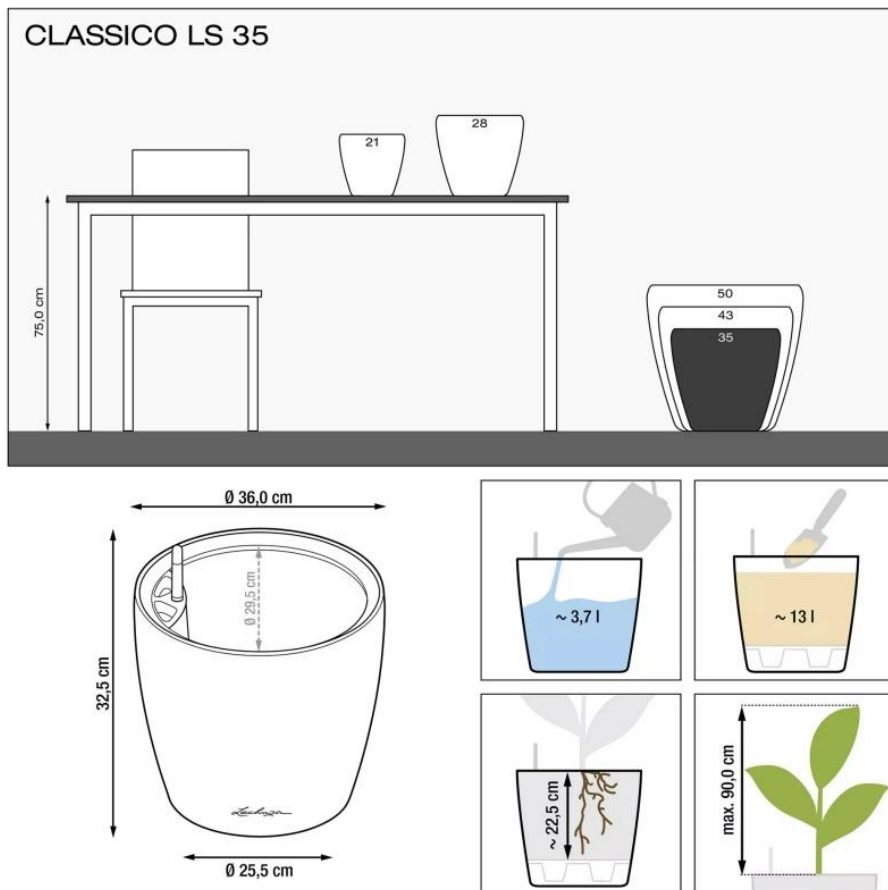

Link do produktu: <https://donice-zadora.pl/doniczka-lechuza-classico-color-ls-35-muszkatołowy-brąz-p-2776.html>

Doniczka Lechuza CLASSICO Color LS 35 muszkatołowy brąz

Cena	239 zł
Dostępność	dostępny
Numer katalogowy	CLASSICO C.LS 35 MUS
Producent	LECHUZA
Seria	Lechuza Trend Color
Materiał	polipropylen (PP)
Wymiary	średnica: 36 cm; wysokość: 32,5 cm
Kolor	muszkatołowy brąz
Wykończenie	matowe
Wewnętrzny wkład	tak, wkład na rośliny + zestaw nawadniający
Objętość	13 litrów
System kontroli nawadniania	tak, z zasobnikiem wody
Pojemność zasobnika na wodę	3,7 litra
Waga	3 kg
Mrozoodporność	tak
Zastosowanie	do biura, na kuchenny blat, na parapet
W komplecie	donica, wkład, system nawadniający, granulát Lechuza Pon

Seria LECHUZA TREND COLOR

Lechuza[®]
Trend Color

Tworzywo sztuczne

Donica mrozoodporna

Z wkładem

Zintegrowany system nawadniania

Donica wyprodukowana w UE

Opis produktu

Brązowa doniczka Lechuza Classico Color 35 LS z wyjmowanym wkładem.

Doniczka Lechuza Classico Color 35 LS w kolorze muszkatołowy brąz to połączenie elegancji i funkcjonalności, które doskonale wpisuje się w nowoczesne oraz klasyczne wnętrza. Jej ciepły, naturalny odcień harmonijnie komponuje się zarówno w domach, jak i na balkonach czy tarasach. Wykonana z wysokiej jakości polipropylenu (PP), jest odporna na promieniowanie UV, mróz i wilgoć, co gwarantuje jej trwałość na lata.

Innowacyjne rozwiązania – system nawadniania i wyjmowany wkład.

Model Lechuza Classico Color 35 LS został wyposażony w wyjmowany wkład o pojemności 13 litrów oraz system nawadniania, który automatycznie dostarcza wodę do korzeni roślin, eliminując konieczność częstego podlewania. Dzięki wbudowanemu wskaźnikowi poziomu wody możesz łatwo kontrolować nawodnienie roślin, unikając ich przesuszenia lub przelania. Zasobnik na wodę o pojemności 3,7 litra pozwala na długotrwałe utrzymanie optymalnego poziomu wilgoci w podłożu.