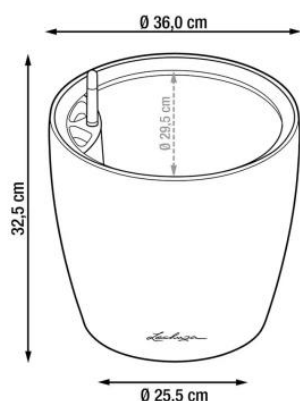

Wymiary doniczki Lechuza Classic Color LS 35

Zalety doniczki Lechuza Classic Color 35 LS:

- Nowoczesny design - matowa biel pasuje do każdej aranżacji wnętrza i przestrzeni zewnętrznej.
- Wytrzymałość - odporna na promieniowanie UV, mróz i wilgoć.
- Funkcjonalny system nawadniania - zapewnia optymalne warunki wzrostu roślin.
- Łatwa pielęgnacja - nie wymaga częstego podlewania i jest prosta w użytkowaniu.

Idealna do różnych aranżacji.

Doniczka Lechuza Classic Color 35 LS o średnicy 36 cm i wysokości 32 cm będzie odpowiednia dla większości ozdobnych roślin domowych. Sprawdzi się również jako doniczka na balkon lub taras dla małych roślin kwitnących. Dzięki swojej funkcjonalności i estetycznemu wyglądowi będzie doskonałym wyborem dla osób ceniących komfort oraz piękne aranżacje roślinne.

Kup teraz doniczkę Lechuza Classic Color 35 LS w kolorze białym matowym i nadaj swojej przestrzeni wyjątkowego charakteru!