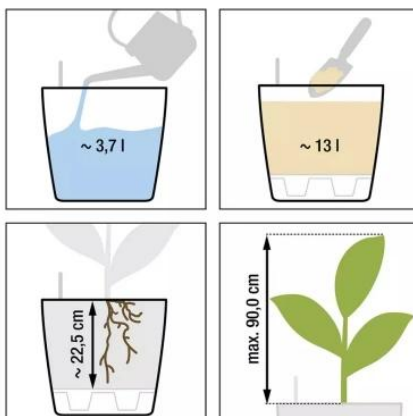

Wymiary doniczki Lechuza Classic Color LS 35

Zalety doniczki Lechuza Classic Color 35 LS:

- Nowoczesny design - matowa biel pasuje do każdej aranżacji wnętrza i przestrzeni zewnętrznej.
- Wytrzymałość - odporna na promieniowanie UV, mróz i wilgoć.
- Funkcjonalny system nawadniania - zapewnia optymalne warunki wzrostu roślin.
- Łatwa pielęgnacja - nie wymaga częstego podlewania i jest prosta w użytkowaniu.

Idealna do różnych aranżacji.

Doniczka Lechuza Classic Color 35 LS o średnicy 36 cm i wysokości 32 cm będzie odpowiednia dla większości ozdobnych roślin domowych. Sprawdzi się również jako doniczka na balkon lub taras dla małych roślin kwitnących. Dzięki swojej funkcjonalności i estetycznemu wyglądowi będzie doskonałym wyborem dla osób ceniących komfort oraz piękne aranżacje roślinne.

Kup teraz doniczkę Lechuza Classic Color 35 LS w kolorze białym matowym i nadaj swojej przestrzeni wyjątkowego charakteru!