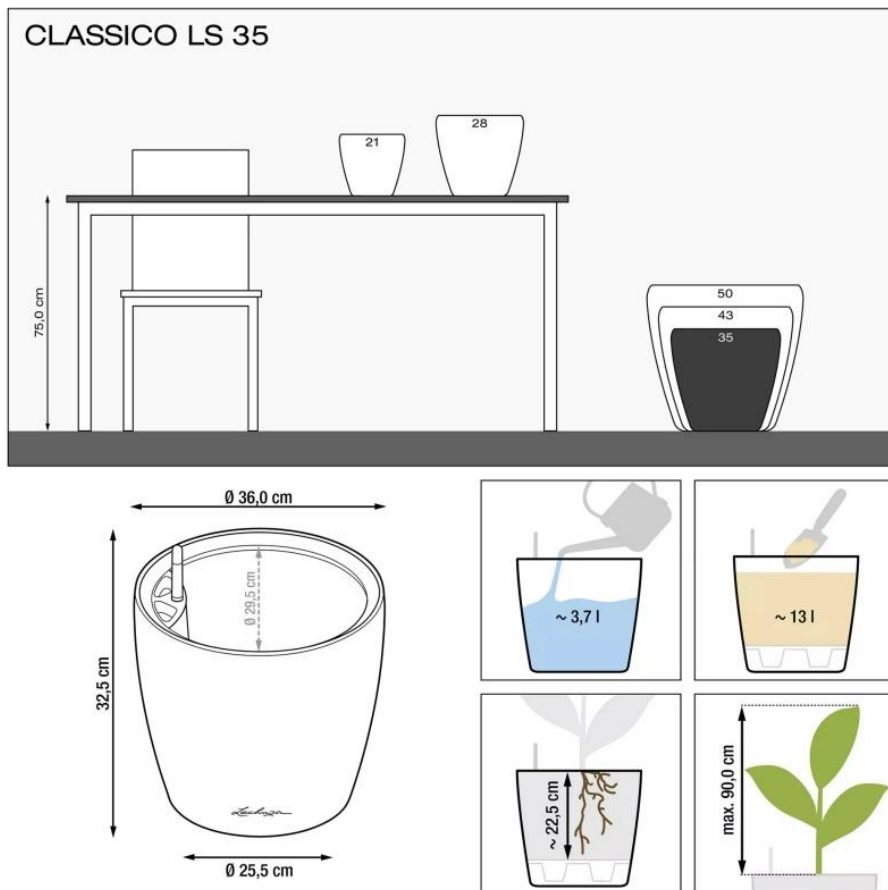

Link do produktu: <https://donice-zadora.pl/doniczka-lechuza-classico-color-ls-35-bialy-p-2775.html>

Doniczka Lechuza CLASSICO Color LS 35 biały

Cena	239 zł
Dostępność	dostępny
Numer katalogowy	CLASSICO C.LS 35 BIA
Producent	LECHUZA
Seria	Lechuza Trend Color
Materiał	polipropylen (PP)
Wymiary	średnica: 36 cm; wysokość: 32,5 cm
Kolor	biały
Wykończenie	matowe
Wewnętrzny wkład	tak, wkład na rośliny + zestaw nawadniający
Objętość	13 litrów
System kontroli nawadniania	tak, z zasobnikiem wody
Pojemność zasobnika na wodę	3,7 litra
Waga	3 kg
Mrozoodporność	tak
Zastosowanie	do biura, na kuchenny blat, na parapet
W komplecie	donica, wkład, system nawadniający, granulát Lechuza Pon

Seria LECHUZA TREND COLOR

Lechuza[®]
Trend Color

Tworzywo sztuczne

Donica mrozoodporna

Z wkładem

Zintegrowany system nawadniania

Donica wyprodukowana w UE

Opis produktu

Biała matowa doniczka Lechuza Classico Color 35 LS z wyjmowanym wkładem.

Doniczka Lechuza Classico Color 35 LS w kolorze biały mat to połączenie elegancji i funkcjonalności, które doskonale wpisuje się w nowoczesne oraz klasyczne wnętrza. Jej minimalistyczny design i ponadczasowy kształt sprawiają, że doskonale komponuje się zarówno w domach, jak i na balkonach czy tarasach. Wykonana z wysokiej jakości polipropylenu (PP), jest odporna na promieniowanie UV, mróz i wilgoć, co gwarantuje jej trwałość na lata.

Innowacyjne rozwiązania – system nawadniania i wyjmowany wkład.

Model Lechuza Classico Color 35 LS został wyposażony w wyjmowany wkład o pojemności 13 litrów oraz system nawadniania, który automatycznie dostarcza wodę do korzeni roślin, eliminując konieczność częstego podlewania. Dzięki wbudowanemu wskaźnikowi poziomu wody możesz łatwo kontrolować nawodnienie roślin, unikając ich przesuszenia lub przelania. Zasobnik na wodę o pojemności 3,7 litra pozwala na długotrwałe utrzymanie optymalnego poziomu wilgoci w podłożu.