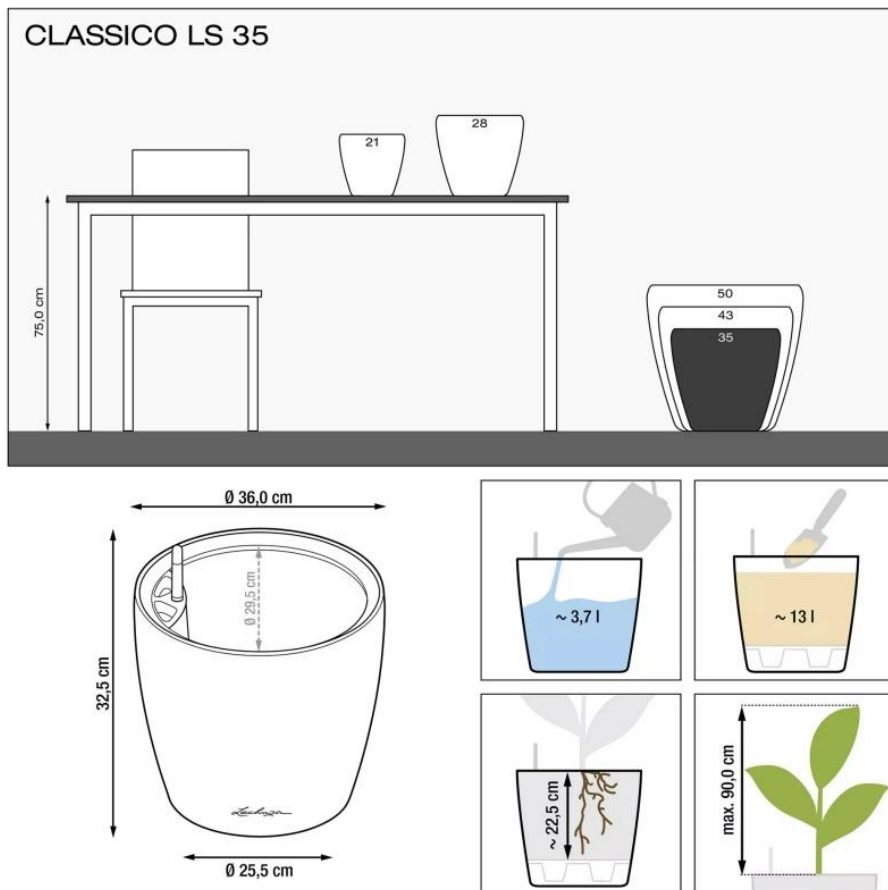

Link do produktu: <https://donice-zadora.pl/doniczka-lechuza-classico-color-ls-35-bialy-p-2775.html>

Doniczka Lechuza CLASSICO Color LS 35 biały

Cena	239 zł
Dostępność	dostępny
Numer katalogowy	CLASSICO C.LS 35 BIA
Producent	LECHUZA
Seria	Lechuza Trend Color
Materiał	polipropylen (PP)
Wymiary	średnica: 36 cm; wysokość: 32,5 cm
Kolor	biały
Wykończenie	matowe
Wewnętrzny wkład	tak, wkład na rośliny + zestaw nawadniający
Objętość	13 litrów
System kontroli nawadniania	tak, z zasobnikiem wody
Pojemność zasobnika na wodę	3,7 litra
Waga	3 kg
Mrozoodporność	tak
Zastosowanie	do biura, na kuchenny blat, na parapet
W komplecie	donica, wkład, system nawadniający, granulát Lechuza Pon

Seria LECHUZA TREND COLOR

Lechuza®
Trend Color

Tworzywo sztuczne

Donica mrozoodporna

Z wkładem

Zintegrowany system nawadniania

Donica wyprodukowana w UE

Opis produktu

Biała matowa doniczka Lechuza Classico Color 35 LS z wyjmowanym wkładem.

Doniczka Lechuza Classico Color 35 LS w kolorze biały mat to połączenie elegancji i funkcjonalności, które doskonale wpisuje się w nowoczesne oraz klasyczne wnętrza. Jej minimalistyczny design i ponadczasowy kształt sprawiają, że doskonale komponuje się zarówno w domach, jak i na balkonach czy tarasach. Wykonana z wysokiej jakości polipropylenu (PP), jest odporna na promieniowanie UV, mróz i wilgoć, co gwarantuje jej trwałość na lata.

Innowacyjne rozwiązania – system nawadniania i wyjmowany wkład.

Model Lechuza Classico Color 35 LS został wyposażony w wyjmowany wkład o pojemności 13 litrów oraz system nawadniania, który automatycznie dostarcza wodę do korzeni roślin, eliminując konieczność częstego podlewania. Dzięki wbudowanemu wskaźnikowi poziomu wody możesz łatwo kontrolować nawodnienie roślin, unikając ich przesuszenia lub przelania. Zasobnik na wodę o pojemności 3,7 litra pozwala na długotrwałe utrzymanie optymalnego poziomu wilgoci w podłożu.