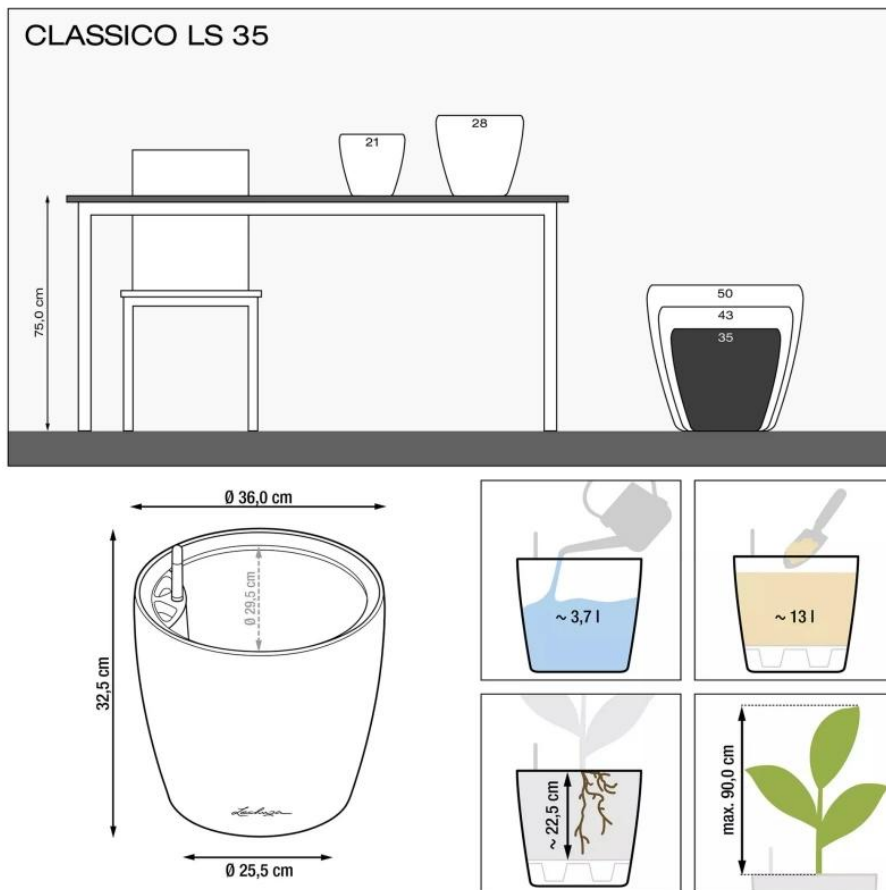

Wymiary doniczki Lechuza Classico Color LS 35

Zalety doniczki Lechuza Classico Color 35 LS:

- Nowoczesny design - matowa biel pasuje do każdej aranżacji wnętrza i przestrzeni zewnętrznej.
- Wytrzymałość - odporna na promieniowanie UV, mróz i wilgoć.
- Funkcjonalny system nawadniania - zapewnia optymalne warunki wzrostu roślin.
- Łatwa pielęgnacja - nie wymaga częstego podlewania i jest prosta w użytkowaniu.

Idealna do różnych aranżacji.

Doniczka Lechuza Classico Color 35 LS o średnicy 36 cm i wysokości 32 cm będzie odpowiednia dla większości ozdobnych roślin domowych. Sprawdzi się również jako doniczka na balkon lub taras dla małych roślin kwitnących. Dzięki swojej funkcjonalności i estetycznemu wyglądowi będzie doskonałym wyborem dla osób ceniących komfort oraz piękne aranżacje roślinne.

Kup teraz doniczkę Lechuza Classico Color 35 LS w kolorze białym matowym i nadaj swojej przestrzeni wyjątkowego charakteru!