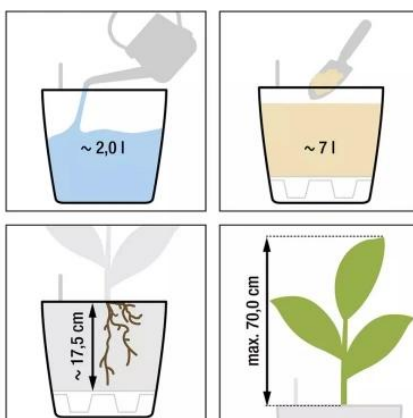

Wymiary doniczki Lechuza Classico Color LS 28

Zalety doniczki Lechuza Classico Color 28 LS w kolorze szary łupek.

- Stylowy wygląd – elegancki, neutralny odcień pasuje do wielu aranżacji wnętrz i przestrzeni zewnętrznych.
- Trwałość – odporność na promieniowanie UV, mróz i wilgoć zapewnia długowieczność produktu.
- Praktyczny system nawadniania – ułatwia pielęgnację roślin, dostarczając im odpowiednią ilość wody.
- Łatwość użytkowania – wyjmowany wkład i wskaźnik poziomu wody zapewniają wygodę pielęgnacji.

Szara doniczka Lechuza Classico Color LS 28 jest idealna do każdej przestrzeni.

Doniczka Lechuza Classico Color 28 LS w odcieniu szarego łupka to doskonały wybór zarówno do salonu, tarasu, balkonu, jak i ogrodu. Dzięki funkcjonalnym rozwiązaniom i eleganckiemu designowi spełni oczekiwania osób ceniących estetykę i wygodę w aranżacji roślinnej.

Zamów teraz i nadaj swojej przestrzeni wyjątkowy charakter!