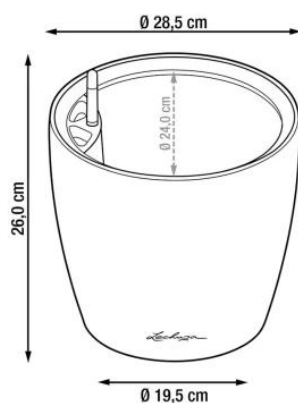

Wymiary doniczki Lechuza Classic Color LS 28

Zalety doniczki Lechuza Classic Color 28 LS w kolorze szary łupek.

- Stylowy wygląd – elegancki, neutralny odcień pasuje do wielu aranżacji wnętrz i przestrzeni zewnętrznych.
- Trwałość – odporność na promieniowanie UV, mróz i wilgoć zapewnia długowieczność produktu.
- Praktyczny system nawadniania – ułatwia pielęgnację roślin, dostarczając im odpowiednią ilość wody.
- Łatwość użytkowania – wyjmowany wkład i wskaźnik poziomu wody zapewniają wygodę pielęgnacji.

Szara doniczka Lechuza Classic Color LS 28 jest idealna do każdej przestrzeni.

Doniczka Lechuza Classic Color 28 LS w odcieniu szarego łupka to doskonały wybór zarówno do salonu, tarasu, balkonu, jak i ogrodu. Dzięki funkcjonalnym rozwiązaniom i eleganckiemu designowi spełni oczekiwania osób ceniących estetykę i wygodę w aranżacji roślinnej.

Zamów teraz i nadaj swojej przestrzeni wyjątkowy charakter!