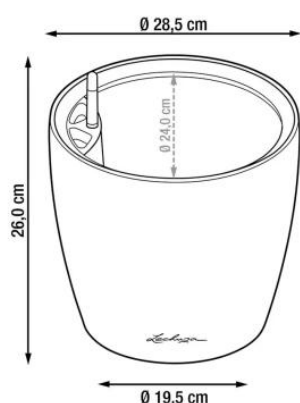

Wymiary doniczki Lechuza Classic Color LS 28

Zalety doniczki Lechuza Classic Color 28 LS w kolorze szary łupek.

- Stylowy wygląd – elegancki, neutralny odcień pasuje do wielu aranżacji wnętrz i przestrzeni zewnętrznych.
- Trwałość – odporność na promieniowanie UV, mróz i wilgoć zapewnia długowieczność produktu.
- Praktyczny system nawadniania – ułatwia pielęgnację roślin, dostarczając im odpowiednią ilość wody.
- Łatwość użytkowania – wyjmowany wkład i wskaźnik poziomu wody zapewniają wygodę pielęgnacji.

Szara doniczka Lechuza Classic Color LS 28 jest idealna do każdej przestrzeni.

Doniczka Lechuza Classic Color 28 LS w odcieniu szarego łupka to doskonały wybór zarówno do salonu, tarasu, balkonu, jak i ogrodu. Dzięki funkcjonalnym rozwiązaniom i eleganckiemu designowi spełni oczekiwania osób ceniących estetykę i wygodę w aranżacji roślinnej.

Zamów teraz i nadaj swojej przestrzeni wyjątkowy charakter!