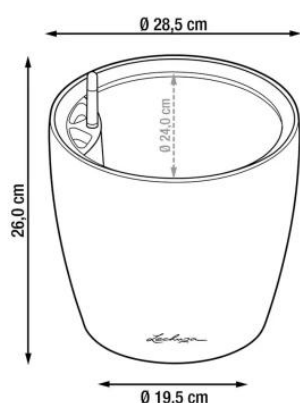

Wymiary doniczki Lechuza Classico Color LS 28