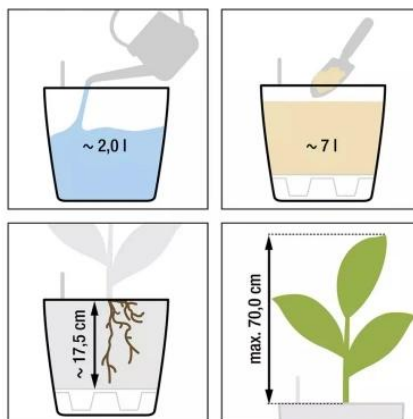

Link do produktu: <https://donice-zadora.pl/doniczka-lechuza-classico-color-ls-28-szary-lupek-p-2774.html>

Doniczka Lechuza CLASSICO Color LS 28 szary łupek

Cena	175 zł
Dostępność	dostępny
Numer katalogowy	CLASSICO C.LS 28 SZA
Producent	LECHUZA
Seria	Lechuza Trend Color
Materiał	polipropylen (PP)
Wymiary	średnica: 28,5 cm; wysokość: 26 cm
Kolor	szary łupek
Wykończenie	matowe
Wewnętrzny wkład	tak, wkład na rośliny + zestaw nawadniający
Objętość	7 litrów
System kontroli nawadniania	tak, z zasobnikiem wody
Pojemność zasobnika na wodę	2 litry
Waga	1,6 kg
Mrozoodporność	tak
Zastosowanie	do biura, na kuchenny blat, na parapet
W komplecie	donica, wkład, system nawadniający, granulát Lechuza Pon

Seria LECHUZA TREND COLOR

Lechuza[®]
Trend Color

Tworzywo sztuczne

Donica mrozoodporna

Z wkładem

BARTPOL Sp. z o.o.
ul. Strzeszyńska 33
60-479 Poznań
NIP: 6932050703
t. 61 661 61 78
t. 607 531 181

Zintegrowany system nawadniania

Donica wyprodukowana w UE

Opis produktu

Szara doniczka Lechuza Classico Color 28 LS z wkładem i systemem nawadniania.

Doniczka Lechuza Classico Color 28 LS w eleganckim odcieniu szarego łupka łączy nowoczesny design z funkcjonalnością. Jej subtelny, neutralny kolor doskonale komponuje się zarówno z wnętrzami urządzonymi w stylu nowoczesnym, jak i klasycznym, a także z przestrzeniami zewnętrznymi, takimi jak balkony, tarasy i ogrody. Minimalistyczna forma i ponadczasowy kształt sprawiają, że pasuje do każdej aranżacji.

Innowacyjne rozwiązania – system nawadniania i wyjmowany wkład.

Doniczka Lechuza Classico Color 28 LS została wyposażona w zaawansowany system nawadniania, który automatycznie dostarcza wodę do korzeni roślin, eliminując konieczność częstego podlewania. Wbudowany wskaźnik poziomu wody ułatwia kontrolę nawodnienia, zapobiegając przesuszeniu lub przelaniu roślin. Wyjmowany wkład umożliwia wygodne sadzenie i pielęgnację roślin, co czyni ją niezwykle praktycznym wyborem.