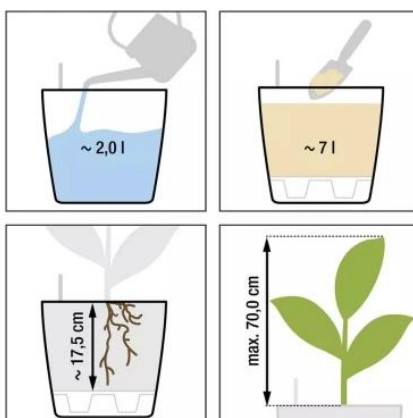

Wymiary doniczki Lechuza Classic Color LS 28

Zalety doniczki Lechuza Classic Color 28 LS w kolorze szary łupek.

- Stylowy wygląd – elegancki, neutralny odcień pasuje do wielu aranżacji wnętrz i przestrzeni zewnętrznych.
- Trwałość – odporność na promieniowanie UV, mróz i wilgoć zapewnia długowieczność produktu.
- Praktyczny system nawadniania – ułatwia pielęgnację roślin, dostarczając im odpowiednią ilość wody.
- Łatwość użytkowania – wyjmowany wkład i wskaźnik poziomu wody zapewniają wygodę pielęgnacji.

Szara doniczka Lechuza Classic Color LS 28 jest idealna do każdej przestrzeni.

Doniczka Lechuza Classic Color 28 LS w odcieniu szarego łupka to doskonały wybór zarówno do salonu, tarasu, balkonu, jak i ogrodu. Dzięki funkcjonalnym rozwiązaniom i eleganckiemu designowi spełni oczekiwania osób ceniących estetykę i wygodę w aranżacji roślinnej.

Zamów teraz i nadaj swojej przestrzeni wyjątkowy charakter!