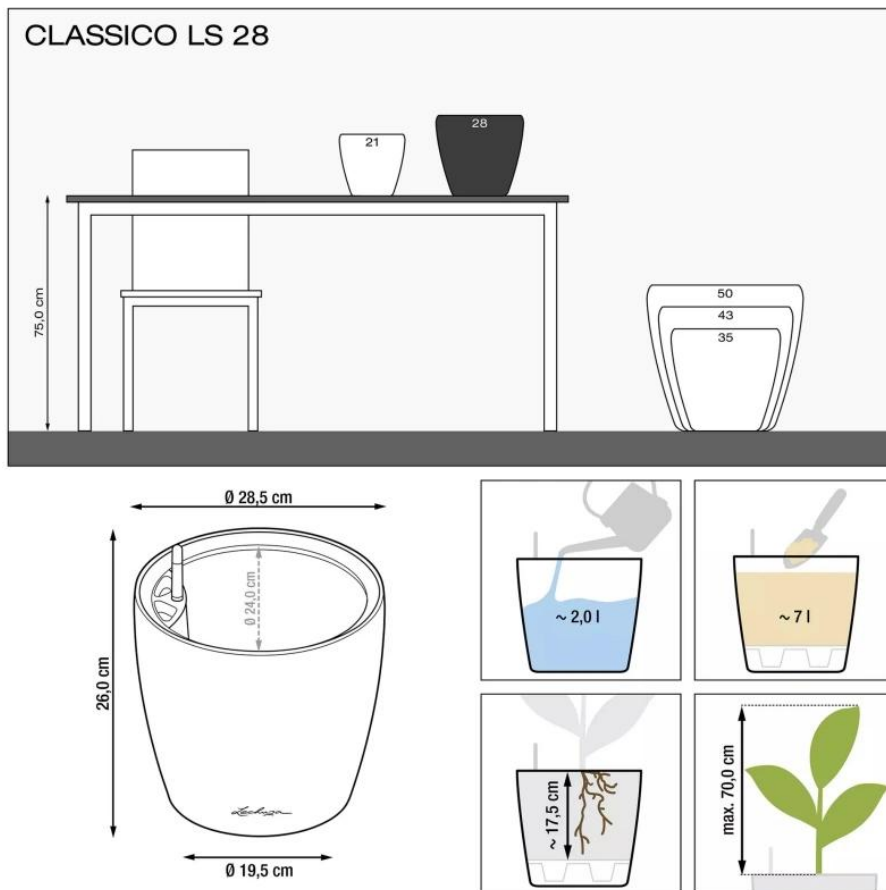

Wymiary doniczki Lechuza Classico Color LS 28

Zalety doniczki Lechuza Classico Color 28 LS w kolorze piaskowy brąz.

- Stylowy wygląd – ciepły, naturalny odcień pasuje do wielu aranżacji wnętrz i przestrzeni zewnętrznych.
- Trwałość – odporność na promieniowanie UV, mróz i wilgoć zapewnia długowieczność produktu.
- Praktyczny system nawadniania – ułatwia pielęgnację roślin, dostarczając im odpowiednią ilość wody.
- Łatwość użytkowania – wyjmowany wkład i wskaźnik poziomu wody zapewniają wygodę pielęgnacji.

Beżowa doniczka Lechuza Classico Color LS 28 jest idealna do każdej przestrzeni.

Doniczka Lechuza Classico Color 28 LS w odcieniu piaskowego brązu to doskonały wybór zarówno do salonu, tarasu, balkonu, jak i ogrodu. Dzięki funkcjonalnym rozwiązaniom i eleganckiemu designowi spełni oczekiwania osób ceniących estetykę i wygodę w aranżacji roślinnej.

Zamów teraz i nadaj swojej przestrzeni wyjątkowy charakter!