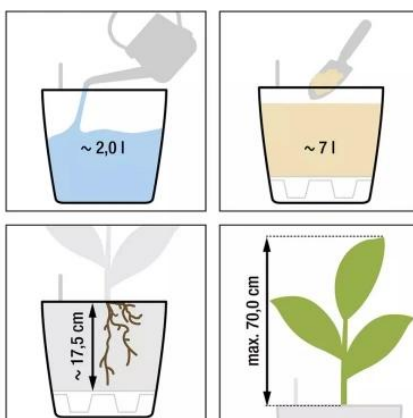

### Beżowa doniczka Lechuza Classico Color 28 LS z wkładem i systemem nawadniania.

Doniczka Lechuza Classico Color 28 LS w eleganckim odcieniu piaskowego brązu łączy nowoczesny design z funkcjonalnością. Jej subtelny, naturalny kolor doskonale komponuje się zarówno z wnętrzami urządzonymi w stylu nowoczesnym, jak i klasycznym, a także z przestrzeniami zewnętrznymi, takimi jak balkony, tarasy i ogrody. Minimalistyczna forma i ponadczasowy kształt sprawiają, że pasuje do każdej aranżacji.