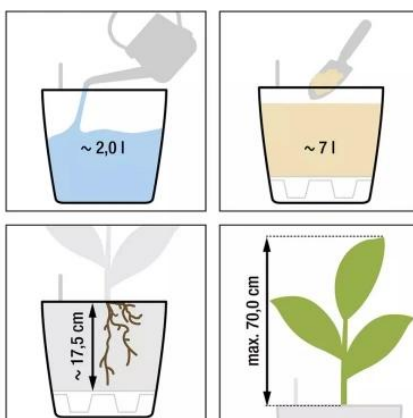

Wymiary doniczki Lechuza Classico Color LS 28

Zalety doniczki Lechuza Classico Color 28 LS w kolorze piaskowy brąz.

- Stylowy wygląd – ciepły, naturalny odcień pasuje do wielu aranżacji wnętrz i przestrzeni zewnętrznych.
- Trwałość – odporność na promieniowanie UV, mróz i wilgoć zapewnia długowieczność produktu.
- Praktyczny system nawadniania – ułatwia pielęgnację roślin, dostarczając im odpowiednią ilość wody.
- Łatwość użytkowania – wyjmowany wkład i wskaźnik poziomu wody zapewniają wygodę pielęgnacji.

Beżowa doniczka Lechuza Classico Color LS 28 jest idealna do każdej przestrzeni.

Doniczka Lechuza Classico Color 28 LS w odcieniu piaskowego brązu to doskonały wybór zarówno do salonu, tarasu, balkonu, jak i ogrodu. Dzięki funkcjonalnym rozwiązaniom i eleganckiemu designowi spełni oczekiwania osób ceniących estetykę i wygodę w aranżacji roślinnej.

Zamów teraz i nadaj swojej przestrzeni wyjątkowy charakter!