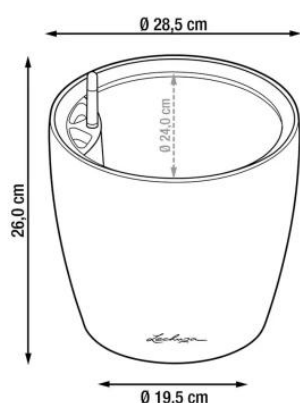

Wymiary doniczki Lechuza Classico Color LS 28

Zalety doniczki Lechuza Classico Color 28 LS w kolorze piaskowy brąz.

- Stylowy wygląd – ciepły, naturalny odcień pasuje do wielu aranżacji wnętrz i przestrzeni zewnętrznych.
- Trwałość – odporność na promieniowanie UV, mróz i wilgoć zapewnia długowieczność produktu.
- Praktyczny system nawadniania – ułatwia pielęgnację roślin, dostarczając im odpowiednią ilość wody.
- Łatwość użytkowania – wyjmowany wkład i wskaźnik poziomu wody zapewniają wygodę pielęgnacji.

Beżowa doniczka Lechuza Classico Color LS 28 jest idealna do każdej przestrzeni.

Doniczka Lechuza Classico Color 28 LS w odcieniu piaskowego brązu to doskonały wybór zarówno do salonu, tarasu, balkonu, jak i ogrodu. Dzięki funkcjonalnym rozwiązaniom i eleganckiemu designowi spełni oczekiwania osób ceniących estetykę i wygodę w aranżacji roślinnej.

Zamów teraz i nadaj swojej przestrzeni wyjątkowy charakter!