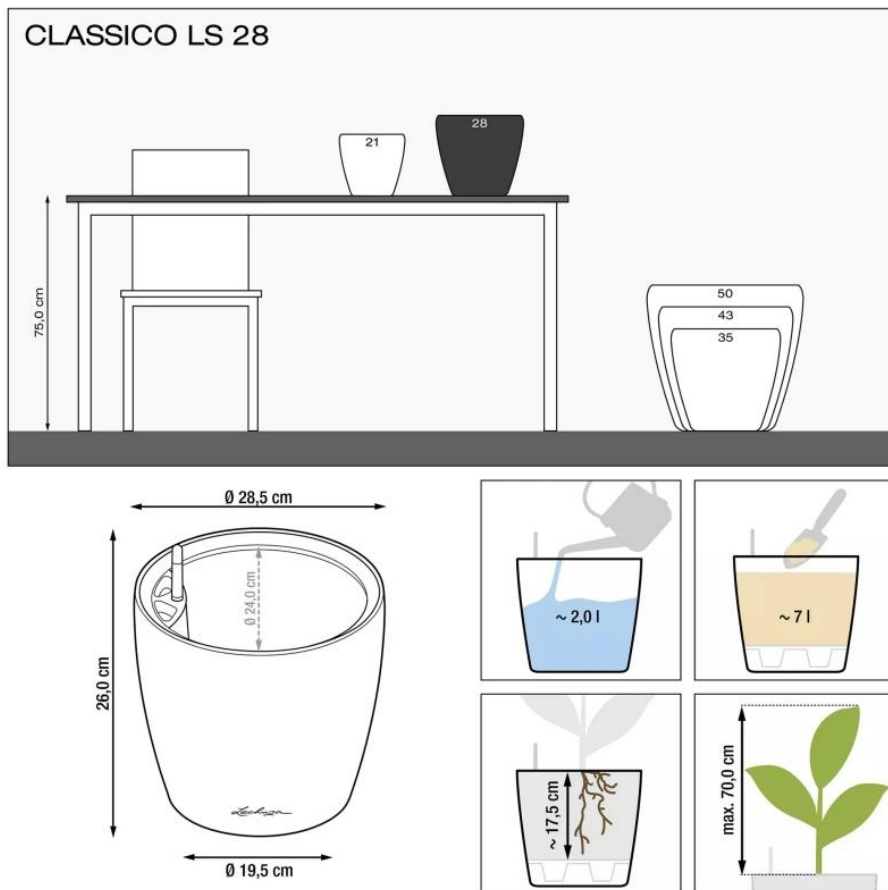

## Doniczka Lechuza CLASSICO Color LS 28 piaskowy brąz

Cena	<b>175 zł</b>
Dostępność	<b>dostępny</b>
Numer katalogowy	<b>CLASSICO C.LS 28 PIA</b>
Producent	<b>LECHUZA</b>
Seria	<b>Lechuza Trend Color</b>
Materiał	<b>polipropylen (PP)</b>
Wymiary	<b>średnica: 28,5 cm; wysokość: 26 cm</b>
Kolor	<b>brąz piaskowy</b>
Wykończenie	<b>matowe</b>
Wewnętrzny wkład	<b>tak, wkład na rośliny + zestaw nawadniający</b>
Objętość	<b>7 litrów</b>
System kontroli nawadniania	<b>tak, z zasobnikiem wody</b>
Pojemność zasobnika na wodę	<b>2 litry</b>
Waga	<b>1,6 kg</b>
Mrozoodporność	<b>tak</b>
Zastosowanie	<b>do biura, na kuchenny blat, na parapet</b>
W komplecie	<b>donica, wkład, system nawadniający, granulat Lechuza Pon</b>

### Beżowa doniczka Lechuza Classico Color 28 LS z wkładem i systemem nawadniania.

Doniczka Lechuza Classico Color 28 LS w eleganckim odcieniu piaskowego brązu łączy nowoczesny design z funkcjonalnością. Jej subtelny, naturalny kolor doskonale komponuje się zarówno z wnętrzami urządzonymi w stylu nowoczesnym, jak i klasycznym, a także z przestrzeniami zewnętrznymi, takimi jak balkony, tarasy i ogrody. Minimalistyczna forma i ponadczasowy kształt sprawiają, że pasuje do każdej aranżacji.

### Innowacyjne rozwiązania – system nawadniania i wyjmowany wkład.

Doniczka Lechuza Classico Color 28 LS została wyposażona w zaawansowany system nawadniania, który automatycznie dostarcza wodę do korzeni roślin, eliminując konieczność częstego podlewania. Wbudowany wskaźnik poziomu wody ułatwia kontrolę nawodnienia, zapobiegając przesuszeniu lub przelaniu roślin. Wyjmowany wkład umożliwia wygodne sadzenie i pielęgnację roślin, co czyni ją niezwykle praktycznym wyborem.