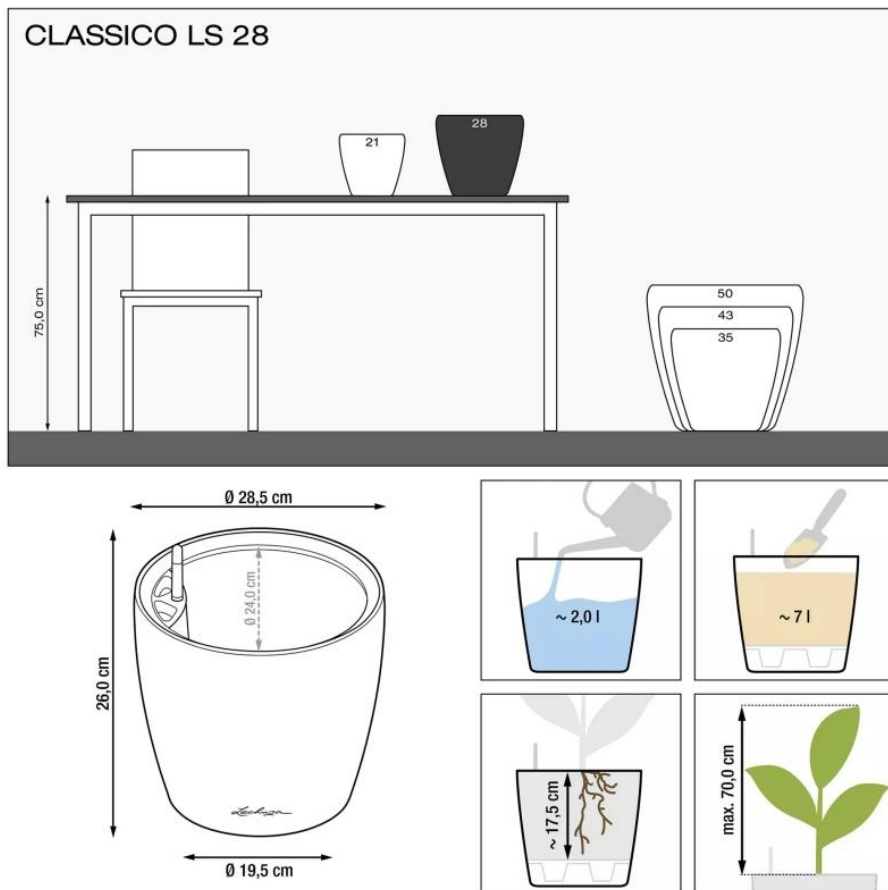

Wymiary doniczki Lechuza Classico Color LS 28

Zalety doniczki Lechuza Classico Color 28 LS w kolorze piaskowy brąz.

- Stylowy wygląd – ciepły, naturalny odcień pasuje do wielu aranżacji wnętrz i przestrzeni zewnętrznych.
- Trwałość – odporność na promieniowanie UV, mróz i wilgoć zapewnia długowieczność produktu.
- Praktyczny system nawadniania – ułatwia pielęgnację roślin, dostarczając im odpowiednią ilość wody.
- Łatwość użytkowania – wyjmowany wkład i wskaźnik poziomu wody zapewniają wygodę pielęgnacji.

Beżowa doniczka Lechuza Classico Color LS 28 jest idealna do każdej przestrzeni.

Doniczka Lechuza Classico Color 28 LS w odcieniu piaskowego brązu to doskonały wybór zarówno do salonu, tarasu, balkonu, jak i ogrodu. Dzięki funkcjonalnym rozwiązaniom i eleganckiemu designowi spełni oczekiwania osób ceniących estetykę i wygodę w aranżacji roślinnej.

Zamów teraz i nadaj swojej przestrzeni wyjątkowy charakter!