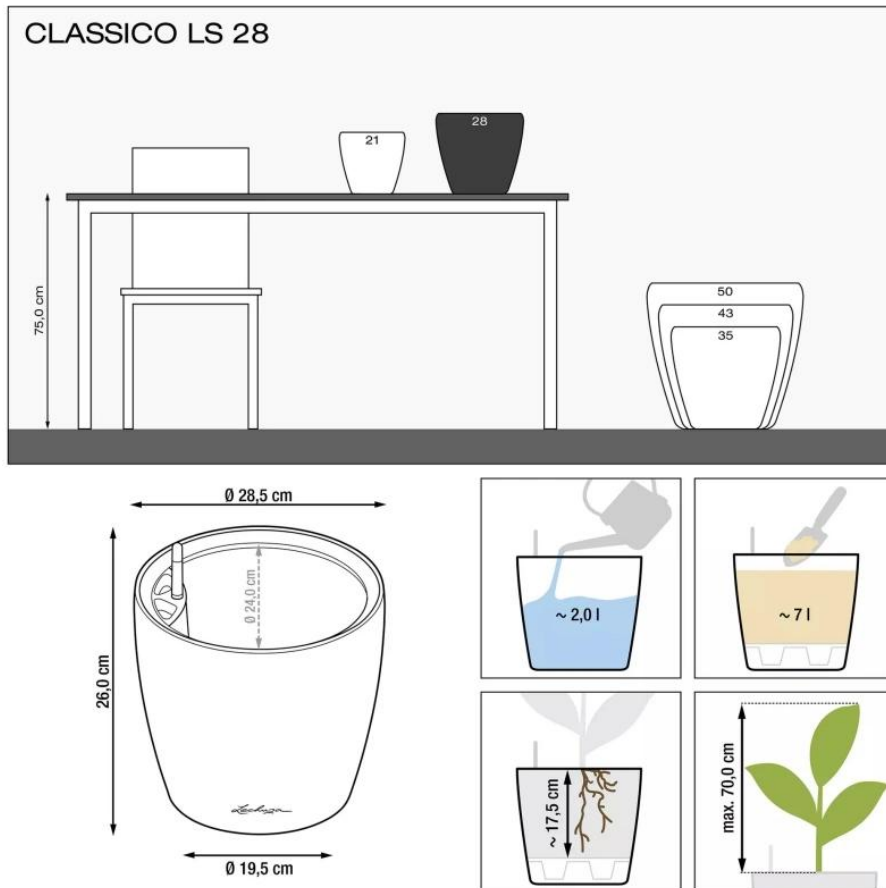

Link do produktu: <https://donice-zadora.pl/doniczka-lechuza-classico-color-ls-28-muszkatołowy-braz-p-2772.html>

Doniczka Lechuza CLASSICO Color LS 28 muszkatołowy brąz

Cena	179 zł
Dostępność	dostępny
Numer katalogowy	CLASSICO C.LS 28 MUS
Producent	LECHUZA
Seria	Lechuza Trend Color
Materiał	polipropylen (PP)
Wymiary	średnica: 28,5 cm; wysokość: 26 cm
Kolor	muszkatołowy brąz
Wykończenie	matowe
Wewnętrzny wkład	tak, wkład na rośliny + zestaw nawadniający
Objętość	7 litrów
System kontroli nawadniania	tak, z zasobnikiem wody
Pojemność zasobnika na wodę	2 litry
Waga	1,6 kg
Mrozoodporność	tak
W komplecie	donica, wkład, system nawadniający, granulát Lechuza Pon
Zastosowanie	do biura, na kuchenny blat, na parapet

Seria LECHUZA TREND COLOR

Lechuza[®]
Trend Color

Tworzywo sztuczne

Donica mrozoodporna

Z wkładem

BARTPOL Sp. z o.o.
ul. Głogowska 218
60-104 Poznań
NIP: 6932050703
t. 61 661 61 78
t. 607 531 181

Zintegrowany system nawadniania

Donica wyprodukowana w UE

Opis produktu

Brązowa doniczka Lechuza Classico Color 28 LS z wkładem i systemem nawadniania.

Doniczka Lechuza Classico Color 28 LS w eleganckim odcieniu muszkatołowego brązu to doskonałe połączenie stylu i funkcjonalności. Jej subtelna, ciepła barwa harmonijnie komponuje się zarówno z nowoczesnymi, jak i klasycznymi wnętrzami, a także przestrzeniami zewnętrznymi – balkonami, tarasami czy ogrodami. Minimalistyczny design i ponadczasowy kształt sprawiają, że będzie wyjątkowym dodatkiem do każdej aranżacji.

Wymiary doniczki Lechuza Classico Color LS 28

Zalety doniczki Lechuza Classico Color 28 LS w kolorze muskatołowy brąz:

- Elegancki design - ciepły, muskatołowy odcień pasuje do wielu stylów aranżacyjnych.
- Odporność na warunki atmosferyczne - doniczka nie blaknie i nie niszczy pod wpływem słońca, mrozu czy wilgoci.
- Funkcjonalny system nawadniania - rośliny otrzymują optymalną ilość wody, co ułatwia ich pielęgnację.
- Łatwa obsługa - dzięki wyjmowanemu wkładowi oraz wskaźnikowi poziomu wody.