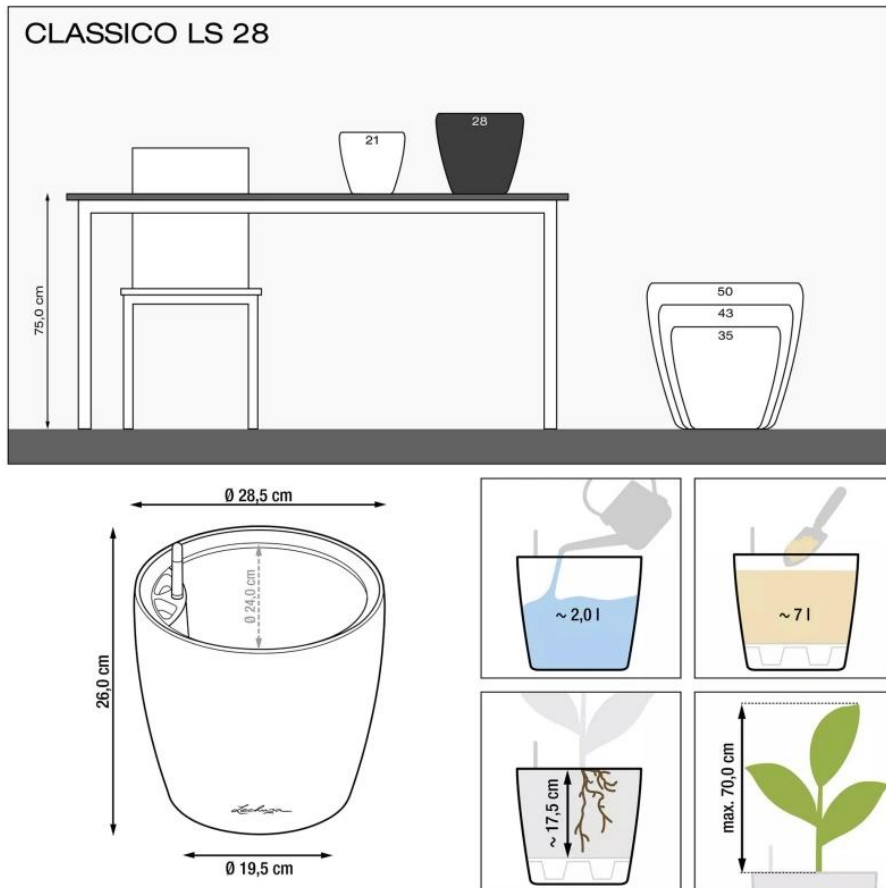

## Doniczka Lechuza CLASSICO Color LS 28 muszkatołowy brąz

Cena	<b>175 zł</b>
Dostępność	<b>dostępny</b>
Numer katalogowy	<b>CLASSICO C.LS 28 MUS</b>
Producent	<b>LECHUZA</b>
Seria	<b>Lechuza Trend Color</b>
Materiał	<b>polipropylen (PP)</b>
Wymiary	<b>średnica: 28,5 cm; wysokość: 26 cm</b>
Kolor	<b>muszkatołowy brąz</b>
Wykończenie	<b>matowe</b>
Wewnętrzny wkład	<b>tak, wkład na rośliny + zestaw nawadniający</b>
Objętość	<b>7 litrów</b>
System kontroli nawadniania	<b>tak, z zasobnikiem wody</b>
Pojemność zasobnika na wodę	<b>2 litry</b>
Waga	<b>1,6 kg</b>
Mrozoodporność	<b>tak</b>
Zastosowanie	<b>do biura, na kuchenny blat, na parapet</b>
W komplecie	<b>donica, wkład, system nawadniający, granulát Lechuza Pon</b>

### Brązowa doniczka Lechuza Classico Color 28 LS z wkładem i systemem nawadniania.

Doniczka Lechuza Classico Color 28 LS w eleganckim odcieniu muszkatołowego brązu to doskonałe połączenie stylu i funkcjonalności. Jej subtelna, ciepła barwa harmonijnie komponuje się zarówno z nowoczesnymi, jak i klasycznymi wnętrzami, a także przestrzeniami zewnętrznymi – balkonami, tarasami czy ogrodami. Minimalistyczny design i ponadczasowy kształt sprawiają, że będzie wyjątkowym dodatkiem do każdej aranżacji.

### Innowacyjne rozwiązania – system nawadniania i wyjmowany wkład.

Model Lechuza Classico Color 28 LS posiada zaawansowany system nawadniania, który automatycznie dostarcza wodę do korzeni roślin, eliminując konieczność częstego podlewania. Wbudowany wskaźnik poziomu wody pozwala na łatwe monitorowanie nawodnienia, zapobiegając przesuszeniu lub przelaniu roślin. Wyjmowany wkład ułatwia sadzenie i pielęgnację roślin, co czyni ją niezwykle praktycznym wyborem.