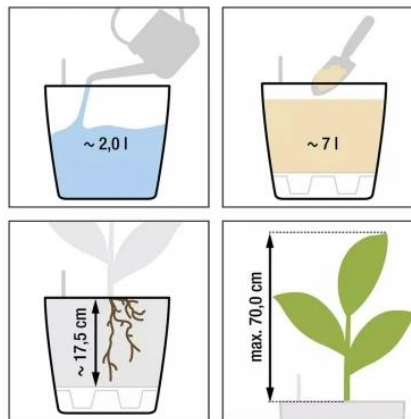

Link do produktu: <https://donice-zadora.pl/doniczka-lechuza-classico-color-ls-28-bialy-p-2771.html>

Doniczka Lechuza CLASSICO Color LS 28 biały

Cena	175 zł
Dostępność	dostępny
Numer katalogowy	CLASSICO C.LS 28 BIA
Producent	LECHUZA
Seria	Lechuza Trend Color
Materiał	polipropylen (PP)
Wymiary	średnica: 28,5 cm; wysokość: 26 cm
Kolor	biały
Wykończenie	matowe
Wewnętrzny wkład	tak, wkład na rośliny + zestaw nawadniający
Objętość	7 litrów
System kontroli nawadniania	tak, z zasobnikiem wody
Pojemność zasobnika na wodę	2 litry
Waga	1,6 kg
Mrozoodporność	tak
Zastosowanie	do biura, na kuchenny blat, na parapet
W komplecie	donica, wkład, system nawadniający, granulat Lechuza Pon

Seria LECHUZA TREND COLOR

Lechuza[®]
Trend Color

Tworzywo sztuczne

Donica mrozoodporna

Z wkładem

Zintegrowany system nawadniania

Donica wyprodukowana w UE

Opis produktu

Biała matowa doniczka Lechuza Classico Color 28 LS z wyjmowanym wkładem.

Doniczka Lechuza Classico Color 28 LS w kolorze biały mat to połączenie elegancji i funkcjonalności, które doskonale wpisuje się w nowoczesne oraz klasyczne wnętrza. Jej minimalistyczny design i ponadczasowy kształt sprawiają, że doskonale komponuje się zarówno w domach, jak i na balkonach czy tarasach. Wykonana z wysokiej jakości polipropylenu (PP), jest odporna na promieniowanie UV, mróz i wilgoć, co gwarantuje jej trwałość na lata.

Innowacyjne rozwiązania – system nawadniania i wyjmowany wkład.

Model Lechuza Classico Color 28 LS został wyposażony w wyjmowany wkład oraz system nawadniania, który automatycznie dostarcza wodę do korzeni roślin, eliminując konieczność częstego podlewania. Dzięki wbudowanemu wskaźnikowi poziomu wody możesz łatwo kontrolować nawodnienie roślin, unikając ich przesuszenia lub przelania.