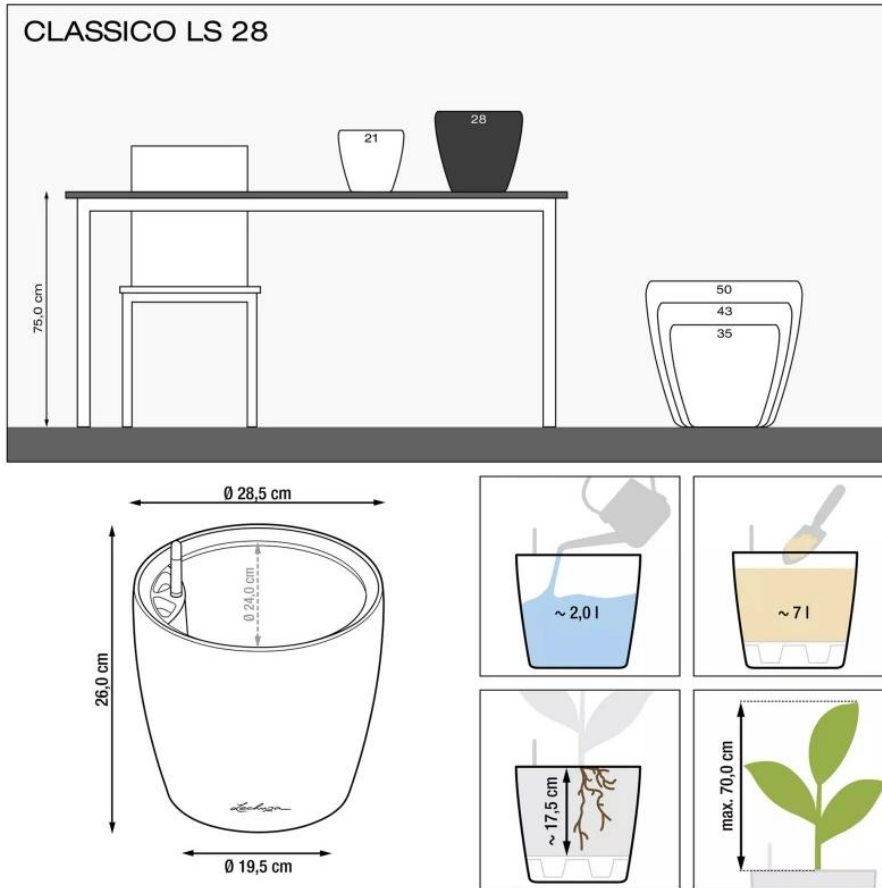

Link do produktu: <https://donice-zadora.pl/doniczka-lechuza-classico-color-ls-28-bialy-p-2771.html>

Doniczka Lechuza CLASSICO Color LS 28 biały

Cena	175 zł
Dostępność	dostępny
Numer katalogowy	CLASSICO C.LS 28 BIA
Producent	LECHUZA
Seria	Lechuza Trend Color
Materiał	polipropylen (PP)
Wymiary	średnica: 28,5 cm; wysokość: 26 cm
Kolor	biały
Wykończenie	matowe
Wewnętrzny wkład	tak, wkład na rośliny + zestaw nawadniający
Objętość	7 litrów
System kontroli nawadniania	tak, z zasobnikiem wody
Pojemność zasobnika na wodę	2 litry
Waga	1,6 kg
Mrozoodporność	tak
Zastosowanie	do biura, na kuchenny blat, na parapet
W komplecie	donica, wkład, system nawadniający, granulat Lechuza Pon

Seria LECHUZA TREND COLOR

Lechuza[®]
Trend Color

Tworzywo sztuczne

Donica mrozoodporna

Z wkładem

Zintegrowany system nawadniania

Donica wyprodukowana w UE

Opis produktu

Biała matowa doniczka Lechuza Classico Color 28 LS z wyjmowanym wkładem.

Doniczka Lechuza Classico Color 28 LS w kolorze biały mat to połączenie elegancji i funkcjonalności, które doskonale wpisuje się w nowoczesne oraz klasyczne wnętrza. Jej minimalistyczny design i ponadczasowy kształt sprawiają, że doskonale komponuje się zarówno w domach, jak i na balkonach czy tarasach. Wykonana z wysokiej jakości polipropylenu (PP), jest odporna na promieniowanie UV, mróz i wilgoć, co gwarantuje jej trwałość na lata.

Innowacyjne rozwiązania – system nawadniania i wyjmowany wkład.

Model Lechuza Classico Color 28 LS został wyposażony w wyjmowany wkład oraz system nawadniania, który automatycznie dostarcza wodę do korzeni roślin, eliminując konieczność częstego podlewania. Dzięki wbudowanemu wskaźnikowi poziomu wody możesz łatwo kontrolować nawodnienie roślin, unikając ich przesuszenia lub przelania.