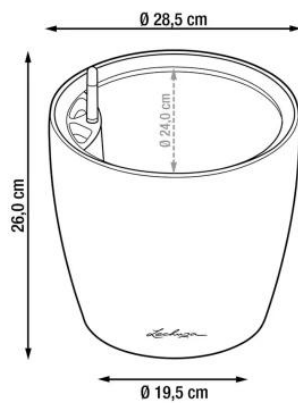

Wymiary doniczki Lechuza Classico Color LS 28

Zalety doniczki Lechuza Classico Color 28 LS:

- Nowoczesny design - matowa biel pasuje do każdej aranżacji wnętrza i przestrzeni zewnętrznej.
- Wytrzymałość - odporna na promieniowanie UV, mróz i wilgoć.
- Funkcjonalny system nawadniania - zapewnia optymalne warunki wzrostu roślin.
- Łatwa pielęgnacja - nie wymaga częstego podlewania i jest prosta w użytkowaniu.

Idealna do różnych aranżacji.

Doniczka sprawdzi się zarówno w salonie, na tarasie, balkonie, jak i w ogrodzie. Dzięki swojej funkcjonalności i estetycznemu wyglądowi będzie doskonałym wyborem dla osób ceniących komfort oraz piękne aranżacje roślinne.

Kup teraz doniczkę Lechuza Classico Color 28 LS w kolorze białym matowym i nadaj swojej przestrzeni wyjątkowego charakteru!