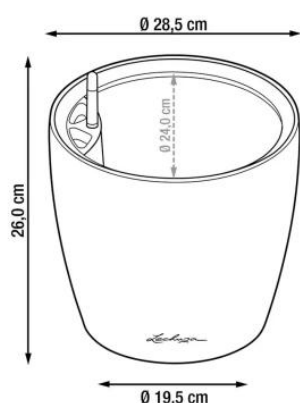

## Doniczka Lechuza CLASSICO Color LS 28 biały

Cena	<b>179 zł</b>
Dostępność	<b>dostępny</b>
Numer katalogowy	<b>CLASSICO C.LS 28 BIA</b>
Producent	<b>LECHUZA</b>
Seria	<b>Lechuza Trend Color</b>
Materiał	<b>polipropylen (PP)</b>
Wymiary	<b>średnica: 28,5 cm; wysokość: 26 cm</b>
Kolor	<b>biały</b>
Wykończenie	<b>matowe</b>
Wewnętrzny wkład	<b>tak, wkład na rośliny + zestaw nawadniający</b>
Objętość	<b>7 litrów</b>
System kontroli nawadniania	<b>tak, z zasobnikiem wody</b>
Pojemność zasobnika na wodę	<b>2 litry</b>
Waga	<b>1,6 kg</b>
Mrozoodporność	<b>tak</b>
W komplecie	<b>donica, wkład, system nawadniający, granuląt Lechuza Pon</b>
Zastosowanie	<b>do biura, na kuchenny blat, na parapet</b>

Wymiary doniczki Lechuza Classico Color LS 28