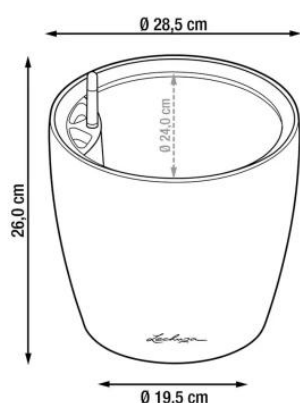

Wymiary doniczki Lechuza Classico Color LS 28

Zalety doniczki Lechuza Classico Color 28 LS:

- Nowoczesny design - matowa biel pasuje do każdej aranżacji wnętrza i przestrzeni zewnętrznej.
- Wytrzymałość - odporna na promieniowanie UV, mróz i wilgoć.
- Funkcjonalny system nawadniania - zapewnia optymalne warunki wzrostu roślin.
- Łatwa pielęgnacja - nie wymaga częstego podlewania i jest prosta w użytkowaniu.

Idealna do różnych aranżacji.

Doniczka sprawdzi się zarówno w salonie, na tarasie, balkonie, jak i w ogrodzie. Dzięki swojej funkcjonalności i estetycznemu wyglądowi będzie doskonałym wyborem dla osób ceniących komfort oraz piękne aranżacje roślinne.

Kup teraz doniczkę Lechuza Classico Color 28 LS w kolorze białym matowym i nadaj swojej przestrzeni wyjątkowego charakteru!