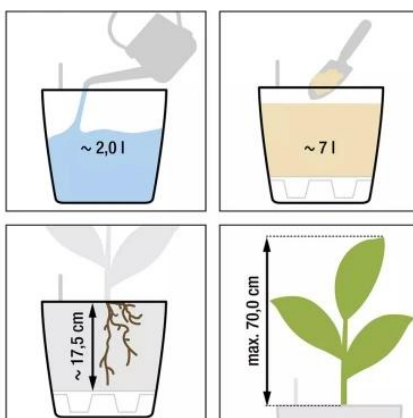

Wymiary doniczki Lechuza Classico Color LS 28

Zalety doniczki Lechuza Classico Color 28 LS:

- Nowoczesny design - matowa biel pasuje do każdej aranżacji wnętrza i przestrzeni zewnętrznej.
- Wytrzymałość - odporna na promieniowanie UV, mróz i wilgoć.
- Funkcjonalny system nawadniania - zapewnia optymalne warunki wzrostu roślin.
- Łatwa pielęgnacja - nie wymaga częstego podlewania i jest prosta w użytkowaniu.

Idealna do różnych aranżacji.

Doniczka sprawdzi się zarówno w salonie, na tarasie, balkonie, jak i w ogrodzie. Dzięki swojej funkcjonalności i estetycznemu wyglądowi będzie doskonałym wyborem dla osób ceniących komfort oraz piękne aranżacje roślinne.

Kup teraz doniczkę Lechuza Classico Color 28 LS w kolorze białym matowym i nadaj swojej przestrzeni wyjątkowego charakteru!