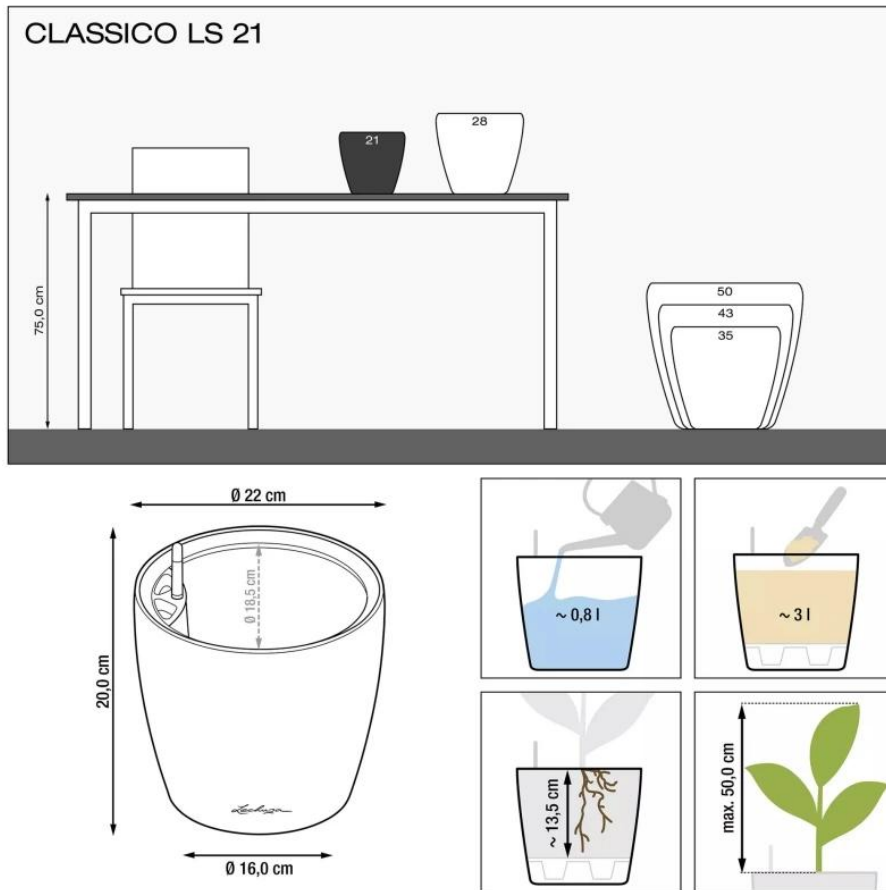

Wymiary doniczki Lechuza Classico Color LS 21

Zalety doniczki Lechuza Classico Color 21 LS:

- Nowoczesny design - elegancki odcień szarego łupka pasuje do wnętrz i ogrodów w stylu industrialnym, skandynawskim i minimalistycznym.
- Trwałość i odporność - odporna na mróz, wilgoć i promieniowanie UV, idealna do całorocznego użytkowania.
- Funkcjonalny system nawadniania - zapewnia zdrowy wzrost roślin przy minimalnym wysiłku.
- Łatwość użytkowania - lekka, wytrzymała, nie wymaga częstego podlewania.

Idealna do różnych aranżacji.

Doniczka sprawdzi się zarówno w salonie, na balkonie, tarasie, jak i w ogrodzie. Dzięki uniwersalnemu kolorowi i ponadczasowej formie doskonale współgra z zielenią roślin i nowoczesnymi aranżacjami.

→ Kup teraz doniczkę Lechuza Classico Color 21 LS w kolorze szary łupek i nadaj swojej przestrzeni wyjątkowego charakteru! ☐☐