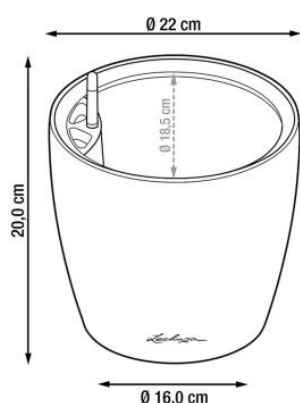

Wymiary doniczki Lechuza Classico Color LS 21

Zalety doniczki Lechuza Classico Color 21 LS:

- Nowoczesny design - elegancki odcień szarego łupka pasuje do wnętrz i ogrodów w stylu industrialnym, skandynawskim i minimalistycznym.
- Trwałość i odporność - odporna na mróz, wilgoć i promieniowanie UV, idealna do całorocznego użytkowania.
- Funkcjonalny system nawadniania - zapewnia zdrowy wzrost roślin przy minimalnym wysiłku.
- Łatwość użytkowania - lekka, wytrzymała, nie wymaga częstego podlewania.

Idealna do różnych aranżacji.

Doniczka sprawdzi się zarówno w salonie, na balkonie, tarasie, jak i w ogrodzie. Dzięki uniwersalnemu kolorowi i ponadczasowej formie doskonale współgra z zielenią roślin i nowoczesnymi aranżacjami.

→ Kup teraz doniczkę Lechuza Classico Color 21 LS w kolorze szary łupek i nadaj swojej przestrzeni wyjątkowego charakteru! ☐☐