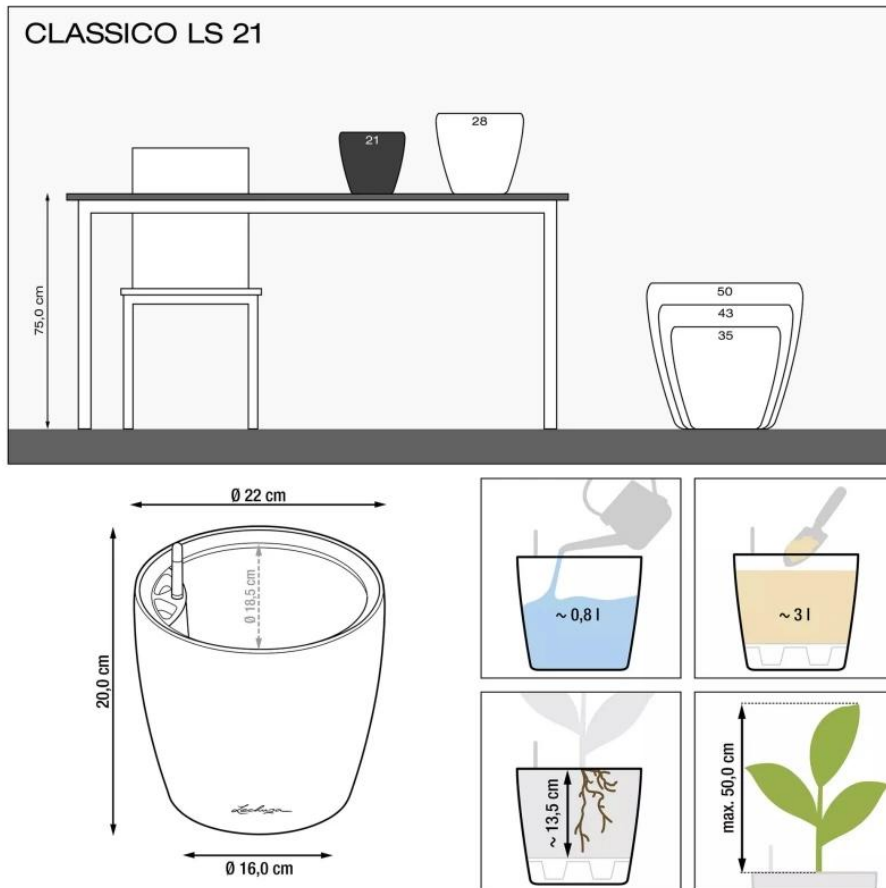

Doniczka Lechuza CLASSICO Color LS 21 szary łupek

Cena	129 zł
Dostępność	dostępny
Numer katalogowy	CLASSICO C.LS 21 SZA
Producent	LECHUZA
Seria	Lechuza Trend Color
Materiał	polipropylen (PP)
Wymiary	średnica: 22 cm; wysokość: 20 cm
Kolor	szary łupek
Wykończenie	matowe
Wewnętrzny wkład	tak, wkład na rośliny + zestaw nawadniający
Objętość	3 litry
System kontroli nawadniania	tak, z zasobnikiem wody
Pojemność zasobnika na wodę	0,8 litra
Waga	1,3 kg
Mrozoodporność	tak
W komplecie	donica, wkład, system nawadniający, granuląt Lechuza Pon
Zastosowanie	do biura, na kuchenny blat, na parapet

Seria LECHUZA TREND COLOR

Lechuza[®]
Trend Color

Tworzywo sztuczne

Donica mrozoodporna

Z wkładem

BARTPOL Sp. z o.o.
ul. Głogowska 218
60-104 Poznań
NIP: 6932050703
t. 61 661 61 78
t. 607 531 181

Zintegrowany system nawadniania

Donica wyprodukowana w UE

Opis produktu

Szara doniczka Lechuza Classico Color 21 LS z wkładem.

Doniczka Lechuza Classico Color 21 LS w kolorze szarego łupka to doskonały wybór dla osób ceniących minimalistyczny styl i nowoczesne aranżacje. Jej klasyczny kształt i elegancki, stonowany odcień sprawiają, że idealnie komponuje się zarówno we wnętrzach, jak i na zewnątrz. Wykonana z trwałego polipropylenu (PP), jest odporna na promieniowanie UV, mróz i wilgoć, co zapewnia długowieczność i łatwą pielęgnację.

Innowacyjne rozwiązania – wyjmowany wkład i system nawadniania.

Model wyposażony jest w wyjmowany wkład oraz system nawadniania, który zapewnia roślinom optymalny dostęp do wody. Wskaźnik poziomu wody informuje o konieczności jej uzupełnienia, eliminując ryzyko przesuszenia lub przelania. Dzięki temu pielęgnacja roślin staje się niezwykle wygodna i efektywna.