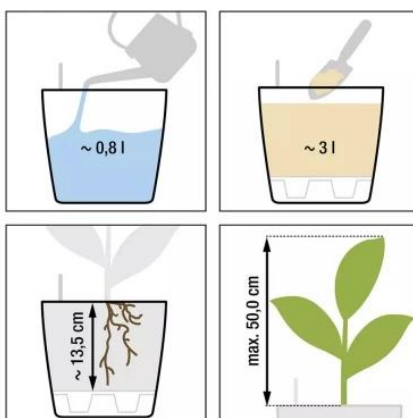

Link do produktu: <https://donice-zadora.pl/doniczka-lechuza-classico-color-ls-21-szary-lupek-p-2770.html>

Doniczka Lechuza CLASSICO Color LS 21 szary łupek

| | |
|-----------------------------|---|
| Cena | 125 zł |
| Dostępność | dostępny |
| Numer katalogowy | CLASSICO C.LS 21 SZA |
| Producent | LECHUZA |
| Seria | Lechuza Trend Color |
| Materiał | polipropylen (PP) |
| Wymiary | średnica: 22 cm; wysokość: 20 cm |
| Kolor | szary łupek |
| Wykończenie | matowe |
| Wewnętrzny wkład | tak, wkład na rośliny + zestaw nawadniający |
| Objętość | 3 litry |
| System kontroli nawadniania | tak, z zasobnikiem wody |
| Pojemność zasobnika na wodę | 0,8 litra |
| Waga | 1,3 kg |
| Mrozoodporność | tak |
| Zastosowanie | do biura, na kuchenny blat, na parapet |
| W komplecie | donica, wkład, system nawadniający, granulát Lechuza Pon |

Seria LECHUZA TREND COLOR

Lechuza®
Trend Color

Tworzywo sztuczne

Donica mrozoodporna

Z wkładem

Zintegrowany system nawadniania

Donica wyprodukowana w UE

Opis produktu

Szara doniczka Lechuza Classico Color 21 LS z wkładem.

Doniczka Lechuza Classico Color 21 LS w kolorze szarego łupka to doskonały wybór dla osób ceniących minimalistyczny styl i nowoczesne aranżacje. Jej klasyczny kształt i elegancki, stonowany odcień sprawiają, że idealnie komponuje się zarówno we wnętrzach, jak i na zewnątrz. Wykonana z trwałego polipropylenu (PP), jest odporna na promieniowanie UV, mróz i wilgoć, co zapewnia długowieczność i łatwą pielęgnację.

Innowacyjne rozwiązania – wyjmowany wkład i system nawadniania.

Model wyposażony jest w wyjmowany wkład oraz system nawadniania, który zapewnia roślinom optymalny dostęp do wody. Wskaźnik poziomu wody informuje o konieczności jej uzupełnienia, eliminując ryzyko przesuszenia lub przelania. Dzięki temu pielęgnacja roślin staje się niezwykle wygodna i efektywna.