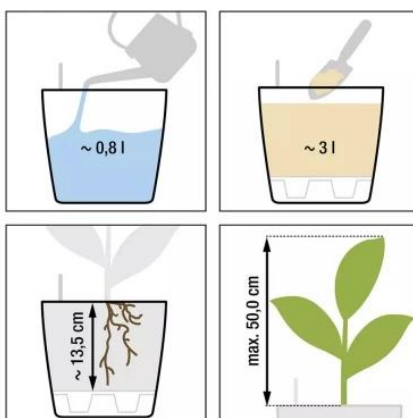

Wymiary doniczki Lechuza Classico Color LS 21

Zalety doniczki Lechuza Classico Color 21 LS:

- Nowoczesny design - elegancki odcień szarego łupka pasuje do wnętrz i ogrodów w stylu industrialnym, skandynawskim i minimalistycznym.
- Trwałość i odporność - odporna na mróz, wilgoć i promieniowanie UV, idealna do całorocznego użytkowania.
- Funkcjonalny system nawadniania - zapewnia zdrowy wzrost roślin przy minimalnym wysiłku.
- Łatwość użytkowania - lekka, wytrzymała, nie wymaga częstego podlewania.

Idealna do różnych aranżacji.

Doniczka sprawdzi się zarówno w salonie, na balkonie, tarasie, jak i w ogrodzie. Dzięki uniwersalnemu kolorowi i ponadczasowej formie doskonale współgra z zielenią roślin i nowoczesnymi aranżacjami.

→ Kup teraz doniczkę Lechuza Classico Color 21 LS w kolorze szary łupek i nadaj swojej przestrzeni wyjątkowego charakteru! ☐☐