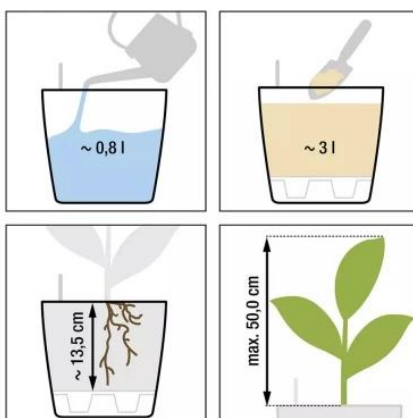

Link do produktu: <https://donice-zadora.pl/doniczka-lechuza-classico-color-ls-21-szary-lupek-p-2770.html>

Doniczka Lechuza CLASSICO Color LS 21 szary łupek

Cena	125 zł
Dostępność	dostępny
Numer katalogowy	CLASSICO C.LS 21 SZA
Producent	LECHUZA
Seria	Lechuza Trend Color
Materiał	polipropylen (PP)
Wymiary	średnica: 22 cm; wysokość: 20 cm
Kolor	szary łupek
Wykończenie	matowe
Wewnętrzny wkład	tak, wkład na rośliny + zestaw nawadniający
Objętość	3 litry
System kontroli nawadniania	tak, z zasobnikiem wody
Pojemność zasobnika na wodę	0,8 litra
Waga	1,3 kg
Mrozoodporność	tak
Zastosowanie	do biura, na kuchenny blat, na parapet
W komplecie	donica, wkład, system nawadniający, granulát Lechuza Pon

Seria LECHUZA TREND COLOR

Lechuza®
Trend Color

Tworzywo sztuczne

Donica mrozoodporna

Z wkładem

Zintegrowany system nawadniania

Donica wyprodukowana w UE

Opis produktu

Szara doniczka Lechuza Classico Color 21 LS z wkładem.

Doniczka Lechuza Classico Color 21 LS w kolorze szarego łupka to doskonały wybór dla osób ceniących minimalistyczny styl i nowoczesne aranżacje. Jej klasyczny kształt i elegancki, stonowany odcień sprawiają, że idealnie komponuje się zarówno we wnętrzach, jak i na zewnątrz. Wykonana z trwałego polipropylenu (PP), jest odporna na promieniowanie UV, mróz i wilgoć, co zapewnia długowieczność i łatwą pielęgnację.

Innowacyjne rozwiązania – wyjmowany wkład i system nawadniania.

Model wyposażony jest w wyjmowany wkład oraz system nawadniania, który zapewnia roślinom optymalny dostęp do wody. Wskaźnik poziomu wody informuje o konieczności jej uzupełnienia, eliminując ryzyko przesuszenia lub przelania. Dzięki temu pielęgnacja roślin staje się niezwykle wygodna i efektywna.