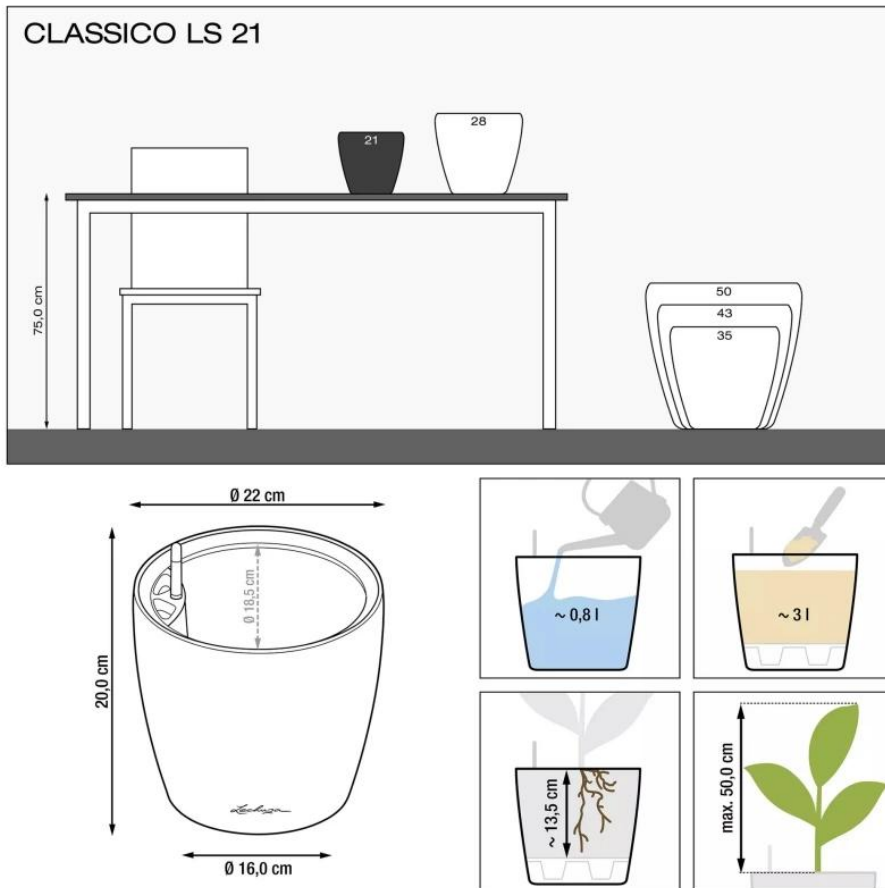

Wymiary doniczki Lechuza Classico Color LS 21

Zalety doniczki Lechuza Classico Color 21 LS:

- Stylowy design – piaskowy brąz pasuje do wnętrz klasycznych i nowoczesnych.
- Wytrzymałość – odporna na mróz, wilgoć i promieniowanie UV.
- System nawadniania – zapewnia optymalne warunki wzrostu roślin.
- Łatwa pielęgnacja – nie wymaga częstego podlewania, prosta w utrzymaniu.

Beżowa doniczka Classico LS 21 - idealna do każdej przestrzeni.

Doniczka sprawdzi się zarówno w salonie, jak i na balkonie, tarasie czy w ogrodzie. Jej funkcjonalność i elegancki wygląd czynią ją doskonałym wyborem dla tych, którzy cenią wygodę i estetykę.

➔ Kup teraz doniczkę Lechuza Classico Color 21 LS w kolorze piaskowego brązu i dodaj swojej przestrzeni wyjątkowego charakteru! ☐☐