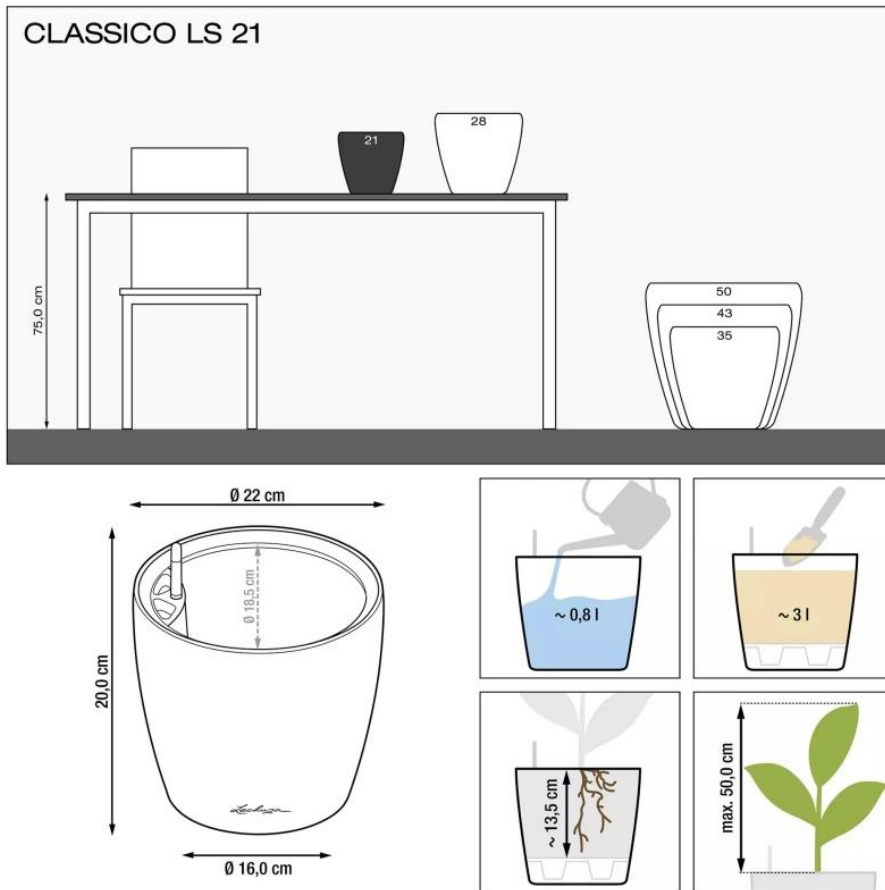

Link do produktu: <https://donice-zadora.pl/doniczka-lechuza-classico-color-ls-21-piaskowy-braz-p-2769.html>

Doniczka Lechuza CLASSICO Color LS 21 piaskowy brąz

Cena	125 zł
Dostępność	dostępny
Numer katalogowy	CLASSICO C.LS 21 PIA
Producent	LECHUZA
Seria	Lechuza Trend Color
Materiał	polipropylen (PP)
Wymiary	średnica: 22 cm; wysokość: 20 cm
Kolor	brąz piaskowy
Wykończenie	matowe
Wewnętrzny wkład	tak, wkład na rośliny + zestaw nawadniający
Objętość	3 litry
System kontroli nawadniania	tak, z zasobnikiem wody
Pojemność zasobnika na wodę	0,8 litra
Waga	1,3 kg
Mrozoodporność	tak
Zastosowanie	do biura, na kuchenny blat, na parapet
W komplecie	donica, wkład, system nawadniający, granulát Lechuza Pon

Seria LECHUZA TREND COLOR

Lechuza[®]
Trend Color

Tworzywo sztuczne

Donica mrozoodporna

Z wkładem

Zintegrowany system nawadniania

Donica wyprodukowana w UE

Opis produktu

Beżowa doniczka Lechuza Classico Color 21 LS z wyjmowanym wkładem.

Doniczka Lechuza Classico Color 21 LS w kolorze piaskowego brązu to elegancka i funkcjonalna propozycja dla miłośników stylowych wnętrz i ogrodów. Jej klasyczny kształt oraz subtelny, naturalny odcień doskonale współgra z zielenią roślin, nadając aranżacjom harmonijny i nowoczesny charakter. Wykonana z wysokiej jakości polipropylenu (PP), jest trwała i odporna na działanie warunków atmosferycznych, promieniowanie UV oraz mróz.

Innowacyjne rozwiązania - wysjmowany wkład z systemem nawadniania.

Doniczka wyposażona jest w wyjmowany wkład oraz system nawadniania, który optymalnie dostarcza wodę do korzeni roślin. Dzięki temu pielęgnacja staje się wygodniejsza, a rośliny mogą cieszyć się doskonałą kondycją. Wbudowany wskaźnik poziomu wody informuje o konieczności jej uzupełnienia, co zapobiega przesuszeniu lub przelaniu podłoża.