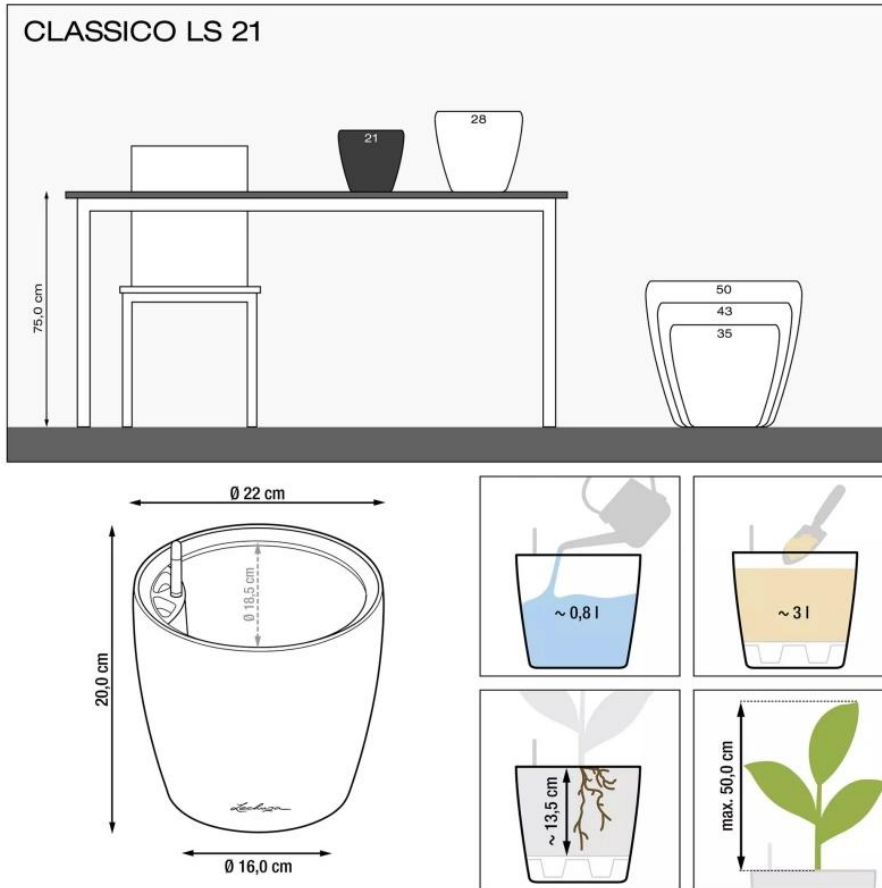

Wymiary doniczki Lechuza Classico Color LS 21

Zalety doniczki Lechuza Classico Color 21 LS:

- Stylowy design - piaskowy brąz pasuje do wnętrza klasycznych i nowoczesnych.
- Wytrzymałość - odporna na mróz, wilgoć i promieniowanie UV.
- System nawadniania - zapewnia optymalne warunki wzrostu roślin.
- Łatwa pielęgnacja - nie wymaga częstego podlewania, prosta w utrzymaniu.

Beżowa doniczka Classico LS 21 - idealna do każdej przestrzeni.

Doniczka sprawdzi się zarówno w salonie, jak i na balkonie, tarasie czy w ogrodzie. Jej funkcjonalność i elegancki wygląd czynią ją doskonałym wyborem dla tych, którzy cenią wygodę i estetykę.

➔ Kup teraz doniczkę Lechuza Classico Color 21 LS w kolorze piaskowego brązu i dodaj swojej przestrzeni wyjątkowego charakteru! ☐☐