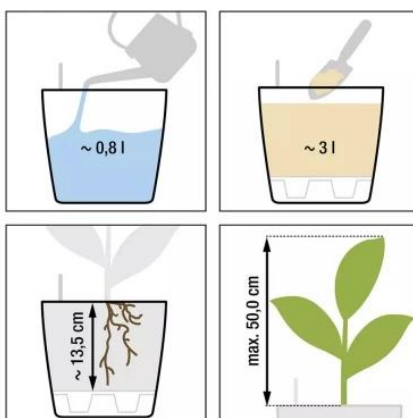

Wymiary doniczki Lechuza Classico Color LS 21

Zalety doniczki Lechuza Classico Color 21 LS:

- Stylowy design – piaskowy brąz pasuje do wnętrz klasycznych i nowoczesnych.
- Wytrzymałość – odporna na mróz, wilgoć i promieniowanie UV.
- System nawadniania – zapewnia optymalne warunki wzrostu roślin.
- Łatwa pielęgnacja – nie wymaga częstego podlewania, prosta w utrzymaniu.

Beżowa doniczka Classico LS 21 - idealna do każdej przestrzeni.

Doniczka sprawdzi się zarówno w salonie, jak i na balkonie, tarasie czy w ogrodzie. Jej funkcjonalność i elegancki wygląd czynią ją doskonałym wyborem dla tych, którzy cenią wygodę i estetykę.

➔ Kup teraz doniczkę Lechuza Classico Color 21 LS w kolorze piaskowego brązu i dodaj swojej przestrzeni wyjątkowego charakteru! ☐☐