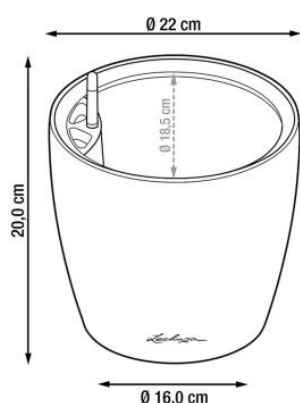

Wymiary doniczki Lechuza Classico Color LS 21