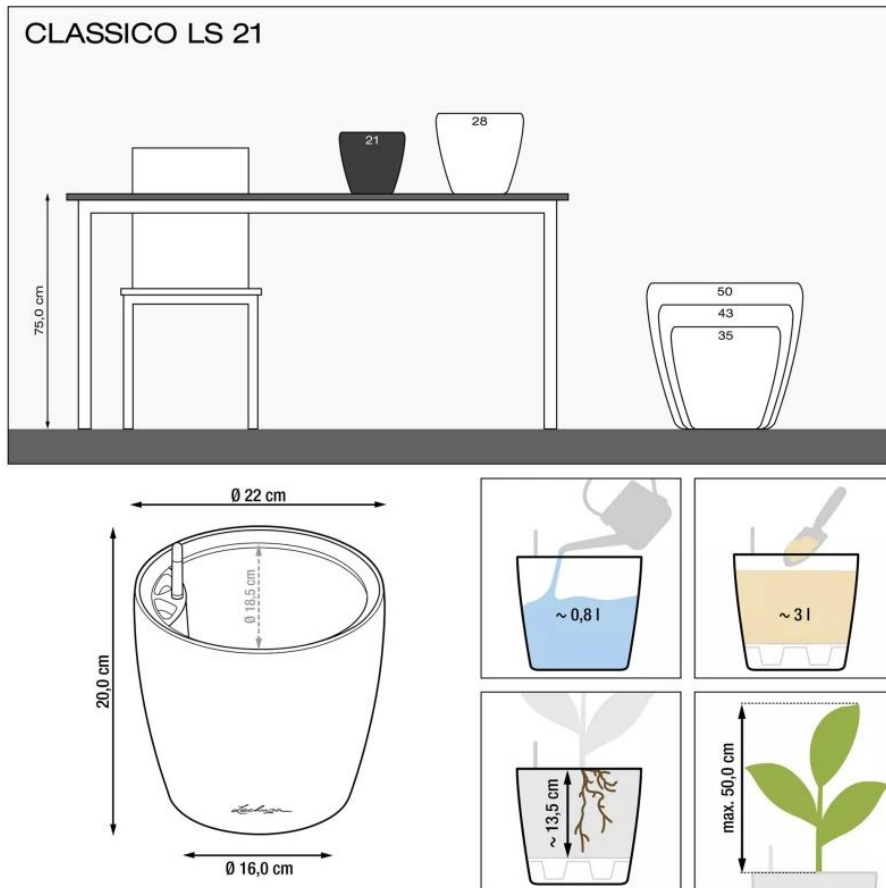

Link do produktu: <https://donice-zadora.pl/doniczka-lechuza-classico-color-ls-21-piaskowy-braz-p-2769.html>

Doniczka Lechuza CLASSICO Color LS 21 piaskowy brąz

Cena	129 zł
Dostępność	dostępny
Numer katalogowy	CLASSICO C.LS 21 PIA
Producent	LECHUZA
Seria	Lechuza Trend Color
Materiał	polipropylen (PP)
Wymiary	średnica: 22 cm; wysokość: 20 cm
Kolor	brąz piaskowy
Wykończenie	matowe
Wewnętrzny wkład	tak, wkład na rośliny + zestaw nawadniający
Objętość	3 litry
System kontroli nawadniania	tak, z zasobnikiem wody
Pojemność zasobnika na wodę	0,8 litra
Waga	1,3 kg
Mrozoodporność	tak
W komplecie	donica, wkład, system nawadniający, granulát Lechuza Pon
Zastosowanie	do biura, na kuchenny blat, na parapet

Seria LECHUZA TREND COLOR

Lechuza[®]
Trend Color

Tworzywo sztuczne

Donica mrozoodporna

Z wkładem

BARTPOL Sp. z o.o.
ul. Głogowska 218
60-104 Poznań
NIP: 6932050703
t. 61 661 61 78
t. 607 531 181

Zintegrowany system nawadniania

Donica wyprodukowana w UE

Opis produktu

Beżowa doniczka Lechuza Classico Color 21 LS z wyjmowanym wkładem.

Doniczka Lechuza Classico Color 21 LS w kolorze piaskowego brązu to elegancka i funkcjonalna propozycja dla miłośników stylowych wnętrz i ogrodów. Jej klasyczny kształt oraz subtelny, naturalny odcień doskonale współgrają z zielenią roślin, nadając aranżacjom harmonijny i nowoczesny charakter. Wykonana z wysokiej jakości polipropylenu (PP), jest trwała i odporna na działanie warunków atmosferycznych, promieniowanie UV oraz mróz.

Innowacyjne rozwiązania - wysjmowany wkład z systemem nawadniania.

Doniczka wyposażona jest w wyjmowany wkład oraz system nawadniania, który optymalnie dostarcza wodę do korzeni roślin. Dzięki temu pielęgnacja staje się wygodniejsza, a rośliny mogą cieszyć się doskonałą kondycją. Wbudowany wskaźnik poziomu wody informuje o konieczności jej uzupełnienia, co zapobiega przesuszeniu lub przelaniu podłoża.