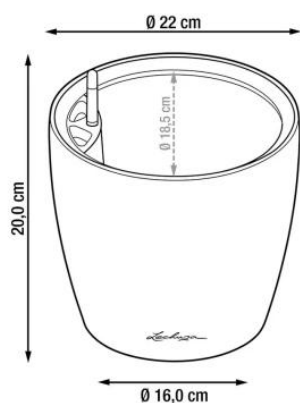

Wymiary doniczki Lechuza Classico Color LS 21

Zalety doniczki Lechuza Classico Color 21 LS:

- Stylowy design – ciepły brązowy kolor pasuje do wnętrza klasycznych i nowoczesnych.
- Wytrzymałość – odporna na mróz, promieniowanie UV i wilgoć.
- System nawadniania – zapewnia optymalne warunki dla roślin.
- Łatwa pielęgnacja – nie wymaga częstego podlewania i jest prosta w utrzymaniu.

Idealna do różnych przestrzeni.

Doniczka sprawdzi się zarówno w domu, jak i na balkonie, tarasie czy w ogrodzie. Jej funkcjonalność i elegancki wygląd czynią ją doskonałym wyborem dla osób, które cenią estetykę oraz wygodę pielęgnacji roślin.

➔ Kup teraz doniczkę Lechuza Classico Color 21 LS w kolorze muszkatołowego brązu i dodaj swoim roślinom wyjątkowy akcent! ☐☐