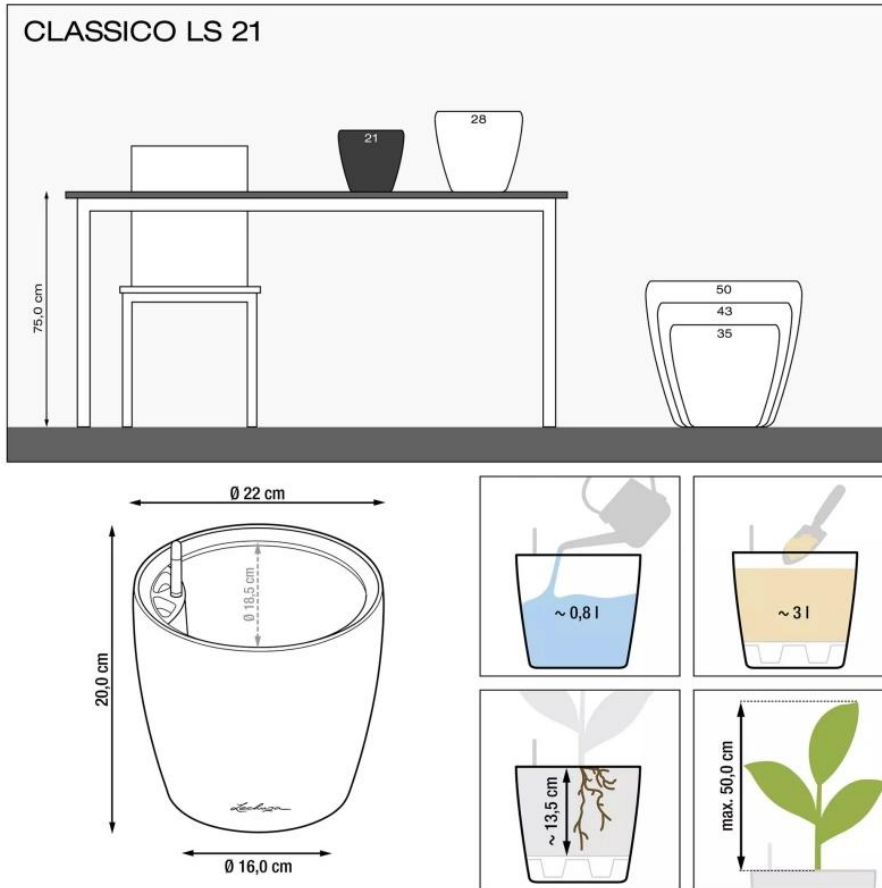

Wymiary doniczki Lechuza Classico Color LS 21