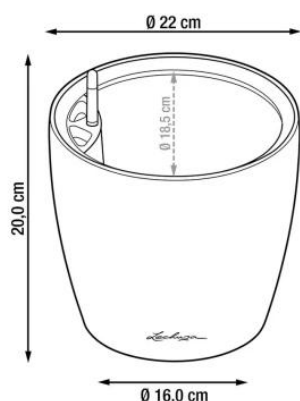

Wymiary doniczki Lechuza Classico Color LS 21

Zalety doniczki Lechuza Classico Color 21 LS:

- Stylowy design – ciepły brązowy kolor pasuje do wnętrza klasycznych i nowoczesnych.
- Wytrzymałość – odporna na mróz, promieniowanie UV i wilgoć.
- System nawadniania – zapewnia optymalne warunki dla roślin.
- Łatwa pielęgnacja – nie wymaga częstego podlewania i jest prosta w utrzymaniu.

Idealna do różnych przestrzeni.

Doniczka sprawdzi się zarówno w domu, jak i na balkonie, tarasie czy w ogrodzie. Jej funkcjonalność i elegancki wygląd czynią ją doskonałym wyborem dla osób, które cenią estetykę oraz wygodę pielęgnacji roślin.

➔ Kup teraz doniczkę Lechuza Classico Color 21 LS w kolorze muszkatołowego brązu i dodaj swoim roślinom wyjątkowy akcent! ☐☐