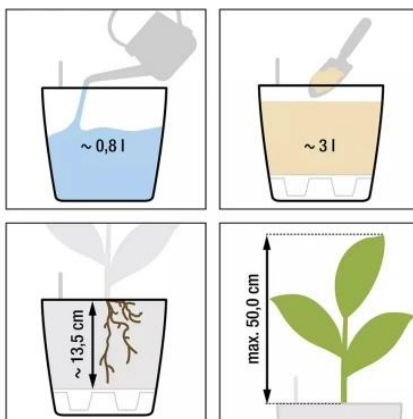

Wymiary doniczki Lechuza Classico Color LS 21

Zalety doniczki Lechuza Classico Color 21 LS:

- Stylowy design – ciepły brązowy kolor pasuje do wnętrza klasycznych i nowoczesnych.
- Wytrzymałość – odporna na mróz, promieniowanie UV i wilgoć.
- System nawadniania – zapewnia optymalne warunki dla roślin.
- Łatwa pielęgnacja – nie wymaga częstego podlewania i jest prosta w utrzymaniu.

Idealna do różnych przestrzeni.

Doniczka sprawdzi się zarówno w domu, jak i na balkonie, tarasie czy w ogrodzie. Jej funkcjonalność i elegancki wygląd czynią ją doskonałym wyborem dla osób, które cenią estetykę oraz wygodę pielęgnacji roślin.

➔ Kup teraz doniczkę Lechuza Classico Color 21 LS w kolorze muszkatołowego brązu i dodaj swoim roślinom wyjątkowy akcent! ☐☐