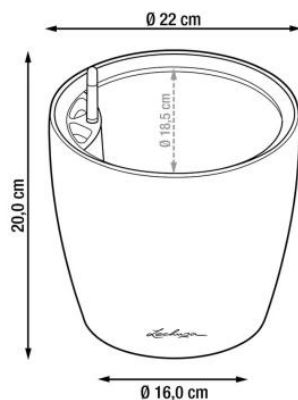

Wymiary doniczki Lechuza Classico Color LS 21

Zalety doniczki Lechuza Classico Color 21 LS:

- Stylowy design – ciepły brązowy kolor pasuje do wnętrza klasycznych i nowoczesnych.
- Wytrzymałość – odporna na mróz, promieniowanie UV i wilgoć.
- System nawadniania – zapewnia optymalne warunki dla roślin.
- Łatwa pielęgnacja – nie wymaga częstego podlewania i jest prosta w utrzymaniu.

Idealna do różnych przestrzeni.

Doniczka sprawdzi się zarówno w domu, jak i na balkonie, tarasie czy w ogrodzie. Jej funkcjonalność i elegancki wygląd czynią ją doskonałym wyborem dla osób, które cenią estetykę oraz wygodę pielęgnacji roślin.

➔ Kup teraz doniczkę Lechuza Classico Color 21 LS w kolorze muszkatołowego brązu i dodaj swoim roślinom wyjątkowy akcent! ☐☐