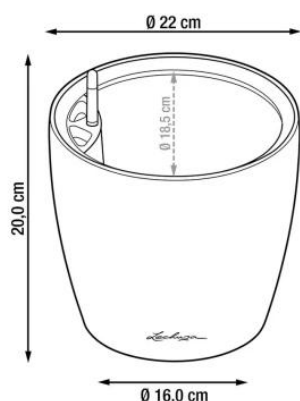

Wymiary doniczki Lechuza Classico Color LS 21