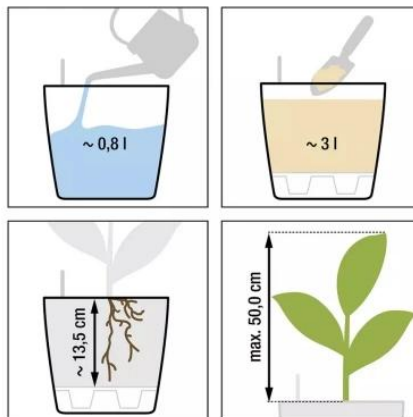

Link do produktu: <https://donice-zadora.pl/doniczka-lechuza-classico-color-ls-21-muszkatołowy-braz-p-2768.html>

Doniczka Lechuza CLASSICO Color LS 21 muszkatołowy brąz

Cena	129 zł
Dostępność	dostępny
Numer katalogowy	CLASSICO C.LS 21 MUS
Producent	LECHUZA
Seria	Lechuza Trend Color
Materiał	polipropylen (PP)
Wymiary	średnica: 22 cm; wysokość: 20 cm
Kolor	muszkatołowy brąz
Wykończenie	matowe
Wewnętrzny wkład	tak, wkład na rośliny + zestaw nawadniający
Objętość	3 litry
System kontroli nawadniania	tak, z zasobnikiem wody
Pojemność zasobnika na wodę	0,8 litra
Waga	1,3 kg
Mrozoodporność	tak
W komplecie	donica, wkład, system nawadniający, granuląt Lechuza Pon
Zastosowanie	do biura, na kuchenny blat, na parapet

Seria LECHUZA TREND COLOR

Lechuza[®]
Trend Color

Tworzywo sztuczne

Donica mrozoodporna

Z wkładem

BARTPOL Sp. z o.o.
ul. Głogowska 218
60-104 Poznań
NIP: 6932050703
t. 61 661 61 78
t. 607 531 181

Zintegrowany system nawadniania

Donica wyprodukowana w UE

Opis produktu

Doniczka Lechuza Classico Color 21 LS – muskatołowy brąz.

Doniczka Lechuza Classico Color 21 LS w kolorze muskatołowego brązu to elegancka i funkcjonalna opcja do nowoczesnych wnętrz oraz przestrzeni zewnętrznych. Jej klasyczny kształt i ciepły, naturalny odcień doskonale komponują się z zielenią roślin, nadając aranżacji harmonijny wygląd. Wykonana z wysokiej jakości tworzywa sztucznego (polipropylen PP), jest odporna na warunki atmosferyczne, promieniowanie UV oraz mróz.

Innowacyjne rozwiązania.

Model wyposażony jest w wymowany wkład oraz nowoczesny system nawadniania, który optymalnie dostarcza wodę do korzeni roślin. Dzięki temu pielęgnacja roślin staje się łatwiejsza, a one same mogą dłużej cieszyć się doskonałą kondycją. Wbudowany wskaźnik poziomu wody informuje o konieczności jej uzupełnienia, co minimalizuje ryzyko przelania lub przesuszenia podłoża.