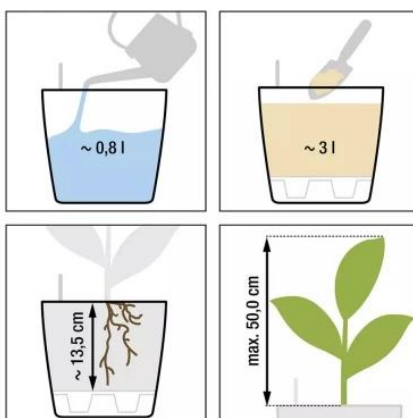

Wymiary doniczki Lechuza Classico Color LS 21

Zalety doniczki Lechuza Classico Color 21 LS:

- Stylowy design – ciepły brązowy kolor pasuje do wnętrza klasycznych i nowoczesnych.
- Wytrzymałość – odporna na mróz, promieniowanie UV i wilgoć.
- System nawadniania – zapewnia optymalne warunki dla roślin.
- Łatwa pielęgnacja – nie wymaga częstego podlewania i jest prosta w utrzymaniu.

Idealna do różnych przestrzeni.

Doniczka sprawdzi się zarówno w domu, jak i na balkonie, tarasie czy w ogrodzie. Jej funkcjonalność i elegancki wygląd czynią ją doskonałym wyborem dla osób, które cenią estetykę oraz wygodę pielęgnacji roślin.

➔ Kup teraz doniczkę Lechuza Classico Color 21 LS w kolorze muszkatołowego brązu i dodaj swoim roślinom wyjątkowy akcent! ☐☐