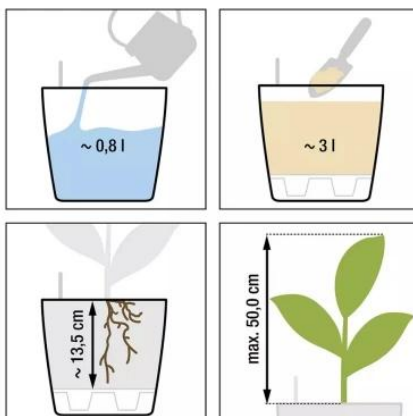

Wymiary doniczki Lechuza Classico Color LS 21

Zalety doniczki Lechuza Classico Color 21 LS:

- Stylowy design – ciepły brązowy kolor pasuje do wnętrza klasycznych i nowoczesnych.
- Wytrzymałość – odporna na mróz, promieniowanie UV i wilgoć.
- System nawadniania – zapewnia optymalne warunki dla roślin.
- Łatwa pielęgnacja – nie wymaga częstego podlewania i jest prosta w utrzymaniu.

Idealna do różnych przestrzeni.

Doniczka sprawdzi się zarówno w domu, jak i na balkonie, tarasie czy w ogrodzie. Jej funkcjonalność i elegancki wygląd czynią ją doskonałym wyborem dla osób, które cenią estetykę oraz wygodę pielęgnacji roślin.

➔ Kup teraz doniczkę Lechuza Classico Color 21 LS w kolorze muszkatołowego brązu i dodaj swoim roślinom wyjątkowy akcent! ☐☐