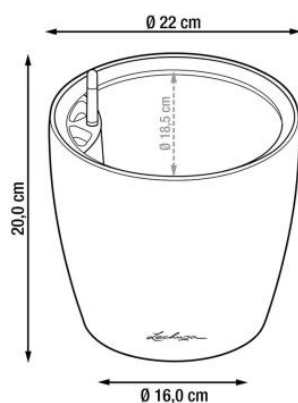

Wymiary doniczki Lechuza Classico Color LS 21

Zalety doniczki Lechuza Classico Color 21 LS:

- Wysoka jakość materiałów – odporna na UV, mróz i wysokie temperatury.
- Innowacyjny system nawadniania – zapewnia optymalne warunki dla roślin.
- Elegancki design – doskonale pasuje do wnętrz w stylu nowoczesnym, klasycznym oraz na zewnątrz.
- Łatwa pielęgnacja – doniczka nie wymaga specjalnej konserwacji, a jej odporność na warunki atmosferyczne gwarantuje długotrwałe użytkowanie.

Zastosowanie:

Idealna do roślin doniczkowych, zarówno na parapet, do ogrodu, jak i na balkon. Dzięki systemowi nawadniania Lechuza zapewnia zdrowy wzrost roślin, co sprawia, że jest to doskonały wybór dla osób ceniących wygodę i estetykę.

Kup teraz doniczkę Lechuza Classico Color 21 LS w białym kolorze i zadbaj o swoje rośliny w elegancki i wygodny sposób!