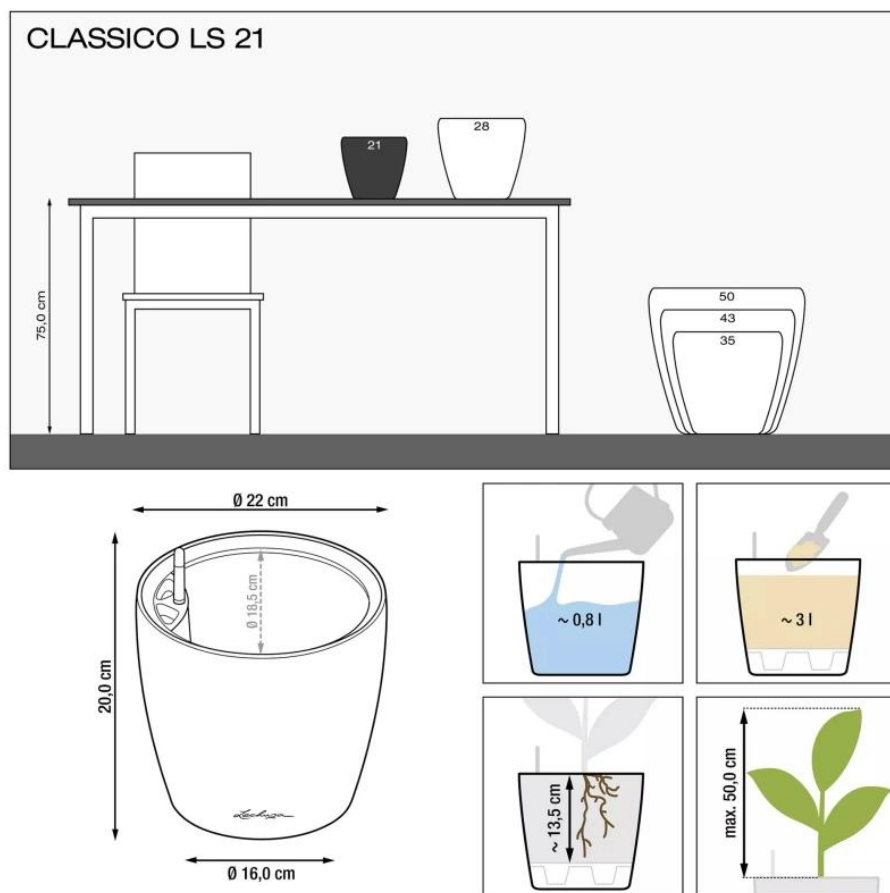

Link do produktu: <https://donice-zadora.pl/doniczka-lechuza-classico-color-ls-21-bialy-p-2767.html>

Doniczka Lechuza CLASSICO Color LS 21 biały

Cena	125 zł
Dostępność	dostępny
Numer katalogowy	CLASSICO C.LS 21 BIA
Producent	LECHUZA
Seria	Lechuza Trend Color
Materiał	polipropylen (PP)
Wymiary	średnica: 22 cm; wysokość: 20 cm
Kolor	biały
Wykończenie	matowe
Wewnętrzny wkład	tak, wkład na rośliny + zestaw nawadniający
Objętość	3 litry
System kontroli nawadniania	tak, z zasobnikiem wody
Pojemność zasobnika na wodę	0,8 litra
Waga	1,3 kg
Mrozoodporność	tak
Zastosowanie	do biura, na kuchenny blat, na parapet
W komplecie	donica, wkład, system nawadniający, granulat Lechuza Pon

Seria LECHUZA TREND COLOR

Lechuza®
Trend Color

Tworzywo sztuczne

Donica mrozoodporna

Z wkładem

Zintegrowany system nawadniania

Donica wyprodukowana w UE

Opis produktu

Biała doniczka Lechuza Classico Color 21 LS z wyjmowanym wkładem.

Doniczka Lechuza Classico Color 21 LS w kolorze białym to elegancka i funkcjonalna opcja do współczesnych wnętrz. Dzięki prostemu, ale stylowemu designowi, idealnie komponuje się zarówno w przestrzeniach domowych, jak i na balkonach czy tarasach. Wykonana jest z wysokiej jakości tworzywa sztucznego (polipropylen PP), co zapewnia trwałość oraz odporność na warunki atmosferyczne.

Funkcjonalność i innowacyjność.

Doniczka Lechuza Classico Color 21 LS wyposażona jest w wyjmowany wkład z zintegrowanym systemem nawadniania, który pozwala na optymalne dostarczanie wody do korzeni roślin. Dzięki temu, możesz cieszyć się pięknem roślin bez konieczności częstego podlewania. Wbudowany wskaźnik poziomu wody informuje o konieczności uzupełnienia zapasu wody, co czyni pielęgnację roślin prostą i wygodną.