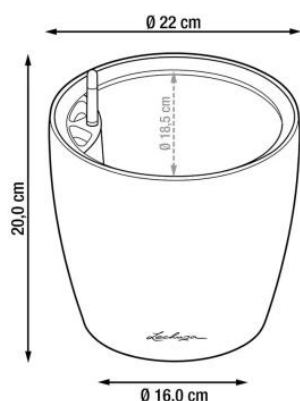

Wymiary doniczki Lechuza Classico Color LS 21

Zalety doniczki Lechuza Classico Color 21 LS:

- Wysoka jakość materiałów – odporna na UV, mróz i wysokie temperatury.
- Innowacyjny system nawadniania – zapewnia optymalne warunki dla roślin.
- Elegancki design – doskonale pasuje do wnętrz w stylu nowoczesnym, klasycznym oraz na zewnątrz.
- Łatwa pielęgnacja – doniczka nie wymaga specjalnej konserwacji, a jej odporność na warunki atmosferyczne gwarantuje długotrwałe użytkowanie.

Zastosowanie:

Idealna do roślin doniczkowych, zarówno na parapet, do ogrodu, jak i na balkon. Dzięki systemowi nawadniania Lechuza zapewnia zdrowy wzrost roślin, co sprawia, że jest to doskonały wybór dla osób ceniących wygodę i estetykę.

Kup teraz doniczkę Lechuza Classico Color 21 LS w białym kolorze i zadbaj o swoje rośliny w elegancki i wygodny sposób!