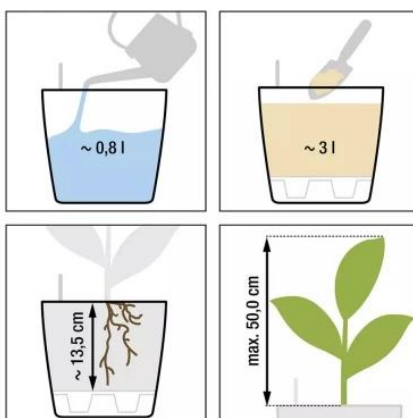

Wymiary doniczki Lechuza Classico Color LS 21

Zalety doniczki Lechuza Classico Color 21 LS:

- Wysoka jakość materiałów – odporna na UV, mróz i wysokie temperatury.
- Innowacyjny system nawadniania – zapewnia optymalne warunki dla roślin.
- Elegancki design – doskonale pasuje do wnętrz w stylu nowoczesnym, klasycznym oraz na zewnątrz.
- Łatwa pielęgnacja – doniczka nie wymaga specjalnej konserwacji, a jej odporność na warunki atmosferyczne gwarantuje długotrwałe użytkowanie.

Zastosowanie:

Idealna do roślin doniczkowych, zarówno na parapet, do ogrodu, jak i na balkon. Dzięki systemowi nawadniania Lechuza zapewnia zdrowy wzrost roślin, co sprawia, że jest to doskonały wybór dla osób ceniących wygodę i estetykę.

Kup teraz doniczkę Lechuza Classico Color 21 LS w białym kolorze i zadbaj o swoje rośliny w elegancki i wygodny sposób!