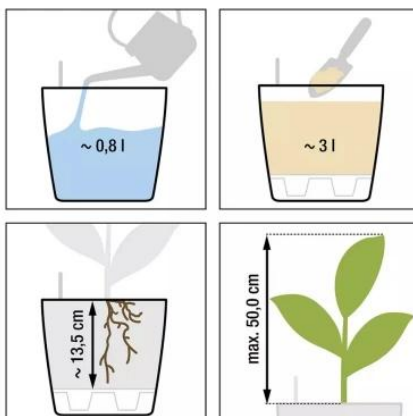

Wymiary doniczki Lechuza Classico Color LS 21

Zalety doniczki Lechuza Classico Color 21 LS:

- Wysoka jakość materiałów – odporna na UV, mróz i wysokie temperatury.
- Innowacyjny system nawadniania – zapewnia optymalne warunki dla roślin.
- Elegancki design – doskonale pasuje do wnętrza w stylu nowoczesnym, klasycznym oraz na zewnątrz.
- Łatwa pielęgnacja – doniczka nie wymaga specjalnej konserwacji, a jej odporność na warunki atmosferyczne gwarantuje długotrwałe użytkowanie.

Zastosowanie:

Idealna do roślin doniczkowych, zarówno na parapet, do ogrodu, jak i na balkon. Dzięki systemowi nawadniania Lechuza zapewnia zdrowy wzrost roślin, co sprawia, że jest to doskonały wybór dla osób ceniących wygodę i estetykę.

Kup teraz doniczkę Lechuza Classico Color 21 LS w białym kolorze i zadbaj o swoje rośliny w elegancki i wygodny sposób!