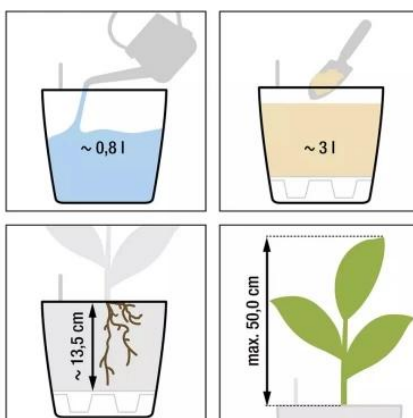

Link do produktu: <https://donice-zadora.pl/doniczka-lechuza-classico-color-ls-21-bialy-p-2767.html>

Doniczka Lechuza CLASSICO Color LS 21 biały

Cena	129 zł
Dostępność	dostępny
Numer katalogowy	CLASSICO C.LS 21 BIA
Producent	LECHUZA
Seria	Lechuza Trend Color
Materiał	polipropylen (PP)
Wymiary	średnica: 22 cm; wysokość: 20 cm
Kolor	biały
Wykończenie	matowe
Wewnętrzny wkład	tak, wkład na rośliny + zestaw nawadniający
Objętość	3 litry
System kontroli nawadniania	tak, z zasobnikiem wody
Pojemność zasobnika na wodę	0,8 litra
Waga	1,3 kg
Mrozoodporność	tak
W komplecie	donica, wkład, system nawadniający, granulat Lechuza Pon
Zastosowanie	do biura, na kuchenny blat, na parapet

Seria LECHUZA TREND COLOR

Lechuza[®]
Trend Color

Tworzywo sztuczne

Donica mrozoodporna

Z wkładem

BARTPOL Sp. z o.o.
ul. Głogowska 218
60-104 Poznań
NIP: 6932050703
t. 61 661 61 78
t. 607 531 181

Zintegrowany system nawadniania

Donica wyprodukowana w UE

Opis produktu

Biała doniczka Lechuza Classico Color 21 LS z wyjmowanym wkładem.

Doniczka Lechuza Classico Color 21 LS w kolorze białym to elegancka i funkcjonalna opcja do współczesnych wnętrz. Dzięki prostemu, ale stylowemu designowi, idealnie komponuje się zarówno w przestrzeniach domowych, jak i na balkonach czy tarasach. Wykonana jest z wysokiej jakości tworzywa sztucznego (polipropylen PP), co zapewnia trwałość oraz odporność na warunki atmosferyczne.

Funkcjonalność i innowacyjność.

Doniczka Lechuza Classico Color 21 LS wyposażona jest w wyjmowany wkład z zintegrowanym systemem nawadniania, który pozwala na optymalne dostarczanie wody do korzeni roślin. Dzięki temu, możesz cieszyć się pięknem roślin bez konieczności częstego podlewania. Wbudowany wskaźnik poziomu wody informuje o konieczności uzupełnienia zapasu wody, co czyni pielęgnację roślin prostą i wygodną.