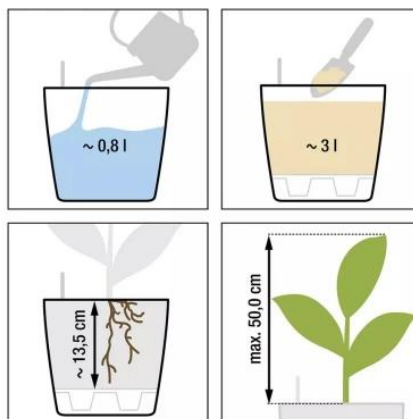

Doniczka Lechuza CLASSICO Color LS 21 biały

Cena	129 zł
Dostępność	dostępny
Numer katalogowy	CLASSICO C.LS 21 BIA
Producent	LECHUZA
Seria	Lechuza Trend Color
Materiał	polipropylen (PP)
Wymiary	średnica: 22 cm; wysokość: 20 cm
Kolor	biały
Wykończenie	matowe
Wewnętrzny wkład	tak, wkład na rośliny + zestaw nawadniający
Objętość	3 litry
System kontroli nawadniania	tak, z zasobnikiem wody
Pojemność zasobnika na wodę	0,8 litra
Waga	1,3 kg
Mrozoodporność	tak
W komplecie	donica, wkład, system nawadniający, granuląt Lechuza Pon
Zastosowanie	do biura, na kuchenny blat, na parapet

Seria LECHUZA TREND COLOR

Lechuza[®]
Trend Color

Tworzywo sztuczne

Donica mrozoodporna

Z wkładem

BARTPOL Sp. z o.o.
ul. Głogowska 218
60-104 Poznań
NIP: 6932050703
t. 61 661 61 78
t. 607 531 181

Zintegrowany system nawadniania

Donica wyprodukowana w UE

Opis produktu

Biała doniczka Lechuza Classico Color 21 LS z wyjmowanym wkładem.

Doniczka Lechuza Classico Color 21 LS w kolorze białym to elegancka i funkcjonalna opcja do współczesnych wnętrz. Dzięki prostemu, ale stylowemu designowi, idealnie komponuje się zarówno w przestrzeniach domowych, jak i na balkonach czy tarasach. Wykonana jest z wysokiej jakości tworzywa sztucznego (polipropylen PP), co zapewnia trwałość oraz odporność na warunki atmosferyczne.

Funkcjonalność i innowacyjność.

Doniczka Lechuza Classico Color 21 LS wyposażona jest w wyjmowany wkład z zintegrowanym systemem nawadniania, który pozwala na optymalne dostarczanie wody do korzeni roślin. Dzięki temu, możesz cieszyć się pięknem roślin bez konieczności częstego podlewania. Wbudowany wskaźnik poziomu wody informuje o konieczności uzupełnienia zapasu wody, co czyni pielęgnację roślin prostą i wygodną.