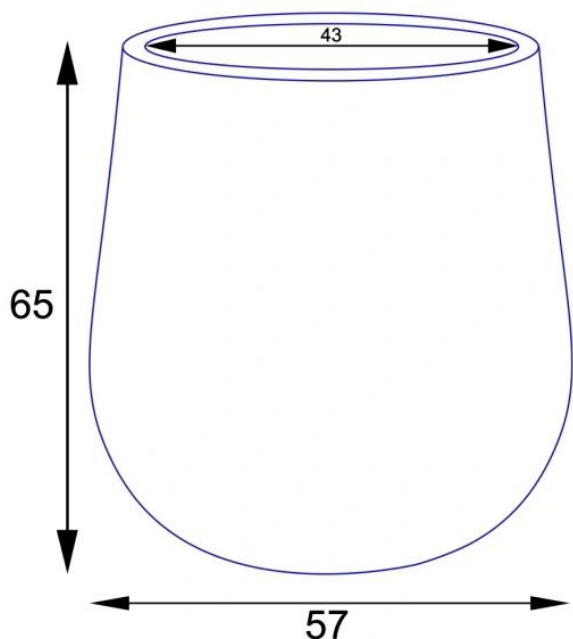

Największy model z serii donic SQ, czyli ZADORA Premium SQ65, w wersji bez wewnętrznej donicy, imponuje pojemnością sięgającą około 130 litrów. Przy wymiarach 65 cm wysokości i 57 cm średnicy, **donica SQ65 zapewnia przestrzeń idealną do uprawy okazałych, wieloletnich roślin na tarasach i balkonach**. Jeśli planujesz wykorzystać donicę na zewnątrz, do dekorowania przestrzeni tarasu lub balkonu, sugerujemy wykonanie otworów odpływowych oraz warstwy drenażu z keramzytu. Wywiercenie otworów jest zadaniem prostym, wymagającym jedynie wiertarki oraz wiertła o średnicy 10-12 mm.

Donica SQ65 to także doskonały wybór na większe rośliny doniczkowe, które świetnie sprawdzą się w aranżacji wnętrz w domu lub biurze. W tym przypadku nie zalecamy wiercenia otworów w dnie donicy. Niemniej istotne jest, aby stworzyć warstwę drenażu z keramzytu o minimalnej grubości 10 cm. Porowata struktura tego ceramicznego kruszywa skutecznie izoluje system korzeniowy rośliny wody mogącej gromadzić się przy dnie donicy.

Wymiary donicy SQ65 biały mat - wersja bez wewnętrzznego wkładu

Biała matowa donica SQ65 dostępna jest również w opcji z wymiowanym wewnętrznym wkładem o pojemności 13 litrów.

Donica SQ65 w opcji z wymiowanym wkładem została zaprojektowana z myślą o wykorzystaniu wewnątrz mieszkań i biur. **Wewnętrzna donica, o średnicy 29 cm, głębokości 35 cm i pojemności 13 litrów, idealnie odpowiada potrzebom większości roślin doniczkowych.** Wewnętrzny wkład jest osadzony na okrągłej ramie, którą można łatwo ukryć za pomocą keramzytu lub innego dekoracyjnego kruszywa.

W przypadku wykorzystania wewnętrznego wkładu, zalecamy wykonanie kilku otworów w jego dnie. Dzięki nim, ewentualny nadmiar wody będzie miał możliwość swobodnego odpływu na dno donicy. To ważne działanie, które zapewnia odpowiednie warunki dla roślin.