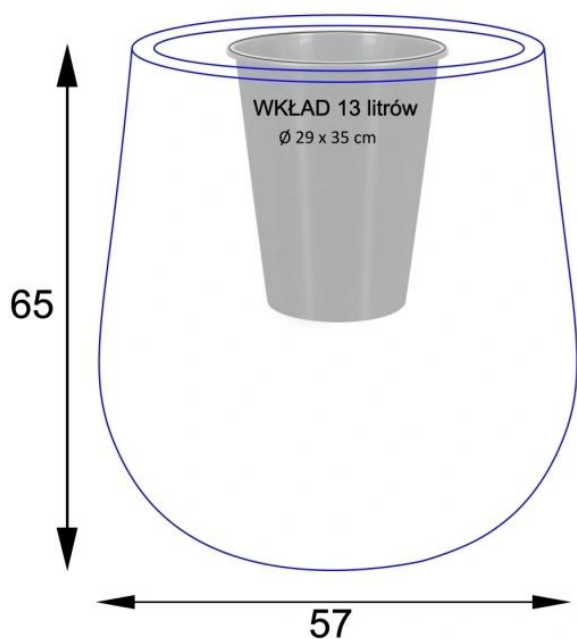

Wymiary donicy SQ65 biały mat - wersja z wewnętrznym wkładem