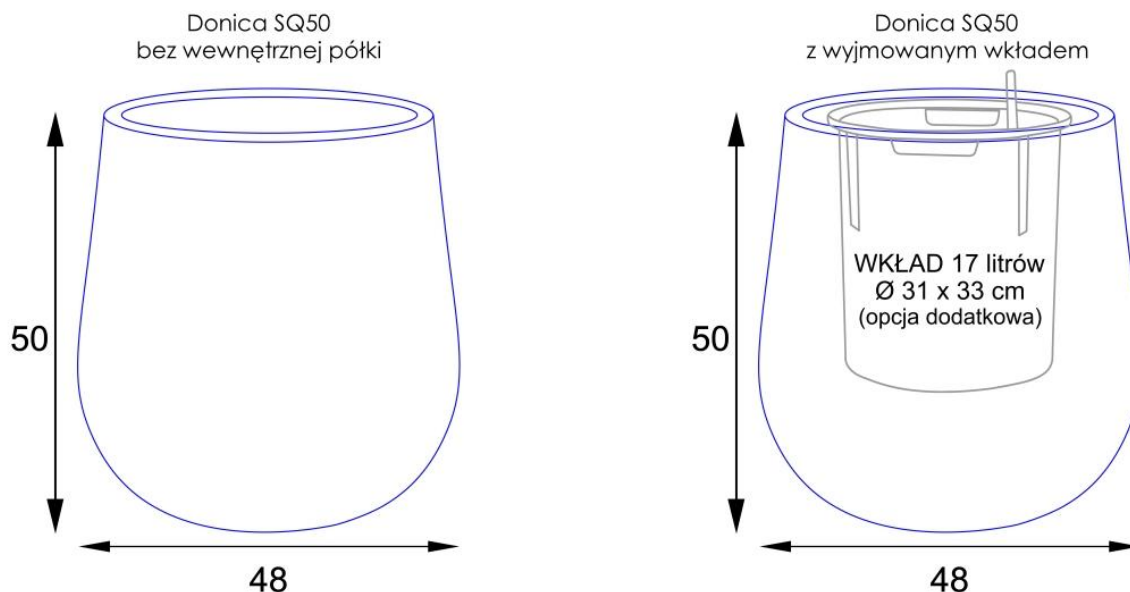

Link do produktu: <https://donice-zadora.pl/donica-z-wlokna-szklanego-sq50-grafitowy-beton-p-2839.html>

Donica z włókna szklanego SQ50 grafitowy beton

Cena	625 zł
Wysyłka po:	21-05-2026
Dostępność	przedprzedaż
Numer katalogowy	SQ50/DCF
Producent	ZADORA BARTPOL Sp. z o.o.
Seria	Zadora Classic
Materiał	włókno szklane, żywica poliestrowa, cement
Wymiary	wysokość: 50 cm; średnica: 48 cm
Kolor	grafitowy beton
Wykończenie	matowe
Wewnętrzna półka	nie
Otwór drenażowy	nie, możliwość samodzielnego wykonania
Wewnętrzny wkład	opcja - sprawdź powyżej
Objętość	57 litrów bez wkładu / 17 litrów z wkładem
System kontroli nawadniania	tylko w opcji z wewnętrznym wkładem SWIP 31x33 cm
Pojemność zasobnika na wodę	3 litry
Waga	7 kg
Mrozoodporność	tak
Zastosowanie	donica na taras, do salonu lub biura

Zewnętrzne wymiary donicy to 48 cm średnicy i 50 cm wysokości. W wariantcie o pełnej pojemności donica mieści około 57 litrów podłoża, co pozwala na szeroki wybór roślin - od traw ozdobnych po krzewy czy mniejsze drzewka. Model jest mrozoodporny i przystosowany do całorocznego użytku na zewnątrz.

Do wykonania otworów wystarczy standardowe wiertło o średnicy 10-12 mm. W pomieszczeniach najlepiej sprawdza się wariant z wyjmowanym wewnętrznym wkładem, który ogranicza zużycie podłoża i ułatwia pielęgnację roślin.

Porównanie opcji donicy SQ50: bez wkładu i z wewnętrznym wkładem

Funkcjonalność i estetyka w jednym – kolekcja donic ZADORA Classic SQ.

Model SQ50 Ø48x50 cm jest częścią kolekcji donic SQ, dostępnych w czterech rozmiarach i kilku modnych kolorach. Seria ZADORA Classic SQ umożliwia tworzenie spójnych kompozycji roślinnych na różnych poziomach i w różnych przestrzeniach – od salonu, przez balkon, po duży taras.