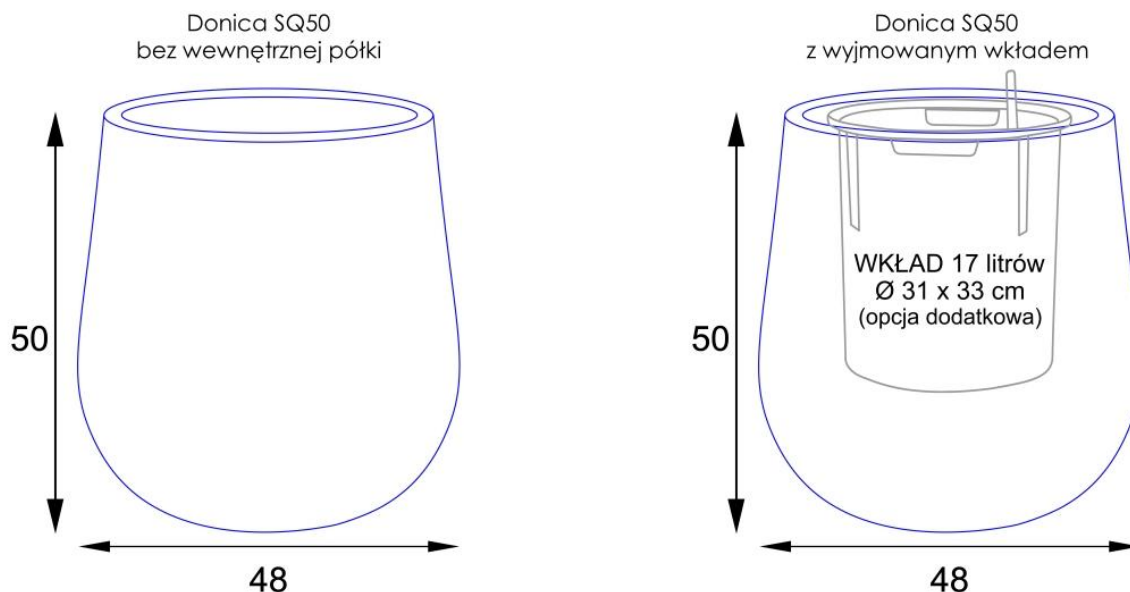

Link do produktu: <https://donice-zadora.pl/donica-z-wlokna-szklanego-sq50-grafitowy-beton-p-2839.html>

Donica z włókna szklanego SQ50 grafitowy beton

Cena	625 zł
Dostępność	dostępny
Numer katalogowy	SQ50/DCF
Producent	ZADORA BARTPOL Sp. z o.o.
Seria	Zadora Classic
Materiał	włókno szklane, żywica poliestrowa, cement
Wymiary	wysokość: 50 cm; średnica: 48 cm
Kolor	grafitowy beton
Wykończenie	matowe
Wewnętrzna półka	nie
Otwór drenażowy	nie, możliwość samodzielnego wykonania
Wewnętrzny wkład	opcja - sprawdź powyżej
Objętość	57 litrów bez wkładu / 17 litrów z wkładem
System kontroli nawadniania	tylko w opcji z wewnętrznym wkładem SWIP 31x33 cm
Pojemność zasobnika na wodę	3 litry
Waga	7 kg
Mrozoodporność	tak
Zastosowanie	donica na taras, do salonu lub biura

Zewnętrzne wymiary donicy to 48 cm średnicy i 50 cm wysokości. W wariantcie o pełnej pojemności donica mieści około 57 litrów podłoża, co pozwala na szeroki wybór roślin - od traw ozdobnych po krzewy czy mniejsze drzewka. Model jest mrozoodporny i przystosowany do całorocznego użytku na zewnątrz.

Do wykonania otworów wystarczy standardowe wiertło o średnicy 10-12 mm. W pomieszczeniach najlepiej sprawdza się wariant z wyjmowanym wewnętrznym wkładem, który ogranicza zużycie podłoża i ułatwia pielęgnację roślin.

Porównanie opcji donicy SQ50: bez wkładu i z wewnętrznym wkładem

Funkcjonalność i estetyka w jednym – kolekcja donic ZADORA Classic SQ.

Model SQ50 Ø48x50 cm jest częścią kolekcji donic SQ, dostępnych w czterech rozmiarach i kilku modnych kolorach. Seria ZADORA Classic SQ umożliwia tworzenie spójnych kompozycji roślinnych na różnych poziomach i w różnych przestrzeniach – od salonu, przez balkon, po duży taras.