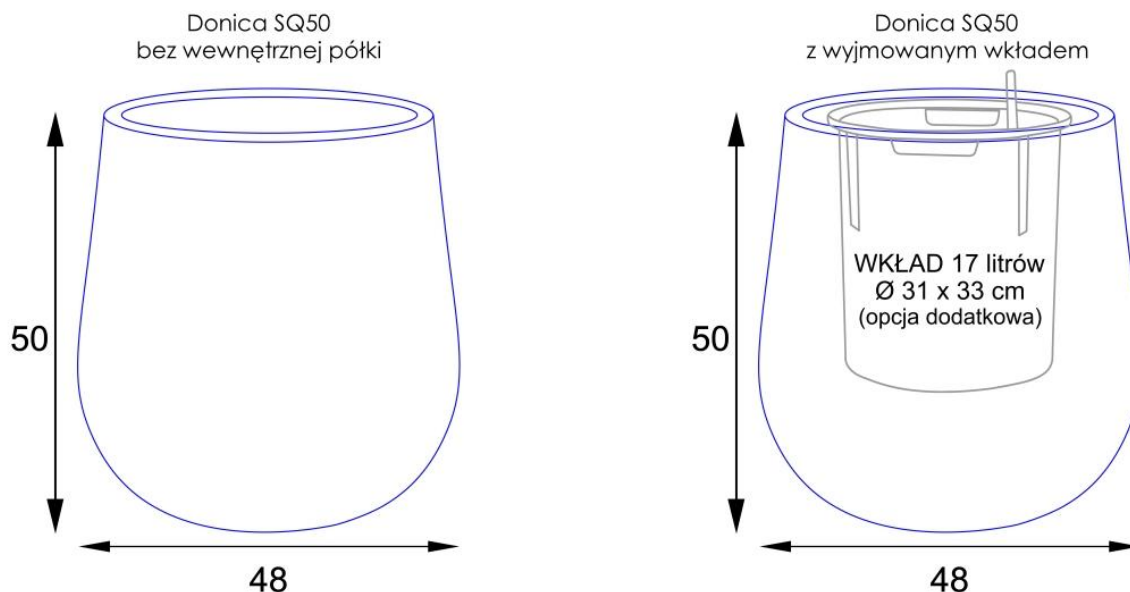

Link do produktu: <https://donice-zadora.pl/donica-z-wlokna-szklanego-sq50-grafitowy-beton-p-2839.html>

Donica z włókna szklanego SQ50 grafitowy beton

Cena	625 zł
Dostępność	dostępny
Numer katalogowy	SQ50/DCF
Producent	ZADORA BARTPOL Sp. z o.o.
Seria	Zadora Classic
Materiał	włókno szklane, żywica poliestrowa, cement
Wymiary	wysokość: 50 cm; średnica: 48 cm
Kolor	grafitowy beton
Wykończenie	matowe
Wewnętrzna półka	nie
Otwór drenażowy	nie, możliwość samodzielnego wykonania
Wewnętrzny wkład	opcja - sprawdź powyżej
Objętość	57 litrów bez wkładu / 17 litrów z wkładem
System kontroli nawadniania	tylko w opcji z wewnętrznym wkładem SWIP 31x33 cm
Pojemność zasobnika na wodę	3 litry
Waga	7 kg
Mrozoodporność	tak
Zastosowanie	donica na taras, do salonu lub biura

Zewnętrzne wymiary donicy to 48 cm średnicy i 50 cm wysokości. W wariantcie o pełnej pojemności donica mieści około 57 litrów podłoża, co pozwala na szeroki wybór roślin - od traw ozdobnych po krzewy czy mniejsze drzewka. Model jest mrozoodporny i przystosowany do całorocznego użytku na zewnątrz.

Do wykonania otworów wystarczy standardowe wiertło o średnicy 10-12 mm. W pomieszczeniach najlepiej sprawdza się wariant z wyjmowanym wewnętrznym wkładem, który ogranicza zużycie podłoża i ułatwia pielęgnację roślin.

Porównanie opcji donicy SQ50: bez wkładu i z wewnętrznym wkładem

Funkcjonalność i estetyka w jednym – kolekcja donic ZADORA Classic SQ.

Model SQ50 Ø48x50 cm jest częścią kolekcji donic SQ, dostępnych w czterech rozmiarach i kilku modnych kolorach. Seria ZADORA Classic SQ umożliwi tworzenie spójnych kompozycji roślinnych na różnych poziomach i w różnych przestrzeniach – od salonu, przez balkon, po duży taras.