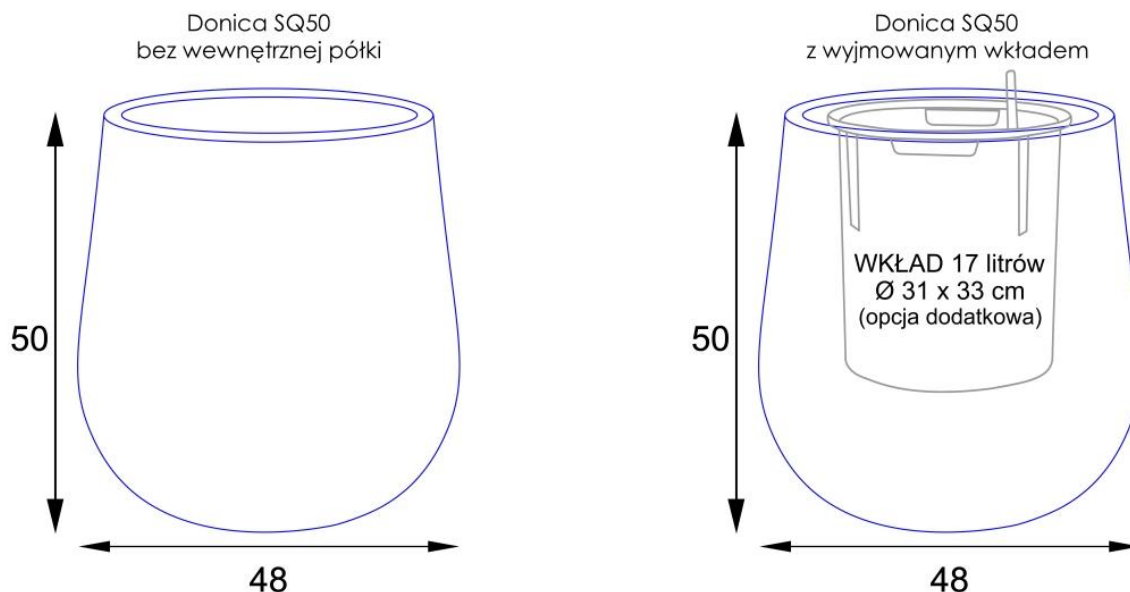

Porównanie opcji donicy SQ50: bez wkładu i z wewnętrznym wkładem

Jak przygotować donicę SQ50 do użytkowania?

Aby przygotować donicę do użytkowania na zewnątrz, należy wykonać 2-4 otwory odpływowe w dnie modelu przy użyciu wiertła o średnicy 10-12 mm. Następnie warto zastosować warstwę keramzytu, która pomaga skutecznie odprowadzać nadmiar wody i chroni system korzeniowy roślin przed przelaniem.

W przypadku wykorzystania donicy we wnętrzach rekomendowana jest wersja z wymiowanym wkładem, która zwiększa wygodę codziennej pielęgnacji roślin.

Wkład 17 litrów z systemem nawadniania - praktyczna opcja dodatkowa.

Model SQ50 **może zostać wyposażony w wymiowany wkład SWIP 31x33 cm o pojemności 17 litrów**. Wkład zawieszony jest na specjalnej ramce i **wyposażony w system nawadniania z zasobnikiem na wodę o pojemności 3 litrów oraz wskaźnikiem poziomu nawodnienia**.

Rozwiązanie to pomaga utrzymać stabilny poziom wilgotności podłoża i znacząco ogranicza częstotliwość podlewania roślin. System szczególnie dobrze sprawdza się w mieszkaniach, biurach oraz podczas dłuższej nieobecności domowników. Wkład można łatwo zamaskować warstwą dekoracyjnego żwirku lub keramzytu.