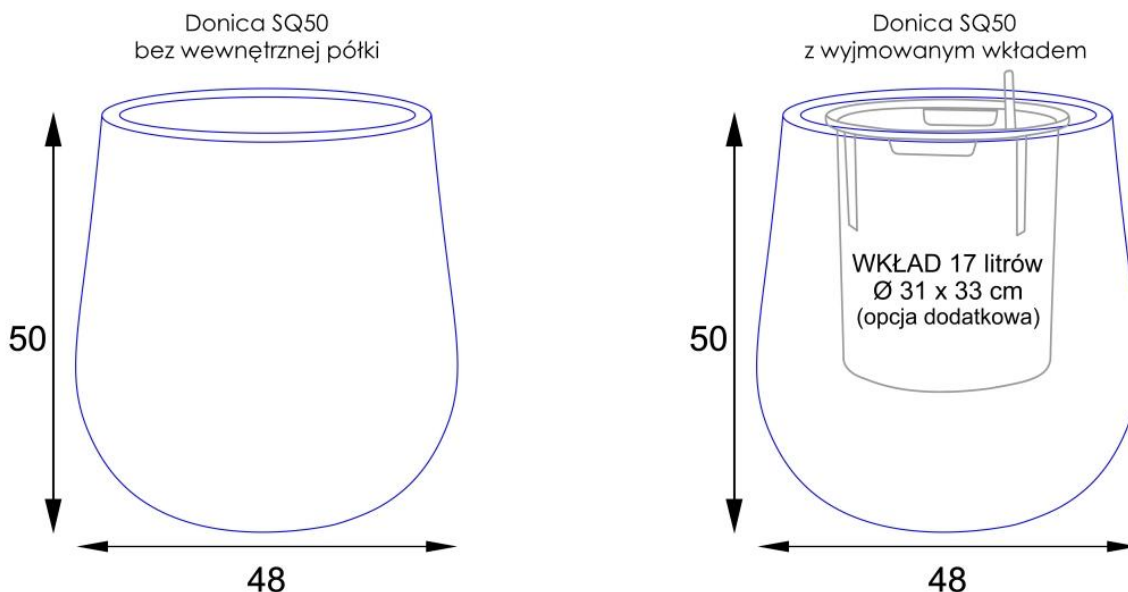

Porównanie opcji donicy SQ50: bez wkładu i z wewnętrznym wkładem

Jak przygotować donicę SQ50 do użytkowania?

Aby przygotować donicę do użytkowania na zewnątrz, należy wykonać 2-4 otwory odpływowe w dnie modelu przy użyciu wiertła o średnicy 10-12 mm. Następnie warto zastosować warstwę keramzytu, która pomaga skutecznie odprowadzać nadmiar wody i chroni system korzeniowy roślin przed przelaniem.

W przypadku wykorzystania donicy we wnętrzach rekomendowana jest wersja z wymiowanym wkładem, która zwiększa wygodę codziennej pielęgnacji roślin.

Wkład 17 litrów z systemem nawadniania - praktyczna opcja dodatkowa.

Model SQ50 **może zostać wyposażony w wymiowany wkład SWIP 31x33 cm o pojemności 17 litrów**. Wkład zawieszony jest na specjalnej ramce i **wyposażony w system nawadniania z zasobnikiem na wodę o pojemności 3 litrów oraz wskaźnikiem poziomu nawodnienia**.

Rozwiązanie to pomaga utrzymać stabilny poziom wilgotności podłoża i znacząco ogranicza częstotliwość podlewania roślin. System szczególnie dobrze sprawdza się w mieszkaniach, biurach oraz podczas dłuższej nieobecności domowników. Wkład można łatwo zamaskować warstwą dekoracyjnego żwirku lub keramzytu.