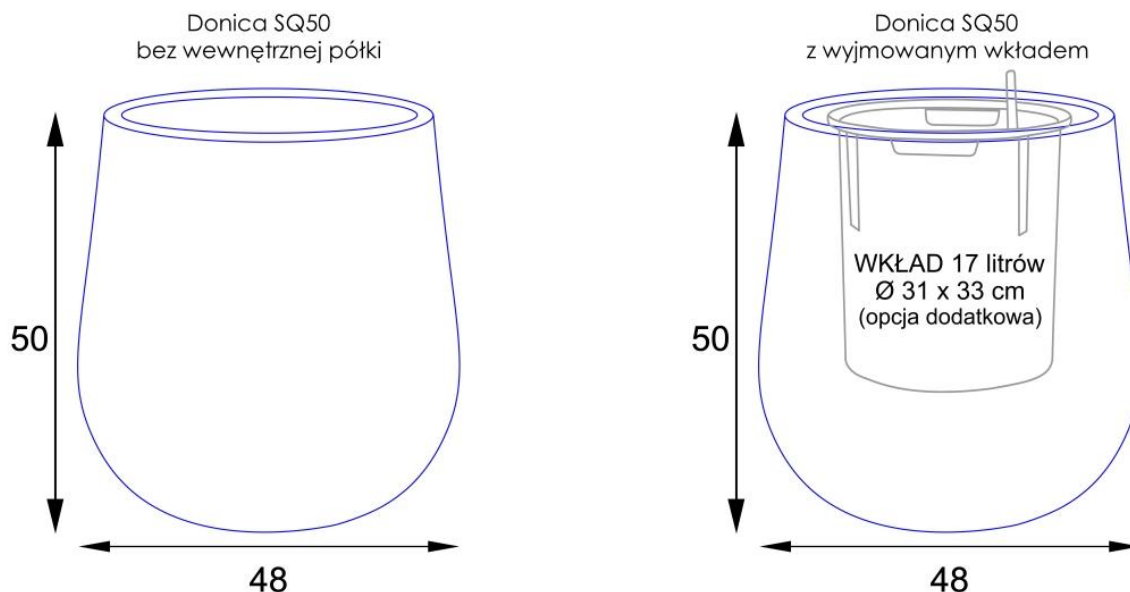

## Opis produktu

**Okrągła stylowa donica SQ50 Ø48x50 cm w kolorze biały mat.**

**Donica o subtelnym wyglądzie ceramiki, ale bez jej kruchości.**

**Nowoczesna donica tarasowa SQ50 biały mat** przyciąga wzrok stonowanym, matowym wykończeniem w eleganckim odcieniu bieli. Wygląda jak wykonana z ceramiki lub gładkiego kamienia, a w rzeczywistości powstała z lekkiego, a jednocześnie bardzo trwałego laminatu włókna szklanego i żywicy poliestrowej. Powierzchnia donicy została pomalowana wysokiej jakości lakierem. Zastosowane materiały sprawiają, że donica jest odporna na mróz i uszkodzenia mechaniczne, a przy tym wyjątkowo lekka - waży tylko 7 kg. Dzięki temu możesz łatwo przestawiać ją w zależności od sezonu, aranżacji lub potrzeb roślin.

### **Styl i proporcje idealne do jasnych, nowoczesnych aranżacji.**

Zwężająca się ku górze, zaokrąglona bryła oraz satynowe, matowe wykończenie czynią z modelu SQ50 doskonały wybór do wnętrza w stylu skandynawskim, japońskim, boho czy modern organic. Biały mat pięknie rozświetla przestrzeń i optycznie ją powiększa, dlatego doskonale sprawdza się zarówno w małych mieszkaniach, jak i na balkonach, tarasach czy w oranżeriach. Donica ma 48 cm średnicy i 50 cm wysokości, a jej pojemność w wersji bez wkładu wynosi około 57 litrów – to wystarczająco dużo, by posadzić średnie lub większe rośliny ozdobne.