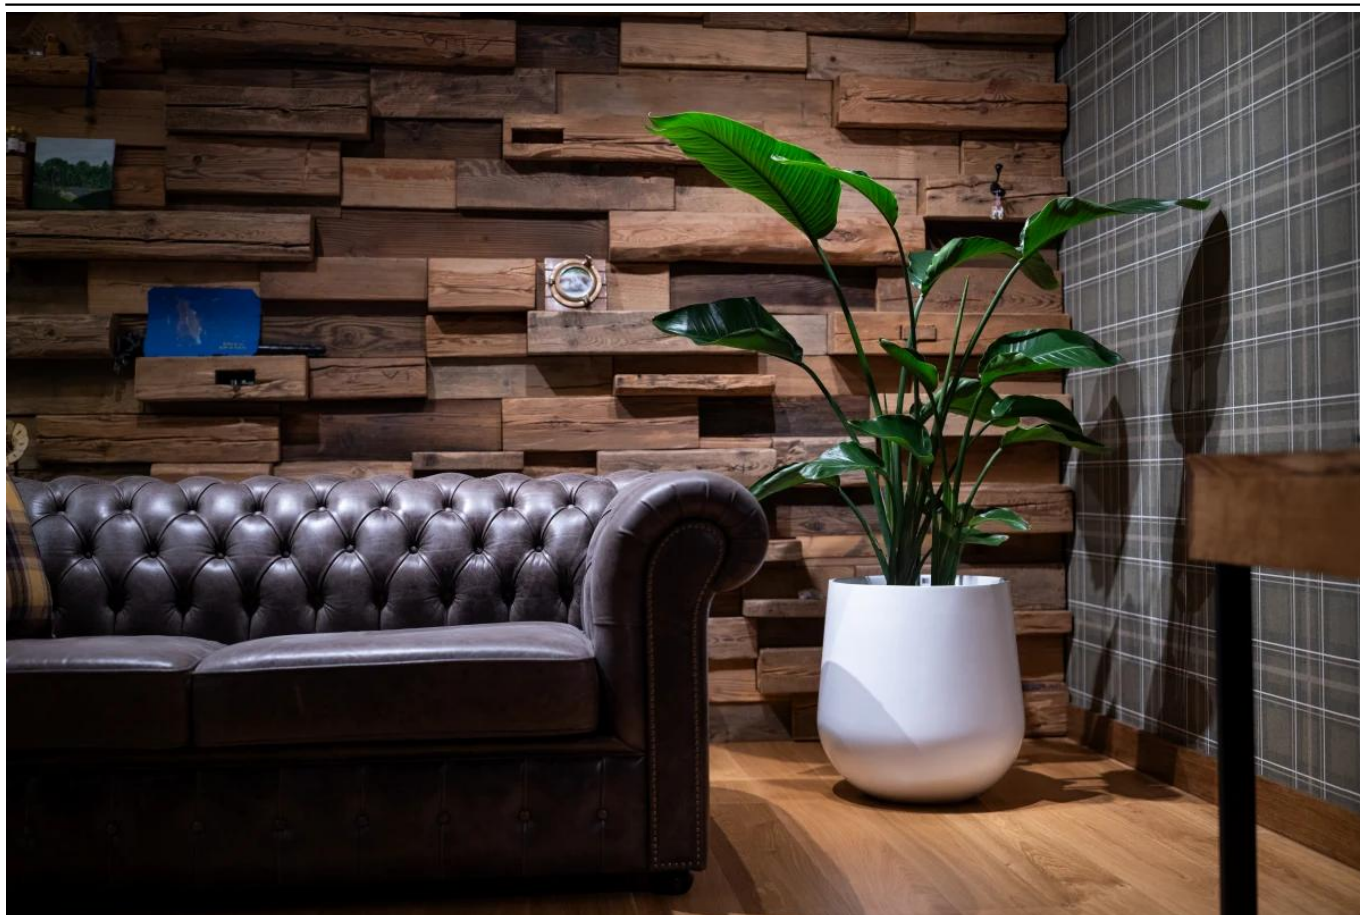

BARTPOL Sp. z o.o.
ul. Strzeszyńska 33
60-479 Poznań
NIP: 6932050703
t. 61 661 61 78
t. 607 531 181

Donica ZADORA Classic SQ50 w kolorze biały mat

Stwórz zieloną aranżację dopasowaną do Twojego stylu.

Donice SQ50 oferują dwie wersje – pełnej pojemności oraz z wyjmowanym wkładem. Wybór odpowiedniego wariantu pozwala dopasować sposób użytkowania do konkretnego miejsca i potrzeb roślin. Wersja bez wkładu to maksimum przestrzeni do sadzenia, a wersja z wkładem to wygoda i kontrola nad nawadnianiem – szczególnie cenna w domu, biurze czy oranżerii.

Kolor biały mat nadaje aranżacjom świeżości, przestronności i elegancji. Połącz go z innymi modelami z serii ZADORA Classic SQ, by stworzyć harmonijną, wielopoziomową kompozycję dopasowaną do Twojej przestrzeni.

Wszystkie wersje doniczki SQ możesz zobaczyć [tutaj](#).

Produkt posiada dodatkowe opcje:

Wewnętrzny wkład: nie , tak - SWIP 17 litrów (31x33cm)