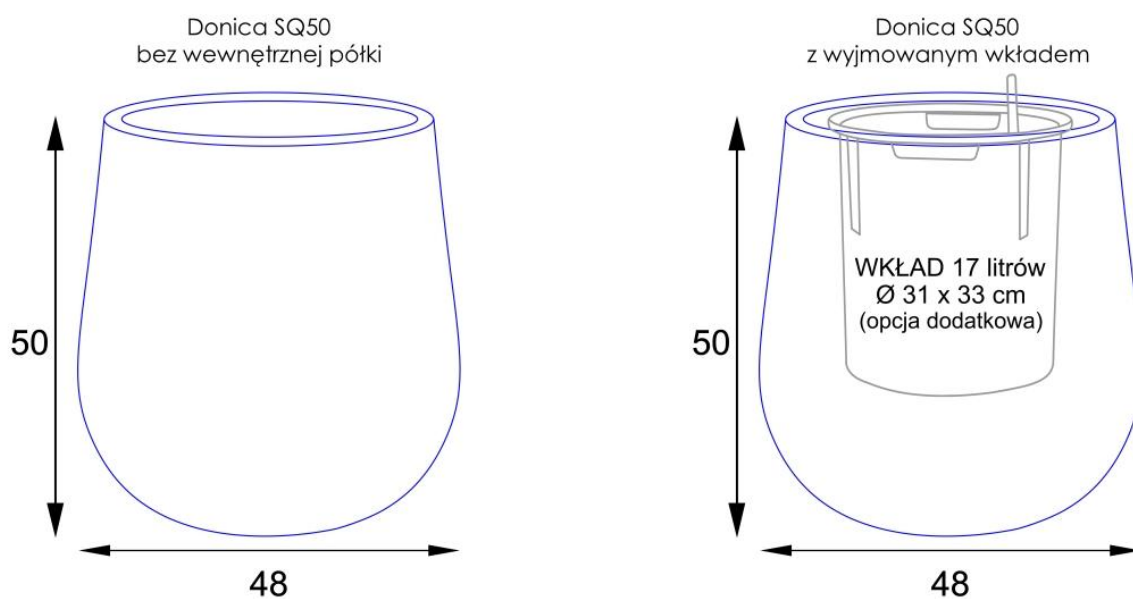

Porównanie opcji donicy SQ50: bez wkładu i z wewnętrznym wkładem