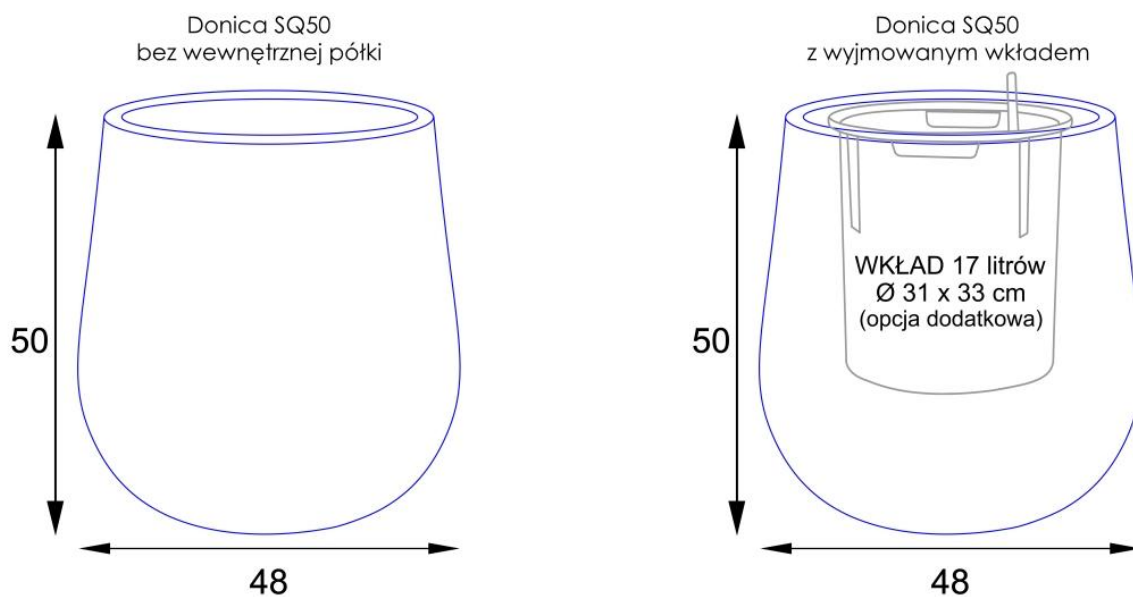

Porównanie opcji donicy SQ50: bez wkładu i z wewnętrznym wkładem