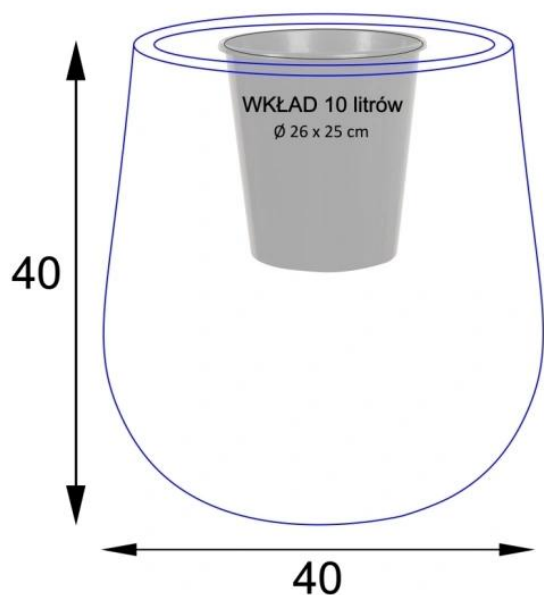

Doniczka SQ40 - wersja z wewnętrznym wkładem

Opcjonalny wkład Ø26x25 cm - praktyczne rozwiązanie do wnętrz i biur.

Doniczka SQ40 z **wyjmowanym wkładem o pojemności 10 litrów** to rozwiązanie stworzone z myślą o wygodnej pielęgnacji roślin pokojowych. Opcjonalny wkład zwiększa funkcjonalność modelu i pozwala łatwo dopasować aranżację roślinną do zmieniającego się wystroju wnętrza.

Możliwość wyboru wersji z pustym wnętrzem lub z wkładem pozwala lepiej dopasować model do sposobu użytkowania oraz rodzaju uprawianych roślin.