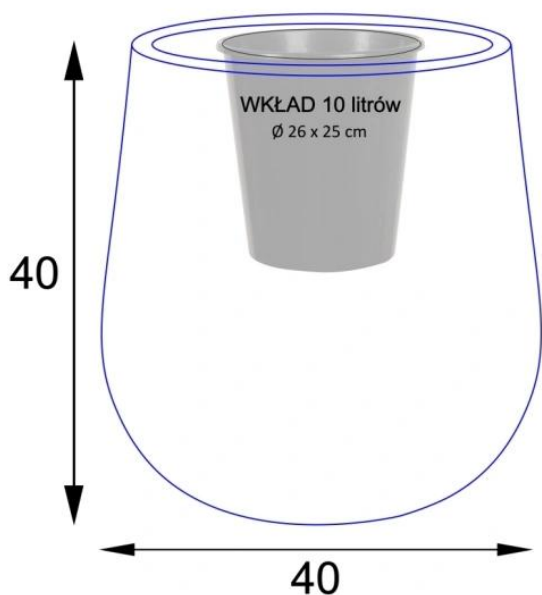

Doniczka SQ40 - wersja z wewnętrznym wkładem

Opcjonalny wkład Ø26x25 cm - praktyczne rozwiązanie do wnętrz i biur.

Doniczka SQ40 z **wyjmowanym wkładem o pojemności 10 litrów** to rozwiązanie stworzone z myślą o wygodnej pielęgnacji roślin pokojowych. Opcjonalny wkład zwiększa funkcjonalność modelu i pozwala łatwo dopasować aranżację roślinną do zmieniającego się wystroju wnętrza.

Możliwość wyboru wersji z pustym wnętrzem lub z wkładem pozwala lepiej dopasować model do sposobu użytkowania oraz rodzaju uprawianych roślin.