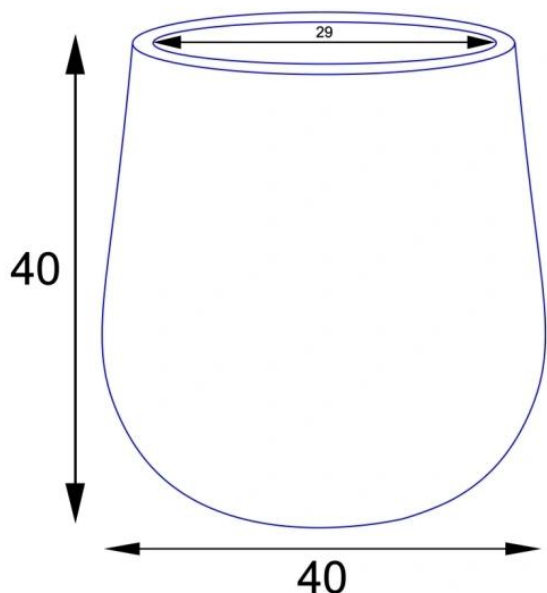

W przypadku wykorzystania doniczki we wnętrzach nie należy wykonywać otworu odpływowego. Zalecane jest natomiast zastosowanie warstwy drenażowej z keramzytu, który pomaga oddzielić korzenie roślin od nadmiaru wilgoci i wspiera prawidłowy rozwój roślin.

Doniczka SQ40 - wersja bez wewnętrznego wkładu

Doniczka SQ40 czarny piaskowiec - wersja bez wkładu i z opcjonalnym wkładem wewnętrznym.

Do modelu SQ40 dostępny jest opcjonalny wymiowy wkład o pojemności 10 litrów. Wewnętrzny pojemnik o wymiarach $\varnothing 26 \times 25$ cm został zaprojektowany z myślą o wygodniejszej pielęgnacji roślin uprawianych we wnętrzach mieszkalnych oraz biurowych.

Wkład ułatwia sadzenie roślin, wymianę podłoża oraz codzienną pielęgnację. Umieszczony jest na estetycznej ramce, którą można zamaskować warstwą keramzytu lub dekoracyjnego żwirku. Dla lepszego odprowadzania nadmiaru wody rekomendowane jest wykonanie kilku niewielkich otworów we wnętrzu wkładu.

Wymiowy wkład pozwala szybko zmieniać kompozycje roślinne oraz znacząco zwiększa komfort użytkowania doniczki w przestrzeniach wewnętrznych.