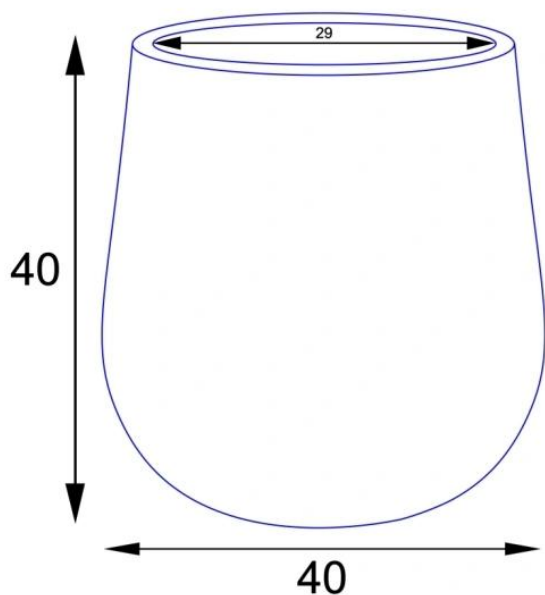

Doniczka SQ40 biały mat - wersja bez wewnętrznego wkładu

Wymowany wkład o pojemności 10 litrów - wewnętrzna donica, to opcjonalne wyposażenie do modelu SQ40.

Lepszym wyborem do mieszkania lub biura jest **donica SQ40 wyposażona w wymowany wkład**. Wewnętrzny, okrągły pojemnik o średnicy 26 cm i głębokości 25 cm o pojemności 10 litrów jest odpowiedni dla większości roślin ozdobnych uprawianych wewnątrz pomieszczeń. Wkład donicy jest umieszczony na estetycznej ramce, którą łatwo zamaskujesz za pomocą warstwy keramzytu lub dekoracyjnego żwirku. Sugerujemy wykonanie kilku otworów we wnętrzu wkładu, aby ułatwić odpływ nadmiaru wody na dno donicy.

Wymienialny wkład gwarantuje niezwykłą łatwość w pielęgnacji roślin. Donica SQ40 z wkładem do wyciągania to wyjątkowe rozwiązanie pasujące do każdego wnętrza.