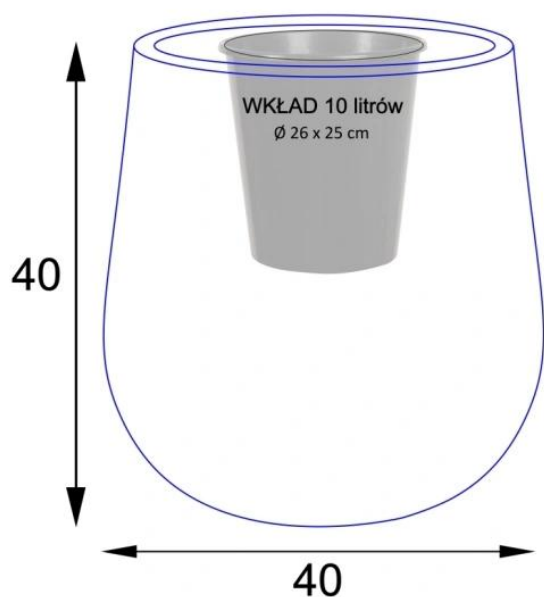

Doniczka SQ40 biały mat - wersja z wewnętrznym wkładem