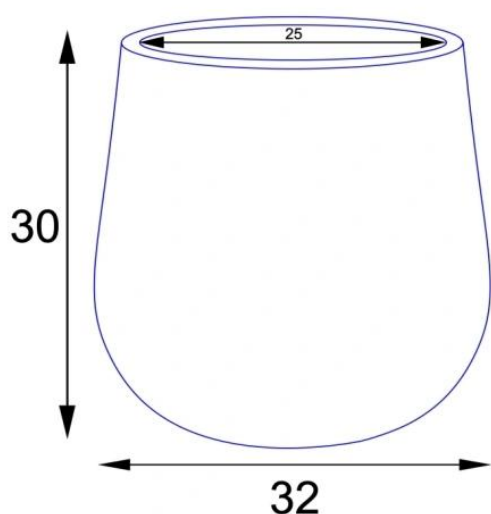

BARTPOL Sp. z o.o.
ul. Głogowska 218
60-104 Poznań
NIP: 6932050703
t. 61 661 61 78
t. 607 531 181

ZADORA Classic SQ30 to najmniejszy model doniczek SQ, dedykowany do uprawy średniej wielkości roślin dekoracyjnych we wnętrzach oraz niewielkich roślin ozdobnych na tarasach i balkonach. Doniczka o objętości około 19 litrów będzie idealna jako doniczka tarasowa do sezonowych nasadzeń z roślin kwitnących.

Planując wykorzystanie doniczki SQ30 na tarasie lub balkonie, pamiętaj aby wykonać w jej dnie otwory odpływowe, dzięki którym nie będzie się w niej gromadzić woda z opadów. Dzięki tym otworom doniczka SQ30 będzie również całkowicie odporna na mróz i bez obaw o jej zniszczenie, będzie mogła pełnić swoją dekoracyjną rolę na tarasie lub balkonie przez cały rok. Otwory bez trudu można wykonać samodzielnie przy użyciu wiertarki i wiertła o średnicy 10-12 mm. Poza wykonaniem otworów, zalecamy wsypanie na dno doniczki kilkucentymetrowej warstwy keramzytu. To kruszywo ceramiczne ma bardzo porowatą strukturę, która wchłania duże ilości wody, a następnie stopniowo uwalnia wilgoć do podłoża.

Natomiast chcąc zastosować doniczkę SQ30 do dekoracji wnętrza w domu lub biurze, nie wykonuj otworów odpływowych, lecz wykorzystaj jako drenaż warstwę keramzytu wsypaną na dno.

Wymiary doniczki SQ30 w kolorze szary beton

Lekka, trwała i odporna na uszkodzenia - doskonała do mniejszych roślin ozdobnych.

Doniczki SQ oferujemy w trzech rozmiarach i czterech kolorach, dzięki czemu możesz Tworzyć piętrowe roślinne kompozycje na tarasie lub w domu czy biurze.

Wszystkie wersje doniczki SQ możesz zobaczyć [tutaj](#).