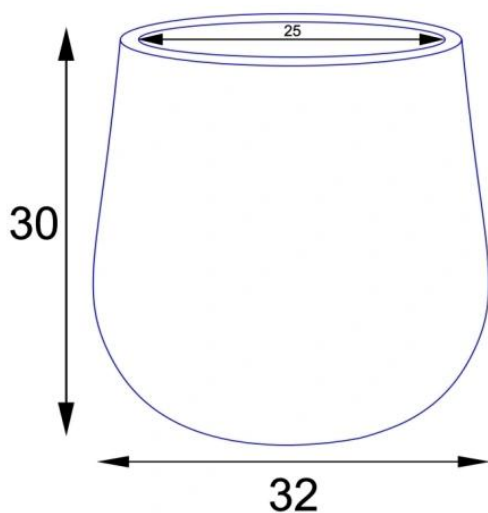

Wymiary doniczki SQ30 w kolorze biały mat

Doniczka SQ30 biały mat jest lekka i elegancka - doskonała do salonu lub biura.

Doniczki SQ oferujemy w trzech rozmiarach i czterech kolorach, dzięki czemu możesz Tworzyć piętrowe roślinne kompozycje na tarasie lub w domu czy biurze.

Wszystkie wersje doniczki SQ możesz zobaczyć [tutaj](#).