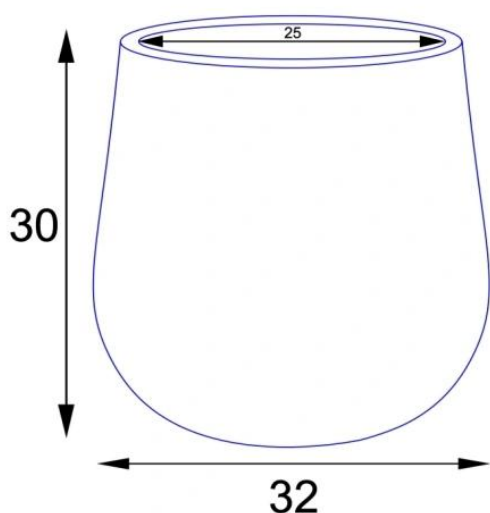

BARTPOL Sp. z o.o.
ul. Głogowska 218
60-104 Poznań
NIP: 6932050703
t. 61 661 61 78
t. 607 531 181

Doniczka SQ30 biały mat ma 32 cm średnicy i 30 cm wysokości.

Doniczka ZADORA Classic SQ30 to najmniejszy model w serii doniczek SQ, stworzony specjalnie z myślą o ozdobnych roślinach o średniej wielkości wewnątrz wnętrza oraz niewielkich roślinach dekoracyjnych na tarasach i balkonach. Doniczka ta, o pojemności około 19 litrów, idealnie nadaje się do sezonowych nasadzeń z kwitnących roślin na tarasie.

Przy planowaniu wykorzystania doniczki SQ30 na zewnątrz, kluczowym etapem jest wykonanie otworów odpływowych w jej dnie. Dzięki temu nadmiar wody po deszczu będzie swobodnie odpływał, zapewniając jednocześnie całkowitą odporność na niskie temperatury. Otwory można wykonać samodzielnie przy użyciu wiertarki i wiertła o średnicy 10-12 mm. Aby utrzymać optymalny drenaż i wilgotność w ciepłe dni, warto umieścić warstwę keramzytu na dnie doniczki, co umożliwi stopniowe uwalnianie wody do podłoża.

W przypadku wykorzystania doniczki SQ30 jako elementu dekoracyjnego wewnątrz pomieszczeń, nie jest konieczne wiercenie otworów odpływowych. Gruba warstwa keramzytu na dnie doniczki zapewni odpowiedni drenaż, izolując system korzeniowy roślin od nadmiaru wody i przyczyniając się do zdrowego wzrostu roślin.

Wymiary doniczki SQ30 w kolorze biały mat

Doniczka SQ30 biały mat jest lekka i elegancka - doskonała do salonu lub biura.

Doniczki SQ oferujemy w trzech rozmiarach i czterech kolorach, dzięki czemu możesz stworzyć piętrowe roślinne kompozycje na tarasie lub w domu czy biurze.

Wszystkie wersje doniczki SQ możesz zobaczyć [tutaj](#).