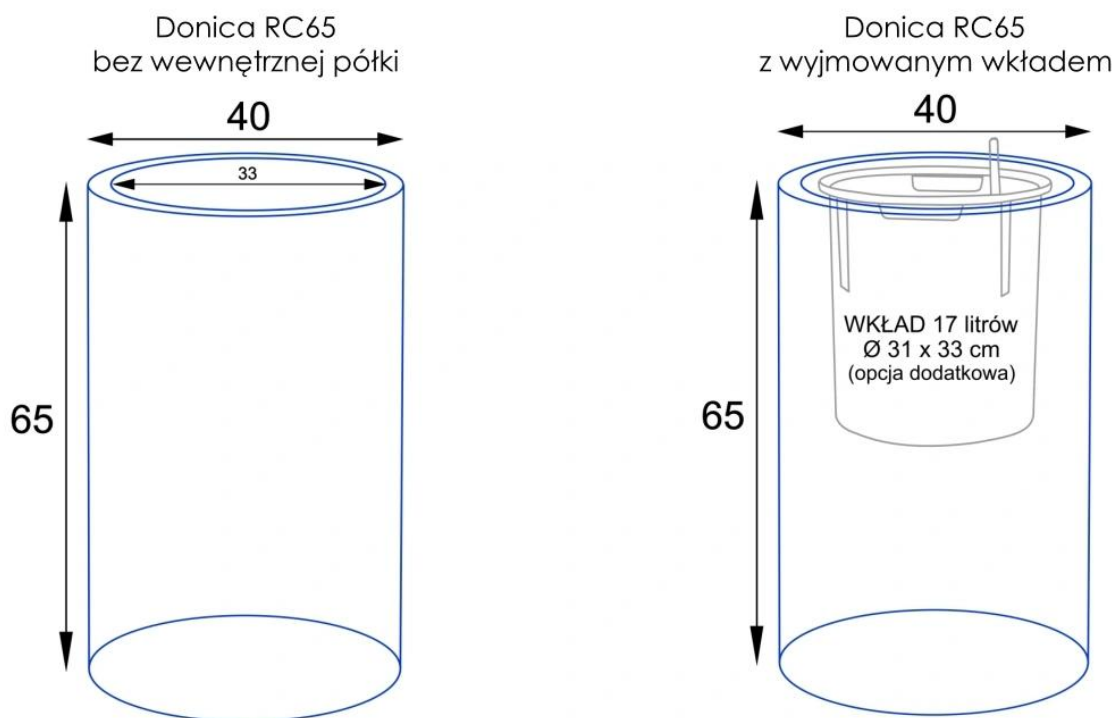

**Doniczka RC65 to okrągły pojemnik o wysokości 65 cm i 40 cm średnicy**, oferujący obszerną pojemność - 81 litrów. Nadaje się do zastosowań zewnętrznych jako donica tarasowa oraz do uprawy dużych roślin ozdobnych wewnątrz - w domu lub biurze. W przypadku zewnętrznego użytku na tarasie czy balkonie, zaleca się dodanie otworów odpływowych w dnie doniczki. Można to zrobić samodzielnie przy pomocy wiertarki i wiertła o średnicy 10-12 mm.

Do użytku w domu lub biurze gorąco polecamy **wybór donicy RC65 z praktycznym, wyjmowanym wkładem**. Ten okrągły pojemnik o średnicy 31 cm i głębokości 33 cm oraz pojemności 17 litrów, doskonale pasuje do większości roślin ozdobnych wewnętrznych. **Wewnętrzna donica** jest zawieszona na eleganckiej, okrągłej ramie, którą można łatwo ukryć za pomocą keramzytu lub ozdobnego kruszywa. **Wewnętrzna donica SWIP wyposażona jest w zintegrowany system nawadniania** z zasobnikiem wody, wskaźnikiem jej poziomu i kanałem rewizyjnym. To praktyczne rozwiązanie istotnie ułatwia prawidłowe nawadnianie roślin, zdejmując z Twojej głowy troskę i oszczędza dużo czasu.