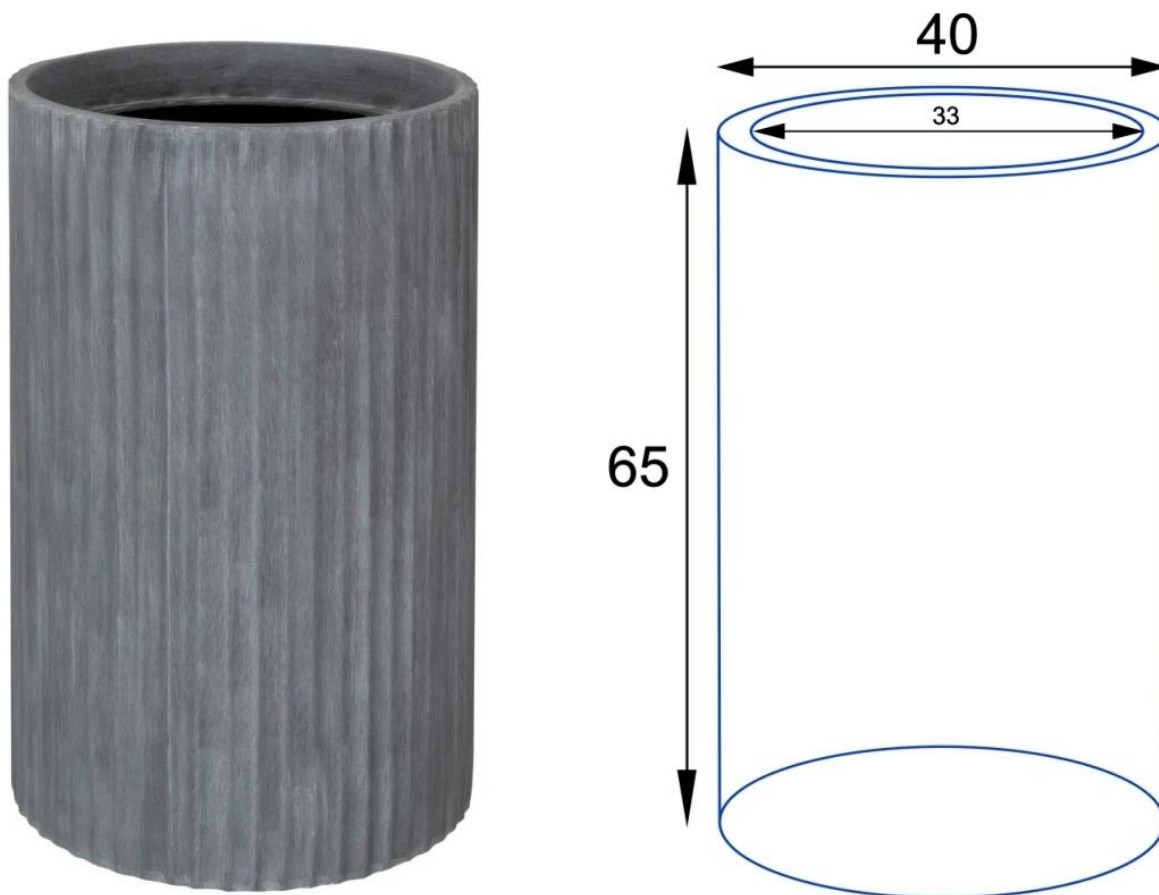

Doniczka RC65 szary beton - wersja bez wewnętrznego wkładu

Donica RC65 dostępna jest również w opcji z wewnętrznym wkładem o pojemności 17 litrów.

Do użytku w domu lub biurze gorąco polecamy **wyбір donicy RC65 z praktycznym, wyjmowanym wkładem**. Ten okrągły pojemnik o średnicy 31 cm i głębokości 33 cm oraz pojemności 17 litrów, doskonale pasuje do większości roślin ozdobnych wewnętrznych. **Wewnętrzna donica** jest zawieszona na eleganckiej, okrągłej ramie, którą można łatwo ukryć za pomocą keramzytu lub ozdobnego kruszywa. **Wewnętrzna donica SWIP wyposażona jest w zintegrowany system nawadniania** z zasobnikiem wody, wskaźnikiem jej poziomu i kanałem rewizyjnym. To praktyczne rozwiązanie istotnie ułatwia prawidłowe nawadnianie roślin, zdejmując z Twojej głowy troskę i oszczędza dużo czasu.

Ten **praktyczny wewnętrzny wkład** zapewnia wyjątkową łatwość i bezproblemową pielęgnację roślin. **Donica RC65 z wyjmowanym wkładem** to idealne rozwiązanie do wnętrz, które oferuje swobodę przemieszczania i eksperymentowania z różnymi roślinami, otwierając nowe możliwości w aranżacji naszej przestrzeni.