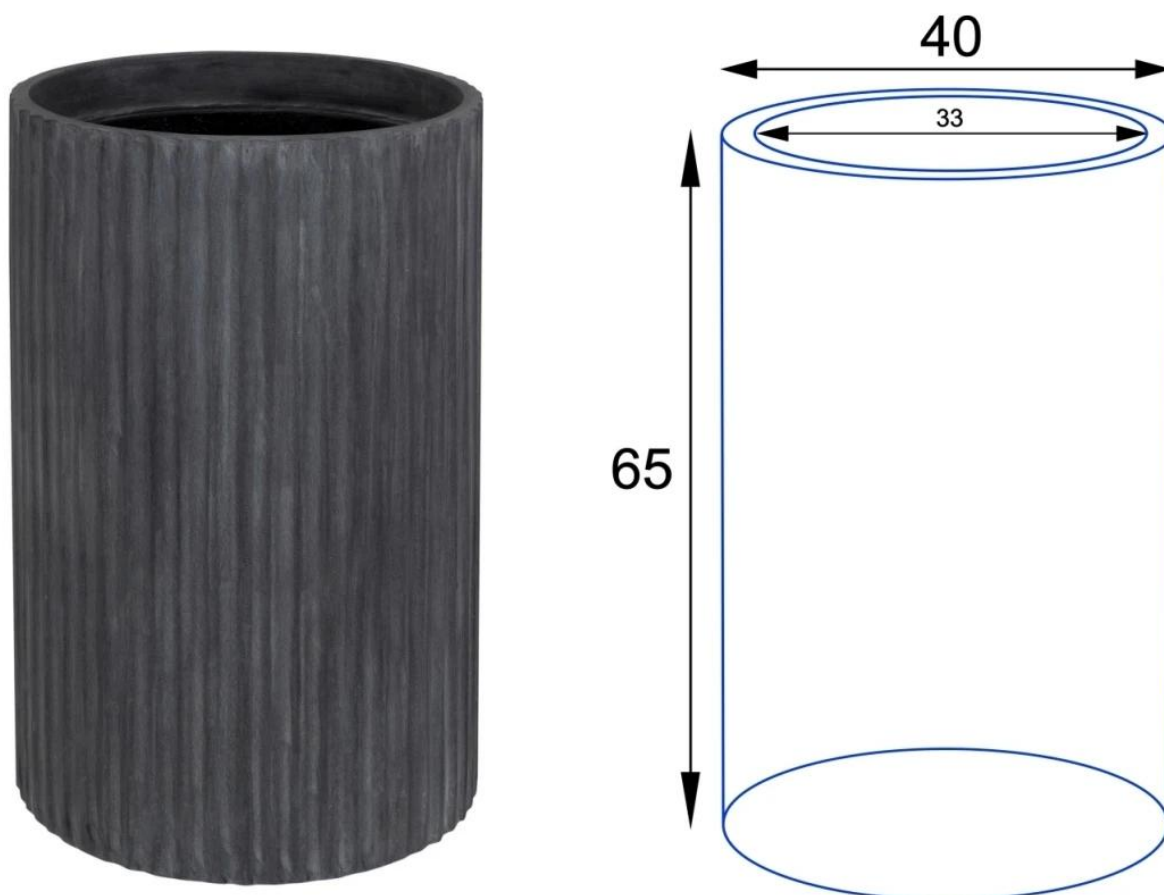

W przypadku umieszczenia doniczki na tarasie czy balkonie, zalecamy wykonanie otworów odpływowych w dnie, aby zapewnić swobodny odpływ wody opadowej. Otwory można wykonać samodzielnie za pomocą wiertarki i wiertła o średnicy 10-12 mm.

Natomiast w sytuacji korzystania z doniczki wewnątrz pomieszczeń, nie wiercimy otworów w jej dnie. **W celu zapewnienia odpowiedniego drenażu, zalecamy wsypanie na dno doniczki 10 cm warstwy keramzytu**, który dzięki swojej porowatej strukturze będzie izolował system korzeniowy rośliny od nadmiaru wody gromadzącego się przy dnie.

Dodatkowo, zalecamy zastosowanie warstwy drenażowej z keramzytu również w donicach używanych na tarasie lub balkonie.

Doniczka RC65 grafitowy beton - wersja bez wewnętrznego wkładu

Donica RC65 dostępna jest również w opcji z wewnętrznym wkładem o pojemności 13 litrów.

Dla użytkowników poszukujących **donicy do zastosowania w domu lub biurze**, gorąco rekomendujemy wybór modelu **RC65 z praktycznym, łatwo wyjmowanym wkładem**. Ta okrągła **wewnętrzna donica o średnicy 29 cm i głębokości 35 cm**, pomieścić może 13 litrów ziemi, idealnie pasując do większości roślin ozdobnych przeznaczonych do uprawy w pomieszczeniach. **Wewnętrzna donica** jest zawieszona na estetycznej, okrągłej ramce, którą można zamaskować przy pomocy keramzytu lub ozdobnego kruszywa. **Jeśli decydujesz się na opcję z wyjmowanym wkładem, zalecamy stworzenie kilku otworów w nim, aby umożliwić właściwy odpływ nadmiaru wody.**

Ten **praktyczny wewnętrzny wkład** gwarantuje niezwykłą łatwość i komfort w pielęgnacji roślin. **Donica RC65 z wyjmowanym wkładem** to perfekcyjne rozwiązanie dla wnętrz, które umożliwia swobodne przestawianie i eksperymentowanie z różnymi gatunkami roślin, otwierając nowe perspektywy w kształtowaniu naszego otoczenia.