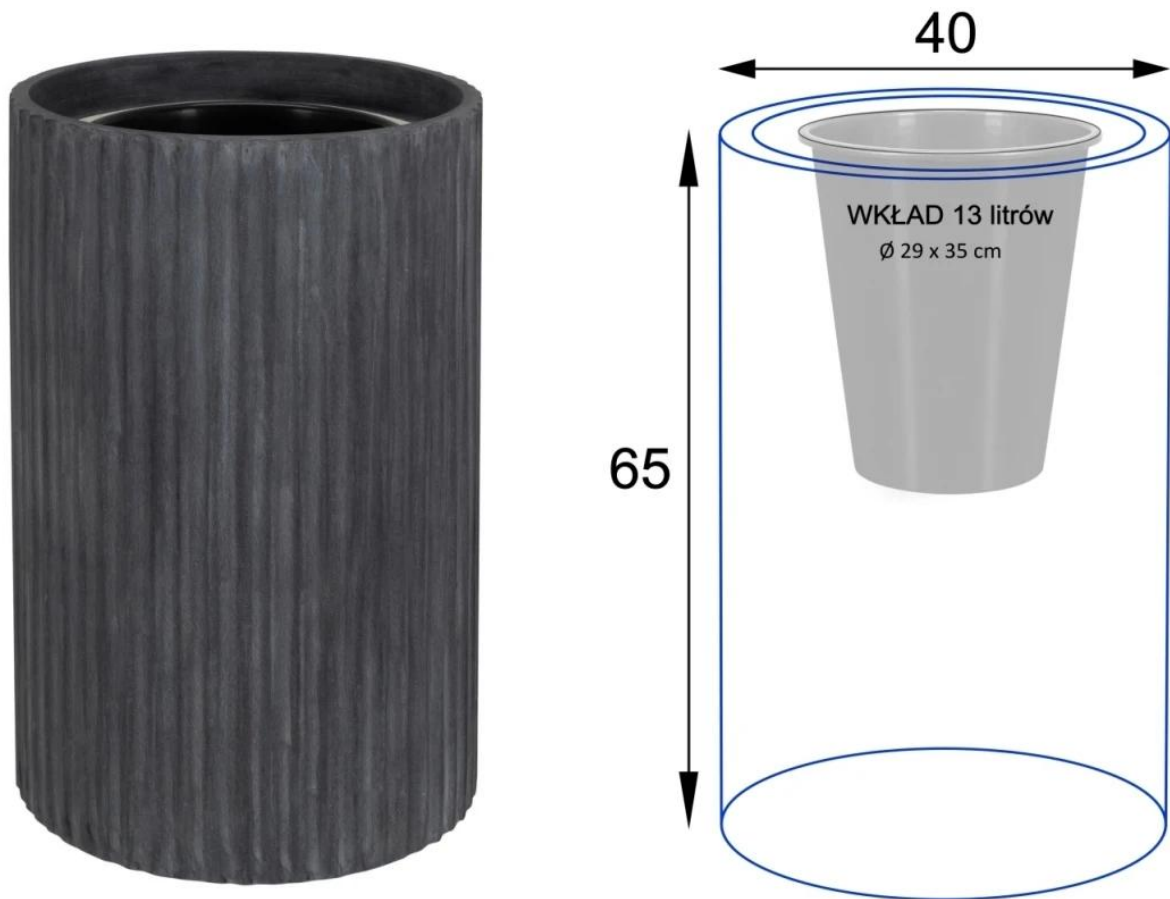

Doniczka RC65 grafitowy beton - wersja z wewnętrznym wkładem

Wewnętrzny wyjmowany 13 litrowy wkład jest dostępny jako opcja dla donicy RC65.

Donica RC65 to model pełen niezwykłych perspektyw, przede wszystkim dzięki wyjmowanemu wkładowi o pojemności 13 litrów. Ta praktyczna cecha nie tylko dodaje wartości donicy, lecz także znacząco ułatwia dbanie o rośliny. Dzięki tej opcji mamy możliwość wygodnej i szybkiej wymiany roślin, co pozwala nam swobodnie eksperymentować z aranżacją wewnątrz. To otwiera przed nami furtkę do innowacji oraz dostosowywania przestrzeni według naszych preferencji, a także umożliwia tworzenie unikalnych, roślinnych kompozycji.