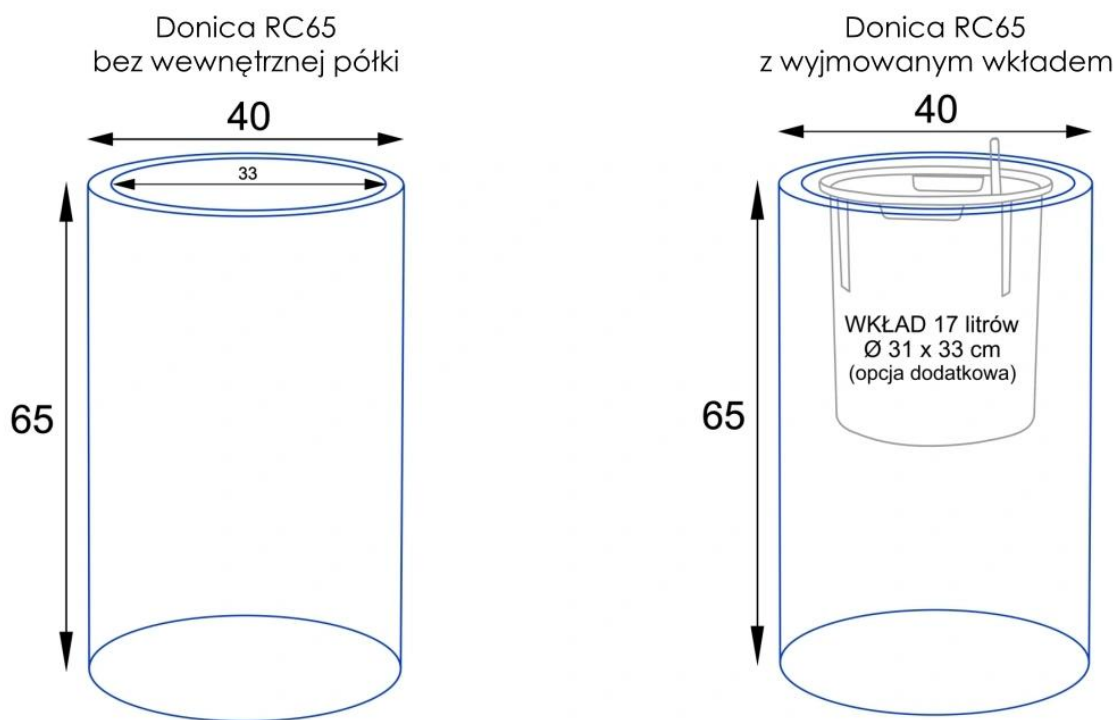

Donica RC65 z wkładem SWIP i systemem nawadniania.

Model RC65 **dostępny jest również w wersji z wymowanym wkładem SWIP o pojemności 17 litrów**. Wewnętrzny pojemnik o wymiarach 31x33 cm został **wyposażony w praktyczny system nawadniania** z zasobnikiem na wodę, wskaźnikiem poziomu nawodnienia oraz kanałem rewizyjnym.

Rozwiązanie to pozwala roślinie samodzielnie pobierać odpowiednią ilość wilgoci z wydzielonego zasobnika, dzięki czemu pielęgnacja roślin staje się znacznie wygodniejsza. Użytkownik kontroluje jedynie poziom wody i uzupełnia zasobnik w odpowiednim momencie.

Wymowany wkład zawieszony jest na estetycznej ramce, którą można łatwo ukryć pod warstwą dekoracyjnego keramzytu lub ozdobnego kruszywa. Wkład ułatwia również przesadzanie roślin i zmianę aranżacji wnętrza.

Porównanie wymiarów donicy RC65 bez wkładu i z wkładem SWIP

Donica RC65 - funkcjonalność i nowoczesny design.

Model RC65 dostępny jest w dwóch wariantach: bez wkładu oraz z wymowanym wkładem SWIP. Dzięki temu można łatwo dopasować sposób użytkowania donicy do rodzaju roślin oraz miejsca aranżacji.

Wersja bez wkładu doskonale sprawdza się dla większych roślin oraz zastosowań zewnętrznych, natomiast model z wkładem będzie praktycznym rozwiązaniem do mieszkań, biur oraz nowoczesnych przestrzeni komercyjnych.