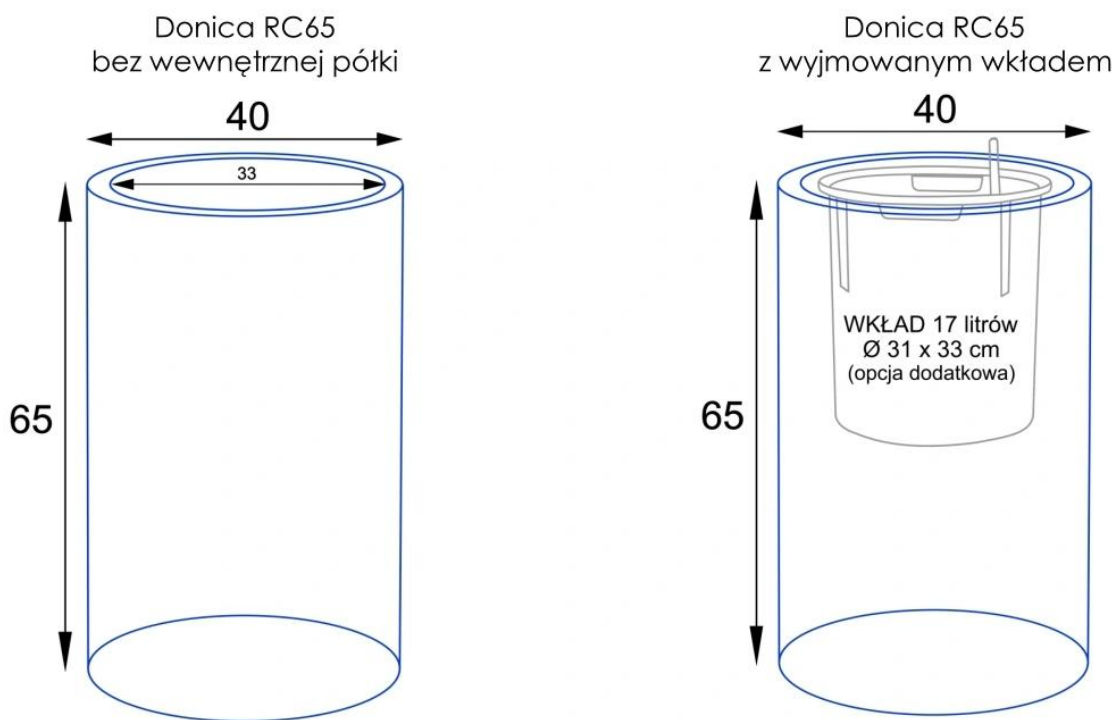

Donica RC65 z wkładem SWIP i systemem nawadniania.

Model RC65 **dostępny jest również w wersji z wymowanym wkładem SWIP o pojemności 17 litrów**. Wewnętrzny pojemnik o wymiarach 31x33 cm został **wyposażony w praktyczny system nawadniania** z zasobnikiem na wodę, wskaźnikiem poziomu nawodnienia oraz kanałem rewizyjnym.

Rozwiązanie to pozwala roślinie samodzielnie pobierać odpowiednią ilość wilgoci z wydzielonego zasobnika, dzięki czemu pielęgnacja roślin staje się znacznie wygodniejsza. Użytkownik kontroluje jedynie poziom wody i uzupełnia zasobnik w odpowiednim momencie.

Wymowany wkład zawieszony jest na estetycznej ramce, którą można łatwo ukryć pod warstwą dekoracyjnego keramzytu lub ozdobnego kruszywa. Wkład ułatwia również przesadzanie roślin i zmianę aranżacji wnętrza.

Porównanie wymiarów donicy RC65 bez wkładu i z wkładem SWIP

Donica RC65 - funkcjonalność i nowoczesny design.

Model RC65 dostępny jest w dwóch wariantach: bez wkładu oraz z wymowanym wkładem SWIP. Dzięki temu można łatwo dopasować sposób użytkowania donicy do rodzaju roślin oraz miejsca aranżacji.

Wersja bez wkładu doskonale sprawdza się dla większych roślin oraz zastosowań zewnętrznych, natomiast model z wkładem będzie praktycznym rozwiązaniem do mieszkań, biur oraz nowoczesnych przestrzeni komercyjnych.