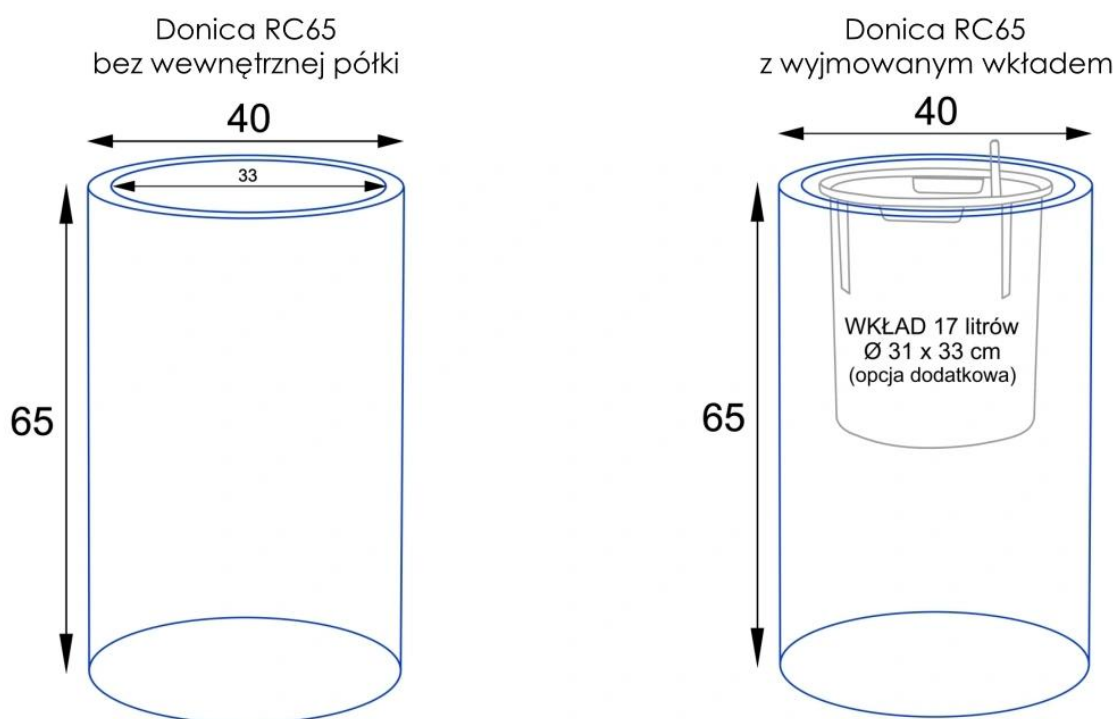

Donica RC65 z wkładem SWIP i systemem nawadniania.

Model RC65 **dostępny jest również w wersji z wymowanym wkładem SWIP o pojemności 17 litrów**. Wewnętrzny pojemnik o wymiarach 31x33 cm został **wyposażony w praktyczny system nawadniania** z zasobnikiem na wodę, wskaźnikiem poziomu nawodnienia oraz kanałem rewizyjnym.

Rozwiązanie to pozwala roślinie samodzielnie pobierać odpowiednią ilość wilgoci z wydzielonego zasobnika, dzięki czemu pielęgnacja roślin staje się znacznie wygodniejsza. Użytkownik kontroluje jedynie poziom wody i uzupełnia zasobnik w odpowiednim momencie.

Wymowany wkład zawieszony jest na estetycznej ramce, którą można łatwo ukryć pod warstwą dekoracyjnego keramzytu lub ozdobnego kruszywa. Wkład ułatwia również przesadzanie roślin i zmianę aranżacji wnętrza.

Porównanie wymiarów donicy RC65 bez wkładu i z wkładem SWIP

Donica RC65 - funkcjonalność i nowoczesny design.

Model RC65 dostępny jest w dwóch wariantach: bez wkładu oraz z wymowanym wkładem SWIP. Dzięki temu można łatwo dopasować sposób użytkowania donicy do rodzaju roślin oraz miejsca aranżacji.

Wersja bez wkładu doskonale sprawdza się dla większych roślin oraz zastosowań zewnętrznych, natomiast model z wkładem będzie praktycznym rozwiązaniem do mieszkań, biur oraz nowoczesnych przestrzeni komercyjnych.