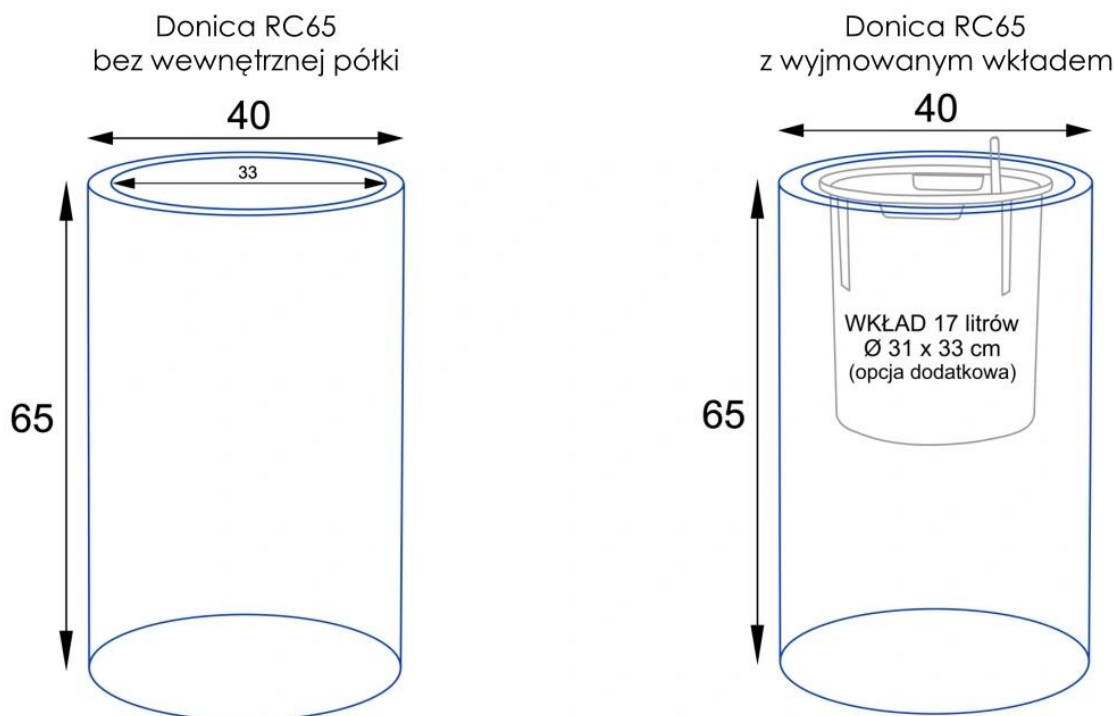

Praktyczny wkład wewnętrzny donicy gwarantuje niezrównaną wygodę i komfort w pielęgnacji roślin. **Donica RC65 z wymiowanym wkładem stanowi doskonałe rozwiązanie do dekoracji wnętrz**, umożliwiając swobodne przestawianie roślin i eksperymentowanie z różnymi gatunkami. To otwiera nowe perspektywy w kreowaniu naszego otoczenia, nadając mu wyjątkowego charakteru i uroku.

Porównanie wymiarów donicy RC65 bez wkładu i z wkładem SWIP

Wymiowany wewnętrzny wkład o pojemności 17 litrów to opcjonalne wyposażenie donicy RC65.

Donica RC65 to model pełen nieprzeciętnych perspektyw, z głównym atutem w postaci wymiowanego wkładu o pojemności 17 litrów. Ta praktyczna cecha nie tylko wzbogaca donicę, ale także znacząco ułatwia pielęgnację roślin. Dzięki tej opcji, mamy możliwość wygodnej i błyskawicznej wymiany roślin, co pozwala nam na swobodne eksperymentowanie z aranżacją wnętrz. To otwiera przed nami furtkę do innowacji i dostosowywania przestrzeni według własnych preferencji, a także umożliwia tworzenie niepowtarzalnych kompozycji roślinnych.