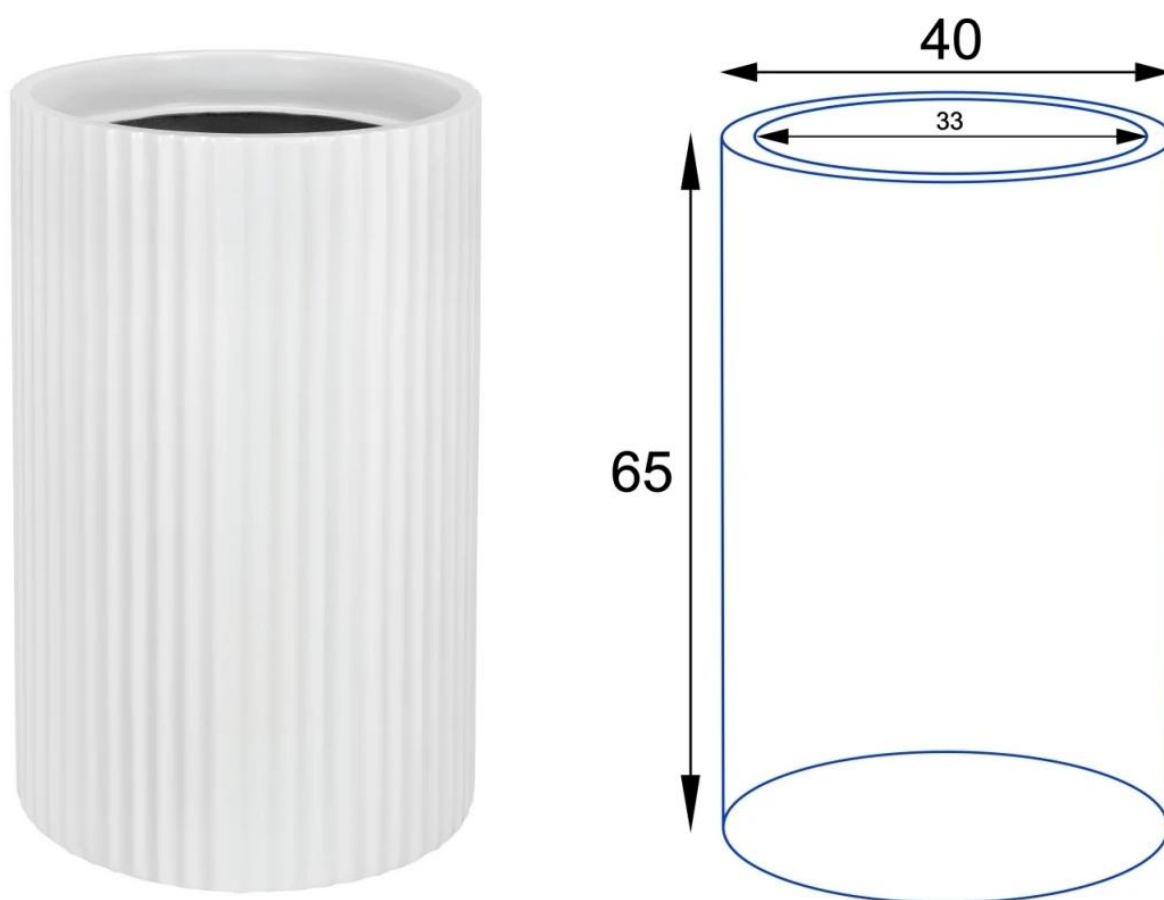

Matowa biała donica RC65 ma 40 cm średnicy i 65 cm wysokości.

Doniczka RC65, bez wewnętrznego wkładu, może pomieścić aż 81 litrów ziemi. To idealne rozwiązanie zarówno dla estetycznego urozmaicenia przestrzeni na zewnątrz, gdzie staje się elegancką donicą tarasową, jak i dla hodowli efektywnych roślin ozdobnych wewnątrz pomieszczeń, takich jak mieszkanie czy biuro.

Gdy doniczka jest wykorzystywana na tarasie lub balkonie, sugerujemy wywiercenie otworów odpływowych w jej dnie, co pozwoli na swobodny odpływ wody deszczowej. Te otwory bez trudu można stworzyć przy użyciu wiertarki i wiertła o średnicy 10-12 mm.

Natomiast jeśli doniczka znajduje swoje miejsce wewnątrz pomieszczeń, nie zalecamy wiercenia otworów w jej dnie. W celu zapewnienia odpowiedniego drenażu, **zalecamy umieszczenie na dnie doniczki warstwy keramzytu o grubości 10 cm**. Ten materiał o porowatej strukturze efektywnie izoluje system korzeniowy roślin przed ewentualnym gromadzeniem się nadmiaru wody na dnie.

Dodatkowo, zastosowanie warstwy drenażowej z keramzytu jest również wskazane w przypadku doniczek używanych na tarasie lub balkonie, aby zachować rezerwę wilgoci w jego porowatej strukturze podczas okresów suszy.

Doniczka RC65 biały mat - wersja bez wewnętrznego wkładu

Biała okrągła donica RC65 dostępna jest również w opcji z wewnętrznym wkładem o pojemności 13 litrów.

Dla osób szukających doskonałej donicy do wykorzystania wewnątrz wnetrz mieszkalnych lub biurowych, serdecznie rekomendujemy model RC65 z praktycznym, wymowanym wkładem. Ta wewnętrzna donica o okrągłym kształcie, o średnicy 29 cm i głębokości 35 cm, jest doskonale przystosowana do wnętrza. Jej pojemność 13 litrów jest idealna dla większości dekoracyjnych roślin dedykowanych do uprawy wewnątrz pomieszczeń.

Donica wewnętrzna jest umieszczona na eleganckiej okrągłej ramce, którą z łatwością można ukryć za pomocą keramzytu lub ozdobnego materiału. Jeśli decydujesz się na wariant z wymowanym wkładem, sugerujemy wykonanie kilku otworów w tym wkładzie, aby zapewnić odpowiedni odpływ nadmiaru wody.