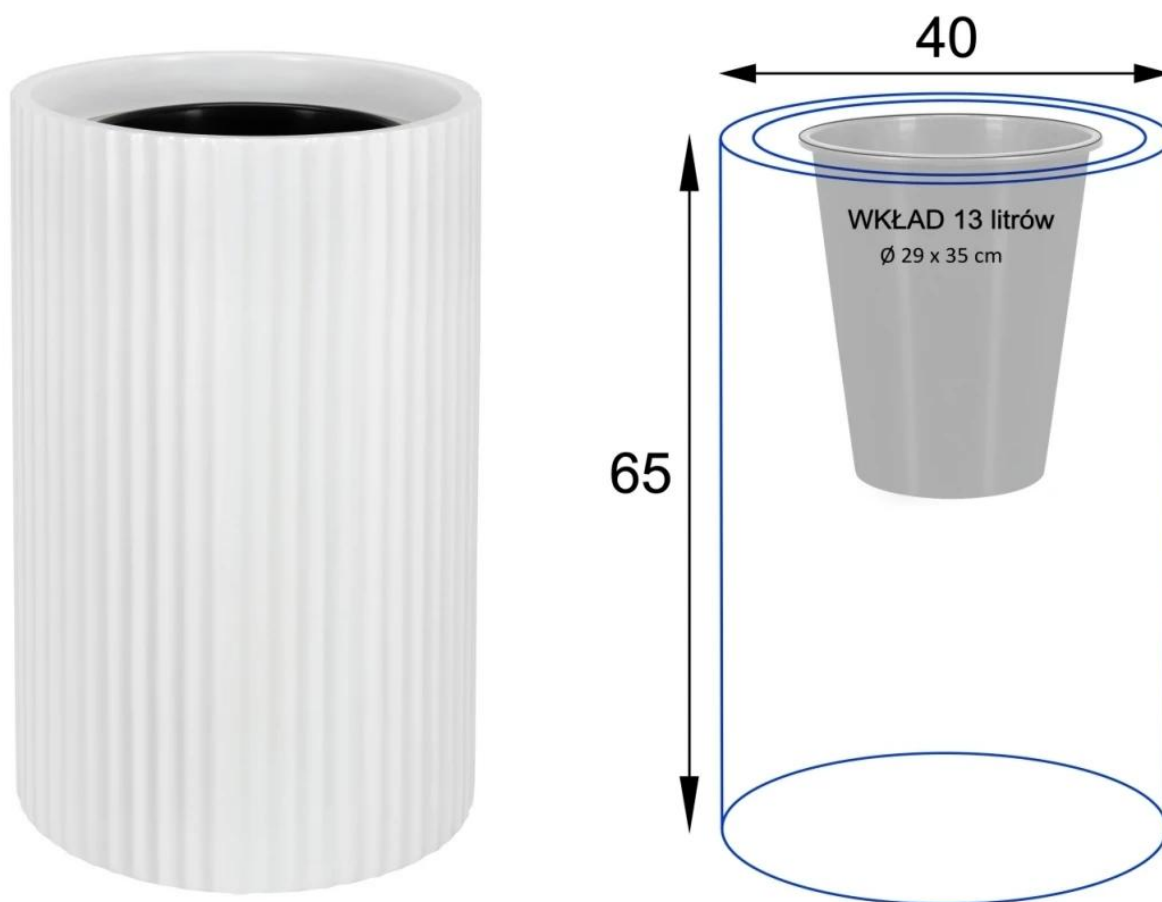

BARTPOL Sp. z o.o.
ul. Głogowska 218
60-104 Poznań
NIP: 6932050703
t. 61 661 61 78
t. 607 531 181

Praktyczny wkład wewnątrz donicy gwarantuje niezrównaną wygodę i komfort w pielęgnacji roślin. **Donica RC65 z wymowanym wkładem stanowi doskonale rozwiązanie do dekoracji wnętrz**, umożliwiając swobodne przestawianie roślin i eksperymentowanie z różnymi gatunkami. To otwiera nowe perspektywy w kreowaniu naszego otoczenia, nadając mu wyjątkowego charakteru i uroku.

Doniczka RC65 biały mat - wersja z wewnętrznym wkładem

Wymowany wewnętrzny wkład o pojemności 13 litrów to opcjonalne wyposażenie donicy RC65.

Donica RC65 to model pełen nieprzeciętnych perspektyw, z głównym atutem w postaci wymowanego wkładu o pojemności 13 litrów. Ta praktyczna cecha nie tylko wzbogaca donicę, ale także znacząco ułatwia pielęgnację roślin. Dzięki tej opcji, mamy możliwość wygodnej i błyskawicznej wymiany roślin, co pozwala nam na swobodne eksperymentowanie z aranżacją wnętrz. To otwiera przed nami furtkę do innowacji i dostosowywania przestrzeni według własnych preferencji, a także umożliwia tworzenie niepowtarzalnych kompozycji roślinnych.