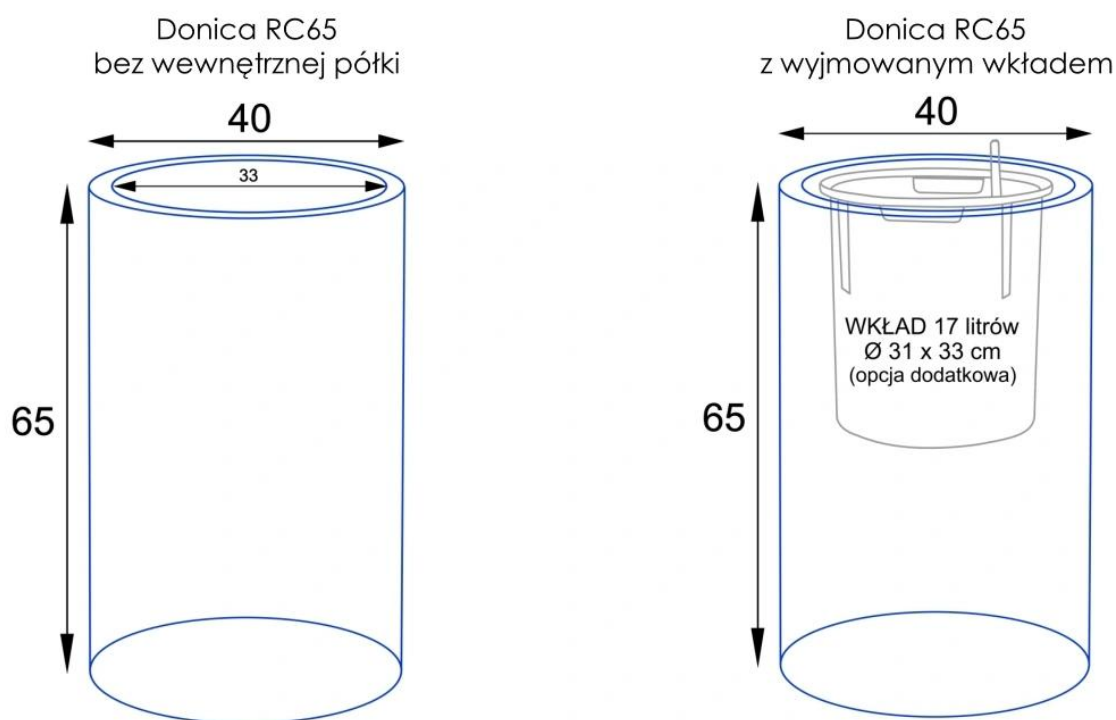

Porównanie wymiarów donicy RC65 bez wkładu i z wkładem SWIP

Wymowany wewnętrzny wkład o pojemności 17 litrów to opcjonalne wyposażenie donicy RC65.

Donica RC65 to model pełen nieprzeziętych perspektyw, z głównym atutem w postaci wymiowanego wkładu o pojemności 17 litrów. Ta praktyczna cecha nie tylko wzbogaca donicę, ale także znacząco ułatwia pielęgnację roślin. Dzięki tej opcji, mamy możliwość wygodnej i błyskawicznej wymiany roślin, co pozwala nam na swobodne eksperymentowanie z aranżacją wewnątrz. To otwiera przed nami furtkę do innowacji i dostosowywania przestrzeni według własnych preferencji, a także umożliwia tworzenie niepowtarzalnych kompozycji roślinnych.