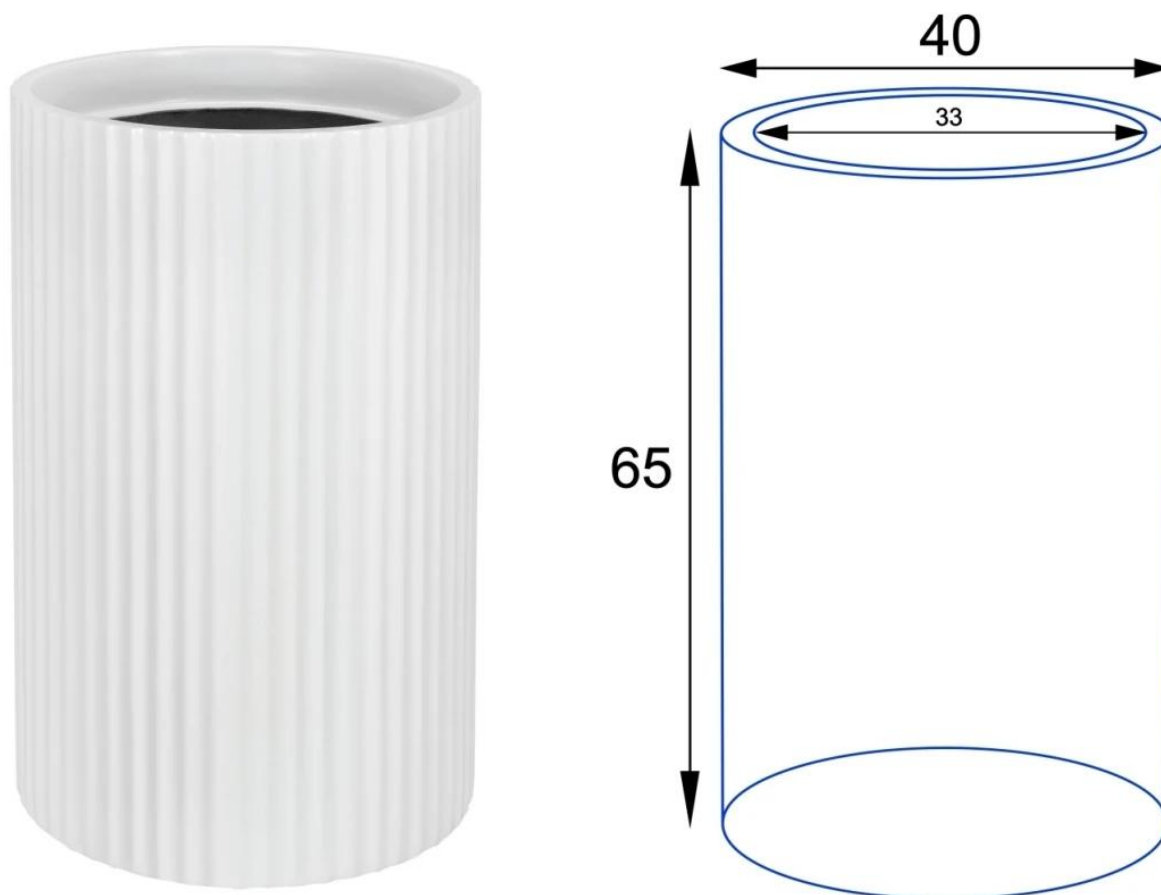

Doniczka RC65 biały mat - wersja bez wewnętrznego wkładu

Biała okrągła donica RC65 dostępna jest również w opcji z wewnętrznym wkładem o pojemności 17 litrów.

Dla osób szukających doskonałej donicy do wykorzystania wewnątrz wnętrz mieszkalnych lub biurowych, serdecznie rekomendujemy model RC65 z praktycznym, wymowanym wkładem. Ta wewnętrzna donica o okrągłym kształcie, o średnicy 31 cm i głębokości 33 cm, jest doskonale przystosowana do wnętrz. Jej pojemność 17 litrów jest idealna dla większości dekoracyjnych roślin dedykowanych do uprawy wewnątrz pomieszczeń. **Donica wewnętrzna jest umieszczona na eleganckiej okrągłej ramce,** którą z łatwością można ukryć za pomocą keramzytu lub ozdobnego materiału. **Wewnętrzny wkład SWIP wyposażony jest w system nawadniania** z zasobnikiem wody, wskaźnikiem jej poziomu oraz kanałem rewizyjnym. To praktyczne rozwiązanie ułatwia pielęgnację roślin i oszczędza Tobie dużo czasu.

Praktyczny wkład wewnątrz donicy gwarantuje niezrównaną wygodę i komfort w pielęgnacji roślin. **Donica RC65 z wymowanym wkładem stanowi doskonałe rozwiązanie do dekoracji wnętrz**, umożliwiając swobodne przestawianie roślin i eksperymentowanie z różnymi gatunkami. To otwiera nowe perspektywy w kreowaniu naszego otoczenia, nadając mu wyjątkowego charakteru i uroku.