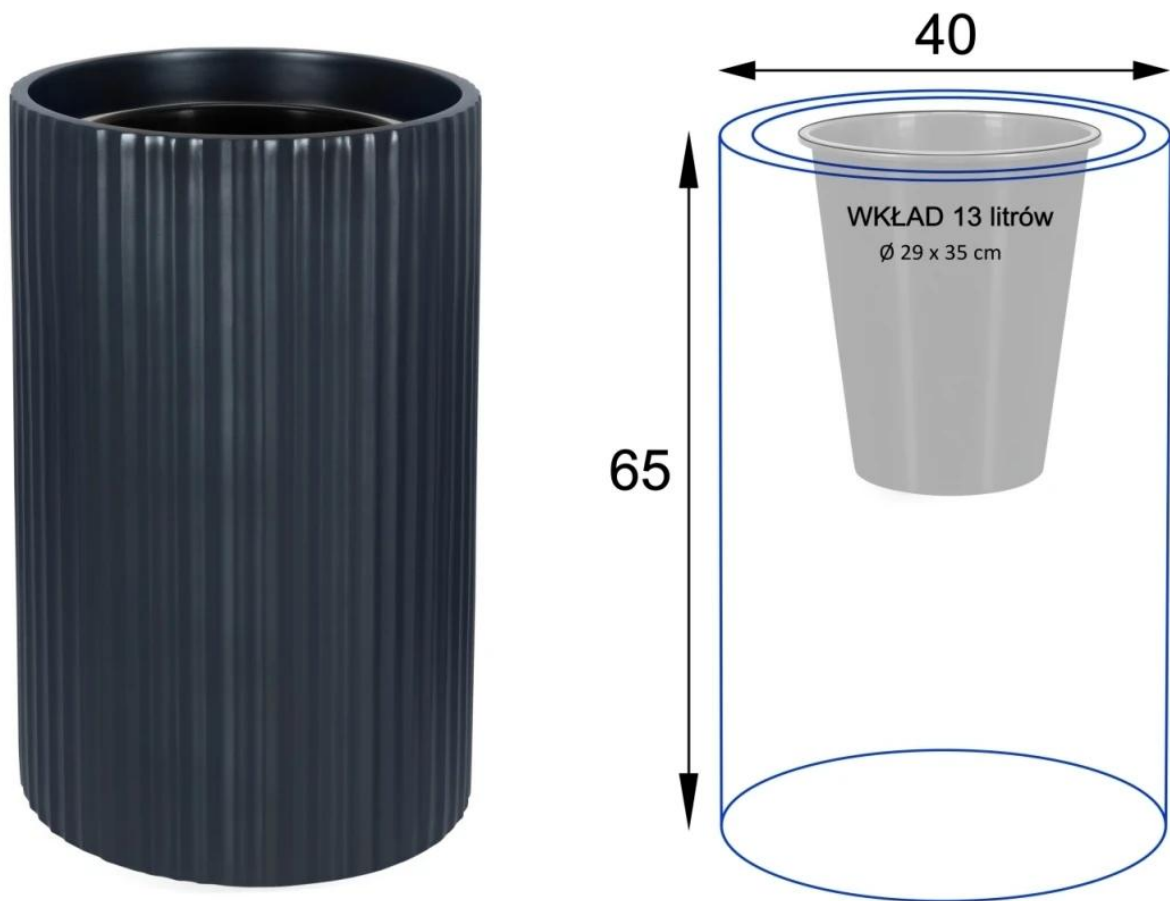

Doniczka RC65 antracyt mat - wersja z wewnętrznym wkładem

Do donicy RC65 możesz wybrać opcjonalny wymowany wkład o pojemności 13 litrów - wewnętrzną donicę.

Donica RC65 to model pełen niezwykłych możliwości, a **głównym atutem jest wymowany wkład o pojemności 13 litrów**. Ta praktyczna cecha nie tylko zwiększa wartość donicy, ale także znacząco ułatwia pielęgnację roślin. Dzięki tej opcji możemy **wygodnie i szybko wymieniać rośliny**, co daje nam swobodę eksperymentowania z aranżacją wnętrza. To otwiera przed nami drzwi do innowacji i dostosowywania przestrzeni według naszych upodobań, a także pozwala tworzyć unikalne kompozycje roślinne.