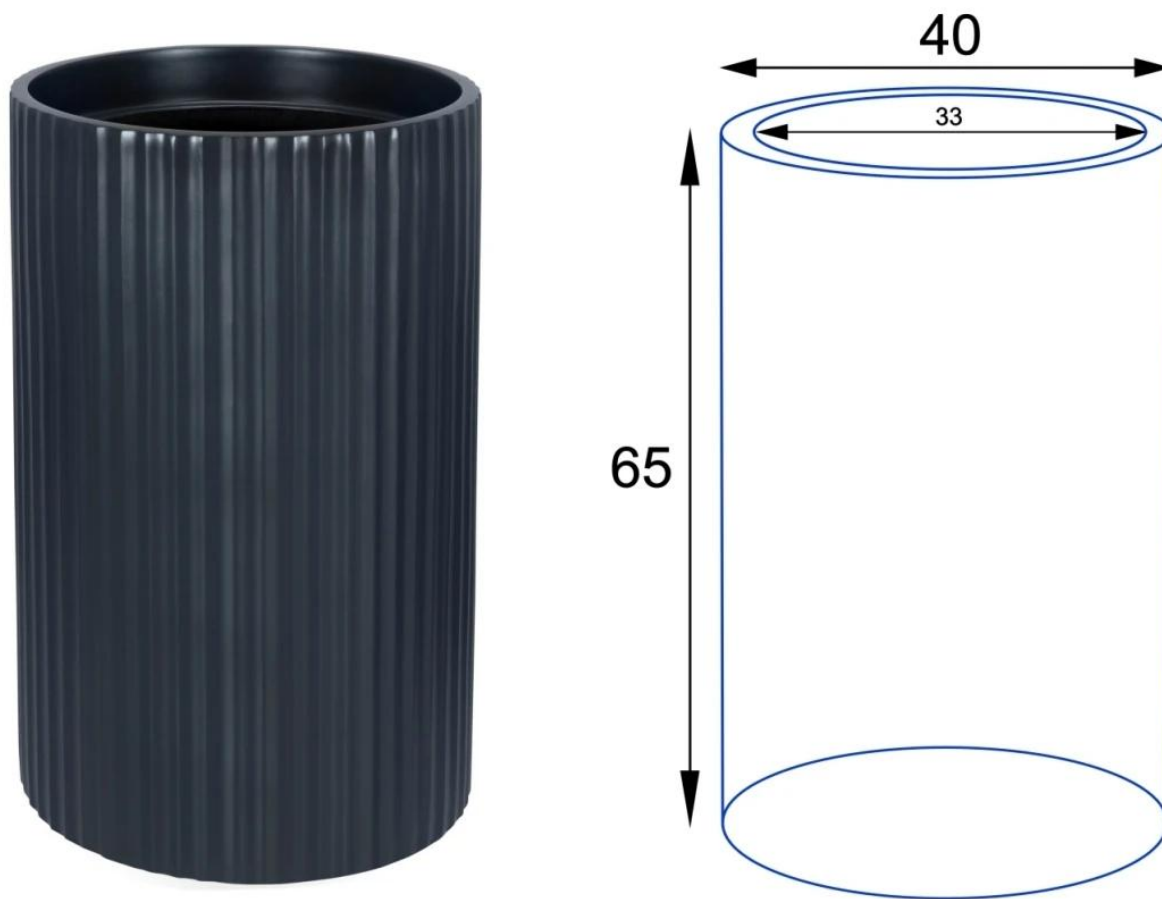

Doniczka RC65 antracyt mat - wersja bez wewnętrznego wkładu

Antracytowa donica RC65 dostępna jest również w opcji z wewnętrznym wkładem o pojemności 13 litrów.

Dla osób, które poszukują **donicy idealnej do zastosowania wewnątrz domu czy biura, gorąco polecamy model RC65 z wygodnym, wyjmowanym wkładem**. Ta **wewnętrzna okrągła donica**, o średnicy 29 cm i głębokości 35 cm, jest idealnie przystosowana do pomieszczeń. Pomieści 13 litrów ziemi, co doskonale odpowiada większości roślin ozdobnych dedykowanych do uprawy wewnątrz.

Donica wewnętrzna została umieszczona na okrągłej ramce, która możesz łatwo zamaskować za pomocą keramzytu lub ozdobnego materiału. Jeśli wybierasz **opcję z wyjmowanym wkładem**, sugerujemy wykonanie kilku otworów w tym wkładzie, aby zapewnić odpływ nadmiaru wody.

Ten funkcjonalny wewnętrzny wkład zapewnia wyjątkową łatwość i komfort w pielęgnacji roślin. **Donica RC65 z wyjmowanym wkładem** stanowi doskonałe rozwiązanie do dekoracji wnętrz, które umożliwia swobodne przestawianie roślin i eksperymentowanie z różnymi gatunkami. To otwiera nowe perspektywy w tworzeniu naszego otoczenia, dodając mu charakteru i uroku.