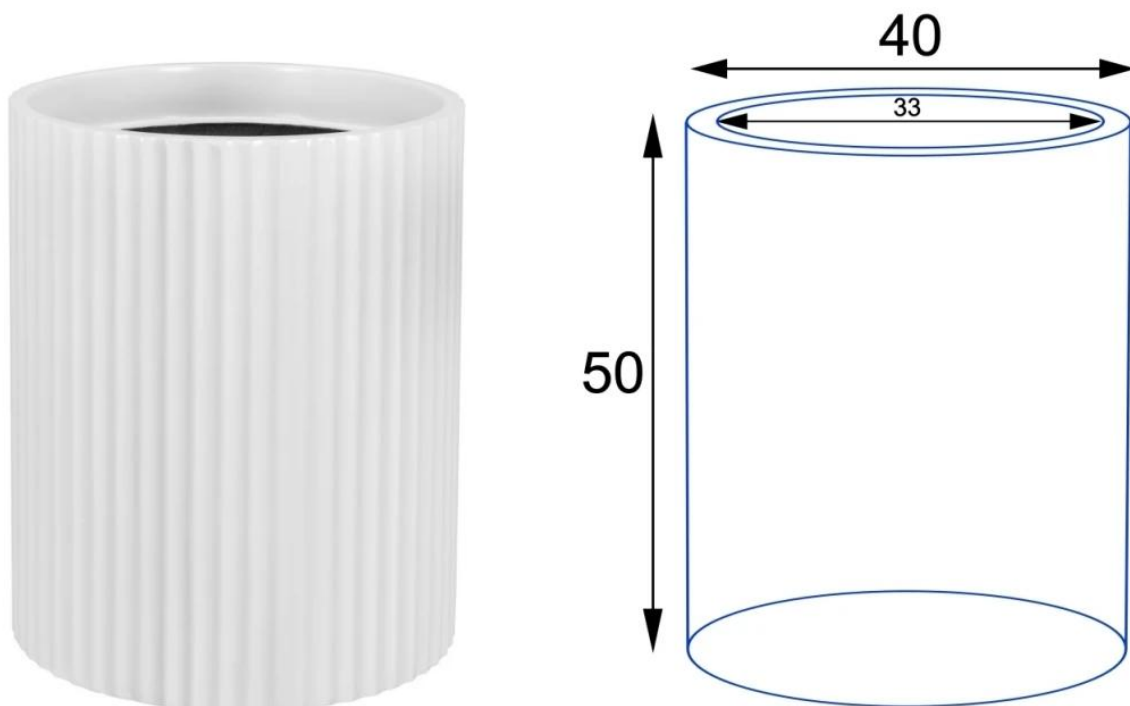

Doniczka RC50 biały mat - wersja bez wewnętrznego wkładu

Donica RC50 z wkładem SWIP i systemem nawadniania.

Model RC50 **dostępny jest również w wersji z wymowanym wkładem SWIP o pojemności 17 litrów** . Wewnętrzny pojemnik o wymiarach 31x33 cm został **wyposażony w zintegrowany system nawadniania z zasobnikiem na wodę** , który pomaga utrzymać odpowiedni poziom wilgotności podłoża.

System działa poprzez stopniowe pobieranie wody przez roślinę z oddzielnego separatorami zasobnika, co ogranicza częstotliwość podlewania i zwiększa komfort codziennej pielęgnacji. To rozwiązanie szczególnie dobrze sprawdza się w mieszkaniach, biurach oraz na zadaszonych balkonach.

Wymowany wkład zawieszony jest na estetycznej ramce możliwej do ukrycia pod warstwą dekoracyjnego keramzytu lub ozdobnego kruszywa. Rozwiązanie to ułatwia przesadzanie roślin oraz pozwala łatwo zmieniać aranżację przestrzeni.