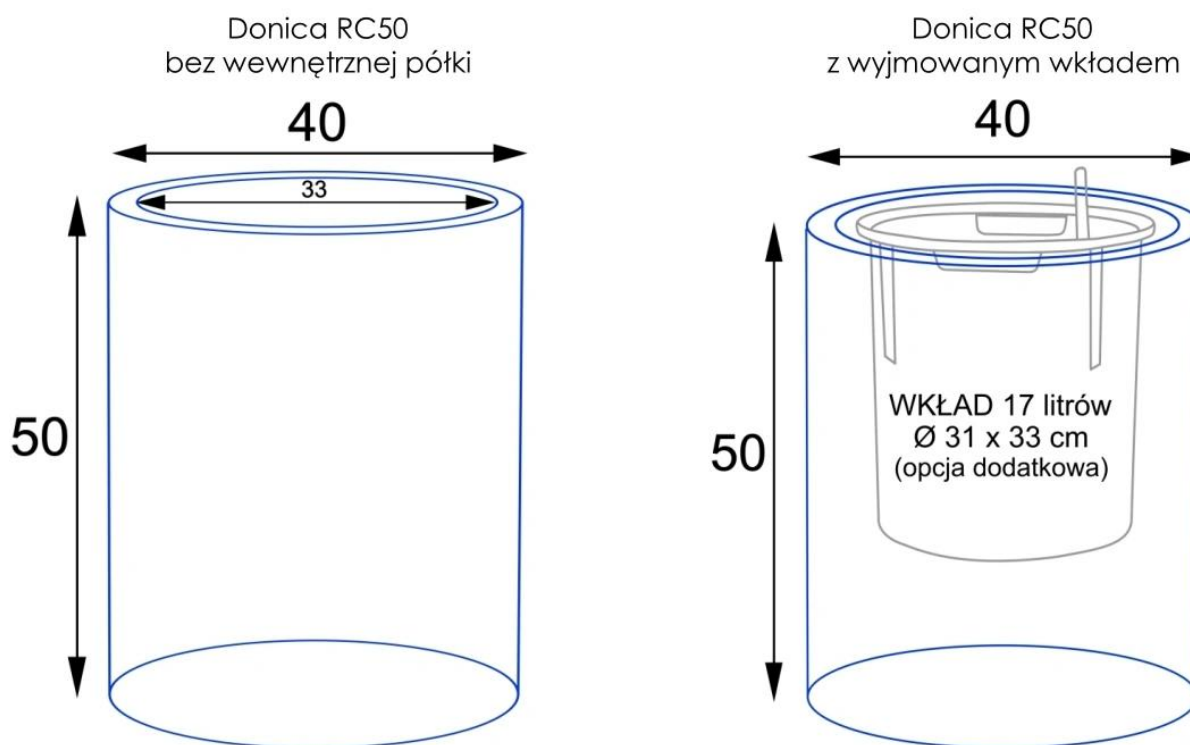

Porównanie wymiarów donicy RC50 bez wkładu i z wkładem SWIP

Donica RC50 - nowoczesny design i wygoda użytkowania.

Model RC50 dostępny jest w dwóch wariantach: o pełnej pojemności oraz z wymowanym wkładem SWIP. Dzięki temu można dopasować sposób użytkowania donicy do rodzaju roślin oraz charakteru przestrzeni.

Wersja bez wkładu doskonale sprawdzi się dla większych roślin oraz zastosowań zewnętrznych, natomiast model z wkładem zwiększa wygodę pielęgnacji roślin wykorzystywanych we wnętrzach.