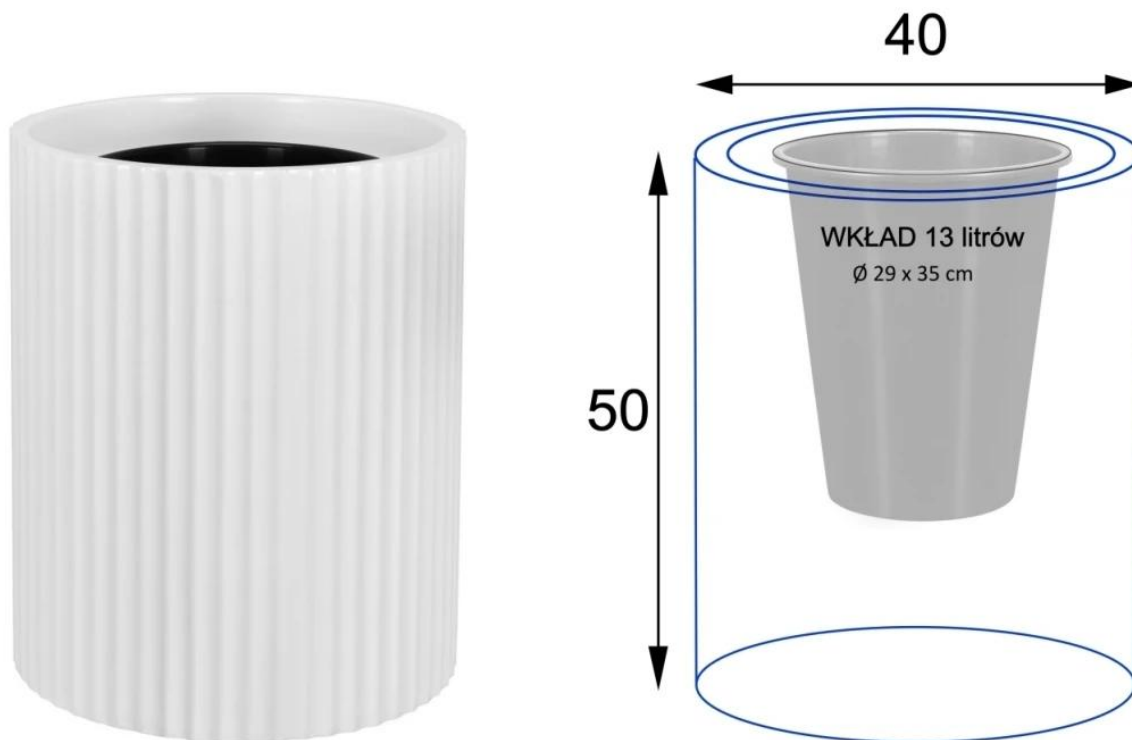

Doniczka RC50 biały mat - wersja z wewnętrznym wkładem

Wymowany wewnętrzny wkład o pojemności 13 litrów - to opcja dla modelu RC50

Donica RC50 to propozycja pełna fascynujących możliwości, głównie dzięki wymowanemu wewnętrznemu wkładowi o pojemności 13 litrów. To rozwiązanie nie tylko wzbogaca funkcjonalność donicy, ale także istotnie ułatwia pielęgnację roślin. Dzięki temu wewnętrznemu wkładowi, mamy niepowtarzalną szansę na swobodną i elastyczną wymianę roślin. **Opcjonalny wkład wewnętrzny** oferuje nam swobodę do eksperymentowania i dostosowywania przestrzeni według własnych upodobań, co z kolei inspirowa nas do tworzenia niepowtarzalnych kompozycji roślinnych.