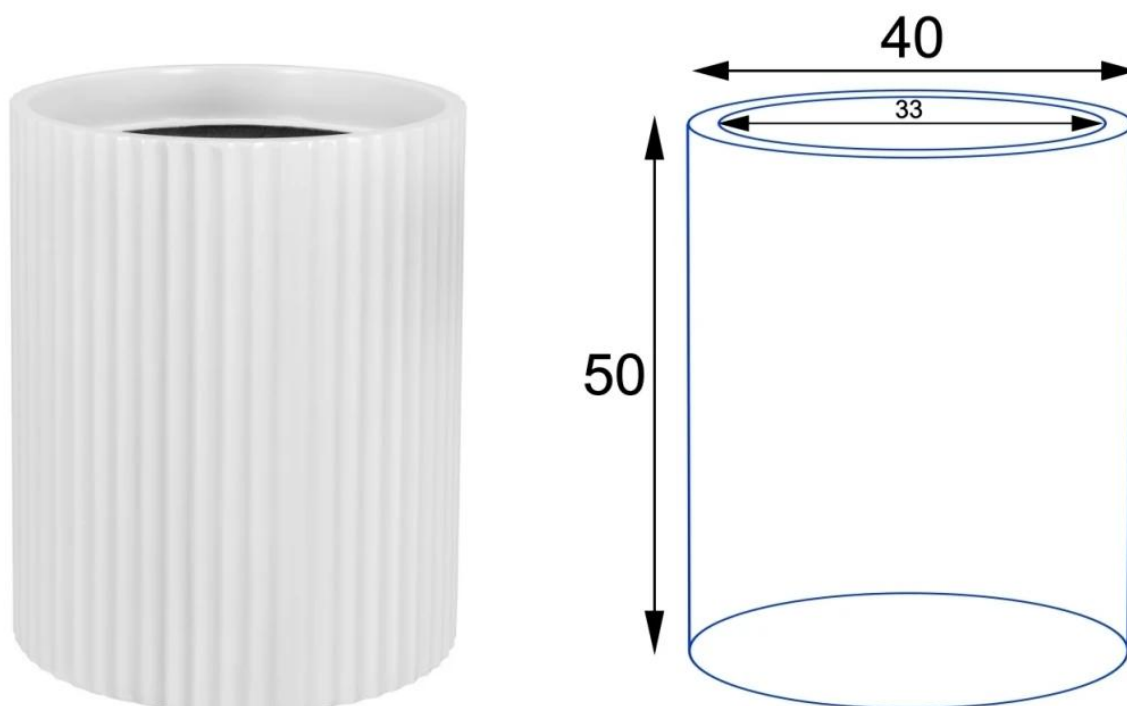

Donica RC50 w kolorze biały mat ma 40 cm średnicy i 50 cm wysokości.

Donica RC50 w wersji bez wewnętrznego wkładu to okrągły pojemnik dla roślin o wymiarach 50 cm wysokości i 40 cm średnicy, co przekłada się na znaczną objętość wynoszącą 62 litry. Takie rozmiary pozwalają na różnorodne zastosowania donicy **zarówno na zewnątrz**, jako ozdobny element tarasu, jak i jako pojemnik dla okazałych roślin ozdobnych **wewnątrz pomieszczeń**, takich jak domy czy biura.

Warto zwrócić uwagę, że w przypadku umieszczania donic na tarasie lub balkonie, istotne jest wykonanie otworów odpływowych w dnie. Można to łatwo wykonać za pomocą wiertarki i wiertła o średnicy 10-12 mm, co zapewni skuteczny odpływ nadmiaru wody.

Natomiast w sytuacji, gdy planujemy umieścić doniczkę RC50 wewnątrz pomieszczeń, nie zaleca się wiercenia otworów odpływowych. Wskazane jest natomiast umieszczenie na dnie donicy warstwy keramzytu o grubości 10 cm. Ten specjalny materiał ceramiczny o porowatej strukturze skutecznie oddzieli system korzeniowy roślin od ewentualnie zatrzymującej się wody.

Nie zapominajmy także o konieczności zastosowania warstwy drenażowej z keramzytu w donicach przeznaczonych na taras lub balkon. To kluczowy krok, który zapewni optymalne warunki wzrostu roślinom.

Doniczka RC50 biały mat - wersja bez wewnętrznego wkładu

Donica RC50 dostępna jest również w wersji z wewnętrzną donicą o pojemności 13 litrów.

W przypadku umieszczenia donicy **wewnątrz domu lub biura, gorąco polecamy wybór wariantu donicy RC50 z wyjmowanym wkładem**. Wewnętrzny, wyjmowany pojemnik o średnicy 29 cm i głębokości 35 cm, oferuje pojemność 13 litrów, co jest optymalnym rozmiarem dla większości roślin ozdobnych uprawianych wewnątrz pomieszczeń. Donica wewnętrzna jest umieszczona na eleganckiej, okrągłej ramie, która łatwo ukryje się pod warstwą keramzytu lub innego atrakcyjnego kruszywa.

Gdy wybieramy wersję z wyjmowanym wkładem, zaleca się wykonanie w nim kilku otworów w dnie, aby umożliwić swobodny odpływ nadmiaru wody.

Praktyczne wykorzystanie wewnętrznego wkładu zapewnia wygodną i bezproblemową pielęgnację roślin. **Donica RC50 z opcją wyjmowanego wkładu** to doskonałe rozwiązanie zarówno dla wnętrz mieszkalnych, jak i biurowych. Taka możliwość umożliwi swobodne przemieszczanie i wymianę roślin, otwierając przed nami nowe horyzonty w kreowaniu naszego otoczenia.