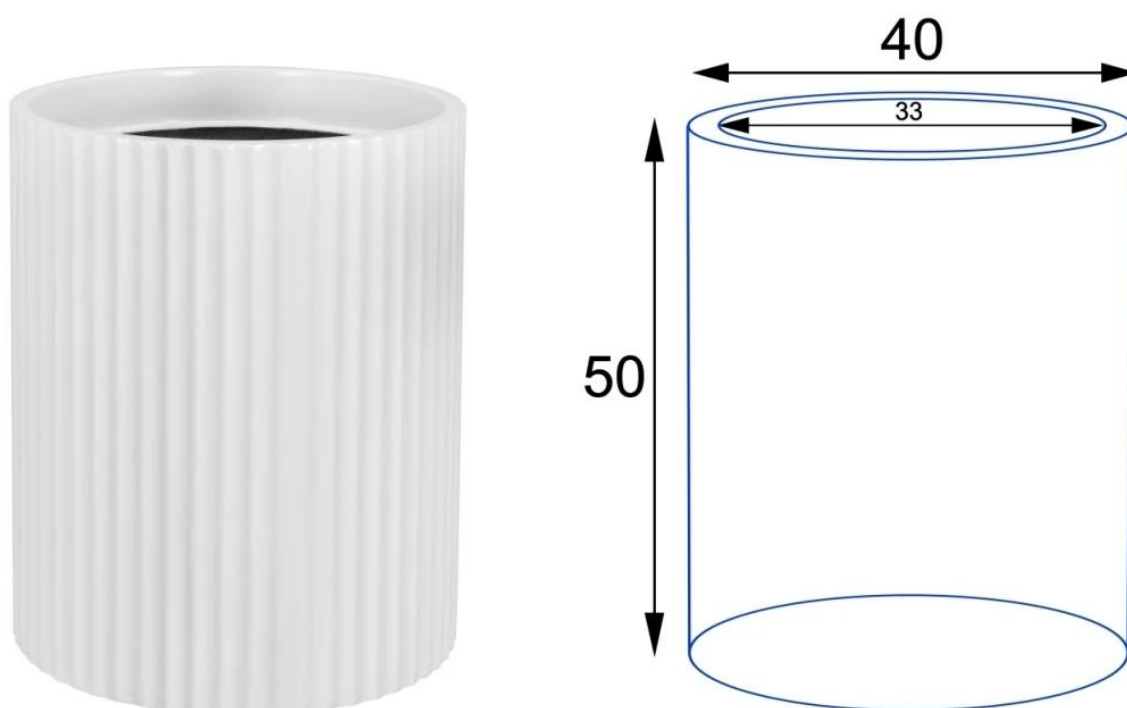

Donica RC50 w kolorze biały mat ma 40 cm średnicy i 50 cm wysokości.

Donica RC50 w wersji bez wewnętrznego wkładu to okrągły pojemnik dla roślin o wymiarach 50 cm wysokości i 40 cm średnicy, co przekłada się na znaczną objętość wynoszącą 62 litry. Takie rozmiary pozwalają na różnorodne zastosowania donicy **zarówno na zewnątrz**, jako ozdobny element tarasu, jak i jako pojemnik dla okazałych roślin ozdobnych **wewnątrz pomieszczeń**, takich jak domy czy biura.

Warto zwrócić uwagę, że w przypadku umieszczania donic na tarasie lub balkonie, istotne jest wykonanie otworów odpływowych w dnie. Można to łatwo wykonać za pomocą wiertarki i wiertła o średnicy 10-12 mm, co zapewni skuteczny odpływ nadmiaru wody.

Natomiast w sytuacji, gdy planujemy umieścić doniczkę RC50 wewnątrz pomieszczeń, nie zaleca się wiercenia otworów odpływowych. Wskazane jest natomiast umieszczenie na dnie donicy warstwy keramzytu o grubości 10 cm. Ten specjalny materiał ceramiczny o porowatej strukturze skutecznie oddzieli system korzeniowy roślin od ewentualnie zatrzymującej się wody.

Nie zapominajmy także o konieczności zastosowania warstwy drenażowej z keramzytu w donicach przeznaczonych na taras lub balkon. To kluczowy krok, który zapewni optymalne warunki wzrostu roślinom.

Doniczka RC50 biały mat - wersja bez wewnętrznego wkładu

Donica RC50 dostępna jest również w wersji z wewnętrzną donicą o pojemności 13 litrów.

W przypadku umieszczenia donicy **wewnątrz domu lub biura, gorąco polecamy wybór wariantu donicy RC50 z wyjmowanym wkładem**. Wewnętrzny, wyjmowany pojemnik o średnicy 29 cm i głębokości 35 cm, oferuje pojemność 13 litrów, co jest optymalnym rozmiarem dla większości roślin ozdobnych uprawianych wewnątrz pomieszczeń. Donica wewnętrzna jest umieszczona na eleganckiej, okrągłej ramie, która łatwo ukryje się pod warstwą keramzytu lub innego atrakcyjnego kruszywa.

Gdy wybieramy wersję z wyjmowanym wkładem, zaleca się wykonanie w nim kilku otworów w dnie, aby umożliwić swobodny odpływ nadmiaru wody.

Praktyczne wykorzystanie wewnętrznego wkładu zapewnia wygodną i bezproblemową pielęgnację roślin. **Donica RC50 z opcją wyjmowanego wkładu** to doskonałe rozwiązanie zarówno dla wnętrz mieszkalnych, jak i biurowych. Taka możliwość umożliwi swobodne przemieszczanie i wymianę roślin, otwierając przed nami nowe horyzonty w kreowaniu naszego otoczenia.