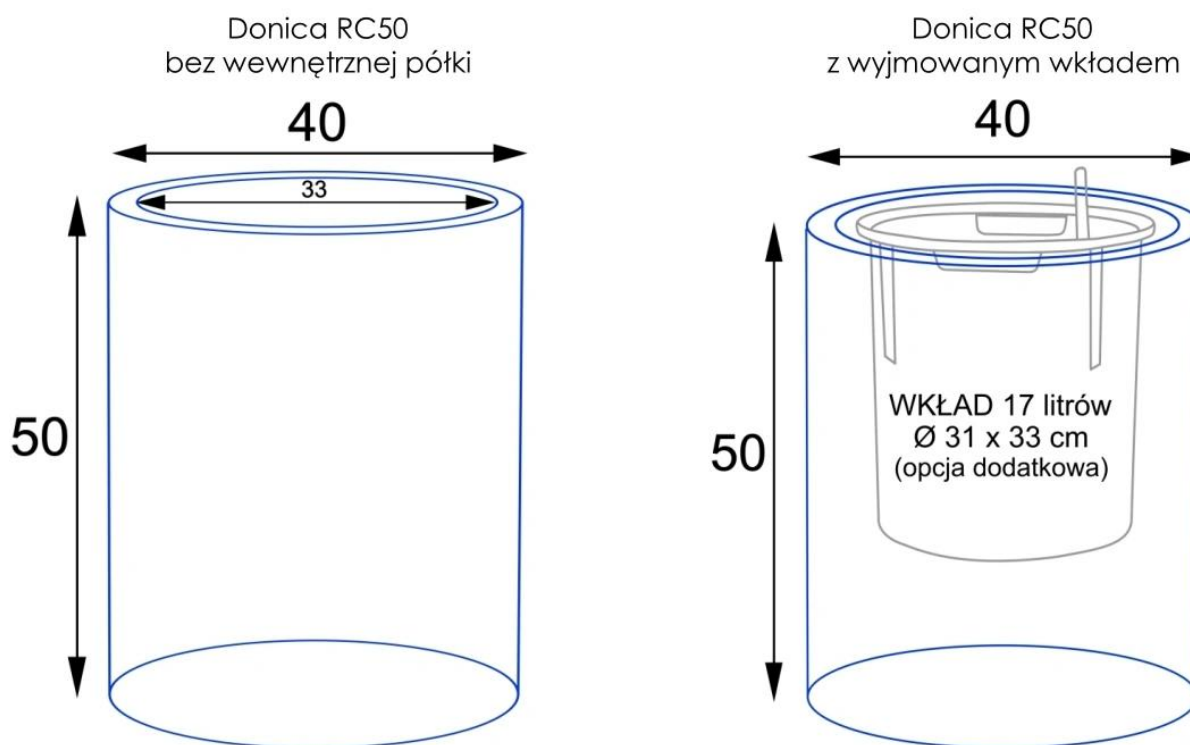

Porównanie wymiarów donicy RC50 bez wkładu i z wkładem SWIP

Wymiowany wewnętrzny wkład o pojemności 17 litrów - to opcja dla modelu RC50

Donica RC50 to propozycja pełna fascynujących możliwości, głównie dzięki wymiowanemu wewnętrznemu wkładowi o pojemności 17 litrów. To rozwiązanie nie tylko wzbogaca funkcjonalność donicy, ale także istotnie ułatwia pielęgnację roślin. Dzięki temu wewnętrznemu wkładowi, mamy niepowtarzalną szansę na swobodną i elastyczną wymianę roślin. **Opcjonalny wkład wewnętrzny** oferuje nam swobodę do eksperymentowania i dostosowywania przestrzeni według własnych upodobań, co z kolei inspirowało nas do tworzenia niepowtarzalnych kompozycji roślinnych.