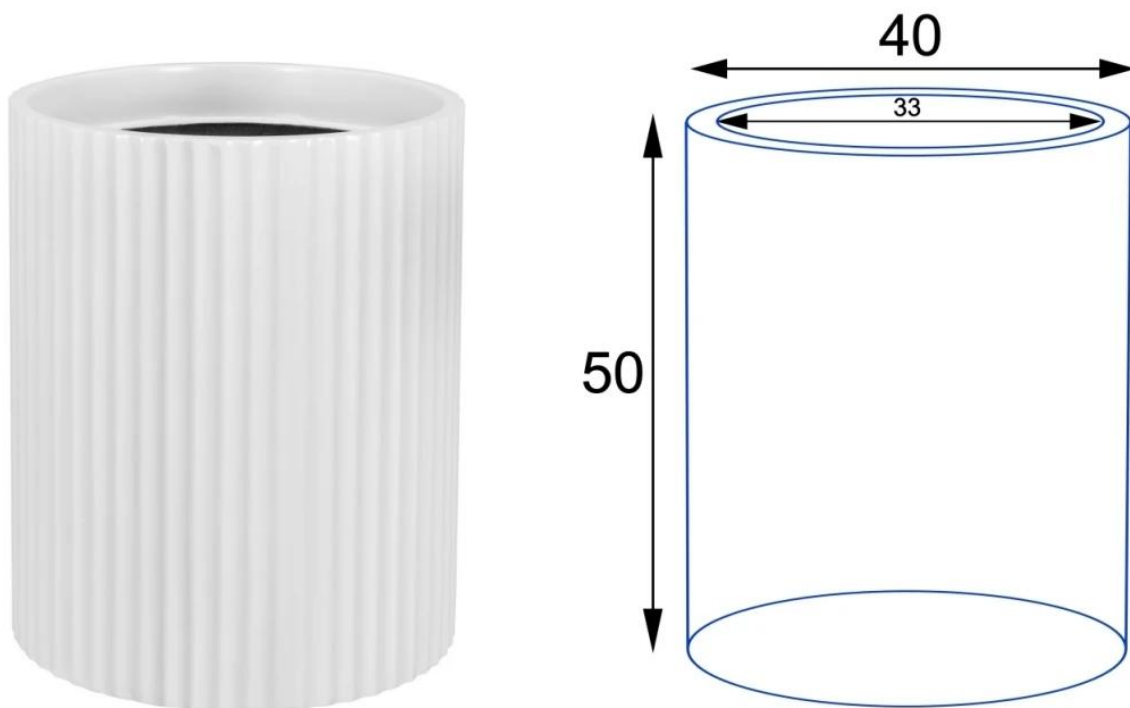

Doniczka RC50 biały mat - wersja bez wewnętrznego wkładu

Donica RC50 dostępna jest również w wersji z wewnętrzną donicą o pojemności 17 litrów.

W przypadku umieszczenia donicy **wewnątrz domu lub biura, gorąco polecamy wybór wariantu donicy RC50 z wymowanym wkładem**. Wewnętrzny, wymowany pojemnik o średnicy 31 cm i głębokości 33 cm, oferuje pojemność 17 litrów, co jest optymalnym rozmiarem dla większości roślin ozdobnych uprawianych wewnątrz pomieszczeń. **Donica wewnętrzna** jest umieszczona na eleganckiej, okrągłej ramie, która łatwo ukryje się pod warstwą keramzytu lub innego atrakcyjnego kruszywa. **Wymowany wkład SWIP posiada zintegrowany system nawadniania** z zasobnikiem wody. To praktyczne rozwiązanie po prawidłowym ukorzeniu się roślin, sprawia, że roślina samodzielnie pobiera wodę z zasobnika oddzielnego separatora od jej systemu korzeniowego.

Praktyczne wykorzystanie wewnętrznego wkładu zapewnia wygodną i bezproblemową pielęgnację roślin. **Donica RC50 z opcją wymowanego wkładu** to doskonałe rozwiązanie zarówno dla wnętrz mieszkalnych, jak i biurowych, które pozwala na swobodne przemieszczanie i wymianę roślin, otwierając przed nami nowe horyzonty w kreowaniu otoczenia.