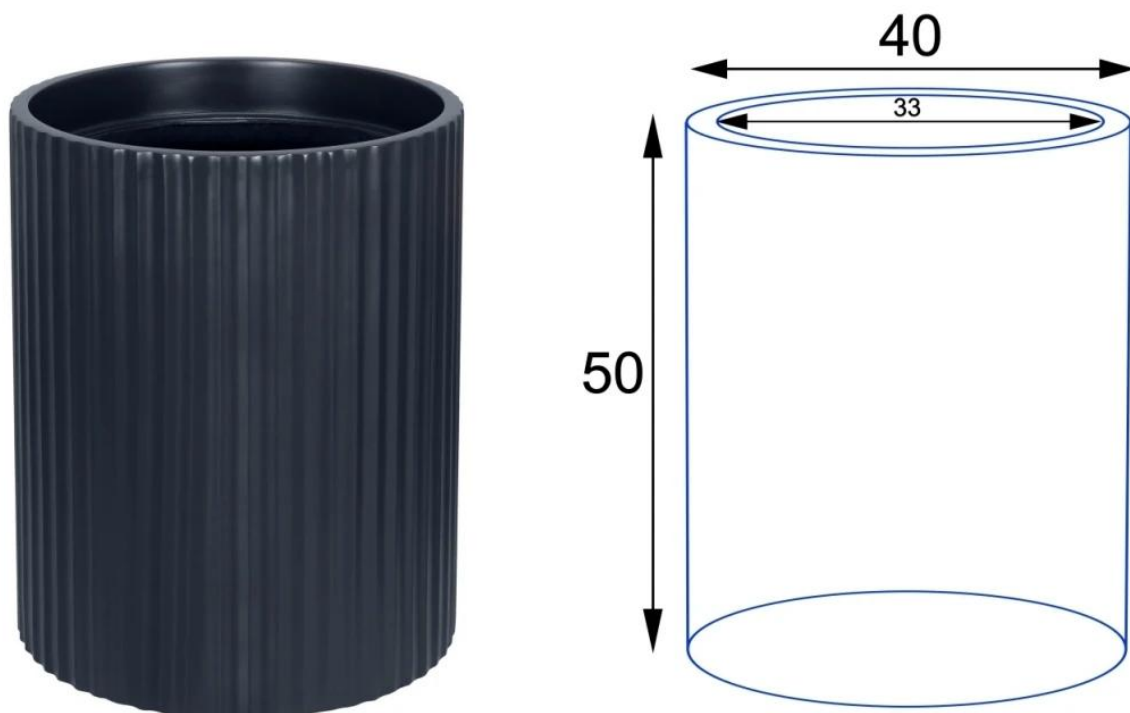

Doniczka RC50 antracyt mat - wersja bez wewnętrznego wkładu

Donica RC50 dostępna jest również w opcji z wymowanym wkładem o pojemności 13 litrów.

Jeśli donica ma znaleźć swoje miejsce **wewnątrz domu lub biura**, to zdecydowanie polecamy wybór wariantu donicy **RC50 z wymowanym wkładem**. Ta **wewnętrzna wymowana okrągła donica** o średnicy 29 cm i głębokości 35 cm oferuje objętość 13 litrów, co stanowi optymalny rozmiar dla większości roślin ozdobnych, uprawianych w pomieszczeniach. Wewnętrzna donica została umieszczona na eleganckiej, okrągłej ramie, która łatwo schowa się pod warstwą keramzytu lub innego efektownego kruszywa.

Gdy decydujemy się na wybór wariantu z wymowanym wkładem, warto w nim wykonać kilka otworów w dnie, aby zapewnić swobodny odpływ nadmiaru wody.

Praktyczne wykorzystanie wewnętrznego wkładu gwarantuje wygodną i bezproblemową pielęgnację roślin. **Donica RC50 z możliwością wymowanego wkładu** to doskonałe rozwiązanie zarówno do wnętrz mieszkalnych, jak i biurowych. Taka opcja pozwala na swobodne przemieszczanie i wymianę roślin, otwierając przed nami nowe horyzonty w kształtowaniu otoczenia.