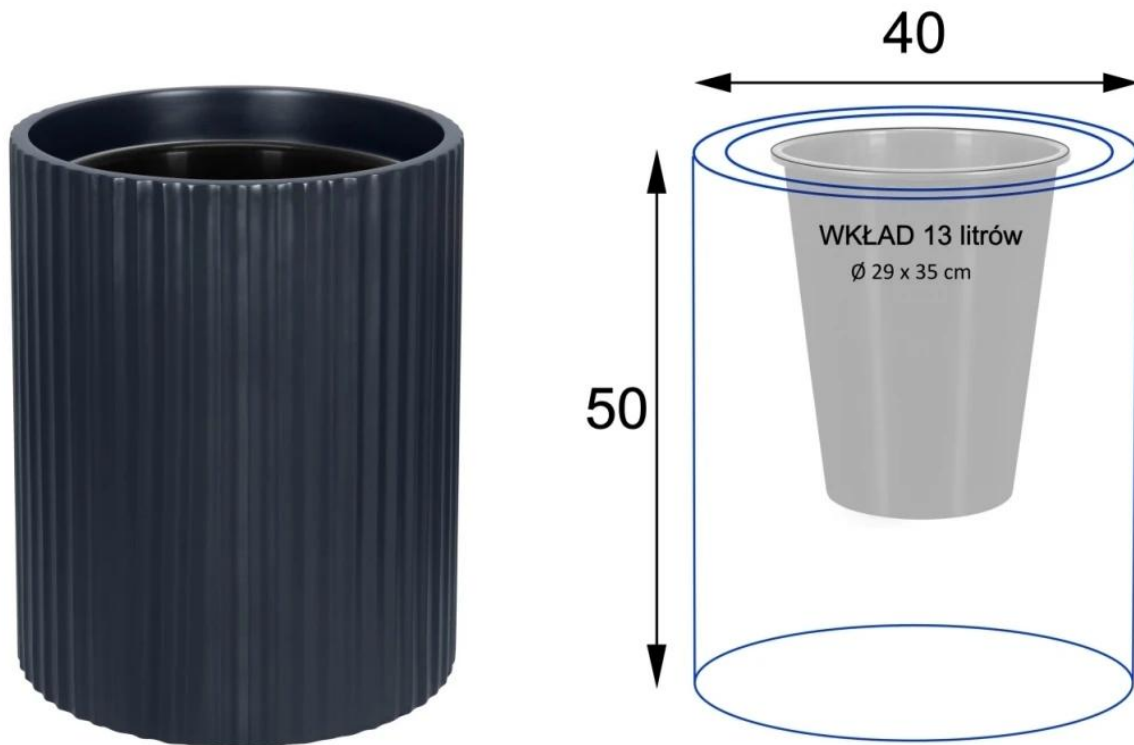

Doniczka RC50 antracyt mat - wersja z wewnętrznym wkładem

13 litrowa wewnętrzna donica - to opcja dla modelu RC50

Donica RC50 to propozycja pełna niewiarygodnych perspektyw, głównie za sprawą **wewnętrznego wkładu o pojemności 13 litrów**, który jest łatwy do wyjęcia. To innowacyjne rozwiązanie nie tylko wzbogaca funkcjonalność donicy, ale także znacząco ułatwia pielęgnację roślin. Dzięki temu wewnętrznemu pojemnikowi, otrzymujemy unikalną możliwość swobodnej i elastycznej wymiany roślin, otwierając przed nami nieograniczone opcje zmieniających się kompozycji wewnątrz zgodnie z naszymi preferencjami. **Opcjonalny wewnętrzny wkład** daje nam wolność do eksperymentowania i dopasowywania przestrzeni według naszych upodobań, co z kolei inspiruje nas do kreowania unikalnych kompozycji roślinnych.