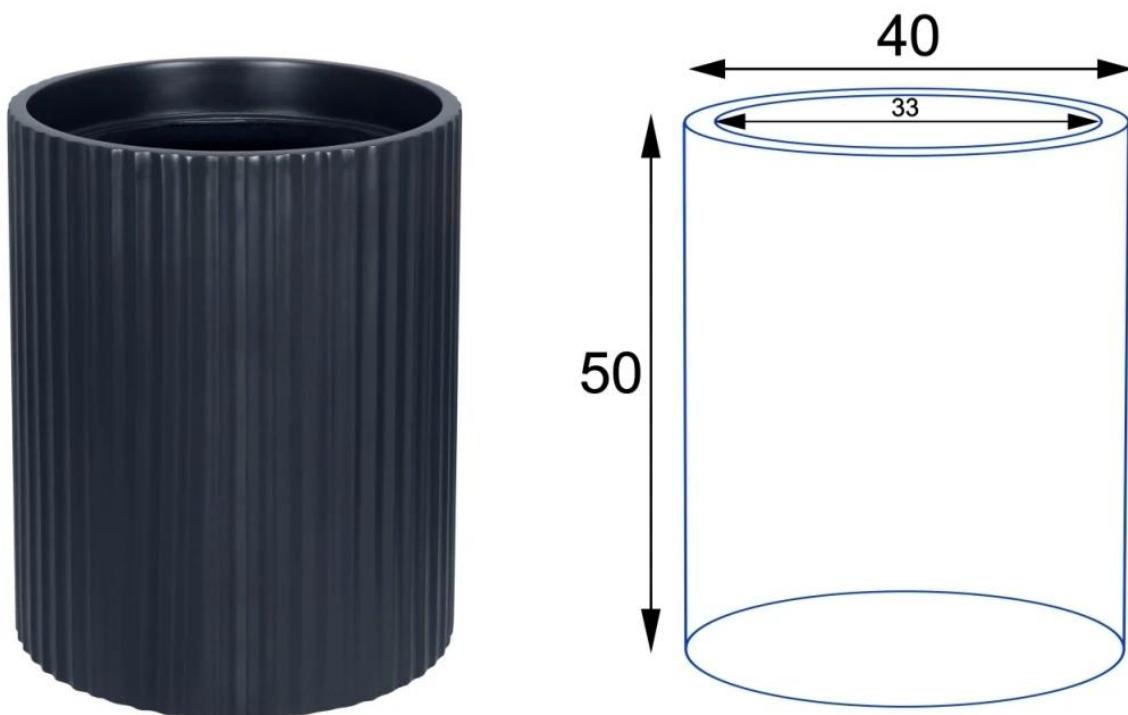

Doniczka RC50 antracyt mat - wersja bez wewnętrznego wkładu

Donica RC50 dostępna jest również w opcji z wymowanym wkładem o pojemności 17 litrów.

Jeśli donica ma znaleźć swoje miejsce **wewnątrz domu lub biura**, to zdecydowanie polecamy wybór wariantu donicy **RC50 z wymowanym wkładem**. Ta **wewnętrzna wymowana okrągła donica** o średnicy 31 cm i głębokości 33 cm oferuje objętość 17 litrów, co stanowi optymalny rozmiar dla większości roślin ozdobnych, uprawianych w pomieszczeniach. Wewnętrzna donica wyposażona jest w **system nawadniania SWIP**, który ułatwia codzienną pielęgnację roślin, zapewniając im stały dostęp do wody bez ryzyka przelania. Wewnętrzna donica została umieszczona na eleganckiej, okrągłej ramie, która łatwo schowa się pod warstwą keramzytu lub innego efektywnego kruszywa.

Praktyczne wykorzystanie wewnętrznego wkładu gwarantuje wygodną i bezproblemową pielęgnację roślin. **Donica RC50 z możliwością wymowanego wkładu** to doskonałe rozwiązanie zarówno do wnętrz mieszkalnych, jak i biurowych. Taka opcja pozwala na swobodne przemieszczanie i wymianę roślin, otwierając przed nami nowe horyzonty w kształtowaniu otoczenia.