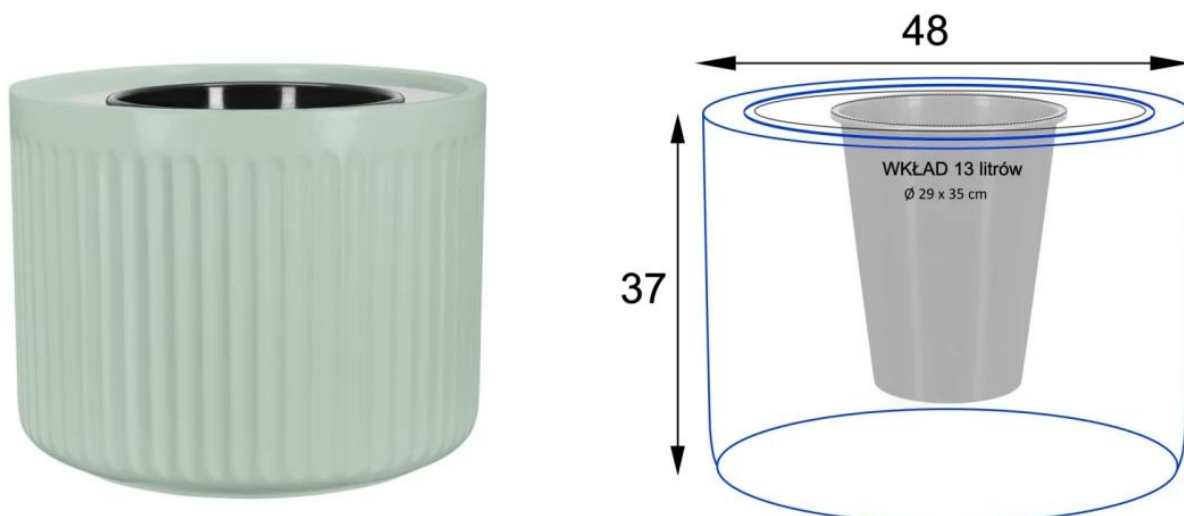

Seria ZADORA CLASSIC

**ZADORA**  
CLASSIC

Włókno szklane

Donica mrozoodporna

Bez wewnętrznej półki

Opcjonalny wkład - zobacz wyżej

Donica importowana

Ryflowana faktura powierzchni doniczki LEO37 w kolorze szalwiowy mat

Donica LEO37 w kolorze szalwiowy mat o średnicy 48 cm i wysokości 37 cm.

Standardowa wersja donicy LEO37 ma pojemność 66 litrów, a jej otwór mierzy 42 cm średnicy. Te rozmiary czynią z LEO37 wszechstronną donicę, doskonale nadającą się **do tworzenia zielonych kompozycji na tarasie czy balkonie**, wykorzystując rośliny ozdobne o umiarkowanych rozmiarach. Warto podkreślić, że donice przewidziane na użycie na zewnątrz powinny posiadać otwory odpływowe w dnie oraz warstwę drenażową z keramzytu. Te porowate, ceramiczne kule skutecznie pochłaniają i magazynują wodę, a potem stopniowo uwalniają ją do podłoża. Donica LEO37 świetnie sprawdza się także przy większych, ozdobnych roślinach, używanych do dekorowania mieszkań i biur. W przypadku zamierzonego użycia donicy LEO37 wewnątrz, zaleca się nie wykonywać otworów odpływowych, a zamiast tego zapewnienie drenażu poprzez **grubą warstwę keramzytu**.

Doniczka LEO37 szafiowy mat - wersja bez wewnętrznego wkładu

Wymowany wkład do donicy LEO37 to opcja dodatkowa.

Donica LEO37 oferuje opcję **wymowanego wewnętrznego wkładu o pojemności 13 litrów**. **Wewnętrzna doniczka** jest zawieszona na estetycznej ramce, co pozwala osłonić wkład za pomocą keramzytu lub innego ozdobnego kruszywa. **Wymowana wewnętrzna doniczka** ułatwia pielęgnację roślin, umożliwia swobodną zmianę roślin. Przy wyborze wersji z wkładem, zaleca się wykonanie otworów odpływowych i drenażu z keramzytu. To tworzy optymalne warunki dla wzrostu roślin, chroniąc korzenie przed nadmiernym nawilżeniem.