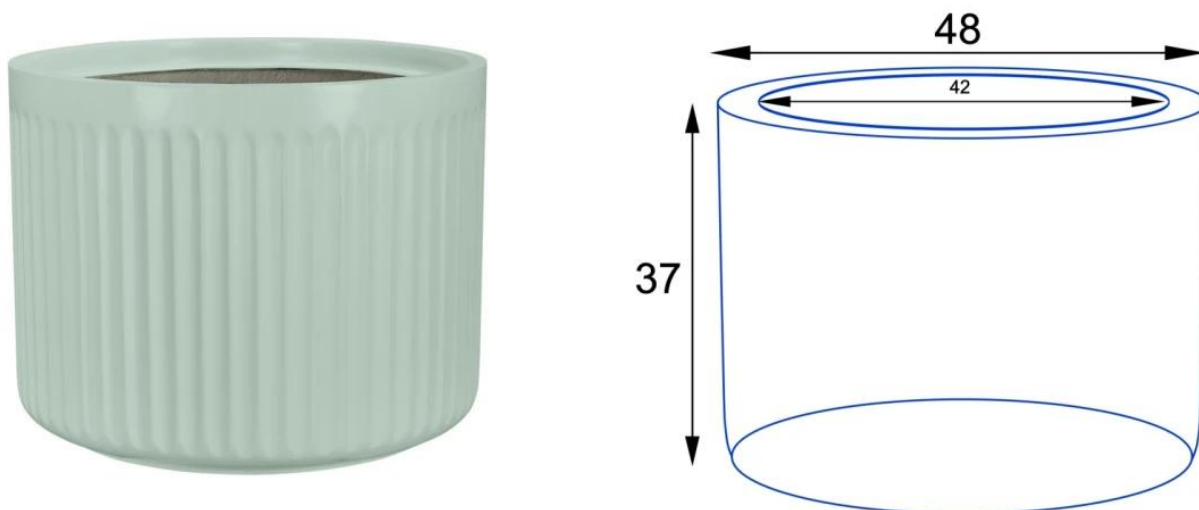

Seria ZADORA CLASSIC

**ZADORA**  
CLASSIC

Włókno szklane

Donica mrozoodporna

Bez wewnętrznej półki

Opcjonalny wkład - zobacz wyżej

Donica importowana

### Ryflowana donica na taras ZADORA Classic LEO37 szalwiowy mat

Donica LEO37 jest największą wersją z serii LEO, charakteryzującą się **delikatną ryflowaną strukturą**, przypominającą rzymskie kolumny. Wyjątkowe zdobienia na powierzchni i **matowe wykończenie w odcieniu szalwiowego koloru** tworzą efektowną i elegancką kompozycję. Jej minimalistyczny design z charakterystycznym żłobieniem doskonale komponuje się z nowoczesnymi aranżacjami wnętrz i tarasów.

Ryflowana faktura powierzchni doniczki LEO37 w kolorze szalwiowy mat

Donica LEO37 w kolorze szalwiowy mat o średnicy 48 cm i wysokości 37 cm.

Standardowa wersja donicy LEO37 ma pojemność 66 litrów, a jej otwór mierzy 42 cm średnicy. Te rozmiary czynią z LEO37 wszechstronną donicę, doskonale nadającą się **do tworzenia zielonych kompozycji na tarasie czy balkonie**, wykorzystując rośliny ozdobne o umiarkowanych rozmiarach. Warto podkreślić, że donice przewidziane na użycie na zewnątrz powinny posiadać otwory odpływowe w dnie oraz warstwę drenażową z keramzytu. Te porowate, ceramiczne kule skutecznie pochłaniają i magazynują wodę, a potem stopniowo uwalniają ją do podłoża. Donica LEO37 świetnie sprawdza się także przy większych, ozdobnych roślinach, używanych do dekorowania mieszkań i biur. W przypadku zamierzonego użycia donicy LEO37 wewnątrz, zaleca się nie wykonywać otworów odpływowych, a zamiast tego zapewnienie drenażu poprzez **grubą warstwę keramzytu**.