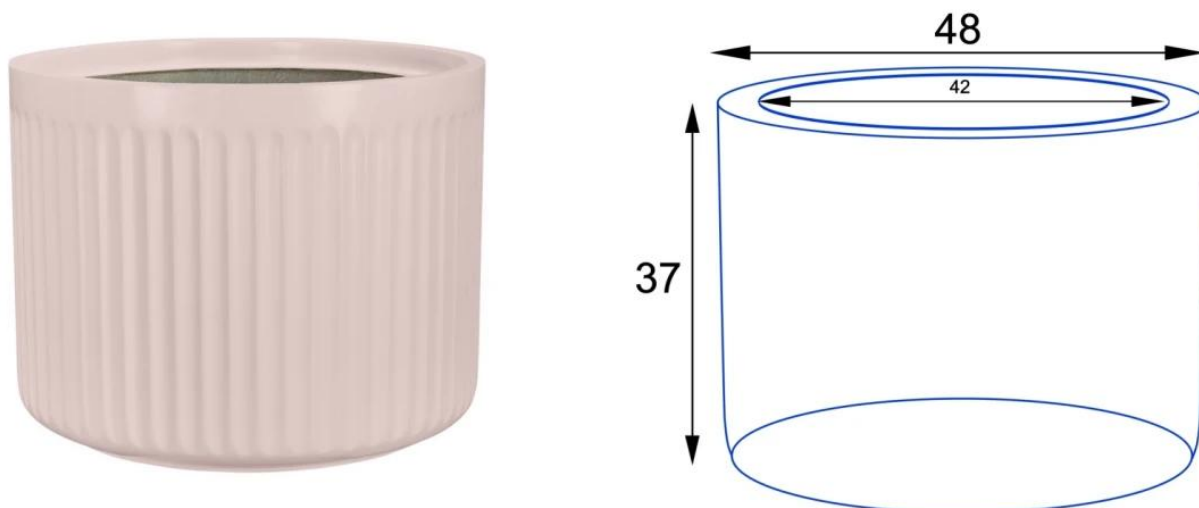

Seria ZADORA CLASSIC

Włókno szklane

Donica mrozoodporna

Bez wewnętrznej półki

Opcjonalny wkład - zobacz wyżej

Donica importowana

Opis produktu

Różowa matowa donica na taras LEO37 z charakterystycznymi żłobieniami.

Donica LEO37 stanowi największą wersję z serii LEO, cechującej się **delikatną, ryflowaną strukturą przypominającą rzymskie kolumny**. Wyjątkowe zdobienia na powierzchni oraz wykończenie w matowym odcieniu różowego koloru tworzą efektowne i eleganckie zestawienie. Jej minimalistyczny design z charakterystycznym żłobieniem bez trudu harmonizuje z różnorodnymi nowoczesnymi kompozycjami wnętrza i tarasów.

Ryflowana faktura powierzchni doniczki LEO37 w kolorze różowy mat

Donica LEO37 w kolorze różowy mat o średnicy 48 cm i wysokości 37 cm.

Podstawowa wersja donicy LEO37 oferuje pojemność 66 litrów, a jej otwór ma średnicę 42 cm. Takie wymiary sprawiają, że LEO37 to donica uniwersalna, idealna do stworzenia zielonej kompozycji na tarasie lub balkonie, wykorzystując rośliny ozdobne o średnich rozmiarach. Warto zaznaczyć, że donice przeznaczone do użycia na zewnątrz powinny posiadać otwory odpływowe w dnie oraz warstwę drenażową z keramzytu. Te porowate, ceramiczne kulki skutecznie absorbują i przechowują wodę, a następnie stopniowo uwalniają wilgoć do podłoża. Donica LEO37 jest także odpowiednia dla większych, ozdobnych roślin stosowanych do dekoracji wnętrz mieszkalnych i biurowych. Gdy planujemy wykorzystać donicę LEO37 wewnątrz, należy wierceć otworów odpływowych, natomiast istotne jest zapewnienie drenażu poprzez grubą warstwę keramzytu.