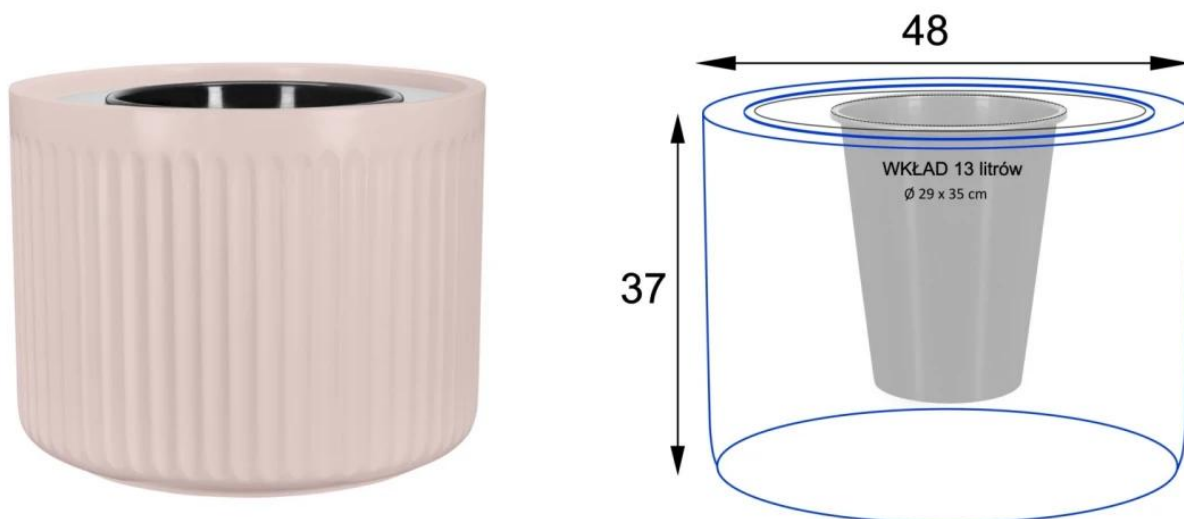

Doniczka LEO37 różowy mat - wersja z wewnętrznym wkładem