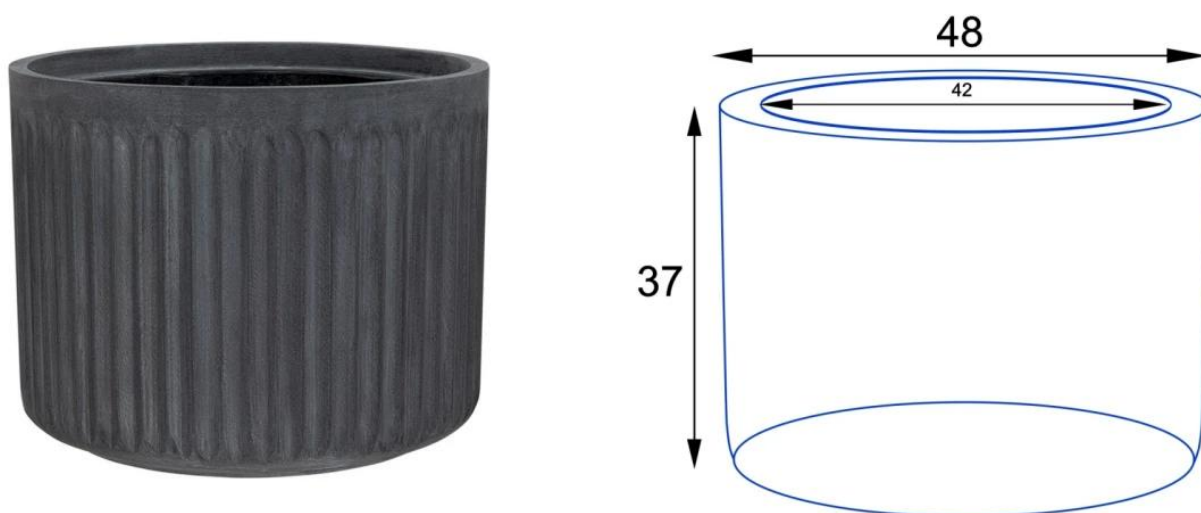

## Opis produktu

ZADORA Classic LEO37 grafitowy beton to duża okrągła donica z charakterystycznymi wgłębieniami na boku.

Donica **LEO37 reprezentuje największy model w kolekcji doniczek LEO**, charakteryzujących się **unikatowym wzorem w formie ryflowanej faktury**, nawiązującej do ozdobnych detali rzymskich kolumn. Jej wyjątkowa struktura i **głęboki odcień grafitowego betonu** doskonale harmonizują z nowoczesnym, minimalistycznym nurtem w projektowaniu przestrzeni. Ciemnoszary kolor oraz surowe wykończenie idealnie oddają wygląd **architektonicznego betonu**.

Ryflowana faktura powierzchni doniczki LEO37 w kolorze grafitowy beton

## Donica LEO37 w kolorze grafitowego betonu ma 48 cm średnicy i 37 cm wysokości.

Donica LEO37 w swojej standardowej wersji prezentuje się jako przestronna, okrągła donica o średnicy otworu wynoszącej 42 cm, a pojemność osiąga imponujące 66 litrów. Wymiary LEO37 pozwalają na umieszczenie w niej roślin ozdobnych średniej wielkości, idealnie nadających się do dekoracji tarasu czy balkonu. W przypadku wykorzystania donicy LEO37 na zewnątrz, konieczne jest wykonanie otworów odpływowych w jej dnie. Dzięki tym otworom woda swobodnie odpływa po opadach lub intensywnym podlewaniu. Stworzenie tych otworów jest zadaniem prostym, które można z powodzeniem wykonać samodzielnie, używając wiertarki i wiertła o średnicy 10-12 mm. Rekomendujemy również umieszczenie solidnego drenażu z keramzytu, aby zapewnić izolację systemu korzeniowego roślin od zatrzymującej się wody na dnie donicy.