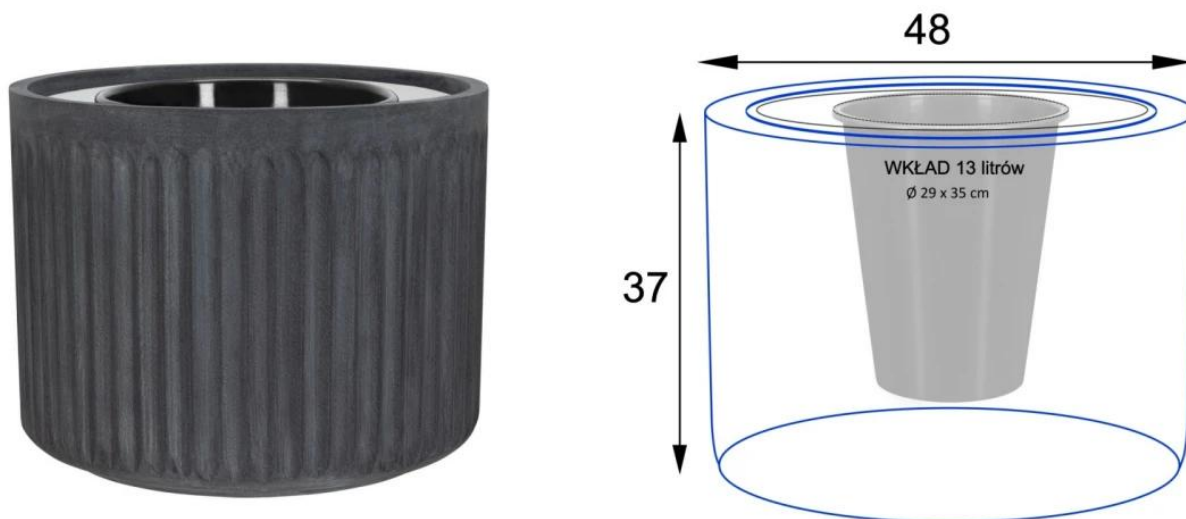

Doniczka LEO37 grafitowy beton - wersja bez wewnętrznego wkładu

**BARTPOL Sp. z o.o.**  
ul. Strzeszyńska 33  
60-479 Poznań  
NIP: 6932050703  
t. 61 661 61 78  
t. 607 531 181

Donica LEO37 dostępna jest również w opcji z wewnętrzną donicą o pojemności 13 litrów.

Dla donicy LEO37 przygotowaliśmy dodatkową opcję - **wyjmowany wkład o pojemności 13 litrów**. Wewnętrzna doniczka jest zawieszona na eleganckiej ramce, co umożliwia ukrycie wkładu poprzez użycie keramzytu lub innego ozdobnego materiału. To rozwiązanie stanowi praktyczne rozwiązanie dla mniejszych roślin pokojowych w domu lub biurze.