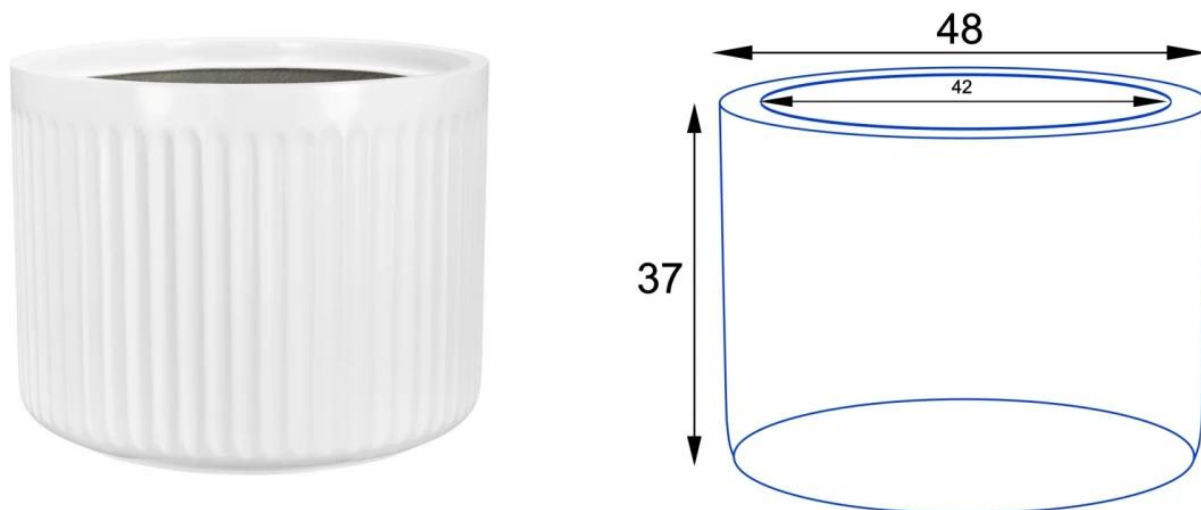

Podstawowa wersja donicy **LEO37** oferuje **66 litrów objętości**, a jej otwór ma 42 cm średnicy. Wymiary te sprawiają, że **LEO37 jest uniwersalną donicą**, która z powodzeniem może posłużyć do wykonania zielonej aranżacji na tarasie lub balkonie przy wykorzystaniu średniej wielkości ozdobnych roślin wieloletnich. Należy jednak pamiętać, że donice przeznaczone na zewnątrz muszą mieć wykonane otwory odpływowe w dnie oraz warstwę drenażu z keramzytu. Te porowate ceramiczne kuleczki bardzo dobrze pochłaniają wodę i magazynują ją, a następnie stopniowo oddają wilgoć do podłoża. **Donica LEO37 będzie również odpowiednia dla większych roślin ozdobnych wykorzystywanych do dekoracji wnętrz mieszkalnych i biurowych.** Zamierzając wykorzystać donicę LEO37 we wnętrzu nie wykonujemy w niej otworów odpływowych. Ważne jest natomiast zrobienie drenażu z grubej warstwy keramzytu.

Doniczka LEO37 biały mat - wersja bez wewnętrznego wkładu