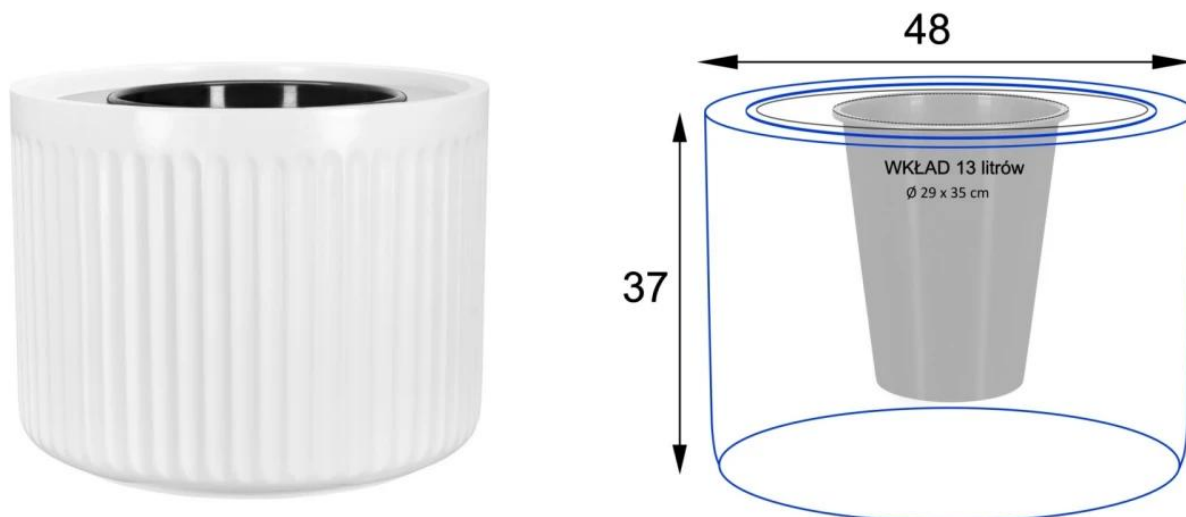

Wymowany wkład do donicy LEO37 to opcja dodatkowa.

Donica LEO37 dostępna jest także w **opcji z wymowanym wkładem** o pojemności 13 litrów. **Wewnętrzna doniczka** zawieszona jest na estetycznej ramce, co umożliwia ukrycie wkładu przez nasypanie wokół niego keramzytu lub innego dekoracyjnego kruszywa. **Wymowany wewnętrzny wkład** gwarantuje wygodę i łatwość pielęgnacji roślin. Pozwala na swobodną zmianę roślin i ułatwia ich pielęgnację. Jeśli wybierzesz opcję z wewnętrznym wkładem, polecamy dodatkowo wykonać w nim otwory odpływowe oraz umieścić drenaż z keramzytu. Takie rozwiązanie stworzy optymalne warunki dla wzrostu roślin, chroniąc jednocześnie korzenie przed negatywnym wpływem nadmiernej wilgoci.

Wersja donicy **LEO37 z wymowanym wewnętrznym wkładem** łączy wyjątkową estetykę z walorami użytkowymi, oferując wiele możliwości tym, którzy chcą wprowadzić wyjątkowy akcent do swoich wnętrz, zachowując jednocześnie wygodę i prostotę w pielęgnacji roślin. Dzięki donicy **LEO37 z wymowanym wkładem** możemy cieszyć się pięknem roślin w domowym ciepłe lub w miejscu pracy, tworząc wyjątkową atmosferę naturalnej harmonii i uroku otaczającego nas świata.