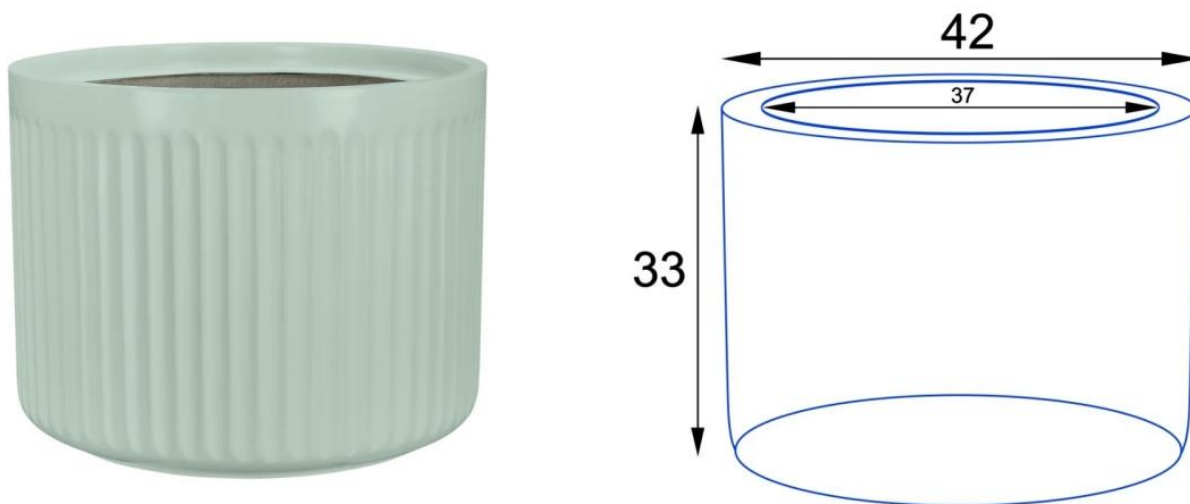

### Szałwiowa matowa ryflowana doniczka z włókna szklanego ZADORA Classic LEO33 Ø42x33 cm.

Matowa szalwiowa doniczka ZADORA Classic LEO33 to wyjątkowy design z pionowymi żłobieniami na bokach przypominającymi rzymskie kolumny. Gęste zagłębienia w powierzchni donicy nadają jej niepowtarzalnego charakteru, przyciągając wzrok. Doniczka wykonana jest z laminatu włókna szklanego i żywicy poliestrowej. **Miętowa donica LEO33** prezentuje się wyjątkowo elegancko dzięki matowemu wykończeniu powierzchni. **Umiarkowanej wielkości doniczka LEO33 o średnicy 42 cm i wysokości 33 cm**, idealnie komponuje się z roślinami ozdobnymi średniej wielkości na tarasie lub balkonie. Intrygujący i świeży szalwiowy kolor przyciąga uwagę i pozwala na efektowne wyeksponowanie rośliny w każdym otoczeniu. Dzięki wytrzymałemu laminatowi włókna szklanego, doniczka jest odporna na warunki atmosferyczne, a jednocześnie wyjątkowo lekka.

Ryflowana faktura powierzchni doniczki LEO33 w kolorze szalwiowy mat

Donica LEO33 szalwiowy mat ma 42 cm średnicy i 33 cm wysokości.

Doniczka LEO33 w kolorze szafliowy mat w podstawowej wersji posiada otwór wewnętrzny o średnicy 37 cm, oferując około 45 litrów pojemności. Ta urokliwa doniczka doskonale komponuje się jako element dekoracyjny na tarasie lub balkonie, podkreślając śródziemnomorski klimat. Pamiętajmy, że doniczki na zewnątrz muszą mieć odpowiednie otwory odpływowe. W doniczkach LEO33 można je łatwo wykonać samodzielnie za pomocą wiertarki i wiertła o średnicy  $\varnothing 10-12$  mm. Jeśli zdecydujemy się na wykorzystanie doniczki bez wewnętrznego wkładu do większych roślin w domu lub biurze, warto zadbać o solidny drenaż z keramzytu na dnie, aby zapewnić ich zdrowy rozwój. Dzięki tym praktycznym rozwiązaniom, doniczka LEO33 staje się funkcjonalnym i stylowym elementem dla pięknych roślin zarówno wewnątrz, jak i na zewnątrz.