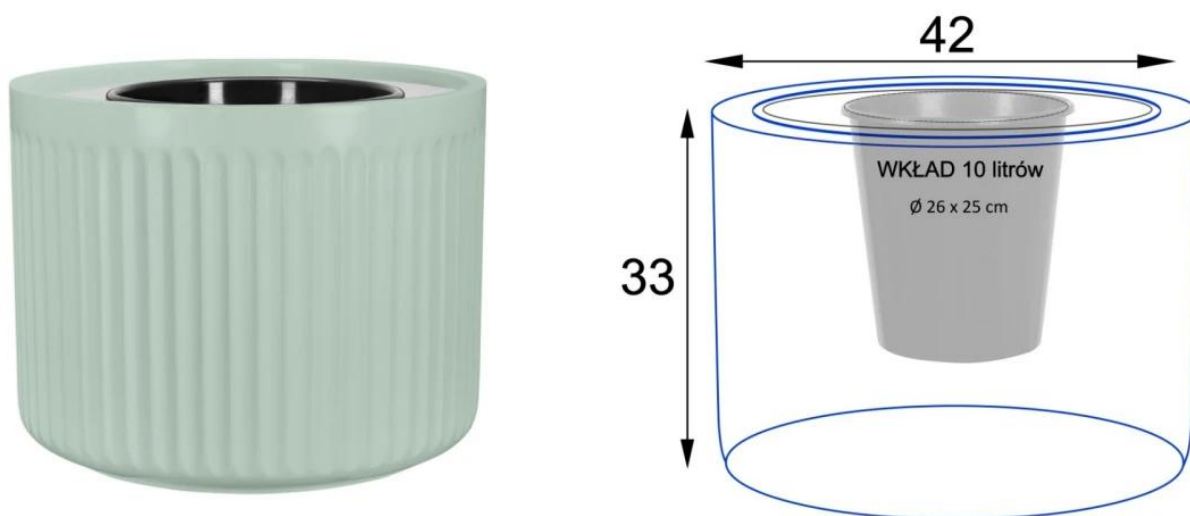

Doniczka LEO33 szafliowy mat - wersja z wewnętrznym wkładem

Wewnętrzna donica (wkład) o pojemności 10 litrów to opcjonalne dodatkowe