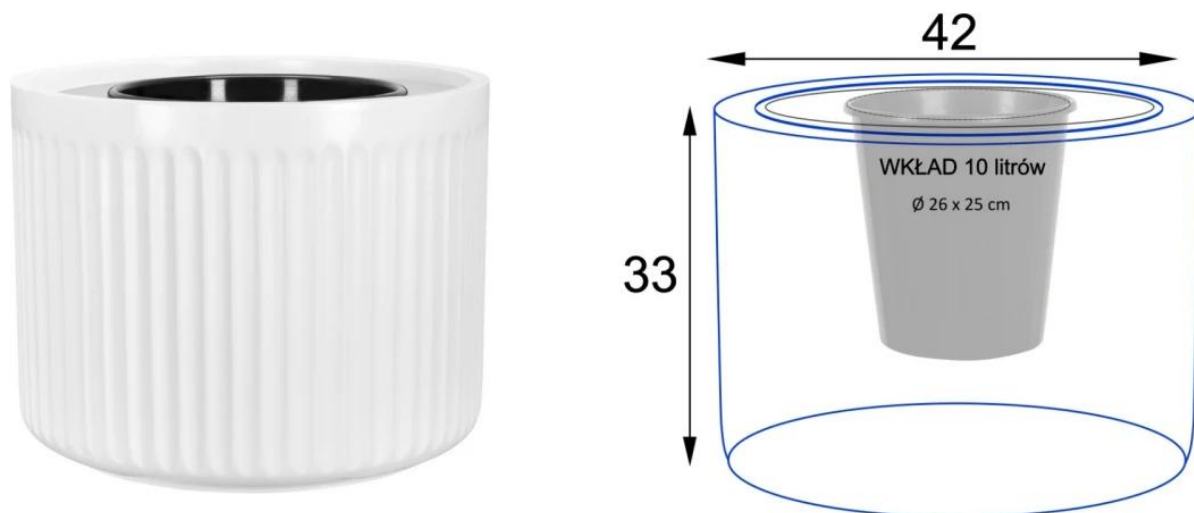

## Donica LEO33 biały mat ma 42 cm średnicy i 33 cm wysokości.

Doniczka LEO33 w standardowej wersji przyciąga uwagę swoją przestrzennością, posiada otwór o średnicy 37 cm oraz pojemność 45 litrów. To doskonały wybór **na taras lub balkon**, szczególnie dla średnich roślin ozdobnych. Pamiętajmy o konieczności wykonania otworów odpływowych w doniczkach na zewnątrz, aby zapewnić właściwe warunki dla roślin - ich wykonanie jest proste, wymaga jedynie wiertarki i wiertła o średnicy 10-12mm.

Wersję doniczki **LEO bez wkładu** można także zastosować dla większych roślin w domu lub biurze. Drenaż w postaci grubej warstwy keramzytu na dnie doniczki skutecznie zabezpieczy korzenie przed nadmiarem wody, chroniąc je przed wilgocią i ewentualnymi problemami. Niezwykły wygląd doniczek LEO33 sprawia, że są one nie tylko praktyczne, ale też stylowe, nadając wnętrzom i przestrzeniom zewnętrznym wyjątkowego charakteru. Ich elegancki design podkreśla piękno roślin, dodając całości aranżacji uroku i charakteru.

Doniczka LEO33 biały mat - wersja bez wewnętrznego wkładu

## Donicę LEO33 biały mat można kupić w opcji z wyjmowanym wkładem o pojemności 10 litrów (wewnętrzna donica).

Donica LEO33 oferuje **opcję praktycznego wewnętrznego wkładu o pojemności 10 litrów**. Dzięki wyjątkowemu projektowi, wkład ten może być zasłonięty keramzytem lub dekoracyjnymi kruszywami, co tworzy elegancki wygląd. To idealny wybór dla osób, które cenią zarówno estetykę, jak i praktyczność w pielęgnacji roślin, zarówno w domowym otoczeniu, jak i w biurze.