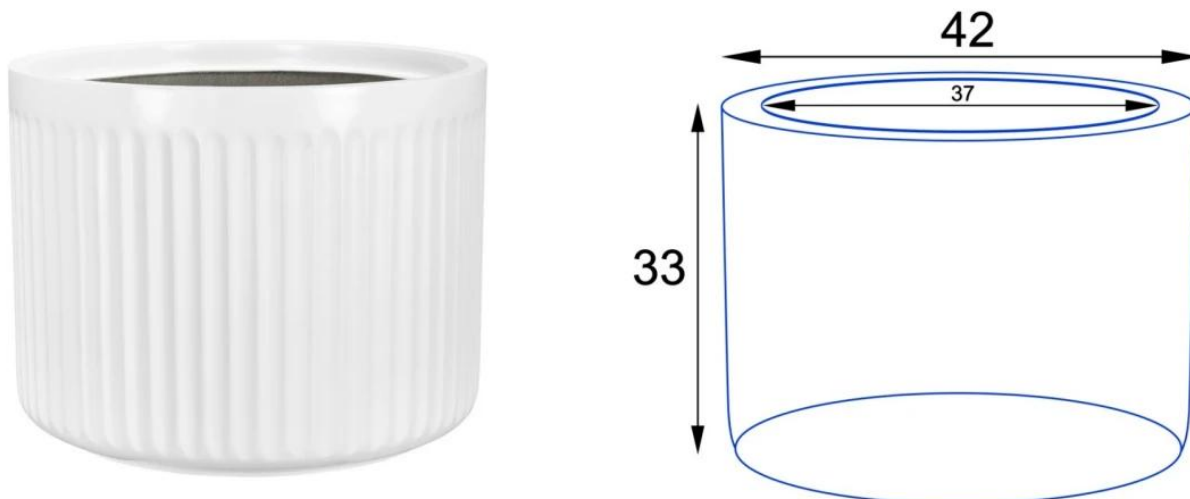

Doniczki LEO33 wyróżniają się nie tylko estetyką, lecz także podkreślają piękno roślin. Biały matowy kolor o gładkiej powierzchni ułatwia utrzymanie czystości. Te doniczki nie tylko przyciągają profesjonalnych projektantów, lecz także osoby poszukujące oryginalnych akcentów do swoich wnętrz i ogrodów. Bez względu na miejsce zastosowania, wnętrza czy zewnątrz, doniczki LEO dodają wyjątkowego uroku, wprowadzając harmonię i styl, oraz ożywiają przestrzeń elegancją.

## Donica LEO33 biały mat ma 42 cm średnicy i 33 cm wysokości.

Doniczka LEO33 w standardowej wersji przyciąga uwagę swoją przestrzennością, posiada otwór o średnicy 37 cm oraz pojemność 45 litrów. To doskonały wybór **na taras lub balkon**, szczególnie dla średnich roślin ozdobnych. Pamiętajmy o konieczności wykonania otworów odpływowych w doniczkach na zewnątrz, aby zapewnić właściwe warunki dla roślin - ich wykonanie jest proste, wymaga jedynie wiertarki i wiertła o średnicy 10-12mm.