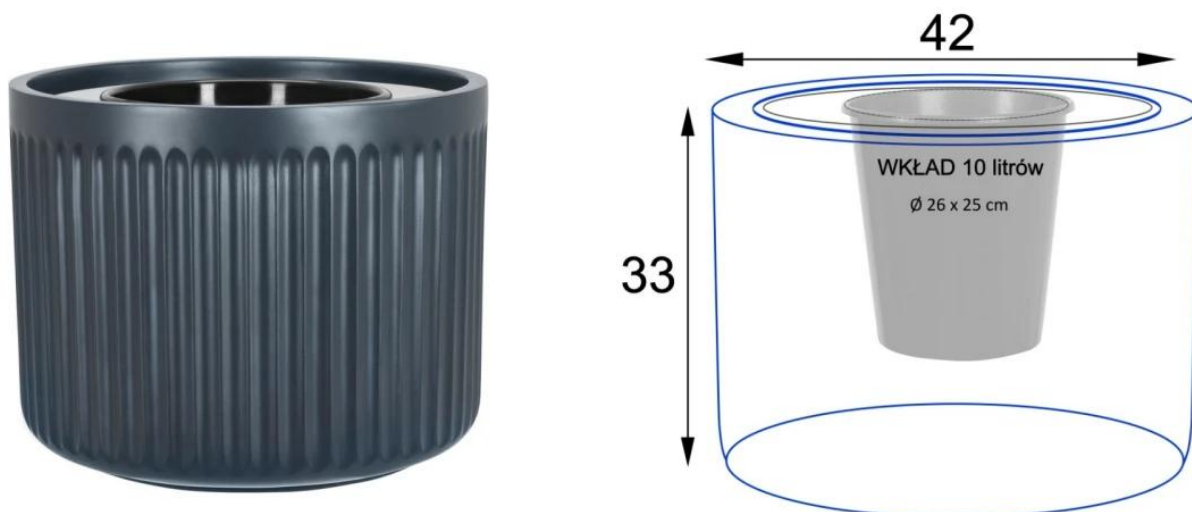

Doniczka LEO33 antracyt mat - wersja z wewnętrznym wkładem

Wymowany wkład o pojemności 10 litrów to opcjonalne wyposażenie doniczki LEO33.

Donica LEO33 oferuje atrakcyjną możliwość zastosowania wewnętrznego, wymiowanego wkładu o pojemności 10 litrów, co znacznie wzbogaca jej funkcjonalność i ułatwia pielęgnację roślin. Ta innowacyjna opcja umożliwia wygodną i elastyczną wymianę roślin, dając nam swobodę w tworzeniu aranżacji wnętrz zgodnie z naszymi preferencjami. To praktyczne i eleganckie rozwiązanie dla miłośników roślin, które pozwala w pełni cieszyć się pięknem natury w naszych domach i przestrzeniach.