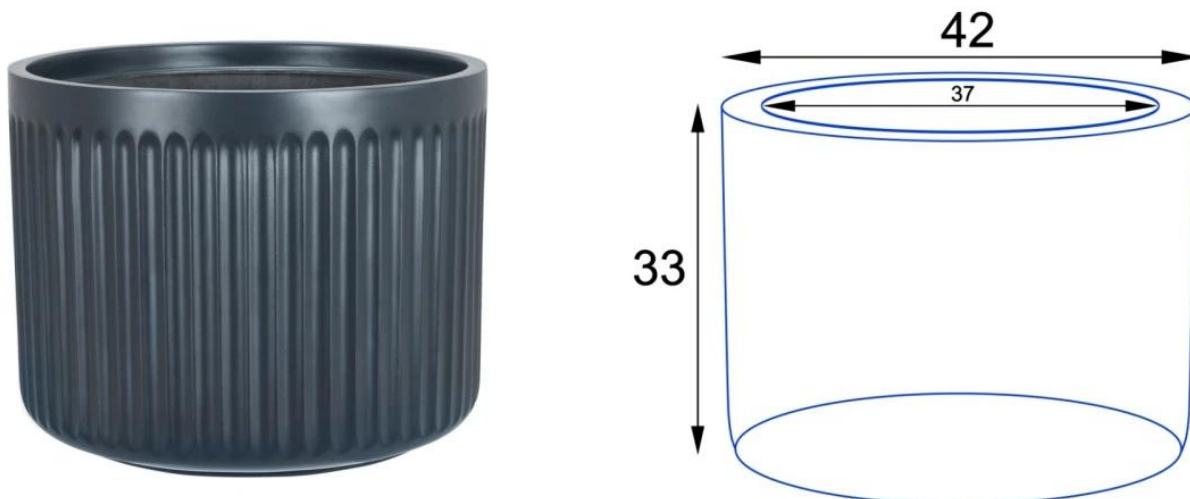

BARTPOL Sp. z o.o.
ul. Głogowska 218
60-104 Poznań
NIP: 6932050703
t. 61 661 61 78
t. 607 531 181

Donica LEO33 antracyt mat ma 42 cm średnicy i 33 cm wysokości.

Doniczka LEO33 w podstawowej wersji posiada 45 litrów objętości i otwór o świetle wynoszącym 37 cm. Doskonale sprawdza się jako donica na taras lub balkon, idealna dla średniej wielkości roślin ozdobnych. Wykonując otwory odpływowe w dnie doniczki LEO33 zapewnisz optymalne warunki wzrostu roślin na tarasie lub balkonie. Niezależnie od wyboru z wkładem czy bez, doniczki LEO33 doskonale pasują do większych roślin wewnątrz pomieszczeń, pod warunkiem odpowiedniego drenażu. Gruba warstwa keramzytu na dnie doniczki skutecznie odprowadza nadmiar wody, dbając o zdrowy rozwój roślin.

Unikalna estetyka sprawia, że doniczki LEO33 są nie tylko funkcjonalne, ale również stylowym uzupełnieniem każdej przestrzeni. Ich elegancki design podkreśla piękno roślin, dodając unikalnego charakteru i uroku całej aranżacji. Wybór doniczek LEO33 gwarantuje nie tylko odpowiednią pielęgnację roślin, ale także zapewnia niezwykle wrażenia wizualne, tworząc harmonijną atmosferę z naturą.

Doniczka LEO33 antracyt mat - wersja bez wewnętrznego wkładu

Doniczki LEO33 są dostępne w opcji z wyjmowanym wkładem o pojemności 10 litrów (wewnętrzna donica).

Donica LEO33 to doskonała propozycja, która dostępna jest również w jeszcze bardziej funkcjonalnej wersji - wyposażonej w wewnętrzny wkład o pojemności 10 litrów. Wyjątkowo zaprojektowany wewnętrzny pojemnik zawieszony na wygodnej ramce umożliwia całkowite zastąpienie go keramzytem lub innymi dekoracyjnymi kruszywami. Ta opcja donicy z wewnętrznym wkładem stanowi idealny wybór dla tych, którzy cenią elegancję i praktyczność w pielęgnacji roślin, zarówno w domowych wnętrzach, jak i w biurze.

Praktyczny wewnętrzny wkład ułatwia dbanie o rośliny i zapewnia swobodną wymianę, co daje większą elastyczność w aranżacji przestrzeni. W przypadku wyboru tej opcji, zalecamy zadbanie o otwory odpływowe oraz drenaż z keramzytu wewnątrz pojemnika, aby efektywnie odprowadzać nadmiar wody i zapewnić optymalne warunki wzrostu roślin, chroniąc ich korzenie przed nadmierną wilgocią.

Donica LEO33 z wewnętrznym wkładem doskonale łączy funkcjonalność z estetyką, będąc wyjątkowym akcentem we wnętrzach. Niezależnie od tego, czy stanowi pojedynczy element dekoracyjny, czy zestawiona jest z kilkoma donicami, efekt będzie zachwycający. Dzięki LEO33 z wewnętrznym wkładem możemy cieszyć się pięknem roślin w przytulnym domowym otoczeniu lub w miejscu pracy, tworząc wyjątkową atmosferę naturalnego piękna wokół nas.