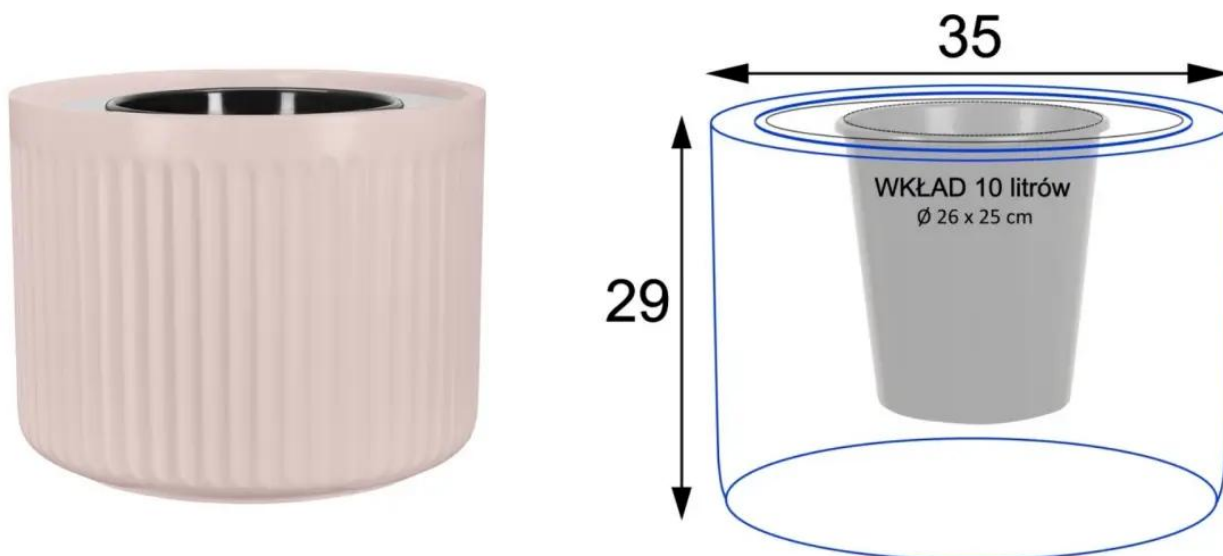

Doniczka LEO29 różowy mat - wersja z wewnętrznym wkładem

Wewnętrzny wyjmowany 10 litrowy wkład jest dostępny jako opcja dla donicy LEO29.

Doniczki LEO29 są dostępne w dwóch opcjach: **bez wewnętrznego wkładu** oraz **z wewnętrznym wkładem**. Wersja z wewnętrznym wkładem zawiera również estetyczny pierścień-ramkę, na którym można zawiesić wyjmowany pojemnik o pojemności 10 litrów. Ta opcja jest szczególnie odpowiednia do wykorzystania wewnątrz domu lub biura, zapewniając wygodną pielęgnację i wymianę roślin.