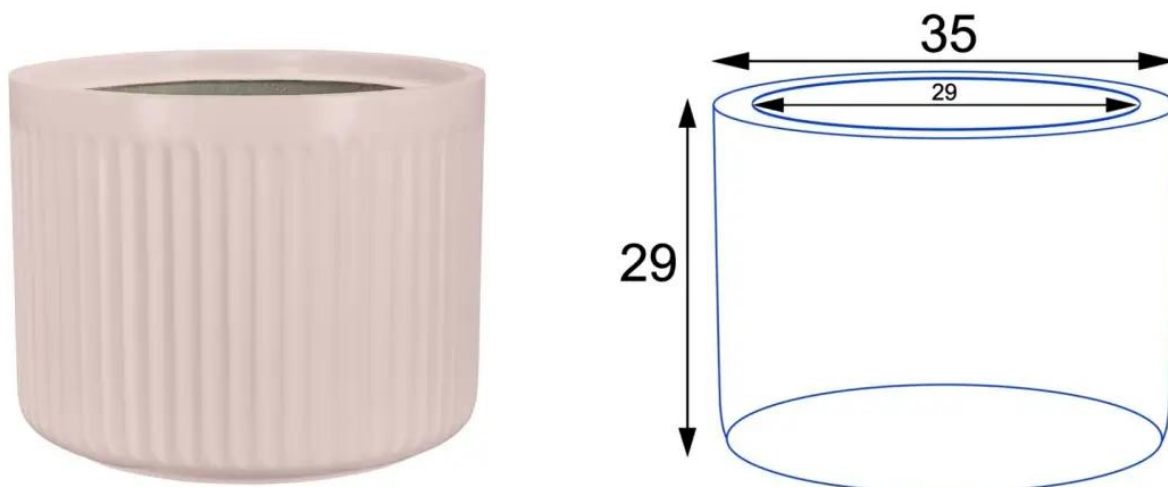

wkładu można równie efektywnie wykorzystać do większych roślin w domu lub biurze. W takiej sytuacji, zaleca się utworzenie solidnego drenażu z keramzytu na dnie doniczki.

Doniczka LEO29 różowy mat - wersja bez wewnętrznego wkładu

Różowa doniczka LEO29 dostępna jest również w opcji z wyjmowanym wkładem o pojemności 10 litrów.

Wewnętrzny pojemnik, który jest zawieszony na specjalnej ramce, może być całkowicie przykryty keramzytem lub innymi dekoracyjnymi kruszywami. Wybór wersji z **wewnętrznym wkładem** znacznie ułatwi pielęgnację roślin oraz umożliwi ich łatwą wymianę. Sugerujemy, aby w przypadku tej opcji również wykonać otwory odpływowe we wkładzie i drenaż z keramzytu, dzięki czemu nadmiar wody będzie spływał do donicy, a nadmiar wilgoci można będzie regularnie usuwać.