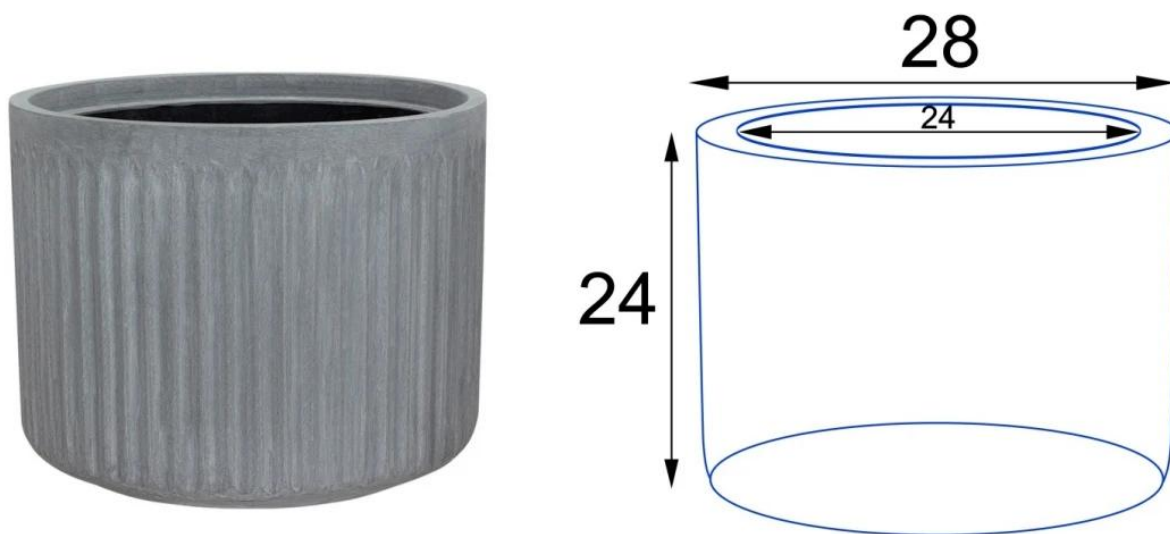

## Donica z włókna szklanego LEO24 szary beton

Cena	<b>195 zł</b>
Dostępność	<b>dostępny</b>
Numer katalogowy	<b>LEO24/CF</b>
Producent	<b>BARTPOL Sp. z o.o.</b>
Seria	<b>Zadora Classic</b>
Materiał	<b>włókno szklane, żywica poliestrowa, cement</b>
Wymiary	<b>wysokość: 24 cm; średnica: 28 cm</b>
Kolor	<b>szary beton</b>
Wewnętrzna półka	<b>nie</b>
Otwór drenażowy	<b>nie, możliwość samodzielnego wykonania</b>
Wewnętrzny wkład	<b>nie, donica bez wkładu</b>
Objętość	<b>14 litrów</b>
Waga	<b>3 kg</b>
Mrozoodporność	<b>tak</b>
Zastosowanie	<b>donica na taras, do salonu lub biura</b>
Seria ZADORA CLASSIC	
Włókno szklane	
Donica mrozoodporna	
Bez wewnętrznej półki	

### Szarobetonowa doniczka z włókna szklanego ZADORA Classic LEO24

Doniczka ZADORA Classic LEO24 wykonana z włókna szklanego to idealne połączenie nowoczesnego designu i surowego uroku szarego betonu. Jej średnica wynosząca 28 cm i wysokość 24 cm sprawiają, że jest to odpowiedni rozmiar dla mniejszych roślin ozdobnych.

Nie tylko jest pięknym elementem dekoracyjnym, ale również funkcjonalnym rozwiązaniem. Możesz sadzić rośliny bezpośrednio w niej lub wykorzystać jako osłonkę na doniczkę produkcyjną.

Doniczka ZADORA Classic LEO24 wykonana z włókna szklanego w kolorze szarego betonu o średnicy 28 cm i wysokości 24 cm.