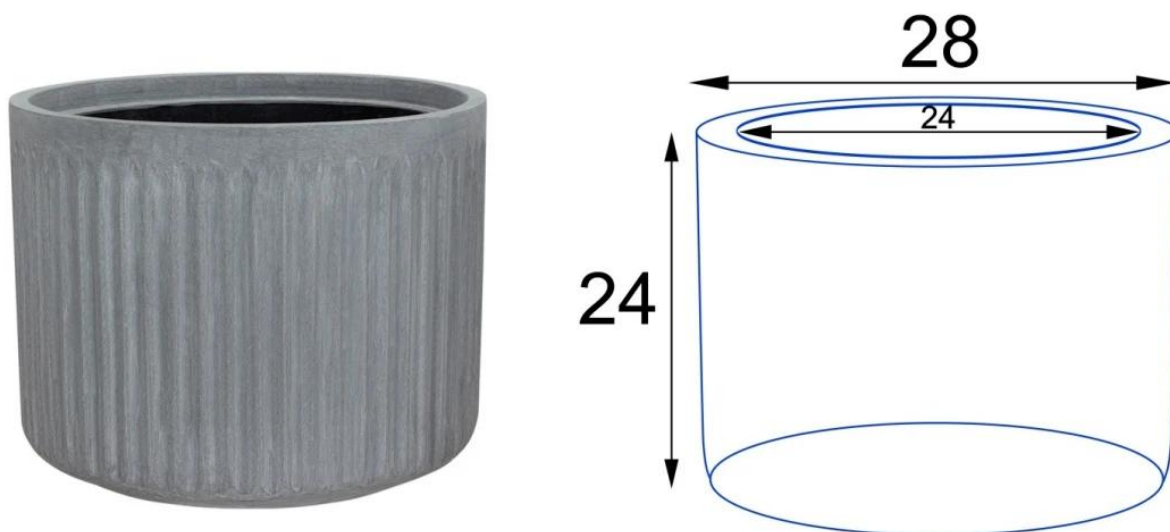

Doniczka LEO24 szary beton wymiary