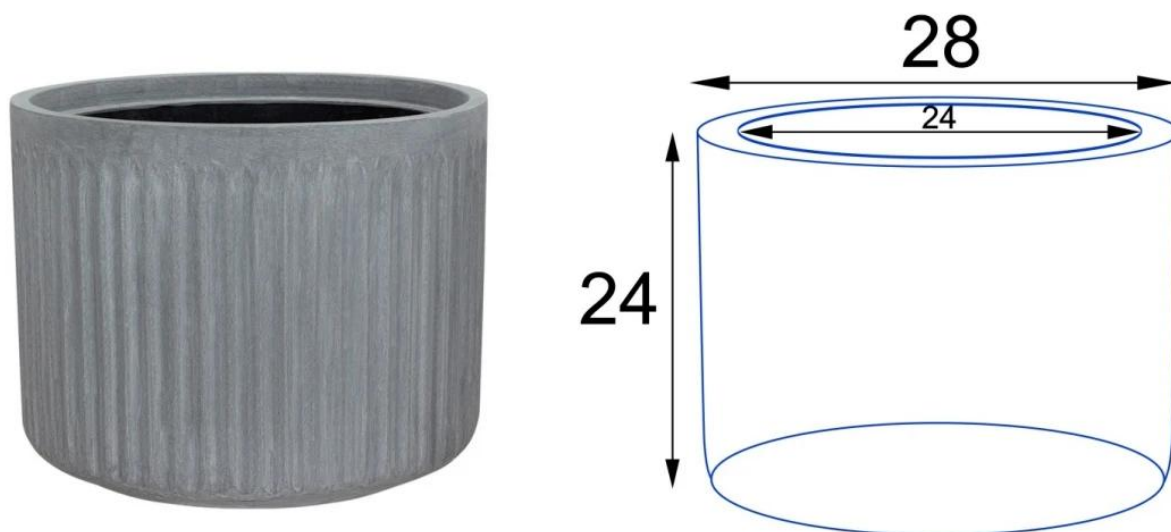

Link do produktu: <https://donice-zadora.pl/donica-z-wloka-szklanego-leo24-szary-beton-p-2633.html>

Donica z włókna szklanego LEO24 szary beton

Cena	156 zł
Cena poprzednia	195 zł
Dostępność	dostępny
Numer katalogowy	LEO24/CF
Producent	ZADORA BARTPOL Sp. z o.o.
Seria	Zadora Classic
Materiał	włókno szklane, żywica poliestrowa, cement
Wymiary	wysokość: 24 cm; średnica: 28 cm
Kolor	szary beton
Wewnętrzna półka	nie
Otwór drenażowy	nie, możliwość samodzielnego wykonania
Wewnętrzny wkład	nie, donica bez wkładu
Objętość	14 litrów
Waga	3 kg
Mrozoodporność	tak
Zastosowanie	donica na taras, do salonu lub biura

Seria ZADORA CLASSIC

ZADORA
CLASSIC

Włókno szklane

Donica mrozoodporna

Bez wewnętrznej półki

Bez wkładu

Donica importowana

Opis produktu

Szarobetonowa doniczka z włókna szklanego ZADORA Classic LEO24

Doniczka ZADORA Classic LEO24 wykonana z włókna szklanego to idealne połączenie nowoczesnego designu i surowego uroku szarego betonu. Jej średnica wynosząca 28 cm i wysokość 24 cm sprawiają, że jest to odpowiedni rozmiar dla mniejszych roślin ozdobnych.

Nie tylko jest pięknym elementem dekoracyjnym, ale również funkcjonalnym rozwiązaniem. Możesz sadzić rośliny bezpośrednio w niej lub wykorzystać jako osłonkę na doniczkę produkcyjną.

Doniczka ZADORA Classic LEO24 wykonana z włókna szklanego w kolorze szarego betonu o średnicy 28 cm i wysokości 24 cm.