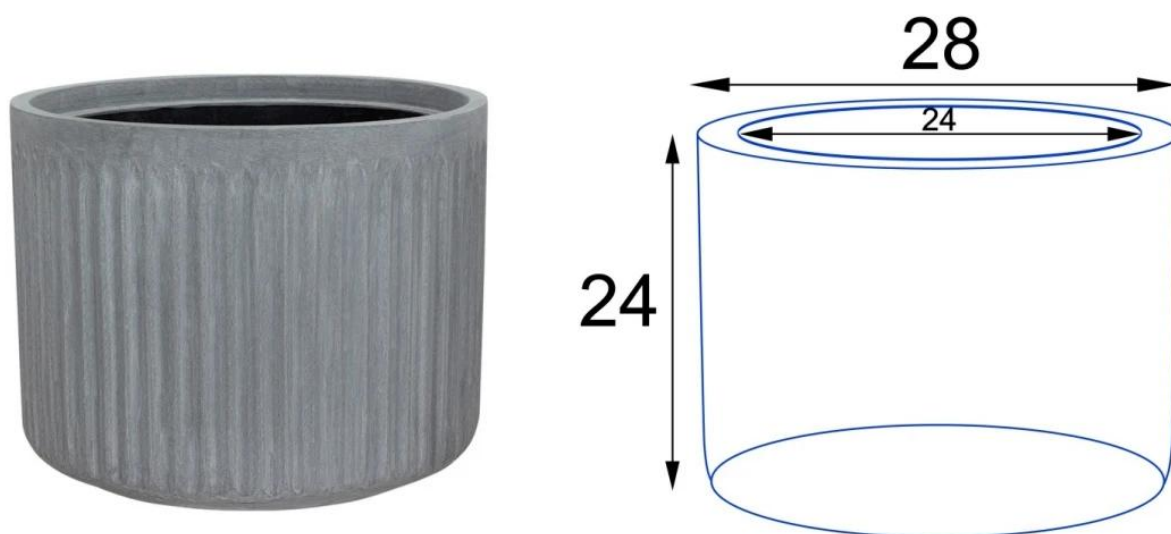

Link do produktu: <https://donice-zadora.pl/donica-z-wlokna-szklanego-leo24-szary-beton-p-2633.html>

Donica z włókna szklanego LEO24 szary beton

Cena	195 zł
Dostępność	dostępny
Numer katalogowy	LEO24/CF
Producent	ZADORA BARTPOL Sp. z o.o.
Seria	Zadora Concrete
Materiał	włókno szklane, żywica poliestrowa, cement
Wymiary	wysokość: 24 cm; średnica: 28 cm
Kolor	szary beton
Wewnętrzna półka	nie
Otwór drenażowy	nie, możliwość samodzielnego wykonania
Wewnętrzny wkład	nie, donica bez wkładu
Objętość	14 litrów
Waga	3 kg
Mrozoodporność	tak
Zastosowanie	donica na taras, do salonu lub biura

Seria ZADORA CLASSIC

ZADORA
CLASSIC

Włókno szklane

Donica mrozoodporna

Bez wewnętrznej półki

Bez wkładu

Donica importowana

Opis produktu

Szarobetonowa doniczka z włókna szklanego ZADORA Classic LEO24

Doniczka ZADORA Classic LEO24 wykonana z włókna szklanego to idealne połączenie nowoczesnego designu i surowego uroku szarego betonu. Jej średnica wynosząca 28 cm i wysokość 24 cm sprawiają, że jest to odpowiedni rozmiar dla mniejszych roślin ozdobnych.

Nie tylko jest pięknym elementem dekoracyjnym, ale również funkcjonalnym rozwiązaniem. Możesz sadzić rośliny bezpośrednio w niej lub wykorzystać jako osłonkę na doniczkę produkcyjną.

Doniczka ZADORA Classic LEO24 wykonana z włókna szklanego w kolorze szarego betonu o średnicy 28 cm i wysokości 24 cm.