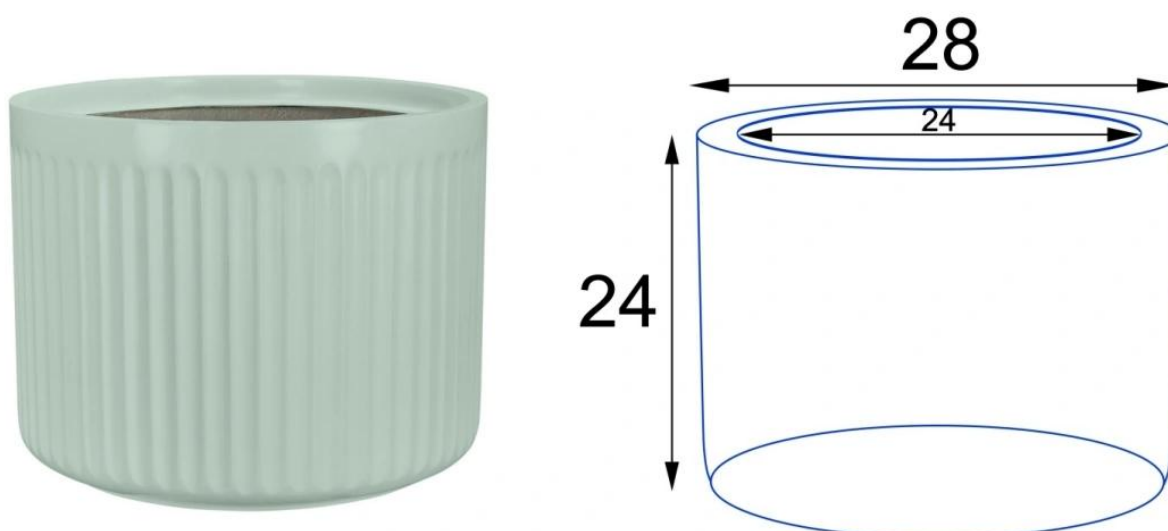

Donica z włókna szklanego LEO24 szałwiowy mat

Cena	149 zł
Cena poprzednia	195 zł
Dostępność	dostępny
Numer katalogowy	LEO24/MSAGE
Producent	BARTPOL Sp. z o.o.
Seria	Zadora Classic
Materiał	włókno szklane, żywica poliestrowa, farba poliuretanowa
Wymiary	wysokość: 24 cm; średnica: 28 cm
Kolor	szałwiowy mat
Wykończenie	matowe
Wewnętrzna półka	nie
Otwór drenażowy	nie, możliwość samodzielnego wykonania
Wewnętrzny wkład	nie, donica bez wkładu
Objętość	14 litrów
Waga	3 kg
Mrozoodporność	tak
Zastosowanie	donica na taras, do salonu lub biura

Seria ZADORA CLASSIC

Włókno szklane

Donica mrozoodporna

Bez wewnętrznej półki

Bez wkładu

Donica importowana

Opis produktu

Szałwiowa matowa żłobiona doniczka z włókna szklanego ZADORA Classic LEO24

Matowa szalwiowa doniczka ZADORA Classic LEO24 to niezwykle pojemnik, którego wyjątkowy design z pionowymi żłobieniami na bokach przypomina rzymskie kolumny. Gęste zagłębienia w powierzchni donicy nadają jej niepowtarzalnego charakteru, przyciągając wzrok. Doniczka wykonana jest z laminatu włókna szklanego i żywicy poliestrowej. Miętowa donica LEO24 prezentuje się wyjątkowo elegancko dzięki matowemu wykończeniu powierzchni.

Miętowa matowa doniczka ZADORA Classic LEO24 wykonana jest z włókna szklanego, ma 28 cm średnicy i 24 cm wysokości.

Doniczka LEO24 szalwiowy mat - wymiary

BARTPOL Sp. z o.o.
ul. Głogowska 218
60-104 Poznań
NIP: 6932050703
t. 61 661 61 78
t. 607 531 181