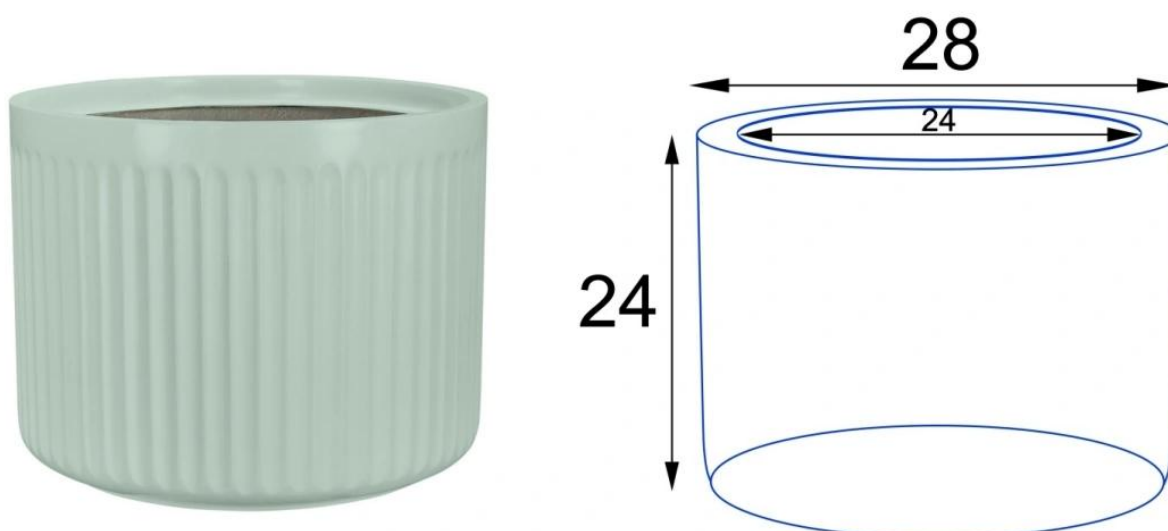

Donica z włókna szklanego LEO24 szałwiowy mat

Cena	149 zł
Cena poprzednia	165 zł
Dostępność	dostępny
Numer katalogowy	LEO24/MSAGE
Producent	BARTPOL Sp. z o.o.
Seria	Zadora Classic
Materiał	włókno szklane, żywica poliestrowa, farba poliuretanowa
Wymiary	wysokość: 24 cm; średnica: 28 cm
Kolor	szałwiowy mat
Wykończenie	matowe
Wewnętrzna półka	nie
Otwór drenażowy	nie, możliwość samodzielnego wykonania
Wewnętrzny wkład	nie, donica bez wkładu
Objętość	14 litrów
Waga	3 kg
Mrozoodporność	tak
Zastosowanie	donica na taras, do salonu lub biura

Seria ZADORA CLASSIC

Włókno szklane

Donica mrozoodporna

Bez wewnętrznej półki

Bez wkładu

Donica importowana

Opis produktu

Szałwiowa matowa żłobiona doniczka z włókna szklanego ZADORA Classic LEO24

Matowa szalwiowa doniczka ZADORA Classic LEO24 to niezwykle pojemnik, którego wyjątkowy design z pionowymi żłobieniami na bokach przypomina rzymskie kolumny. Gęste zagłębienia w powierzchni donicy nadają jej niepowtarzalnego charakteru, przyciągając wzrok. Doniczka wykonana jest z laminatu włókna szklanego i żywicy poliestrowej. Miętowa donica LEO24 prezentuje się wyjątkowo elegancko dzięki matowemu wykończeniu powierzchni.

Miętowa matowa doniczka ZADORA Classic LEO24 wykonana jest z włókna szklanego, ma 28 cm średnicy i 24 cm wysokości.

Doniczka LEO24 szalwiowy mat - wymiary

BARTPOL Sp. z o.o.
ul. Głogowska 218
60-104 Poznań
NIP: 6932050703
t. 61 661 61 78
t. 607 531 181