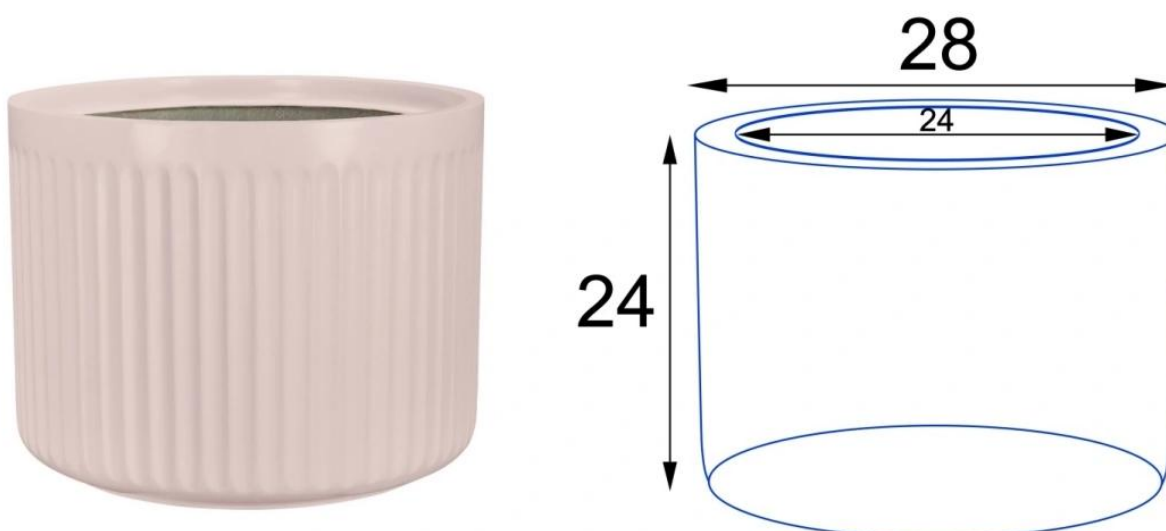

Donica z włókna szklanego LEO24 różowy mat

| | |
|------------------|--|
| Cena | 149 zł |
| Cena poprzednia | 195 zł |
| Dostępność | dostępny |
| Numer katalogowy | LEO24/MPINK |
| Producent | BARTPOL Sp. z o.o. |
| Seria | Zadora Classic |
| Materiał | włókno szklane, żywica poliestrowa, farba poliuretanowa |
| Wymiary | wysokość: 24 cm; średnica: 28 cm |
| Kolor | różowy mat |
| Wykończenie | matowe |
| Wewnętrzna półka | nie |
| Otwór drenażowy | nie, możliwość samodzielnego wykonania |
| Wewnętrzny wkład | nie, donica bez wkładu |
| Objętość | 14 litrów |
| Waga | 3 kg |
| Mrozoodporność | tak |
| Zastosowanie | donica na taras, do salonu lub biura |

Seria ZADORA CLASSIC

Włókno szklane

Donica mrozoodporna

Bez wewnętrznej półki

Bez wkładu

Donica importowana

Opis produktu

Różowa żłobiona doniczka z włókna szklanego ZADORA Classic LEO24

Matowa różowa doniczka ZADORA Classic LEO24 to niezwykle pojemnik, którego wyjątkowy design z pionowym ryflowaniem na bokach przypomina rzymskie kolumny. Gęste żłobienia nadają jej niepowtarzalnego charakteru, przyciągając wzrok. Wykonana z laminatu włókna szklanego i żywicy poliestrowej, doniczka prezentuje się elegancko dzięki matowej powierzchni w kolorze różowym.

Różowa matowa doniczka ZADORA Classic LEO24 wykonana jest z włókna szklanego, ma 28 cm średnicy i 24 cm wysokości.

Doniczka LEO24 różowy mat - wymiary

BARTPOL Sp. z o.o.
ul. Głogowska 218
60-104 Poznań
NIP: 6932050703
t. 61 661 61 78
t. 607 531 181