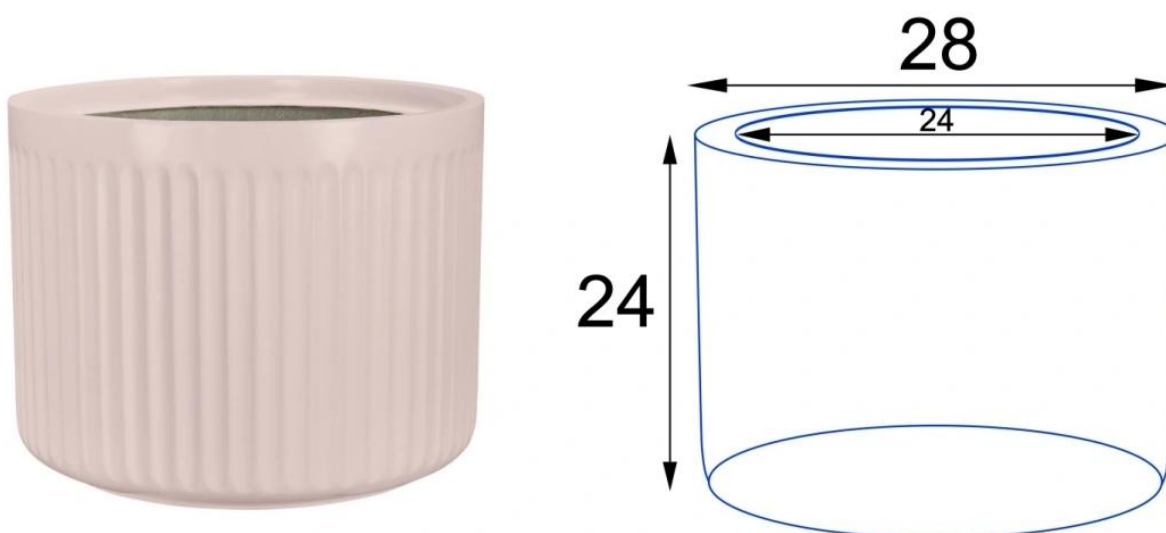

Link do produktu: <https://donice-zadora.pl/donica-z-wloknaszklanego-leo24-rozowy-mat-p-2638.html>

Donica z włókna szklanego LEO24 różowy mat

Cena	195 zł
Dostępność	dostępny
Numer katalogowy	LEO24/MPINK
Producent	ZADORA BARTPOL Sp. z o.o.
Seria	Zadora Classic
Materiał	włókno szklane, żywica poliestrowa, farba poliuretanowa
Wymiary	wysokość: 24 cm; średnica: 28 cm
Kolor	różowy mat
Wykończenie	matowe
Wewnętrzna półka	nie
Otwór drenażowy	nie, możliwość samodzielnego wykonania
Wewnętrzny wkład	nie, donica bez wkładu
Objętość	14 litrów
Waga	3 kg
Mrozoodporność	tak
Zastosowanie	donica na taras, do salonu lub biura

Seria ZADORA CLASSIC

ZADORA
CLASSIC

Włókno szklane

Donica mrozoodporna

Bez wewnętrznej półki

Bez wkładu

Donica importowana

Opis produktu

Różowa żłobiona doniczka z włókna szklanego ZADORA Classic LEO24

Matowa różowa doniczka ZADORA Classic LEO24 to niezwykle pojemnik, którego wyjątkowy design z pionowym ryflowaniem na bokach przypomina rzymskie kolumny. Gęste żłobienia nadają jej niepowtarzalnego charakteru, przyciągając wzrok. Wykonana z laminatu włókna szklanego i żywicy poliestrowej, doniczka prezentuje się elegancko dzięki matowej powierzchni w kolorze różowym.

Różowa matowa doniczka ZADORA Classic LEO24 wykonana jest z włókna szklanego, ma 28 cm średnicy i 24 cm wysokości.

Doniczka LEO24 różowy mat - wymiary

Charakterystyczne żłobienia - ryflowania, na bokach doniczki nadają jej unikalny wygląd w industrialnym charakterze.