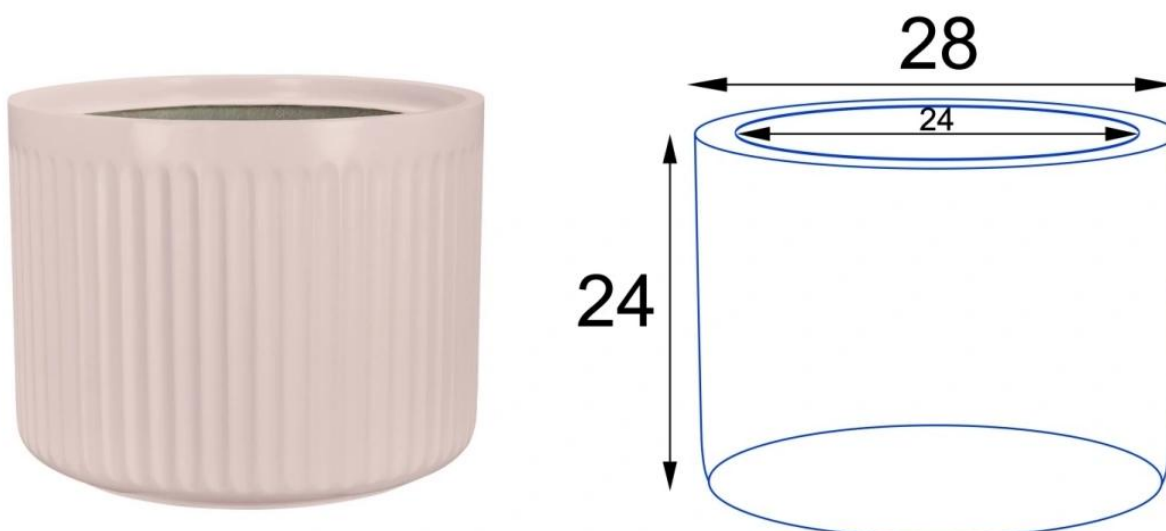

Link do produktu: <https://donice-zadora.pl/donica-z-wlokna-szklanego-leo24-rozowy-mat-p-2638.html>

Donica z włókna szklanego LEO24 różowy mat

Cena	156 zł
Cena poprzednia	195 zł
Dostępność	dostępny
Numer katalogowy	LEO24/MPINK
Producent	ZADORA BARTPOL Sp. z o.o.
Seria	Zadora Classic
Materiał	włókno szklane, żywica poliestrowa, farba poliuretanowa
Wymiary	wysokość: 24 cm; średnica: 28 cm
Kolor	różowy mat
Wykończenie	matowe
Wewnętrzna półka	nie
Otwór drenażowy	nie, możliwość samodzielnego wykonania
Wewnętrzny wkład	nie, donica bez wkładu
Objętość	14 litrów
Waga	3 kg
Mrozoodporność	tak
Zastosowanie	donica na taras, do salonu lub biura

Seria ZADORA CLASSIC

ZADORA
CLASSIC

Włókno szklane

Donica mrozoodporna

Bez wewnętrznej półki

Bez wkładu

Donica importowana

Opis produktu

Różowa żłobiona doniczka z włókna szklanego ZADORA Classic LEO24

Matowa różowa doniczka ZADORA Classic LEO24 to niezwyklej pojemnik, którego wyjątkowy design z pionowym ryflowaniem na bokach przypomina rzymskie kolumny. Gęste żłobienia nadają jej niepowtarzalnego charakteru, przyciągając wzrok. Wykonana z laminatu włókna szklanego i żywicy poliestrowej, doniczka prezentuje się elegancko dzięki matowej powierzchni w kolorze różowym.

Różowa matowa doniczka ZADORA Classic LEO24 wykonana jest z włókna szklanego, ma 28 cm średnicy i 24 cm wysokości.

Doniczka LEO24 różowy mat - wymiary

Charakterystyczne żłobienia - ryflowania, na bokach doniczki nadają jej unikalny wygląd w industrialnym charakterze.