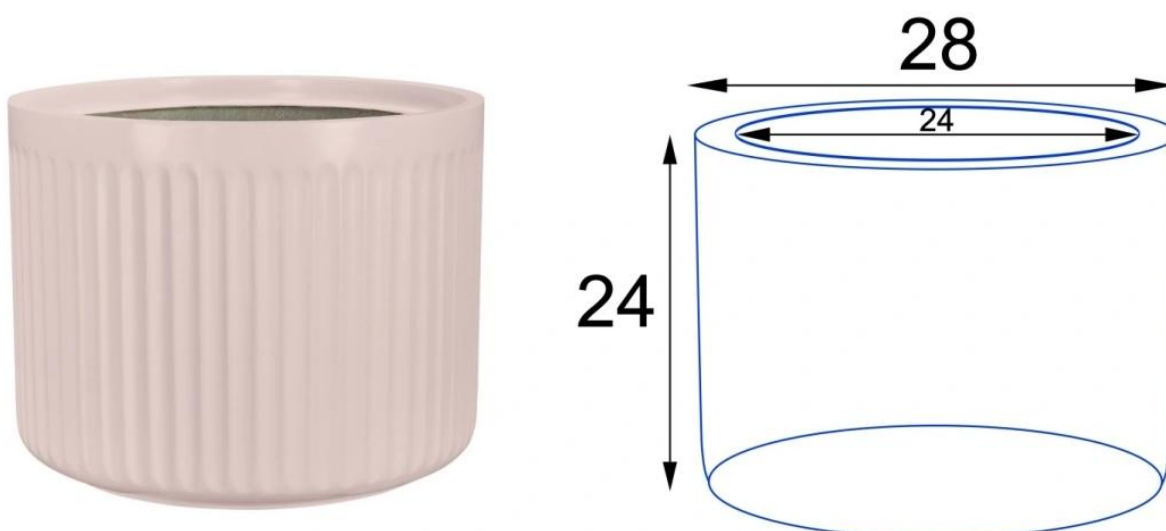

Link do produktu: <https://donice-zadora.pl/donica-z-wloknaszklanego-leo24-rozowy-mat-p-2638.html>

Donica z włókna szklanego LEO24 różowy mat

Cena	195 zł
Dostępność	dostępny
Numer katalogowy	LEO24/MPINK
Producent	ZADORA BARTPOL Sp. z o.o.
Seria	Zadora Classic
Materiał	włókno szklane, żywica poliestrowa, farba poliuretanowa
Wymiary	wysokość: 24 cm; średnica: 28 cm
Kolor	różowy mat
Wykończenie	matowe
Wewnętrzna półka	nie
Otwór drenażowy	nie, możliwość samodzielnego wykonania
Wewnętrzny wkład	nie, donica bez wkładu
Objętość	14 litrów
Waga	3 kg
Mrozoodporność	tak
Zastosowanie	donica na taras, do salonu lub biura

Seria ZADORA CLASSIC

ZADORA
CLASSIC

Włókno szklane

Donica mrozoodporna

Bez wewnętrznej półki

Bez wkładu

Donica importowana

Opis produktu

Różowa żłobiona doniczka z włókna szklanego ZADORA Classic LEO24

Matowa różowa doniczka ZADORA Classic LEO24 to niezwykle pojemnik, którego wyjątkowy design z pionowym ryflowaniem na bokach przypomina rzymskie kolumny. Gęste żłobienia nadają jej niepowtarzalnego charakteru, przyciągając wzrok. Wykonana z laminatu włókna szklanego i żywicy poliestrowej, doniczka prezentuje się elegancko dzięki matowej powierzchni w kolorze różowym.

Różowa matowa doniczka ZADORA Classic LEO24 wykonana jest z włókna szklanego, ma 28 cm średnicy i 24 cm wysokości.

Doniczka LEO24 różowy mat - wymiary

Charakterystyczne żłobienia - ryflowania, na bokach doniczki nadają jej unikalny wygląd w industrialnym charakterze.