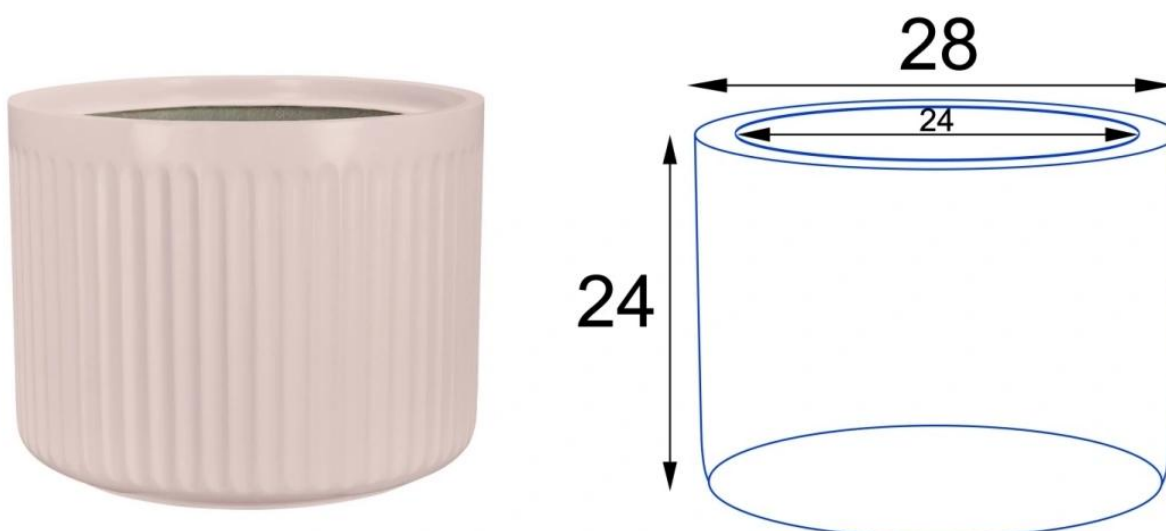

## Donica z włókna szklanego LEO24 różowy mat

Cena	<b>149 zł</b>
Cena poprzednia	<b>165 zł</b>
Dostępność	<b>dostępny</b>
Numer katalogowy	<b>LEO24/MPINK</b>
Producent	<b>BARTPOL Sp. z o.o.</b>
Seria	<b>Zadora Classic</b>
Materiał	<b>włókno szklane, żywica poliestrowa, farba poliuretanowa</b>
Wymiary	<b>wysokość: 24 cm; średnica: 28 cm</b>
Kolor	<b>różowy mat</b>
Wykończenie	<b>matowe</b>
Wewnętrzna półka	<b>nie</b>
Otwór drenażowy	<b>nie, możliwość samodzielnego wykonania</b>
Wewnętrzny wkład	<b>nie, donica bez wkładu</b>
Objętość	<b>14 litrów</b>
Waga	<b>3 kg</b>
Mrozoodporność	<b>tak</b>
Zastosowanie	<b>donica na taras, do salonu lub biura</b>

Seria ZADORA CLASSIC

Włókno szklane

Donica mrozoodporna

Bez wewnętrznej półki

Bez wkładu

Donica importowana

### Różowa żłobiona doniczka z włókna szklanego ZADORA Classic LEO24

Matowa różowa doniczka ZADORA Classic LEO24 to niezwykle pojemnik, którego wyjątkowy design z pionowym ryflowaniem na bokach przypomina rzymskie kolumny. Gęste żłobienia nadają jej niepowtarzalnego charakteru, przyciągając wzrok. Wykonana z laminatu włókna szklanego i żywicy poliestrowej, doniczka prezentuje się elegancko dzięki matowej powierzchni w kolorze różowym.

Różowa matowa doniczka ZADORA Classic LEO24 wykonana jest z włókna szklanego, ma 28 cm średnicy i 24 cm wysokości.

Doniczka LEO24 różowy mat - wymiary

**BARTPOL Sp. z o.o.**  
ul. Głogowska 218  
60-104 Poznań  
NIP: 6932050703  
t. 61 661 61 78  
t. 607 531 181