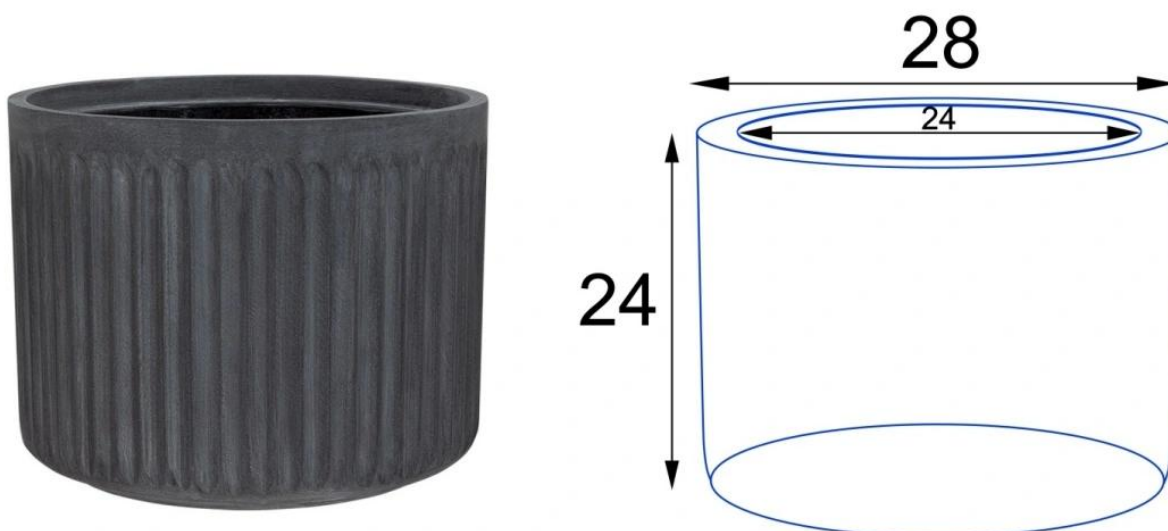

## Donica z włókna szklanego LEO24 grafitowy beton

Cena	<b>195 zł</b>
Dostępność	<b>tymczasowo niedostępny</b>
Numer katalogowy	<b>LEO24/DCF</b>
Producent	<b>ZADORA   BARTPOL Sp. z o.o.</b>
Seria	<b>Zadora Concrete</b>
Materiał	<b>włókno szklane, żywica poliestrowa, cement</b>
Wymiary	<b>wysokość: 24 cm; średnica: 28 cm</b>
Kolor	<b>grafitowy beton</b>
Wewnętrzna półka	<b>nie</b>
Otwór drenażowy	<b>nie, możliwość samodzielnego wykonania</b>
Wewnętrzny wkład	<b>nie, donica bez wkładu</b>
Objętość	<b>14 litrów</b>
Waga	<b>3 kg</b>
Mrozoodporność	<b>tak</b>
Zastosowanie	<b>donica na taras, do salonu lub biura</b>

Seria ZADORA CLASSIC

**ZADORA**  
CLASSIC

Włókno szklane

Donica mrozoodporna

Bez wewnętrznej półki

Bez wkładu

Donica importowana

### Doniczka z włókna szklanego ZADORA Classic LEO24 w kolorze grafitowy beton

Doniczka ZADORA Classic LEO24 to wyjątkowe połączenie nowoczesnego designu i surowego uroku grafitowego betonu, wykonana z wysokiej jakości włókna szklanego. Jej średnica 28 cm i wysokość 24 cm sprawiają, że jest doskonałym rozmiarem dla mniejszych roślin ozdobnych.

Doniczka ZADORA Classic LEO24 wykonana z włókna szklanego w kolorze grafitowego betonu o średnicy 28 cm i wysokości 24 cm.

Doniczka LEO24 grafitowy beton - wymiary

Charakterystyczne ryfle na bokach nadają doniczce unikalny wygląd o industrialnym stylu.