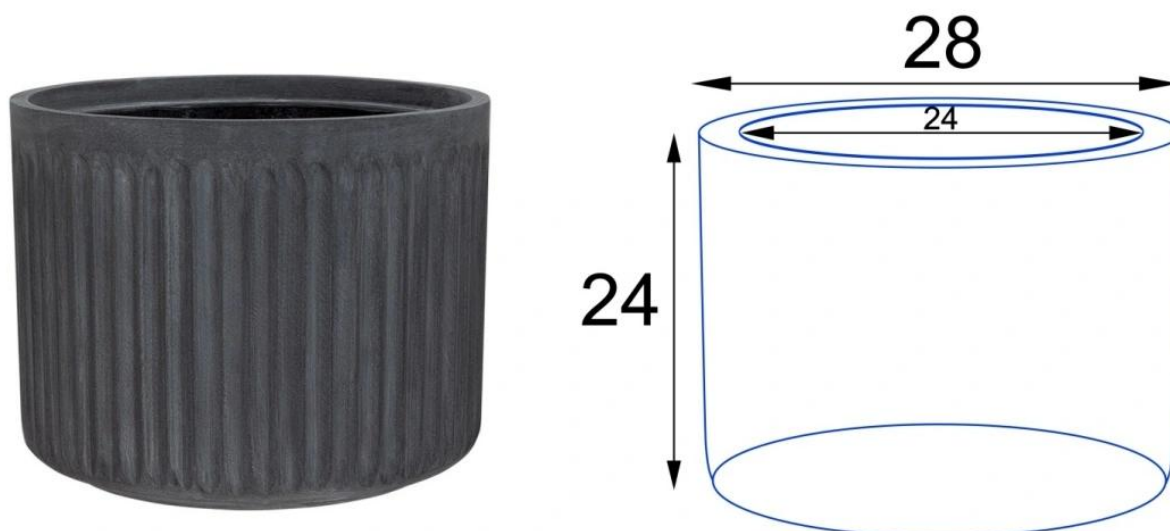

Link do produktu: <https://donice-zadora.pl/donica-z-wloknaszklanego-leo24-grafitowy-beton-p-2635.html>

Donica z włókna szklanego LEO24 grafitowy beton

Cena	195 zł
Dostępność	tymczasowo niedostępny
Numer katalogowy	LEO24/DCF
Producent	ZADORA BARTPOL Sp. z o.o.
Seria	Zadora Classic
Materiał	włókno szklane, żywica poliestrowa, cement
Wymiary	wysokość: 24 cm; średnica: 28 cm
Kolor	grafitowy beton
Wewnętrzna półka	nie
Otwór drenażowy	nie, możliwość samodzielnego wykonania
Wewnętrzny wkład	nie, donica bez wkładu
Objętość	14 litrów
Waga	3 kg
Mrozoodporność	tak
Zastosowanie	donica na taras, do salonu lub biura

Seria ZADORA CLASSIC

ZADORA
CLASSIC

Włókno szklane

Donica mrozoodporna

Bez wewnętrznej półki

Bez wkładu

Donica importowana

Opis produktu

Doniczka z włókna szklanego ZADORA Classic LEO24 w kolorze grafitowy beton

Doniczka ZADORA Classic LEO24 to wyjątkowe połączenie nowoczesnego designu i surowego uroku grafitowego betonu, wykonana z wysokiej jakości włókna szklanego. Jej średnica 28 cm i wysokość 24 cm sprawiają, że jest doskonałym rozmiarem dla mniejszych roślin ozdobnych.

Doniczka ZADORA Classic LEO24 wykonana z włókna szklanego w kolorze grafitowego betonu o średnicy 28 cm i wysokości 24 cm.

Doniczka LEO24 grafitowy beton - wymiary

Charakterystyczne ryfle na bokach nadają doniczce unikalny wygląd o industrialnym stylu.