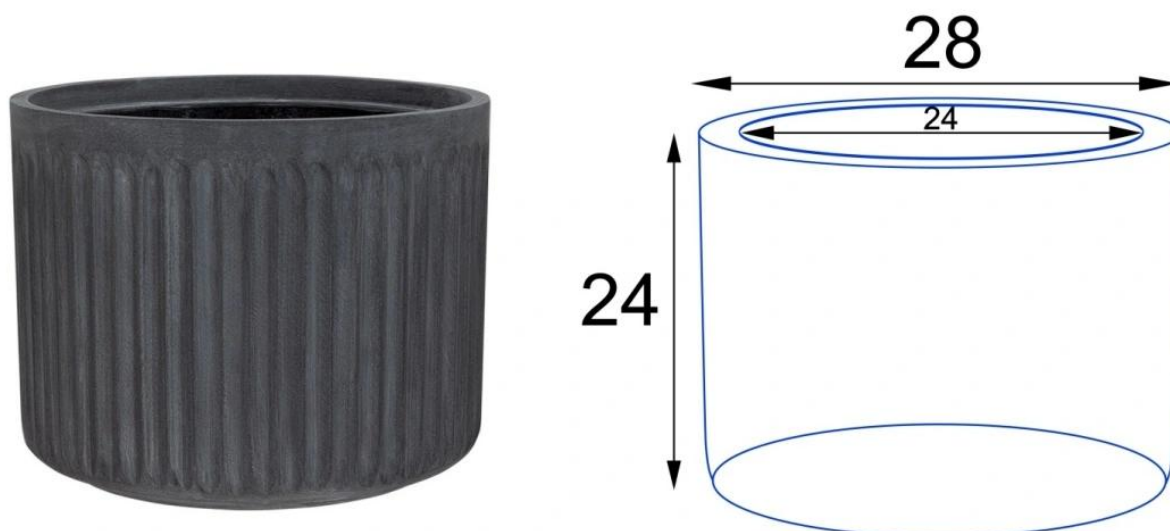

Donica z włókna szklanego LEO24 grafitowy beton

Cena	195 zł
Dostępność	tymczasowo niedostępny
Numer katalogowy	LEO24/DCF
Producent	BARTPOL Sp. z o.o.
Seria	Zadora Classic
Materiał	włókno szklane, żywica poliestrowa, cement
Wymiary	wysokość: 24 cm; średnica: 28 cm
Kolor	grafitowy beton
Wewnętrzna półka	nie
Otwór drenażowy	nie, możliwość samodzielnego wykonania
Wewnętrzny wkład	nie, donica bez wkładu
Objętość	14 litrów
Waga	3 kg
Mrozoodporność	tak
Zastosowanie	donica na taras, do salonu lub biura

Seria ZADORA CLASSIC

Włókno szklane

Donica mrozoodporna

Bez wewnętrznej półki

Bez wkładu

Donica importowana

Opis produktu

Doniczka z włókna szklanego ZADORA Classic LEO24 w kolorze grafitowy beton

Doniczka ZADORA Classic LEO24 to wyjątkowe połączenie nowoczesnego designu i surowego uroku grafitowego betonu, wykonana z wysokiej jakości włókna szklanego. Jej średnica 28 cm i wysokość 24 cm sprawiają, że jest doskonałym rozmiarem dla mniejszych roślin ozdobnych.

Doniczka ZADORA Classic LEO24 wykonana z włókna szklanego w kolorze grafitowego betonu o średnicy 28 cm i wysokości 24 cm.

Doniczka LEO24 grafitowy beton - wymiary

BARTPOL Sp. z o.o.
ul. Głogowska 218
60-104 Poznań
NIP: 6932050703
t. 61 661 61 78
t. 607 531 181