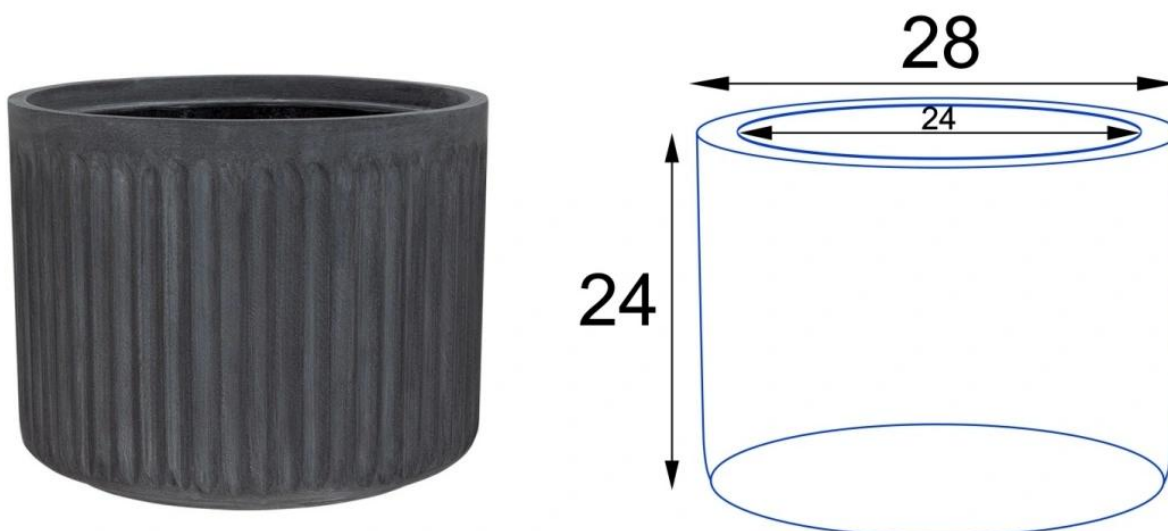

Donica z włókna szklanego LEO24 grafitowy beton

Cena	165 zł
Dostępność	aktualnie niedostępny
Numer katalogowy	LEO24/DCF
Producent	BARTPOL Sp. z o.o.
Seria	Zadora Classic
Materiał	włókno szklane, żywica poliestrowa, cement
Wymiary	wysokość: 24 cm; średnica: 28 cm
Kolor	grafitowy beton
Wewnętrzna półka	nie
Otwór drenażowy	nie, możliwość samodzielnego wykonania
Wewnętrzny wkład	nie, donica bez wkładu
Objętość	14 litrów
Waga	3 kg
Mrozoodporność	tak
Zastosowanie	donica na taras, do salonu lub biura

Seria ZADORA CLASSIC

Włókno szklane

Donica mrozoodporna

Bez wewnętrznej półki

Bez wkładu

Donica importowana

Opis produktu

Doniczka z włókna szklanego ZADORA Classic LEO24 w kolorze grafitowy beton

Doniczka ZADORA Classic LEO24 to wyjątkowe połączenie nowoczesnego designu i surowego uroku grafitowego betonu, wykonana z wysokiej jakości włókna szklanego. Jej średnica 28 cm i wysokość 24 cm sprawiają, że jest doskonałym rozmiarem dla mniejszych roślin ozdobnych.

Doniczka ZADORA Classic LEO24 wykonana z włókna szklanego w kolorze grafitowego betonu o średnicy 28 cm i wysokości 24 cm.

Doniczka LEO24 grafitowy beton - wymiary

BARTPOL Sp. z o.o.
ul. Głogowska 218
60-104 Poznań
NIP: 6932050703
t. 61 661 61 78
t. 607 531 181