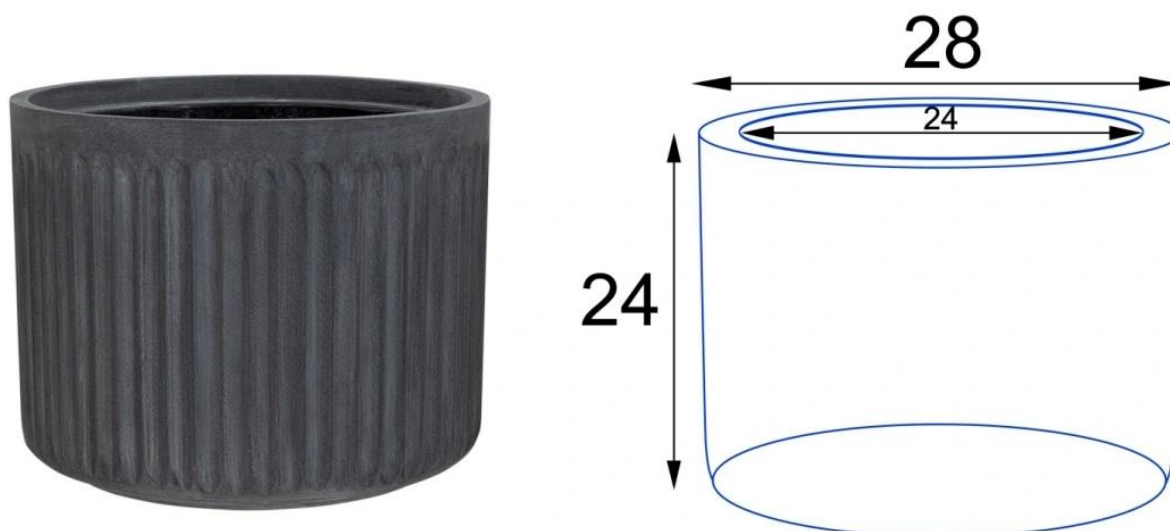

## Donica z włókna szklanego LEO24 grafitowy beton

Cena	<b>195 zł</b>
Dostępność	<b>tymczasowo niedostępny</b>
Numer katalogowy	<b>LEO24/DCF</b>
Producent	<b>ZADORA   BARTPOL Sp. z o.o.</b>
Seria	<b>Zadora Concrete</b>
Materiał	<b>włókno szklane, żywica poliestrowa, cement</b>
Wymiary	<b>wysokość: 24 cm; średnica: 28 cm</b>
Kolor	<b>grafitowy beton</b>
Wewnętrzna półka	<b>nie</b>
Otwór drenażowy	<b>nie, możliwość samodzielnego wykonania</b>
Wewnętrzny wkład	<b>nie, donica bez wkładu</b>
Objętość	<b>14 litrów</b>
Waga	<b>3 kg</b>
Mrozoodporność	<b>tak</b>
Zastosowanie	<b>donica na taras, do salonu lub biura</b>

Seria ZADORA CLASSIC

**ZADORA**  
CLASSIC

Włókno szklane

Donica mrozoodporna

Bez wewnętrznej półki

Bez wkładu

Donica importowana

### Doniczka z włókna szklanego ZADORA Classic LEO24 w kolorze grafitowy beton

Doniczka ZADORA Classic LEO24 to wyjątkowe połączenie nowoczesnego designu i surowego uroku grafitowego betonu, wykonana z wysokiej jakości włókna szklanego. Jej średnica 28 cm i wysokość 24 cm sprawiają, że jest doskonałym rozmiarem dla mniejszych roślin ozdobnych.

Doniczka ZADORA Classic LEO24 wykonana z włókna szklanego w kolorze grafitowego betonu o średnicy 28 cm i wysokości 24 cm.

Doniczka LEO24 grafitowy beton - wymiary

Charakterystyczne ryfle na bokach nadają doniczce unikalny wygląd o industrialnym stylu.