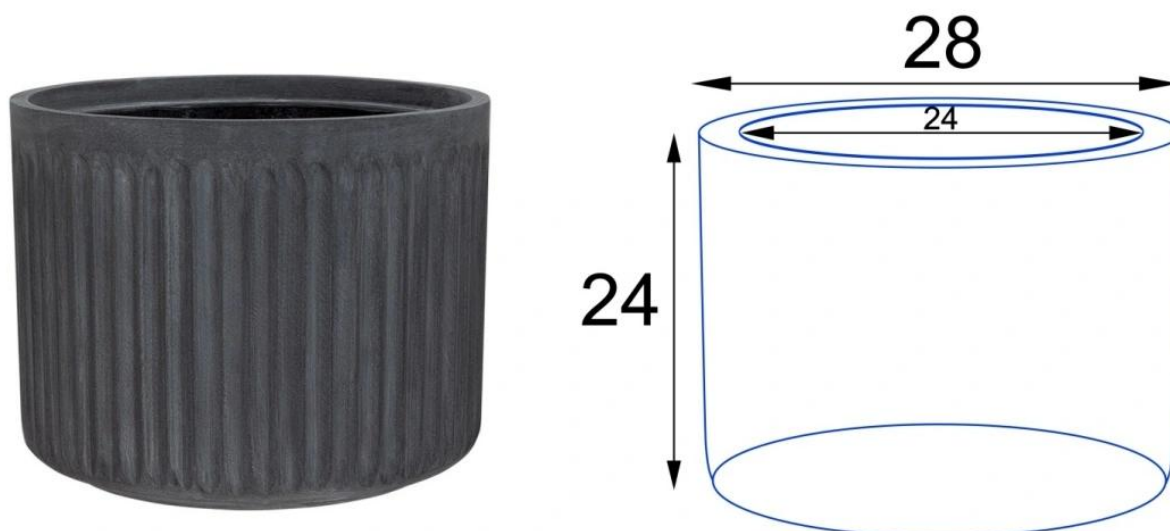

Link do produktu: <https://donice-zadora.pl/donica-z-wlokna-szklanego-leo24-grafitowy-beton-p-2635.html>

Donica z włókna szklanego LEO24 grafitowy beton

Cena	195 zł
Dostępność	tymczasowo niedostępny
Numer katalogowy	LEO24/DCF
Producent	ZADORA BARTPOL Sp. z o.o.
Seria	Zadora Classic
Materiał	włókno szklane, żywica poliestrowa, cement
Wymiary	wysokość: 24 cm; średnica: 28 cm
Kolor	grafitowy beton
Wewnętrzna półka	nie
Otwór drenażowy	nie, możliwość samodzielnego wykonania
Wewnętrzny wkład	nie, donica bez wkładu
Objętość	14 litrów
Waga	3 kg
Mrozoodporność	tak
Zastosowanie	donica na taras, do salonu lub biura

Seria ZADORA CLASSIC

ZADORA
CLASSIC

Włókno szklane

Donica mrozoodporna

Bez wewnętrznej półki

Bez wkładu

Donica importowana

Opis produktu

Doniczka z włókna szklanego ZADORA Classic LEO24 w kolorze grafitowy beton

Doniczka ZADORA Classic LEO24 to wyjątkowe połączenie nowoczesnego designu i surowego uroku grafitowego betonu, wykonana z wysokiej jakości włókna szklanego. Jej średnica 28 cm i wysokość 24 cm sprawiają, że jest doskonałym rozmiarem dla mniejszych roślin ozdobnych.

Doniczka ZADORA Classic LEO24 wykonana z włókna szklanego w kolorze grafitowego betonu o średnicy 28 cm i wysokości 24 cm.

Doniczka LEO24 grafitowy beton - wymiary

Charakterystyczne ryfle na bokach nadają doniczce unikalny wygląd o industrialnym stylu.