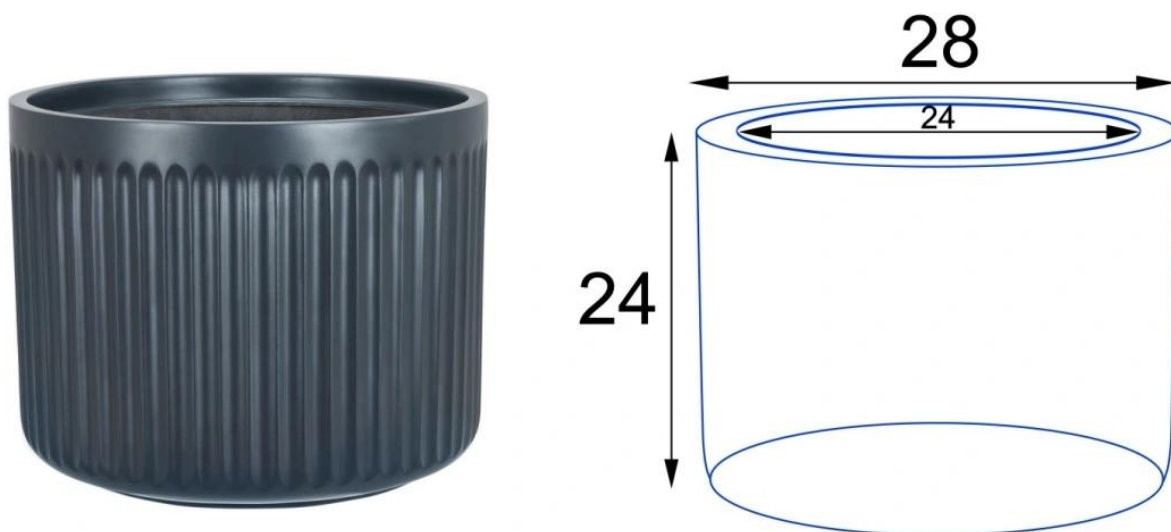

### Żłobiona doniczka z włókna szklanego ZADORA Classic LEO24 w kolorze antracyt mat

Matowa antracytowa doniczka ZADORA Classic LEO24 wyróżnia się żłobieniami na bokach, które przywodzą na myśl rzymskie kolumny. Gęste żłobienia na powierzchni donicy dodają jej unikalnego charakteru i przykuwają uwagę. Podobnie jak inne modele donic ZADORA Classic, tak i model LEO wykonany jest z laminatu włókna szklanego i żywicy poliestrowej. Gładka matowa antracytowa powierzchnia jest efektem lakierowania natryskowego farbą akrylową odporną na warunki atmosferyczne.

Niewielkie rozmiary doniczki LEO24, sprawiają, że jest ona doskonała do mniejszych roślin ozdobnych i ustawienia na parapecie lub szafce.

Ciemny antracytowy kolor, nadaje doniczce wyrafinowanego charakteru i umożliwia łatwe dopasowanie do różnorodnych aranżacji wnętrz, bez względu na styl - od nowoczesnego salonu, przez rustykalną kuchnię, aż po minimalistyczną sypialnię.

Antracytowa doniczka ZADORA Classic LEO24 wykonana jest z włókna szklanego, ma 28 cm średnicy i 24 cm wysokości.

Doniczka LEO24 antracyt mat - wymiary

Charakterystyczne żłobienia na bokach doniczki nadają jej unikalny wygląd w industrialnym charakterze.