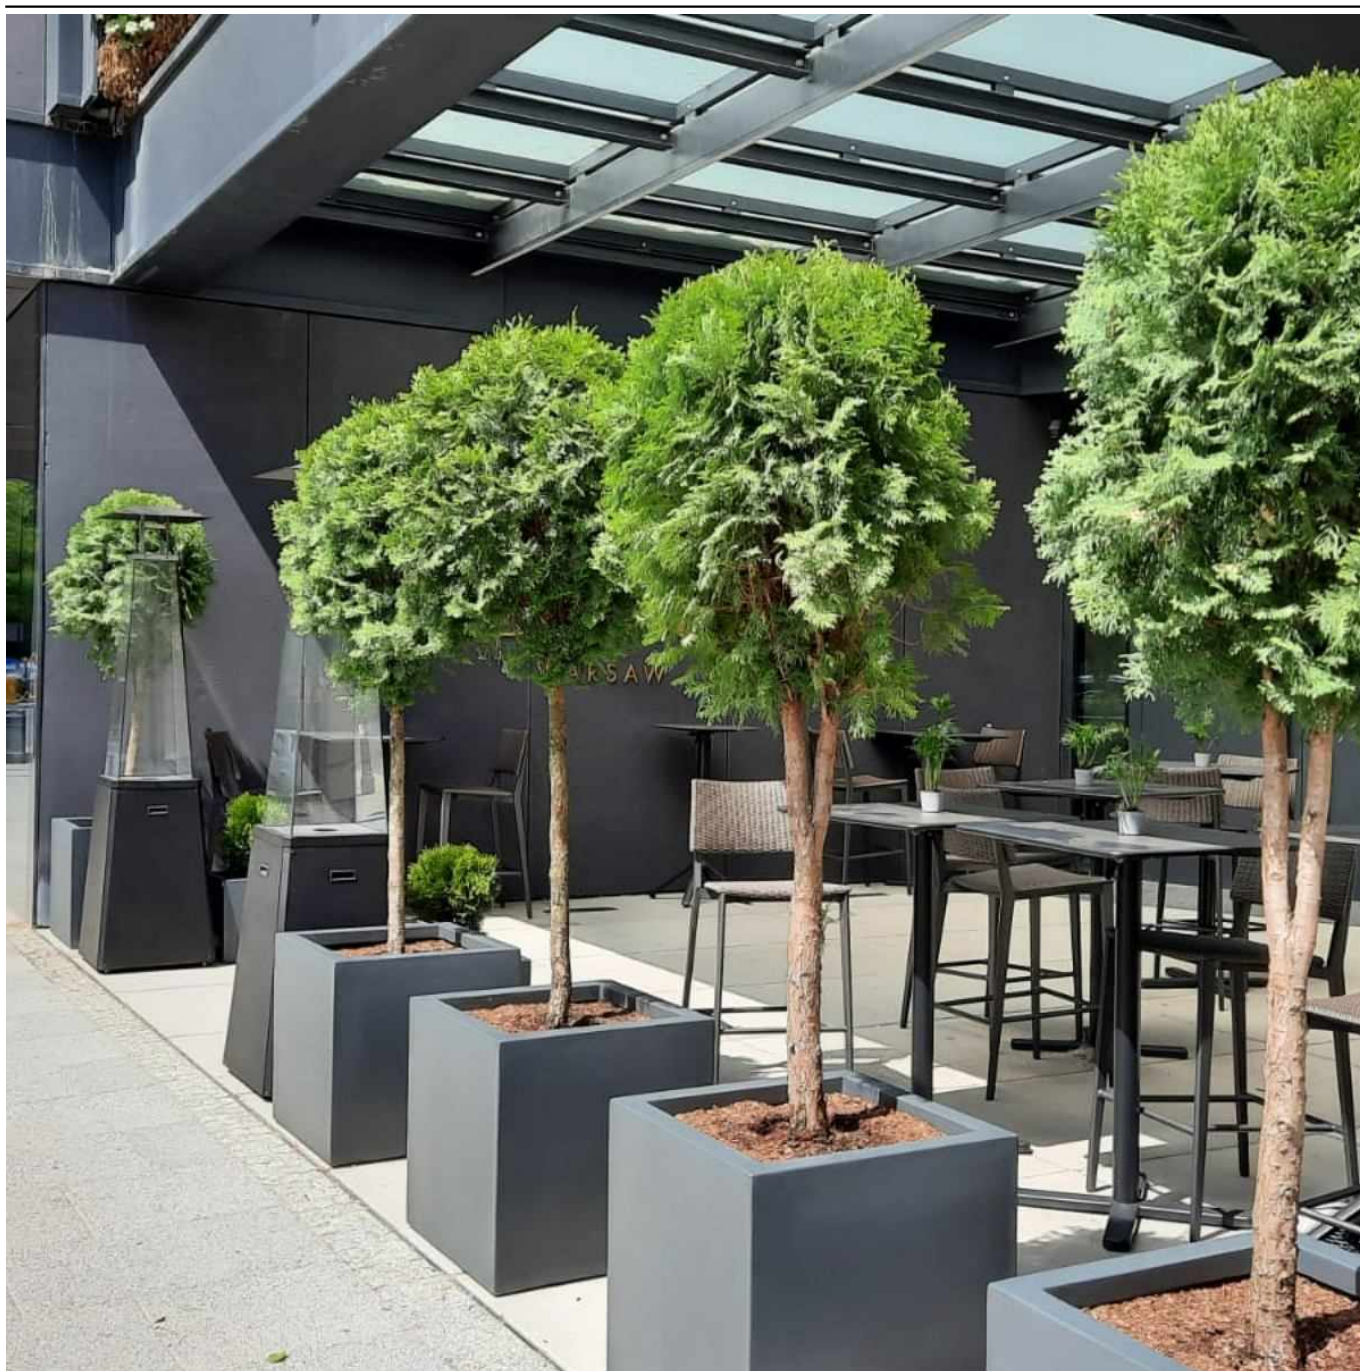

BARTPOL Sp. z o.o.
ul. Strzeszyńska 33
60-479 Poznań
NIP: 6932050703
t. 61 661 61 78
t. 607 531 181

Formowane tuje w antracytowych donicach Zadora Premium model D992D

Sześcienny model donicy D992 dostępny jest w kilkunastu wariantach rozmiarów i kolorów, które można zobaczyć [tutaj](#).